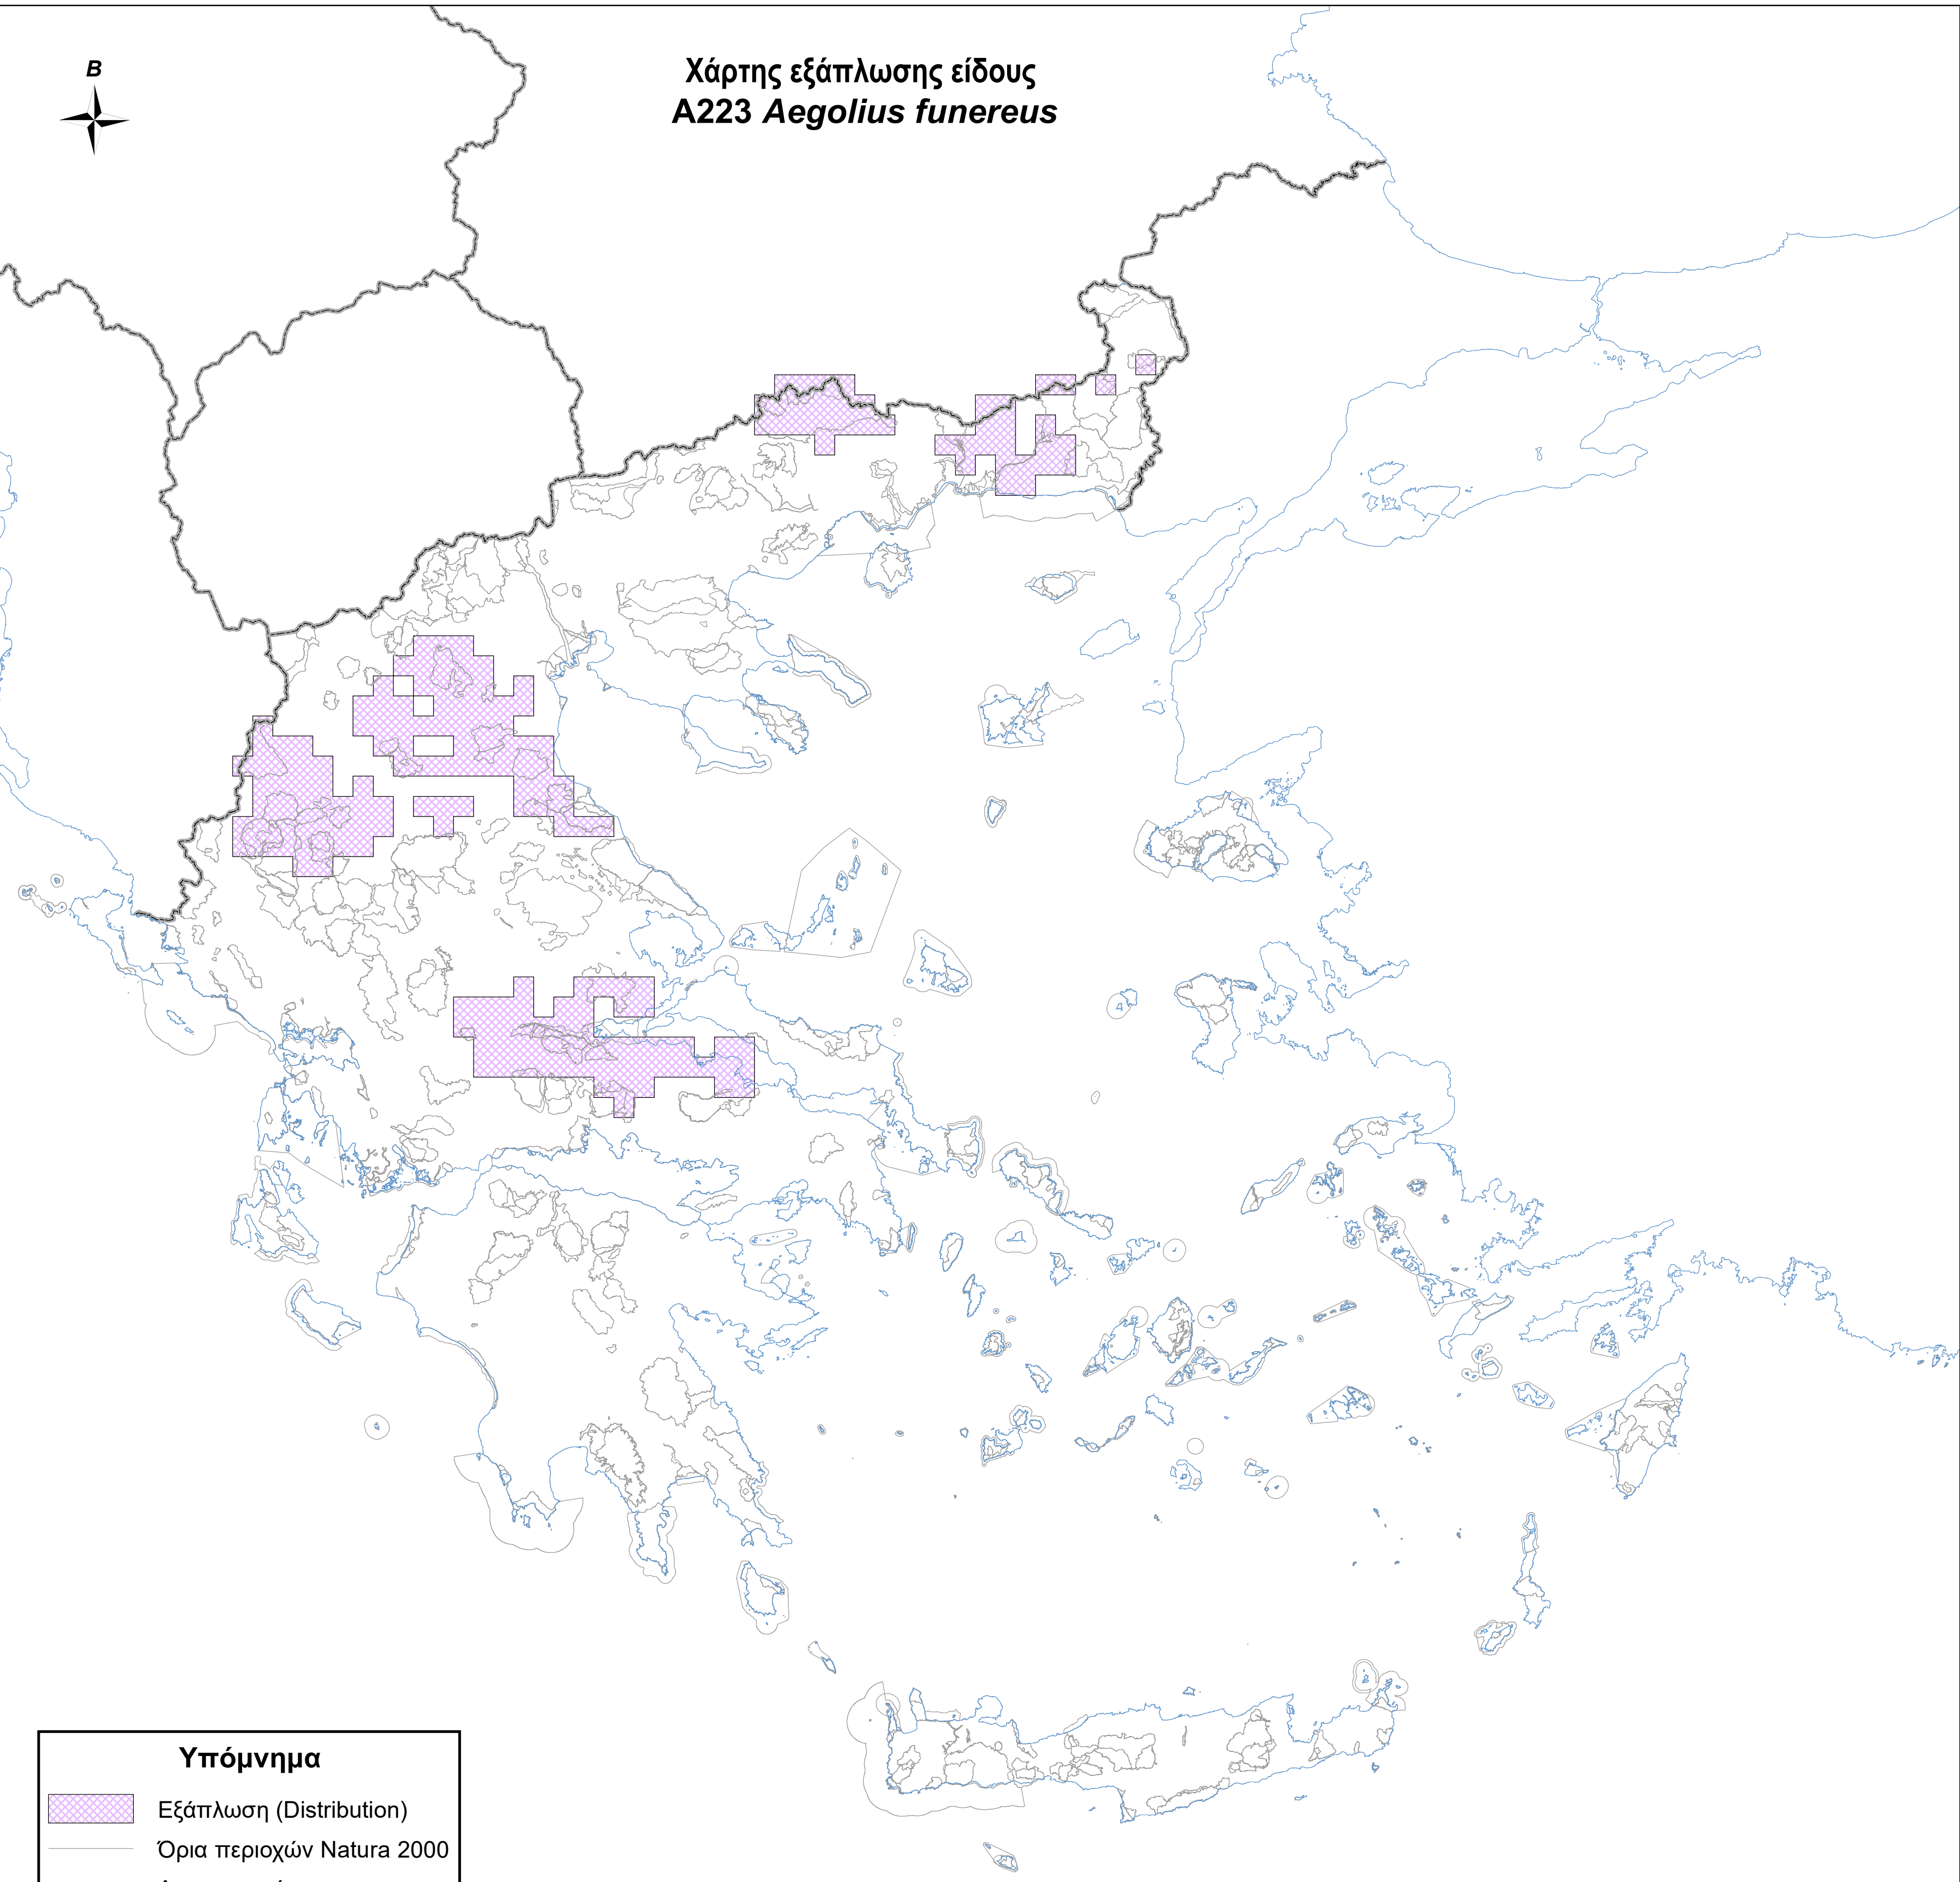

Χάρτης εξάπλωσης είδους
A223 *Aegolius funereus*

Υπόμνημα

-  Εξάπλωση (Distribution)
-  Όρια περιοχών Natura 2000
-  Ακτογραμμή
-  Σύνορα