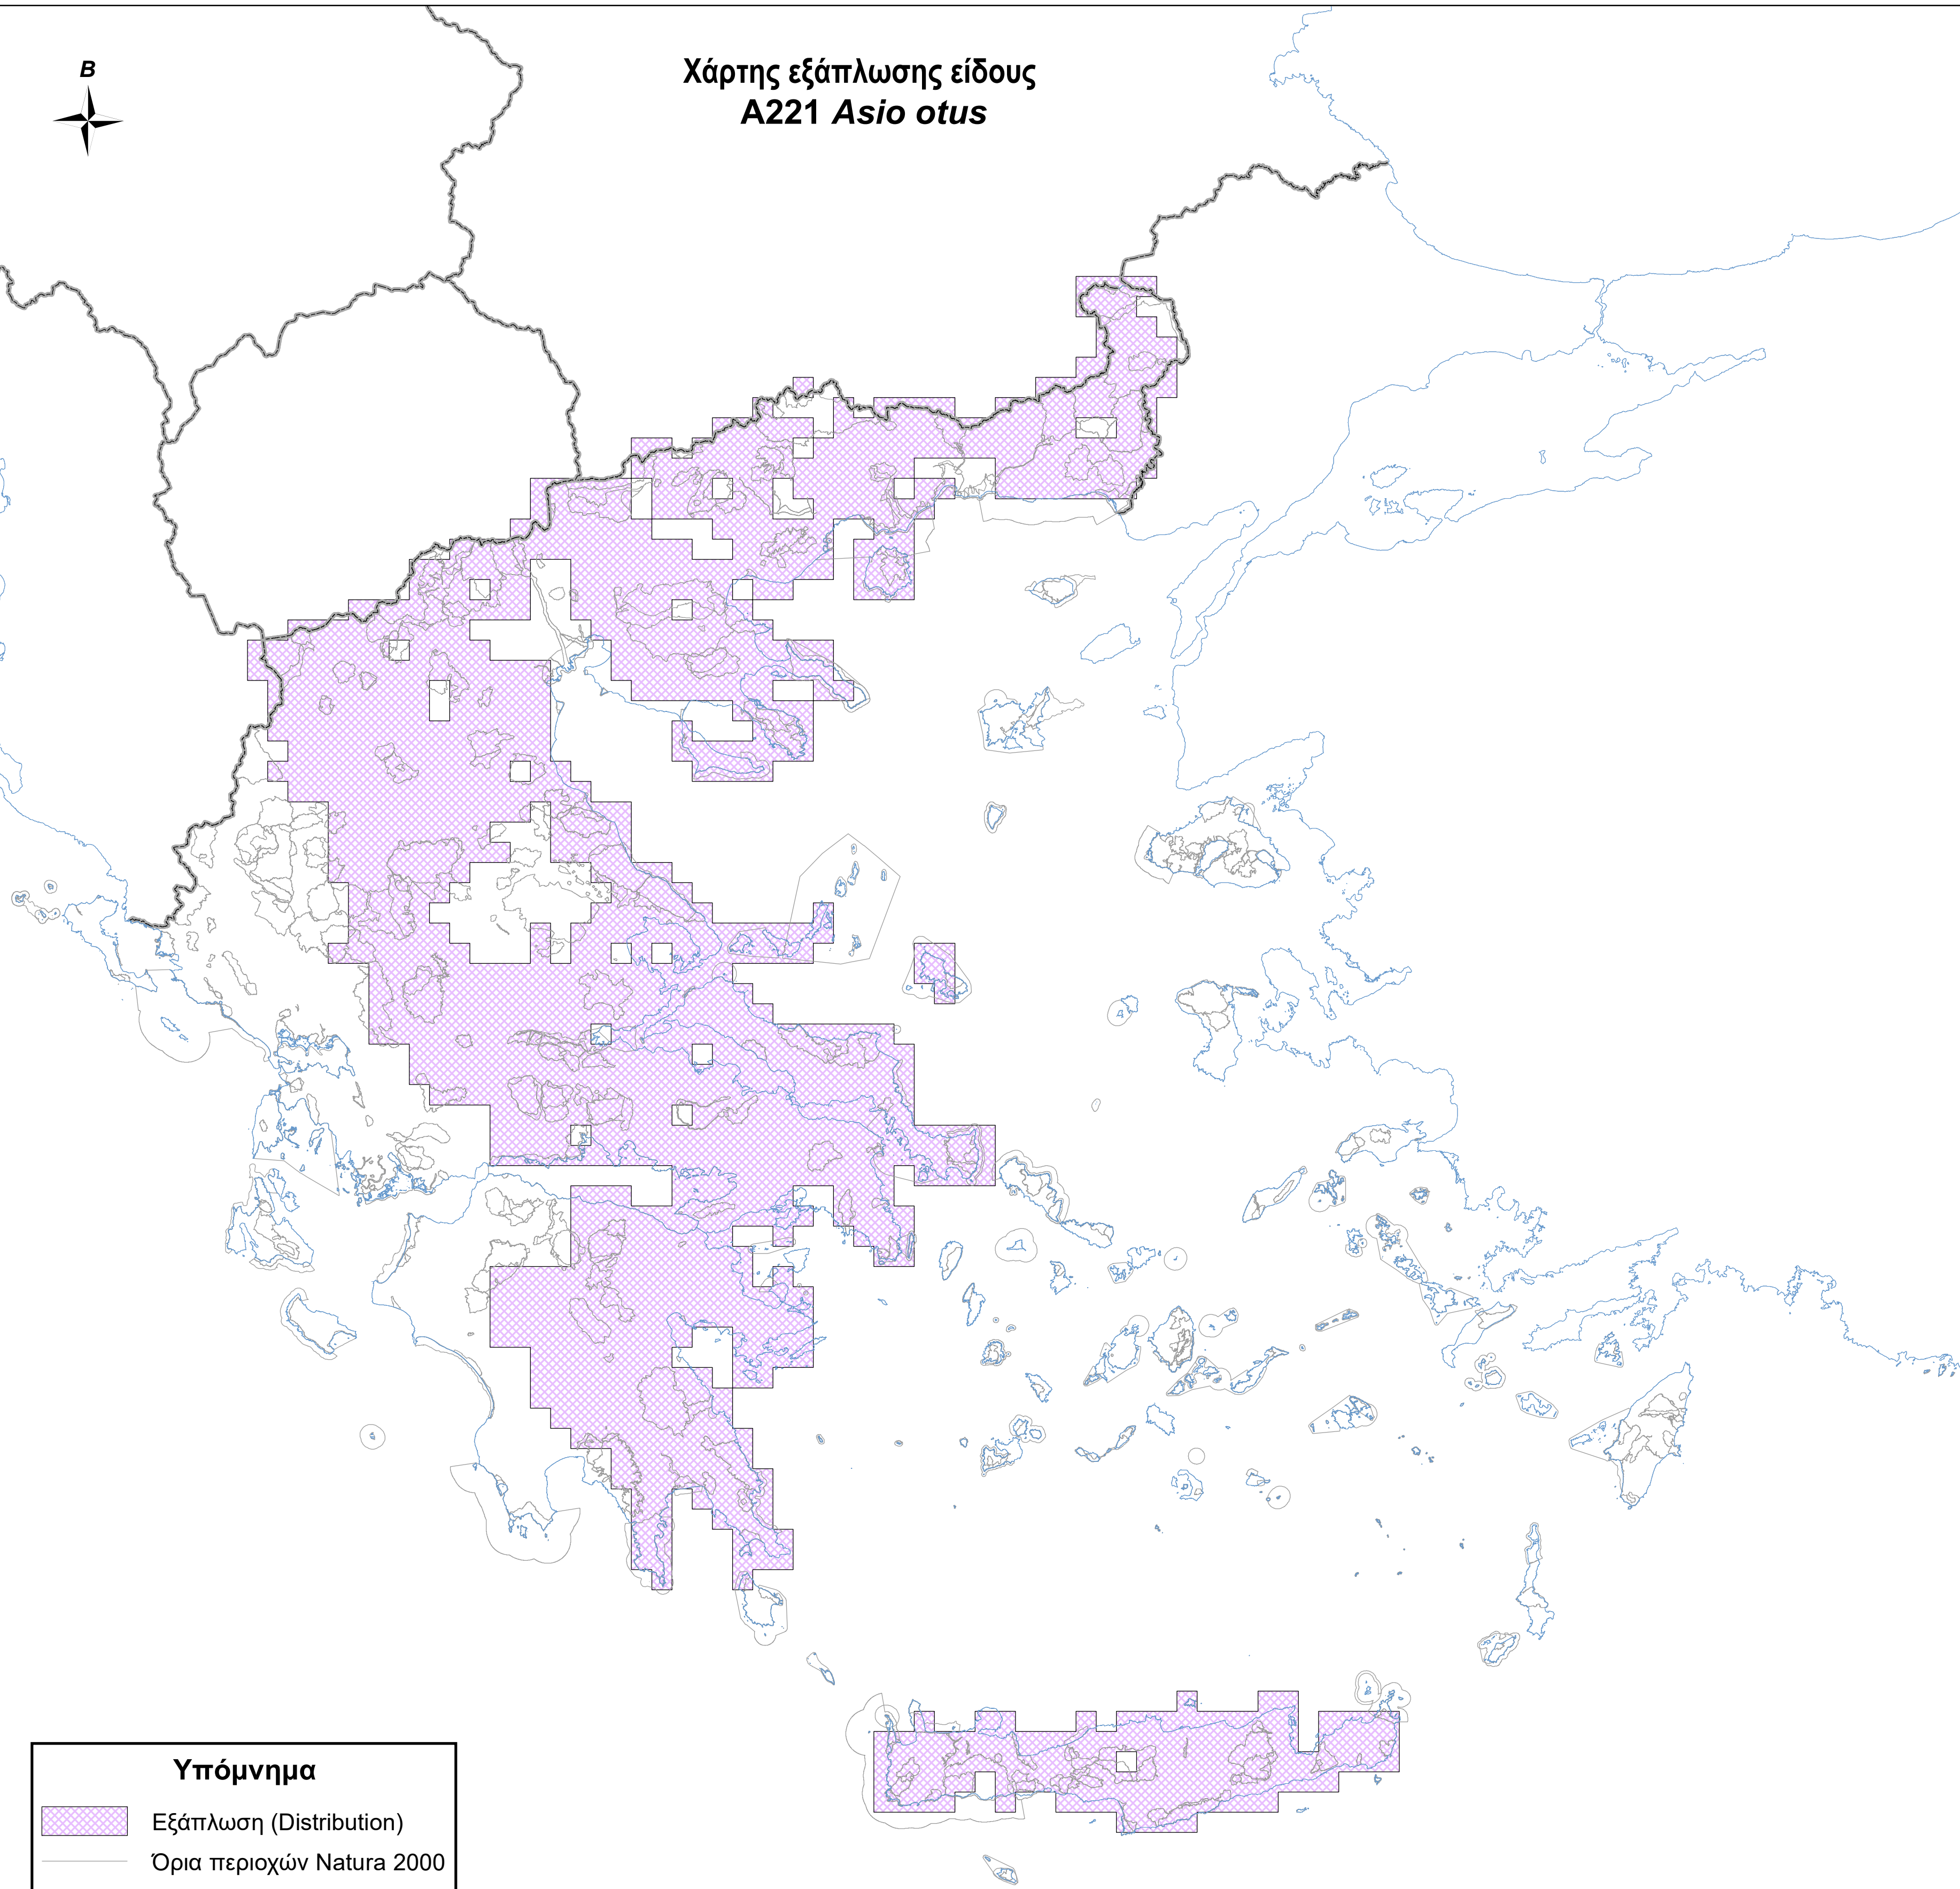

Χάρτης εξάπλωσης είδους
A221 *Asio otus*

Υπόμνημα

-  Εξάπλωση (Distribution)
-  Όρια περιοχών Natura 2000
-  Ακτογραμμή
-  Σύνορα