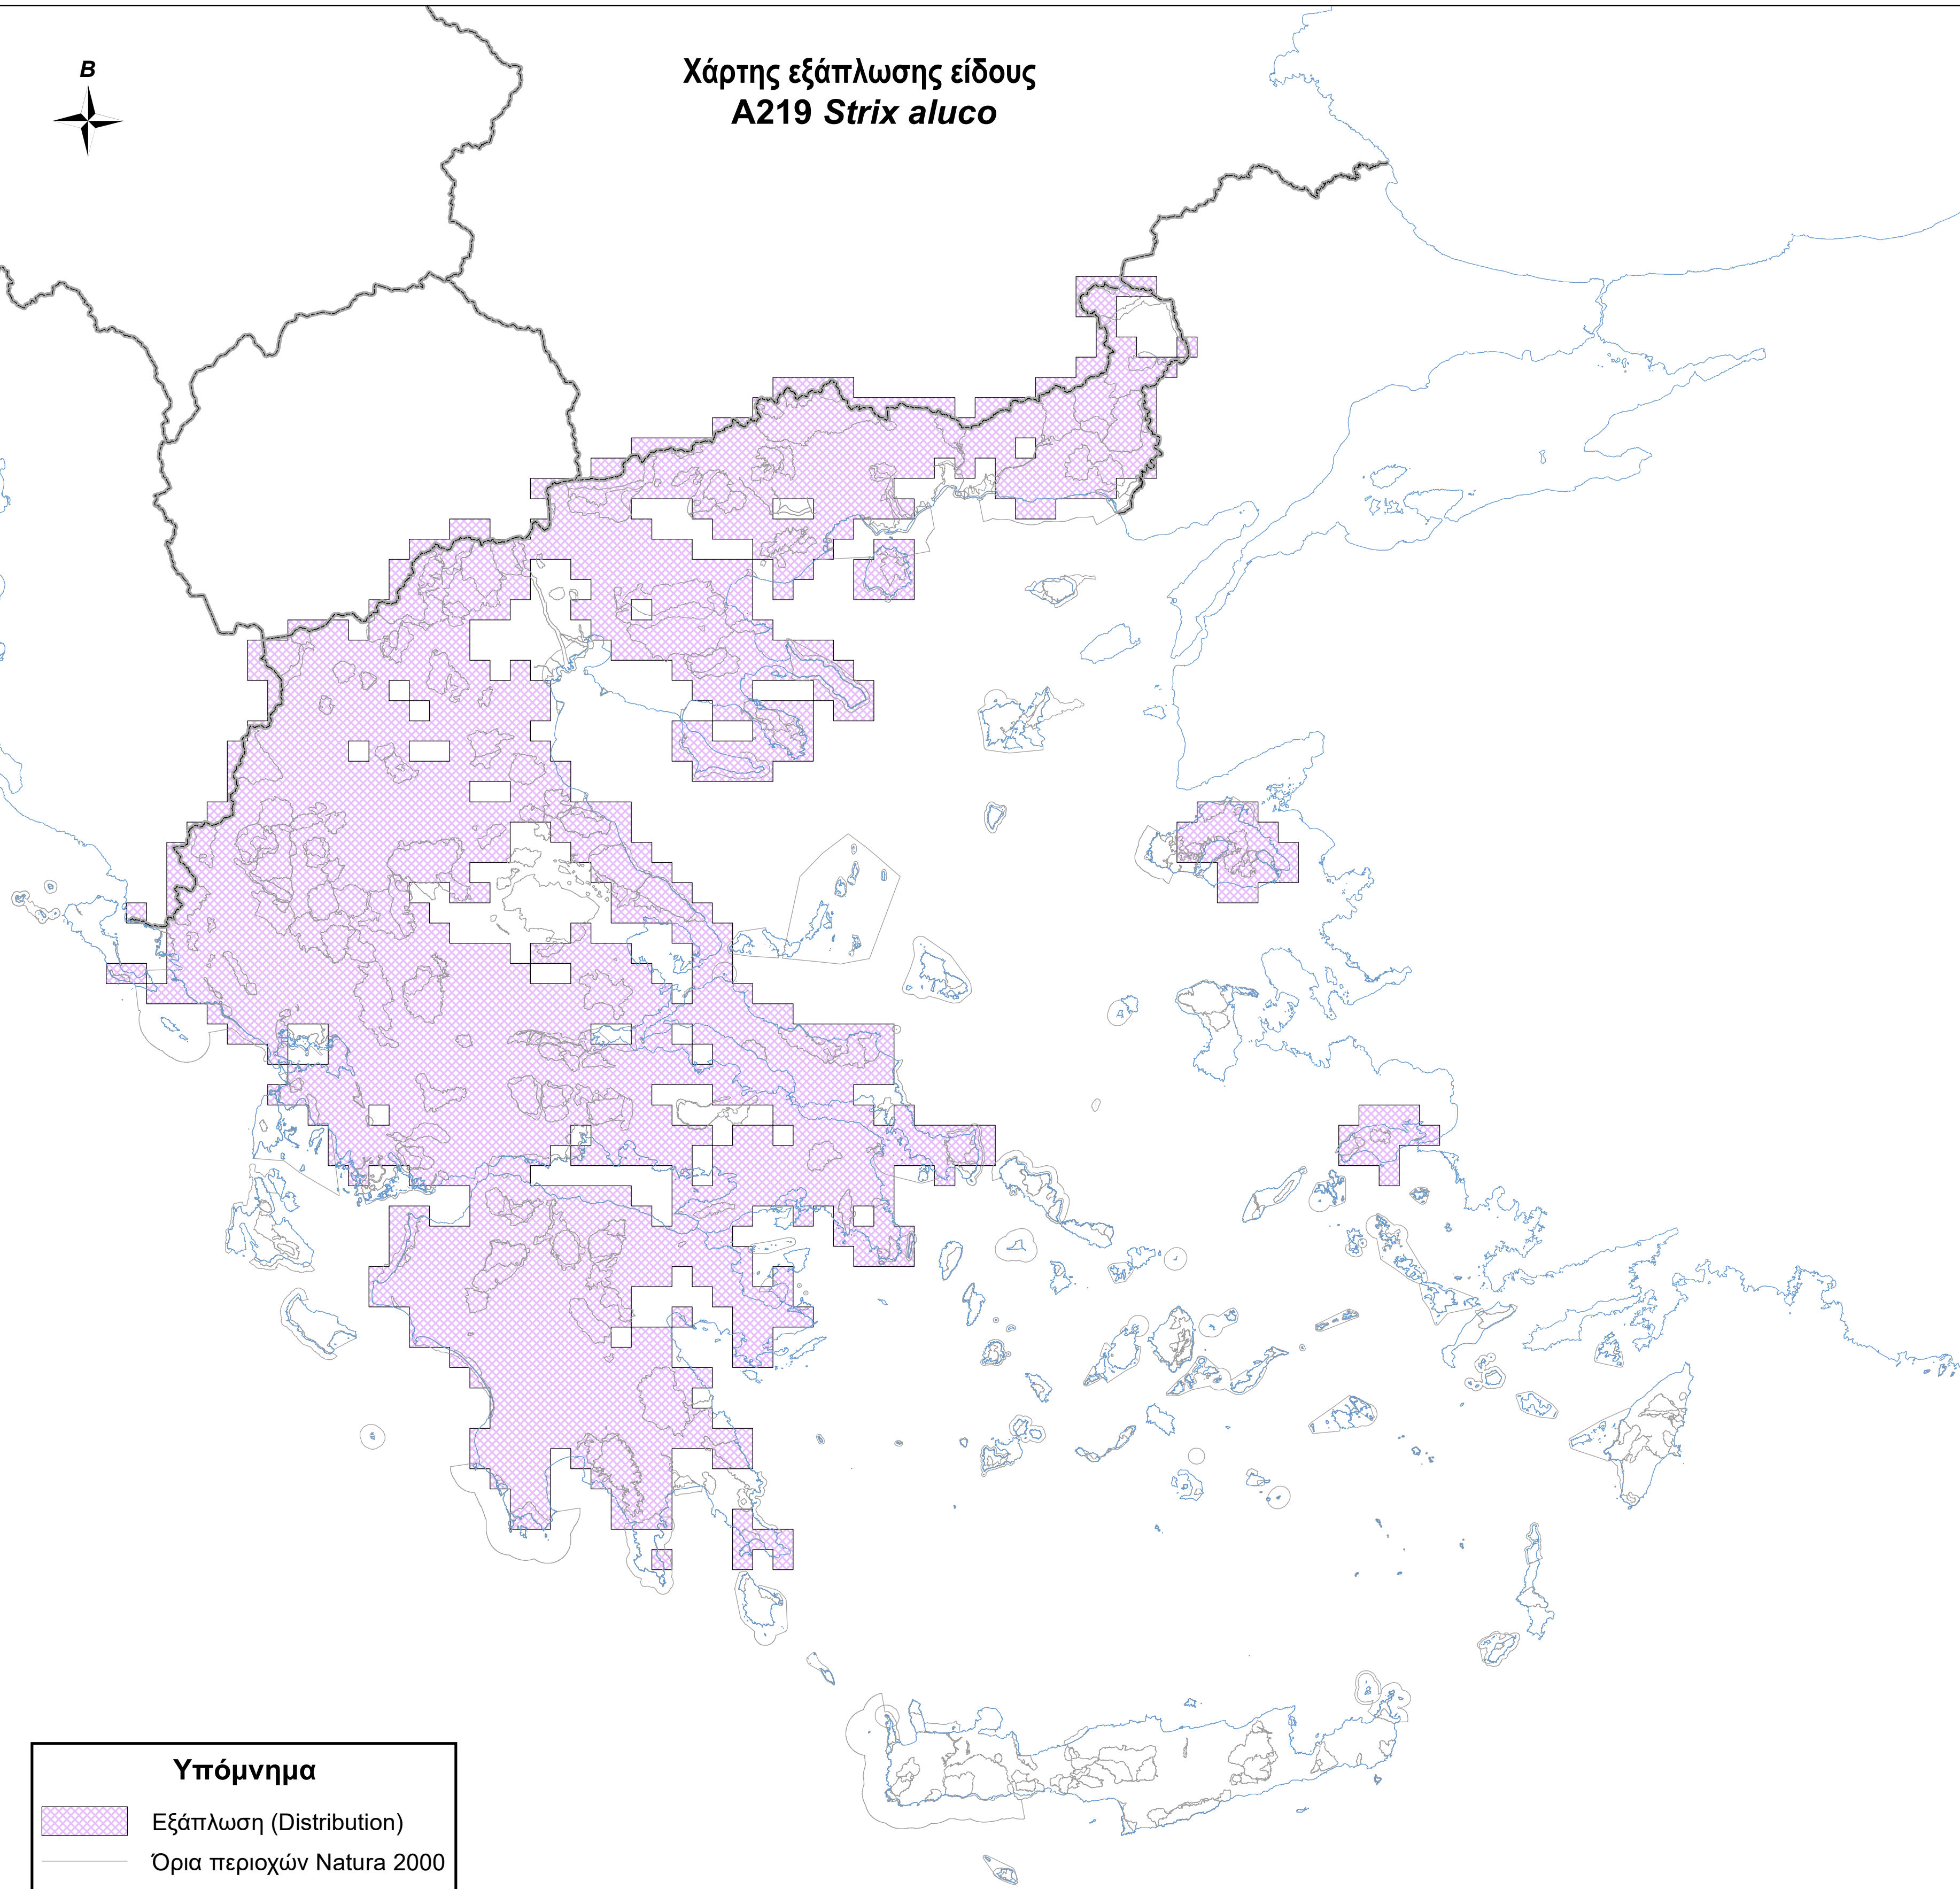

Χάρτης εξάπλωσης είδους  
**A219 *Strix aluco***

**Υπόμνημα**

-  Εξάπλωση (Distribution)
-  Όρια περιοχών Natura 2000
-  Ακτογραμμή
-  Σύνορα