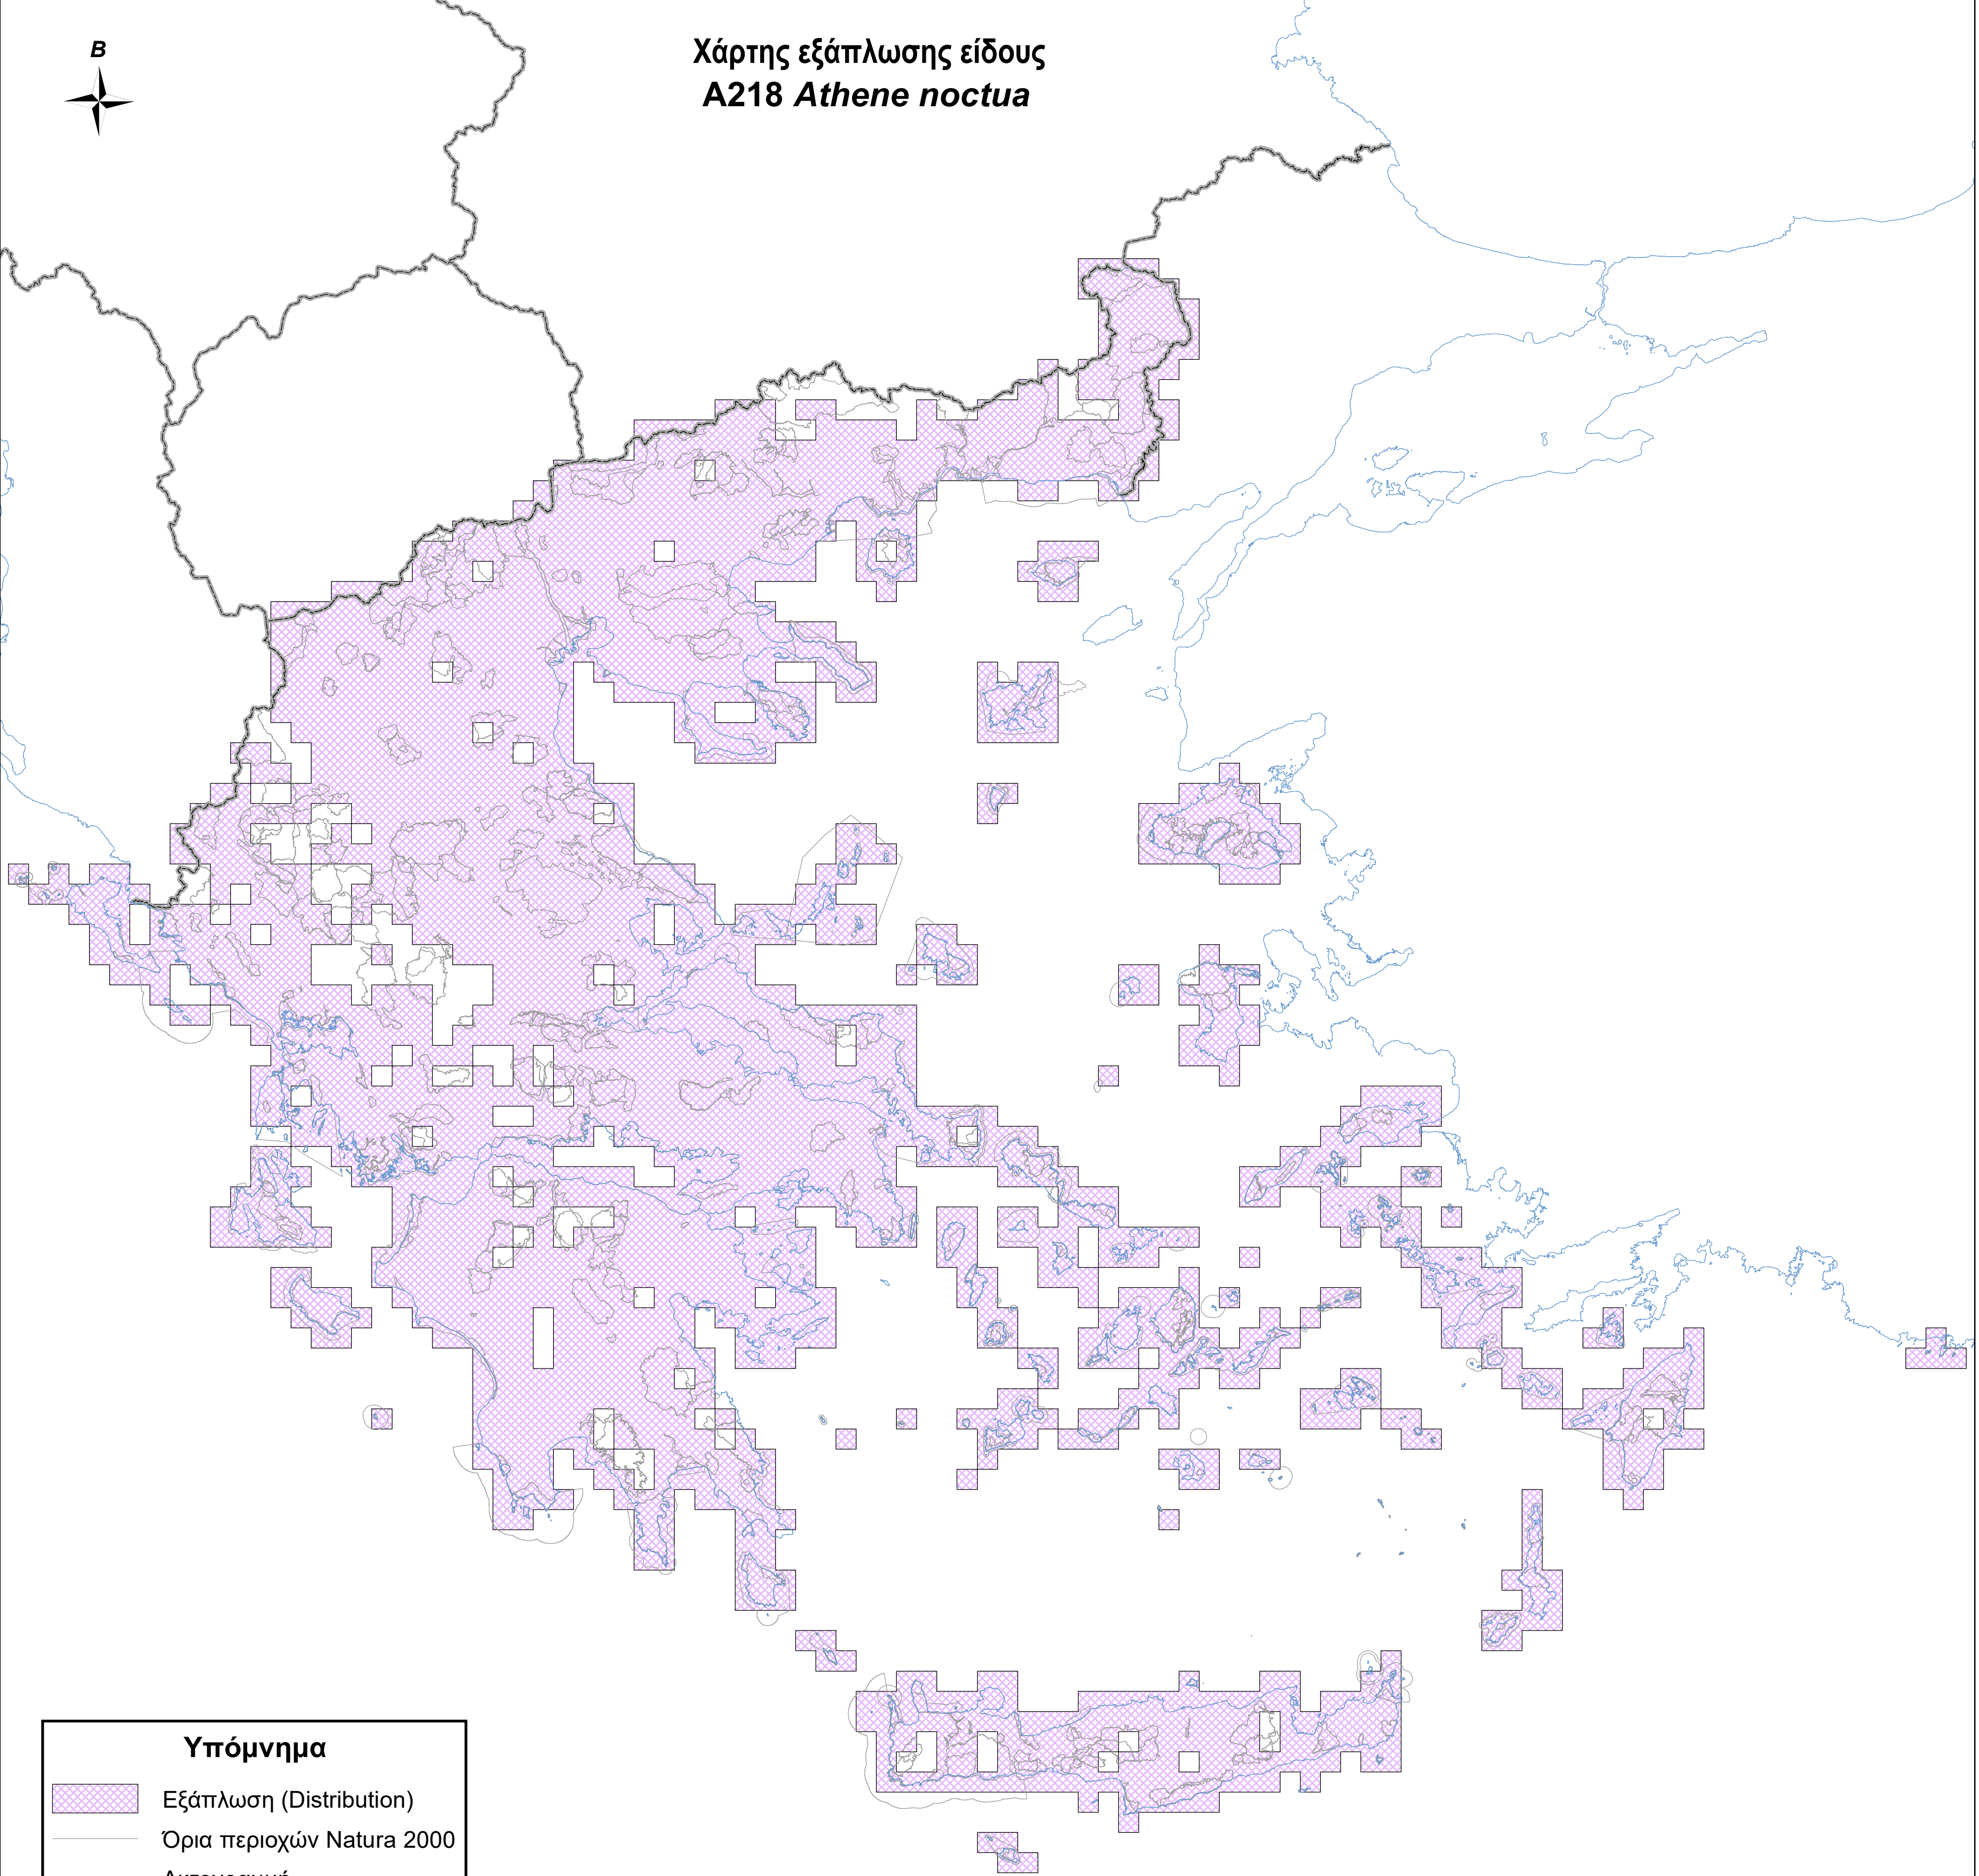

Χάρτης εξάπλωσης είδους
A218 *Athene noctua*

Υπόμνημα

-  Εξάπλωση (Distribution)
-  Όρια περιοχών Natura 2000
-  Ακτογραμμή
-  Σύνορα