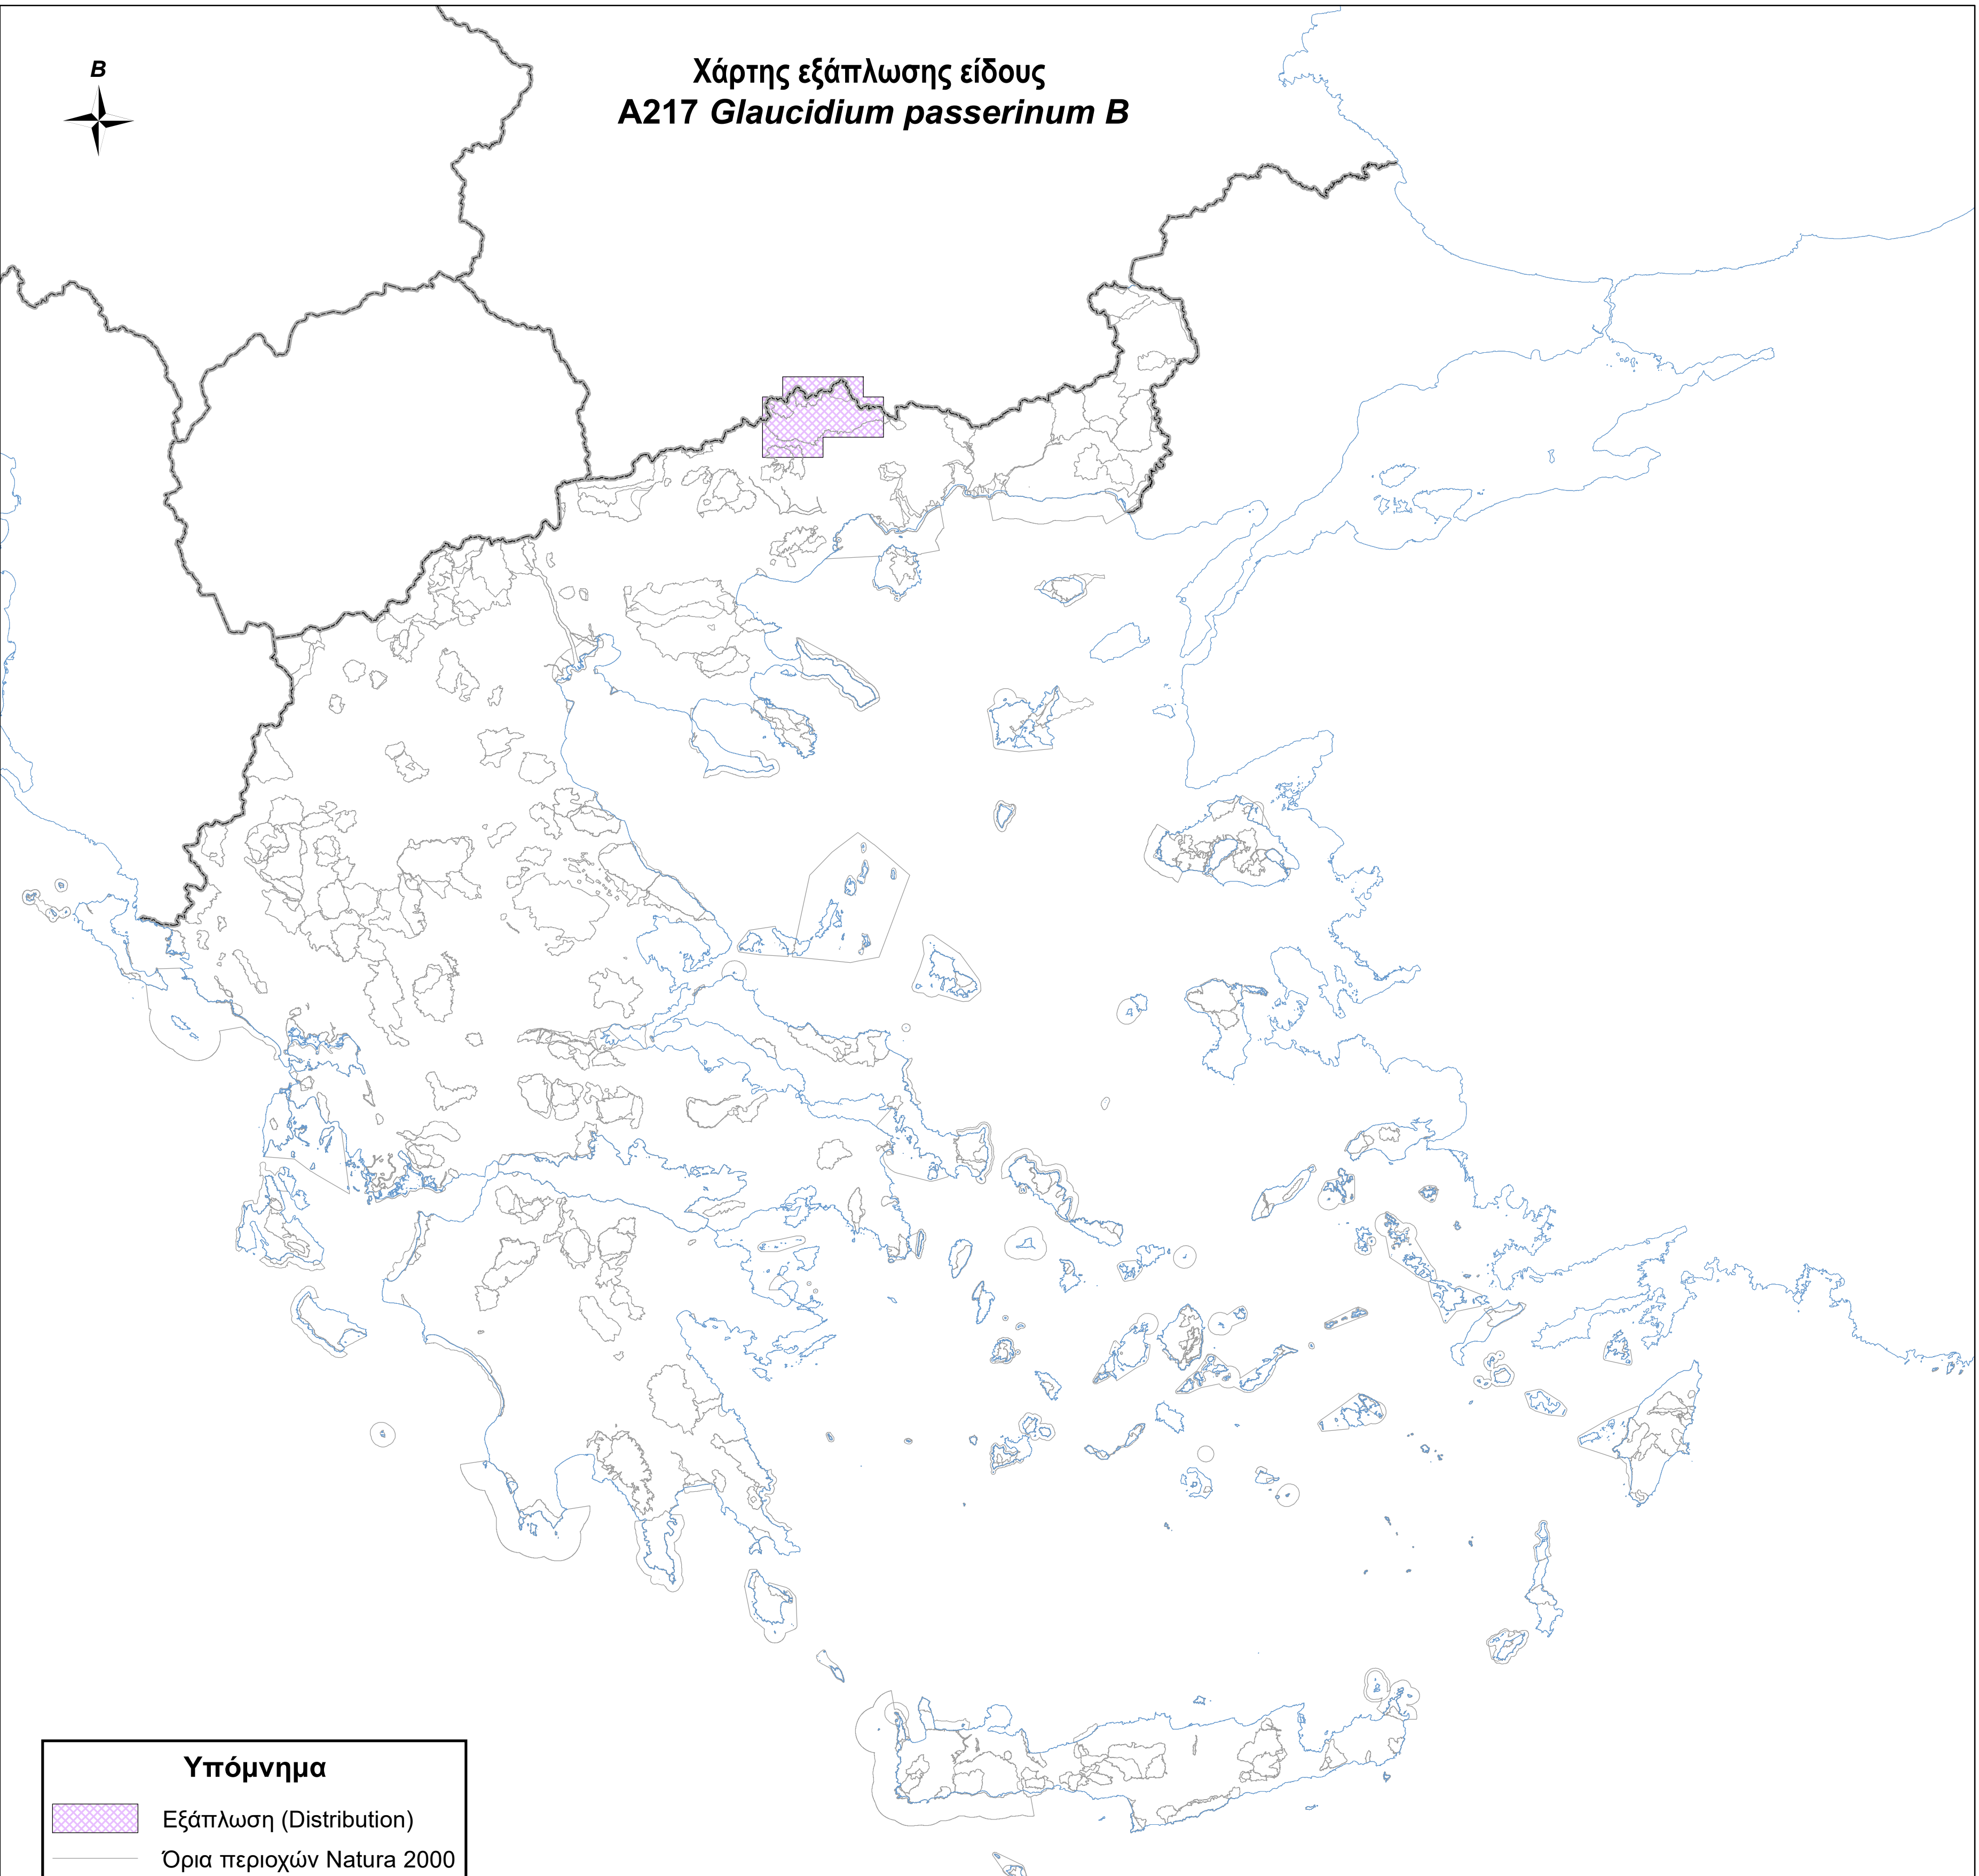

Χάρτης εξάπλωσης είδους  
**A217 *Glaucidium passerinum* B**

**Υπόμνημα**

-  Εξάπλωση (Distribution)
-  Όρια περιοχών Natura 2000
-  Ακτογραμμή
-  Σύνορα