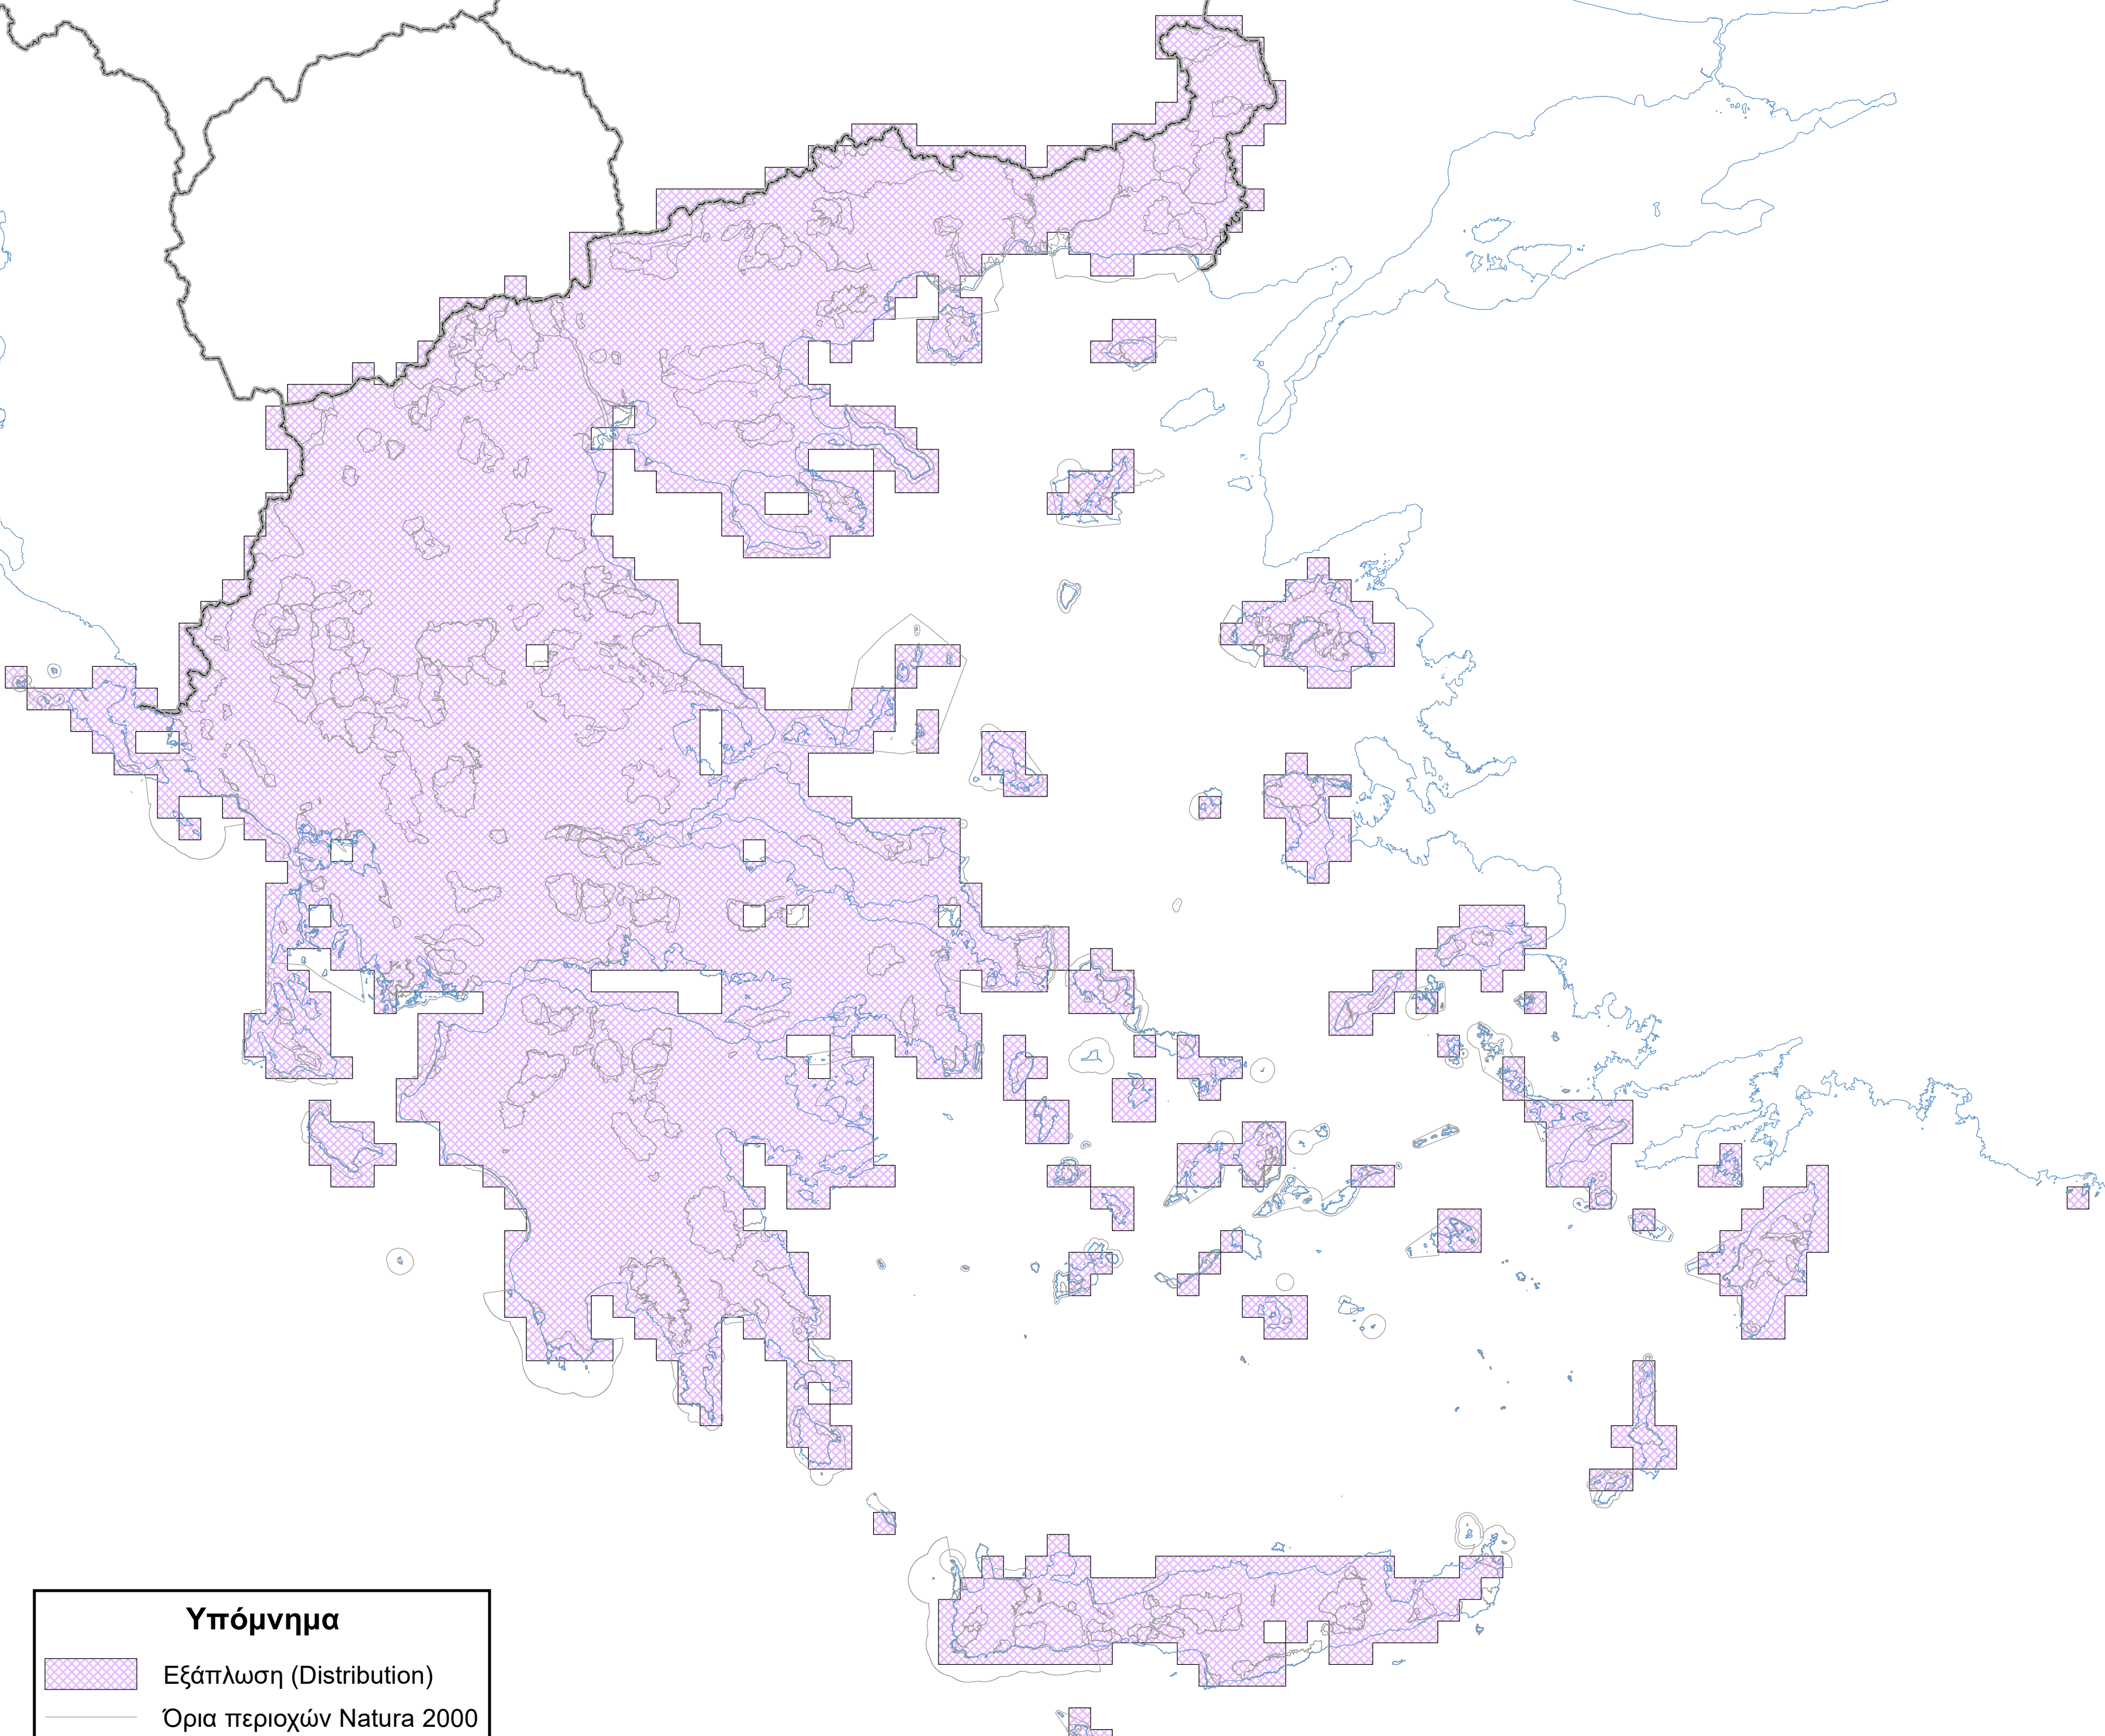

Χάρτης εξάπλωσης είδους
A214 *Otus scops*

Υπόμνημα

-  Εξάπλωση (Distribution)
-  Όρια περιοχών Natura 2000
-  Ακτογραμμή
-  Σύνορα