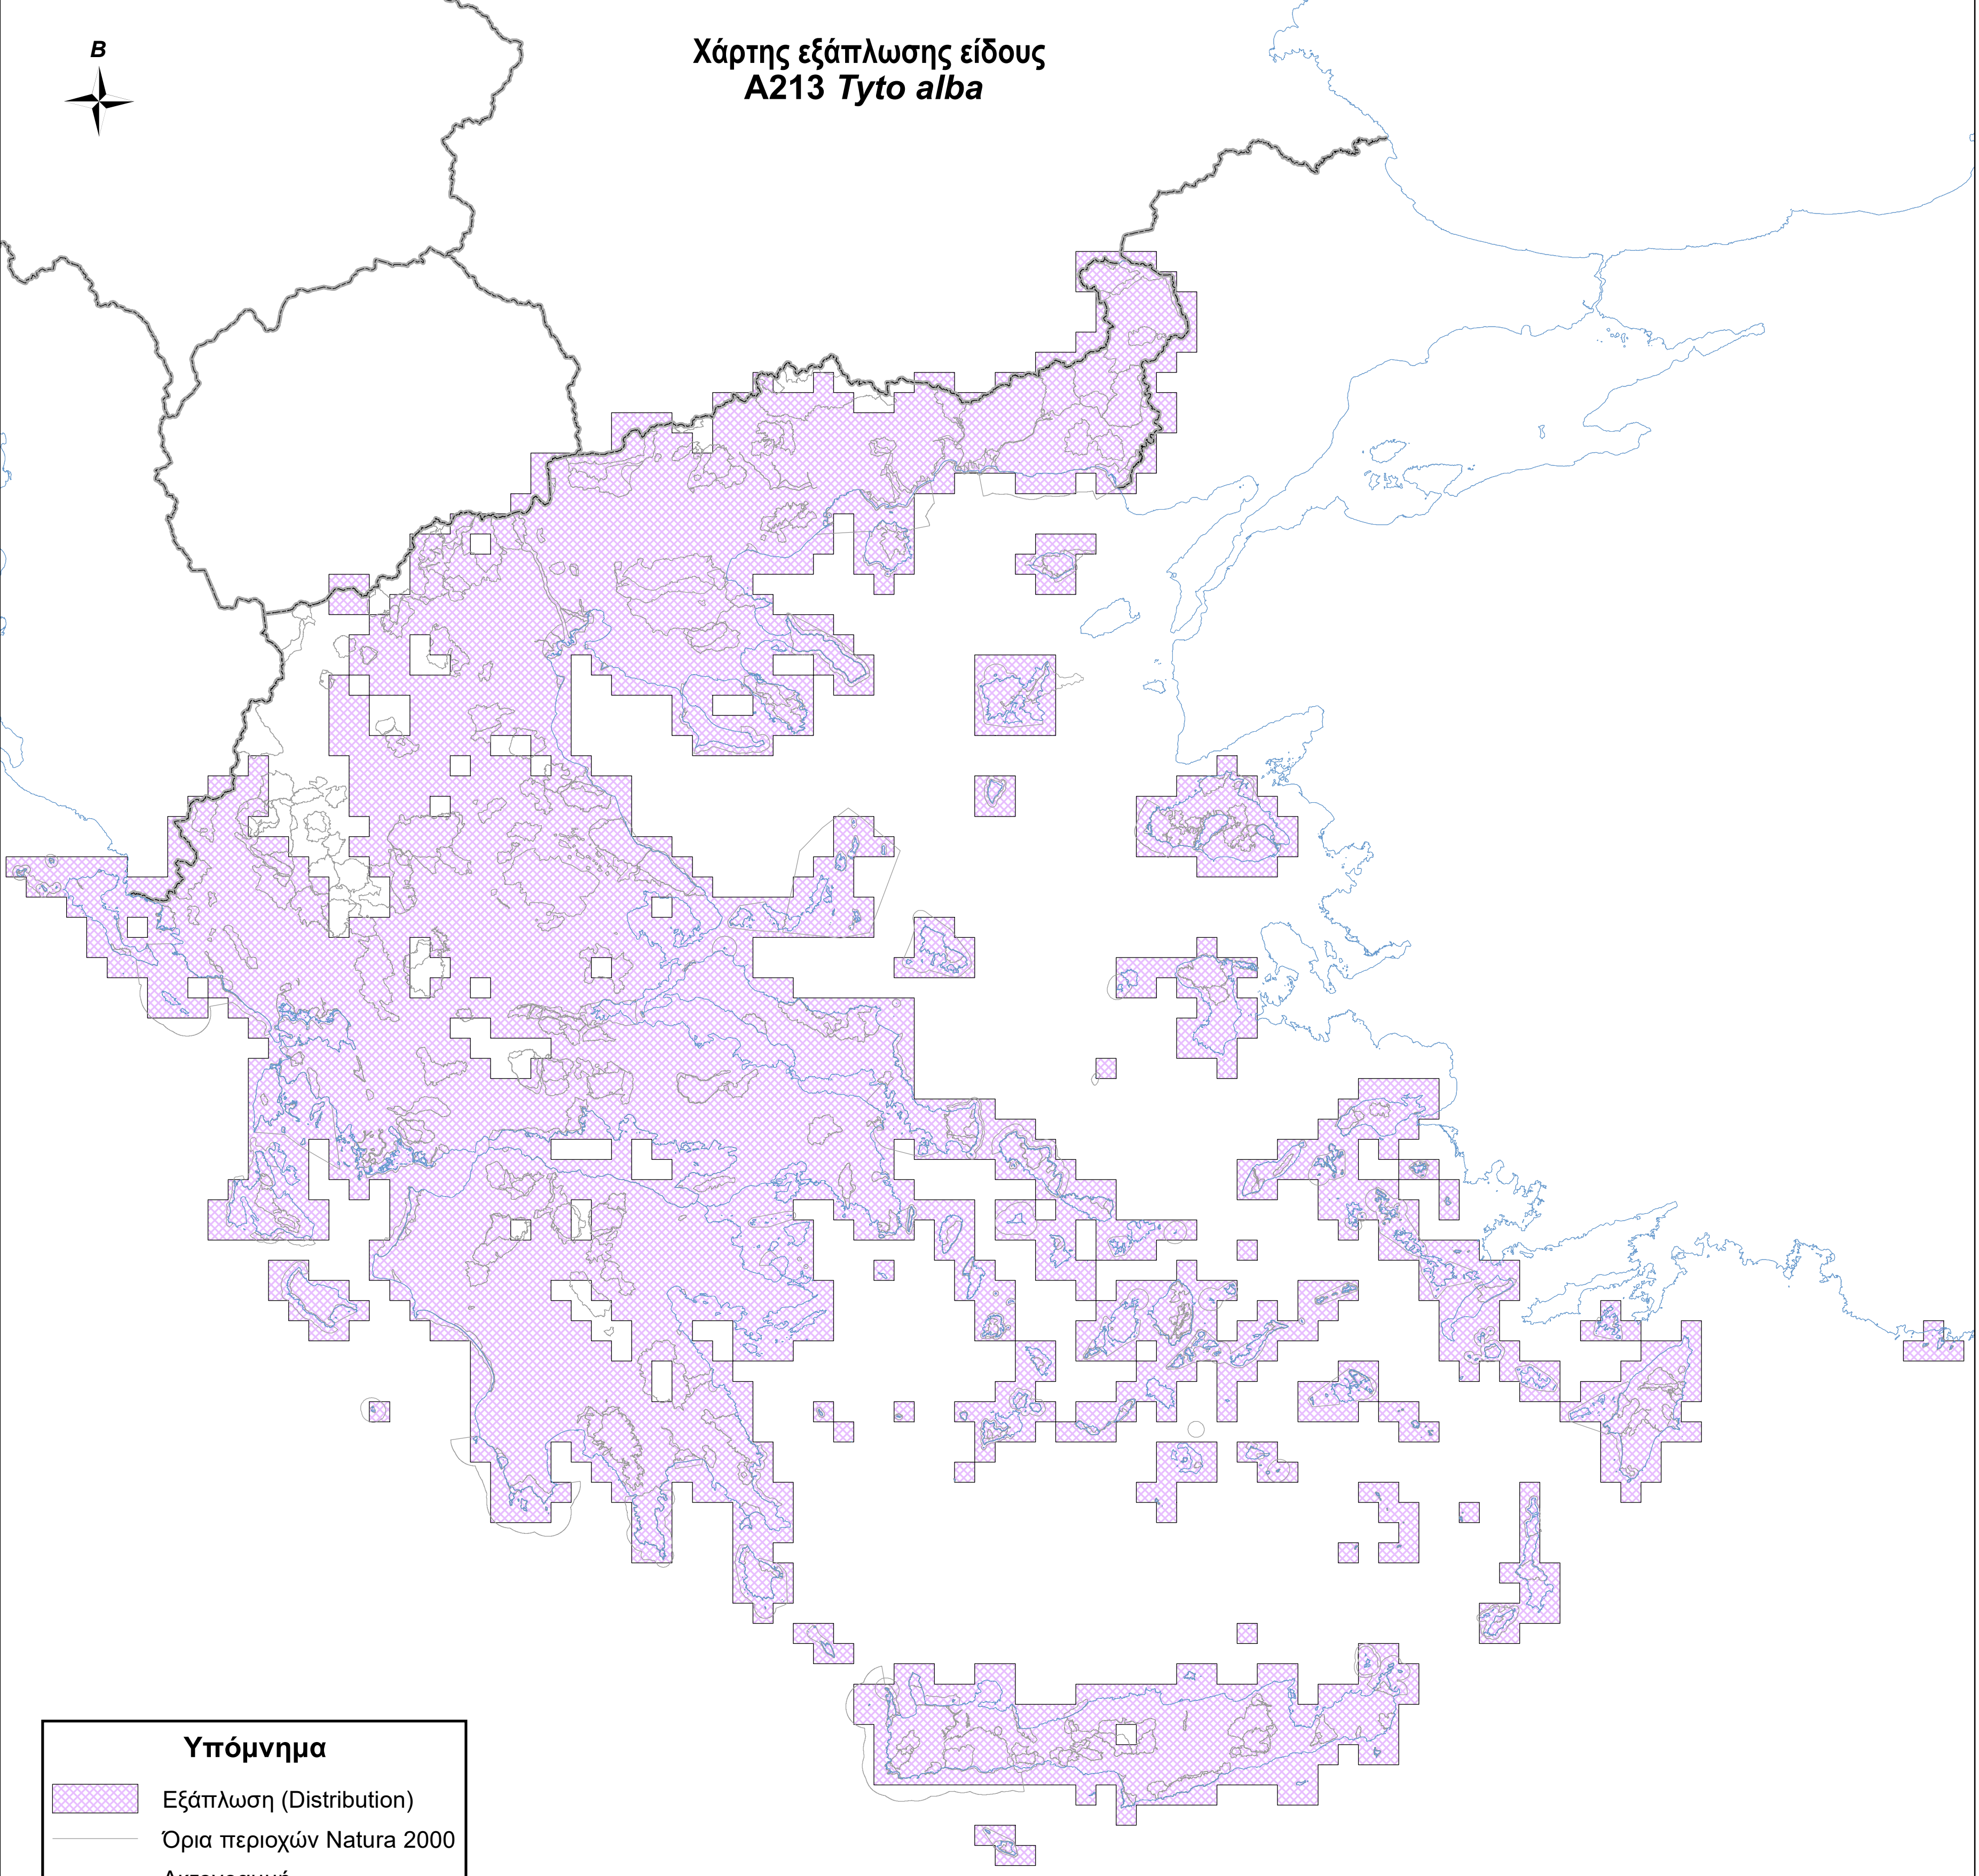

Χάρτης εξάπλωσης είδους  
*A213 Tyto alba*

**Υπόμνημα**

-  Εξάπλωση (Distribution)
-  Όρια περιοχών Natura 2000
-  Ακτογραμμή
-  Σύνορα