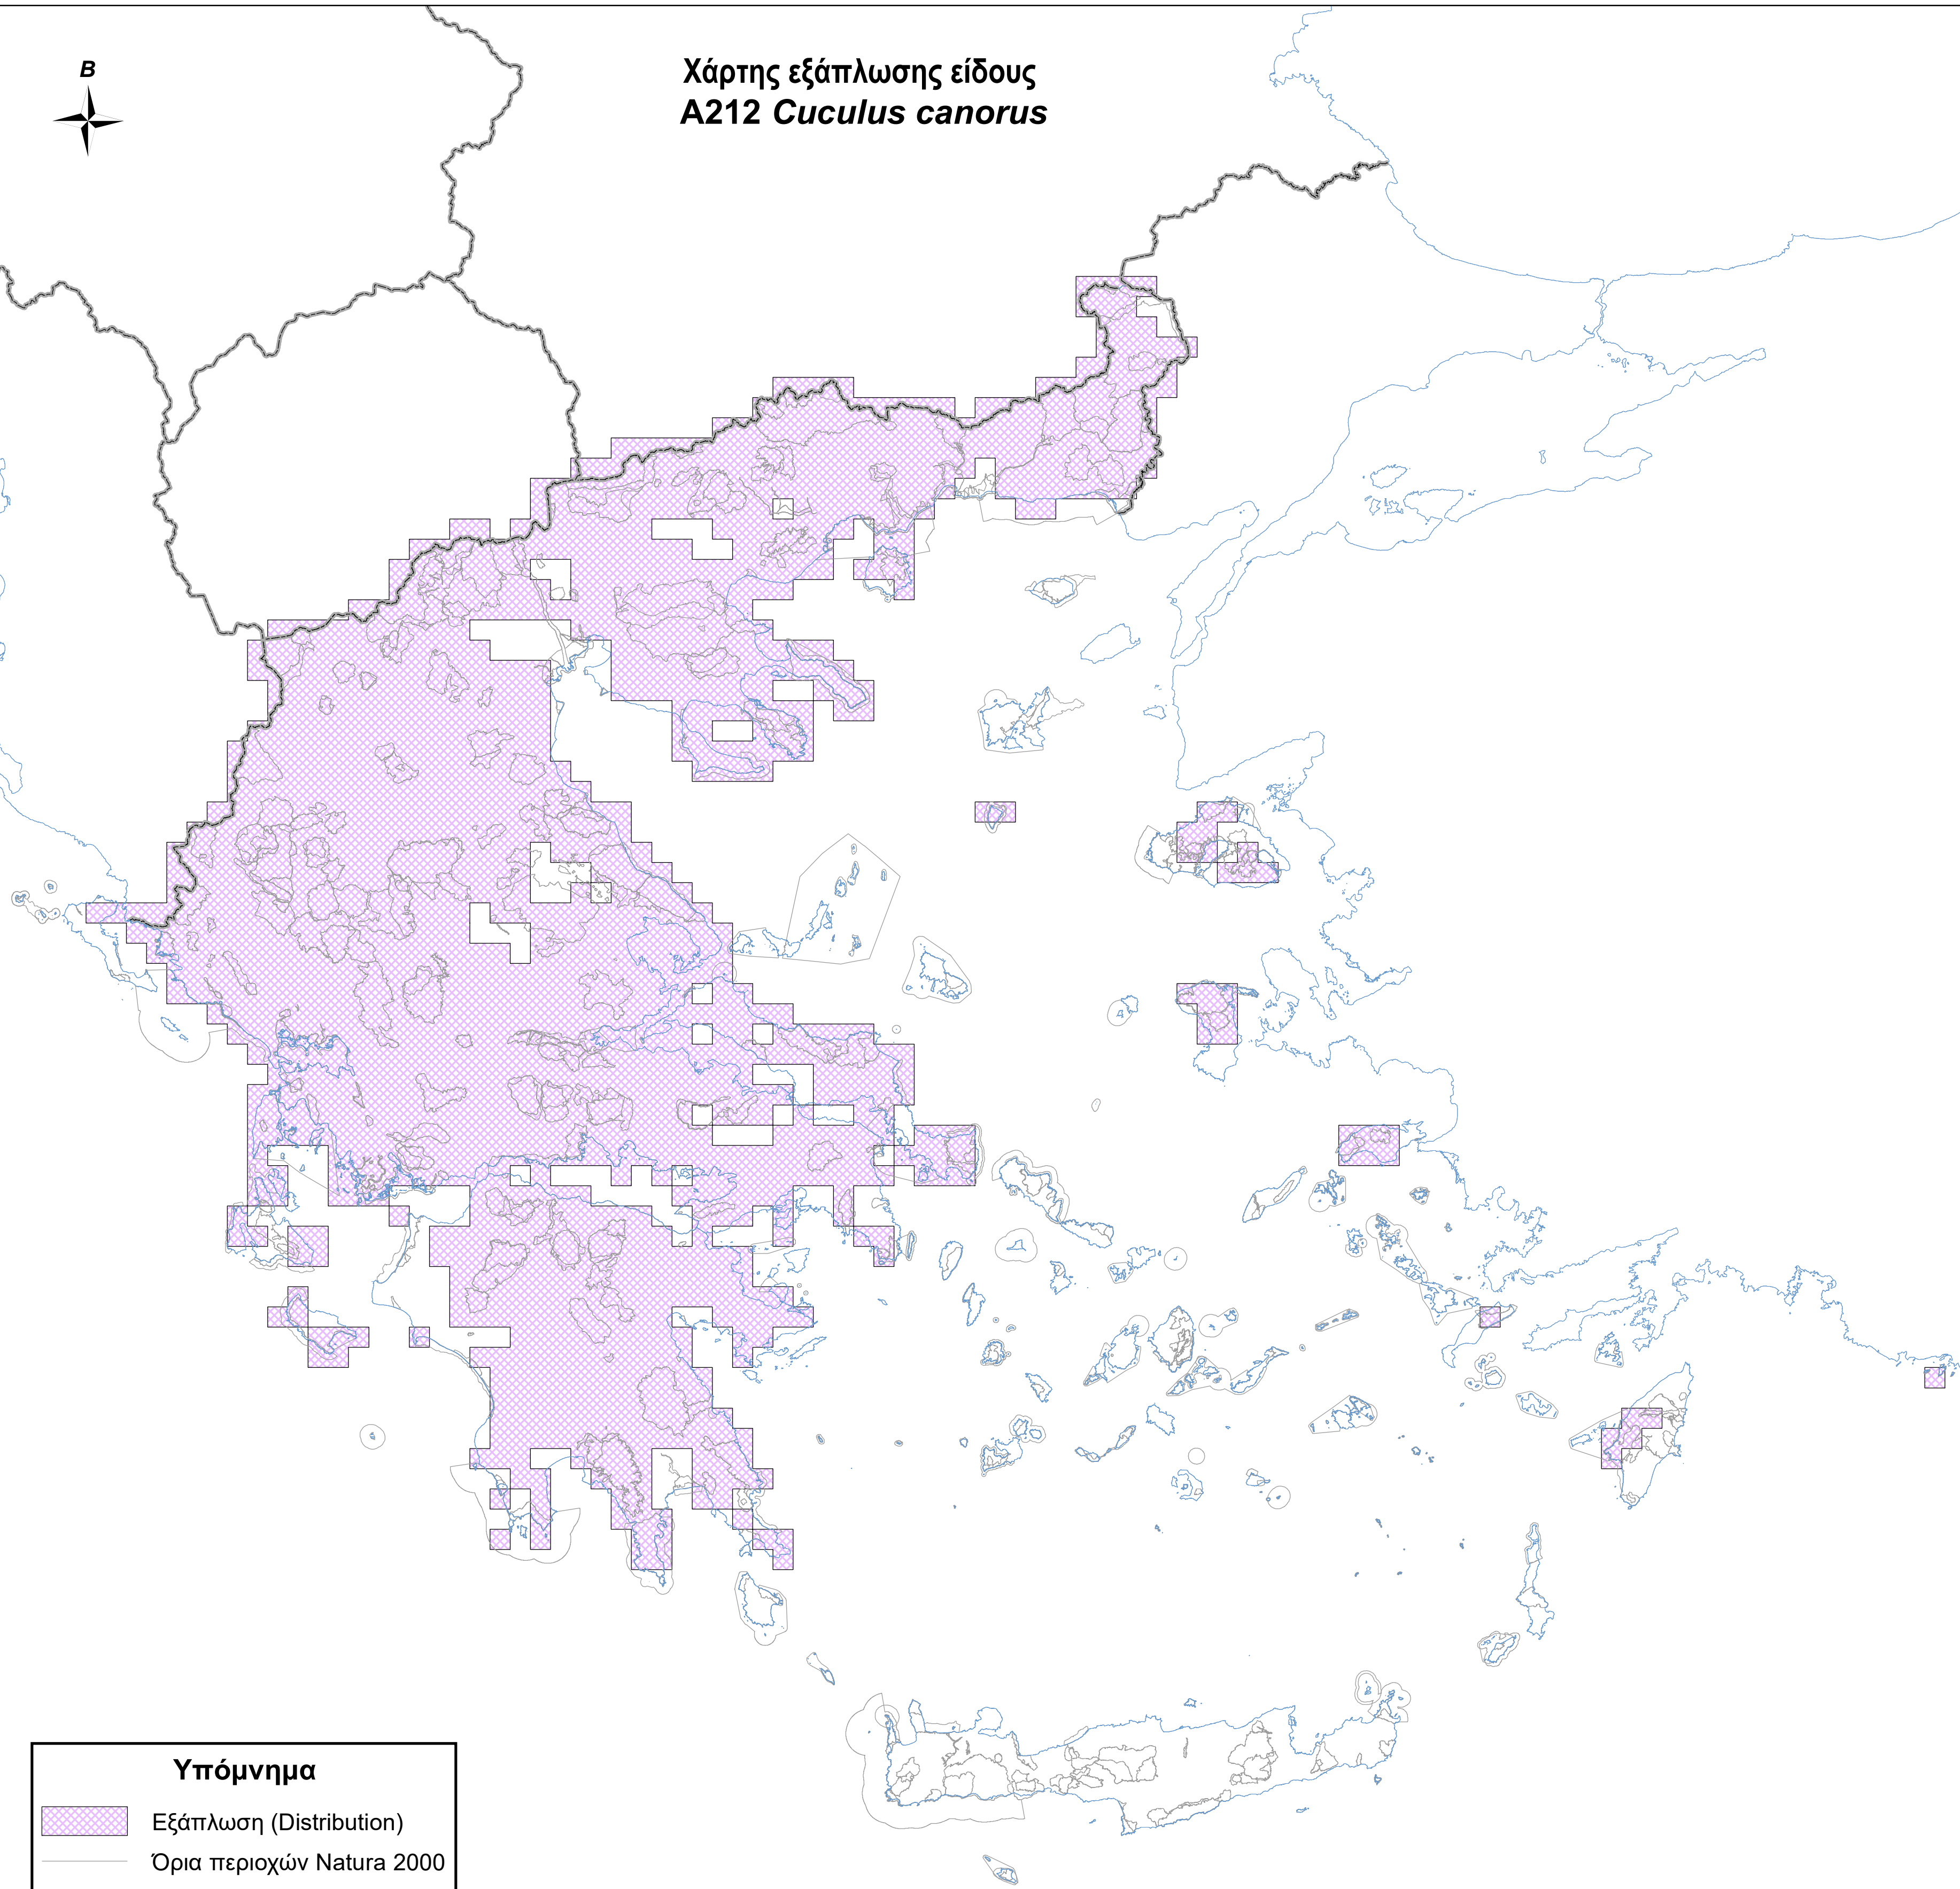

Χάρτης εξάπλωσης είδους
A212 *Cuculus canorus*

Υπόμνημα

-  Εξάπλωση (Distribution)
-  Όρια περιοχών Natura 2000
-  Ακτογραμμή
-  Σύνορα