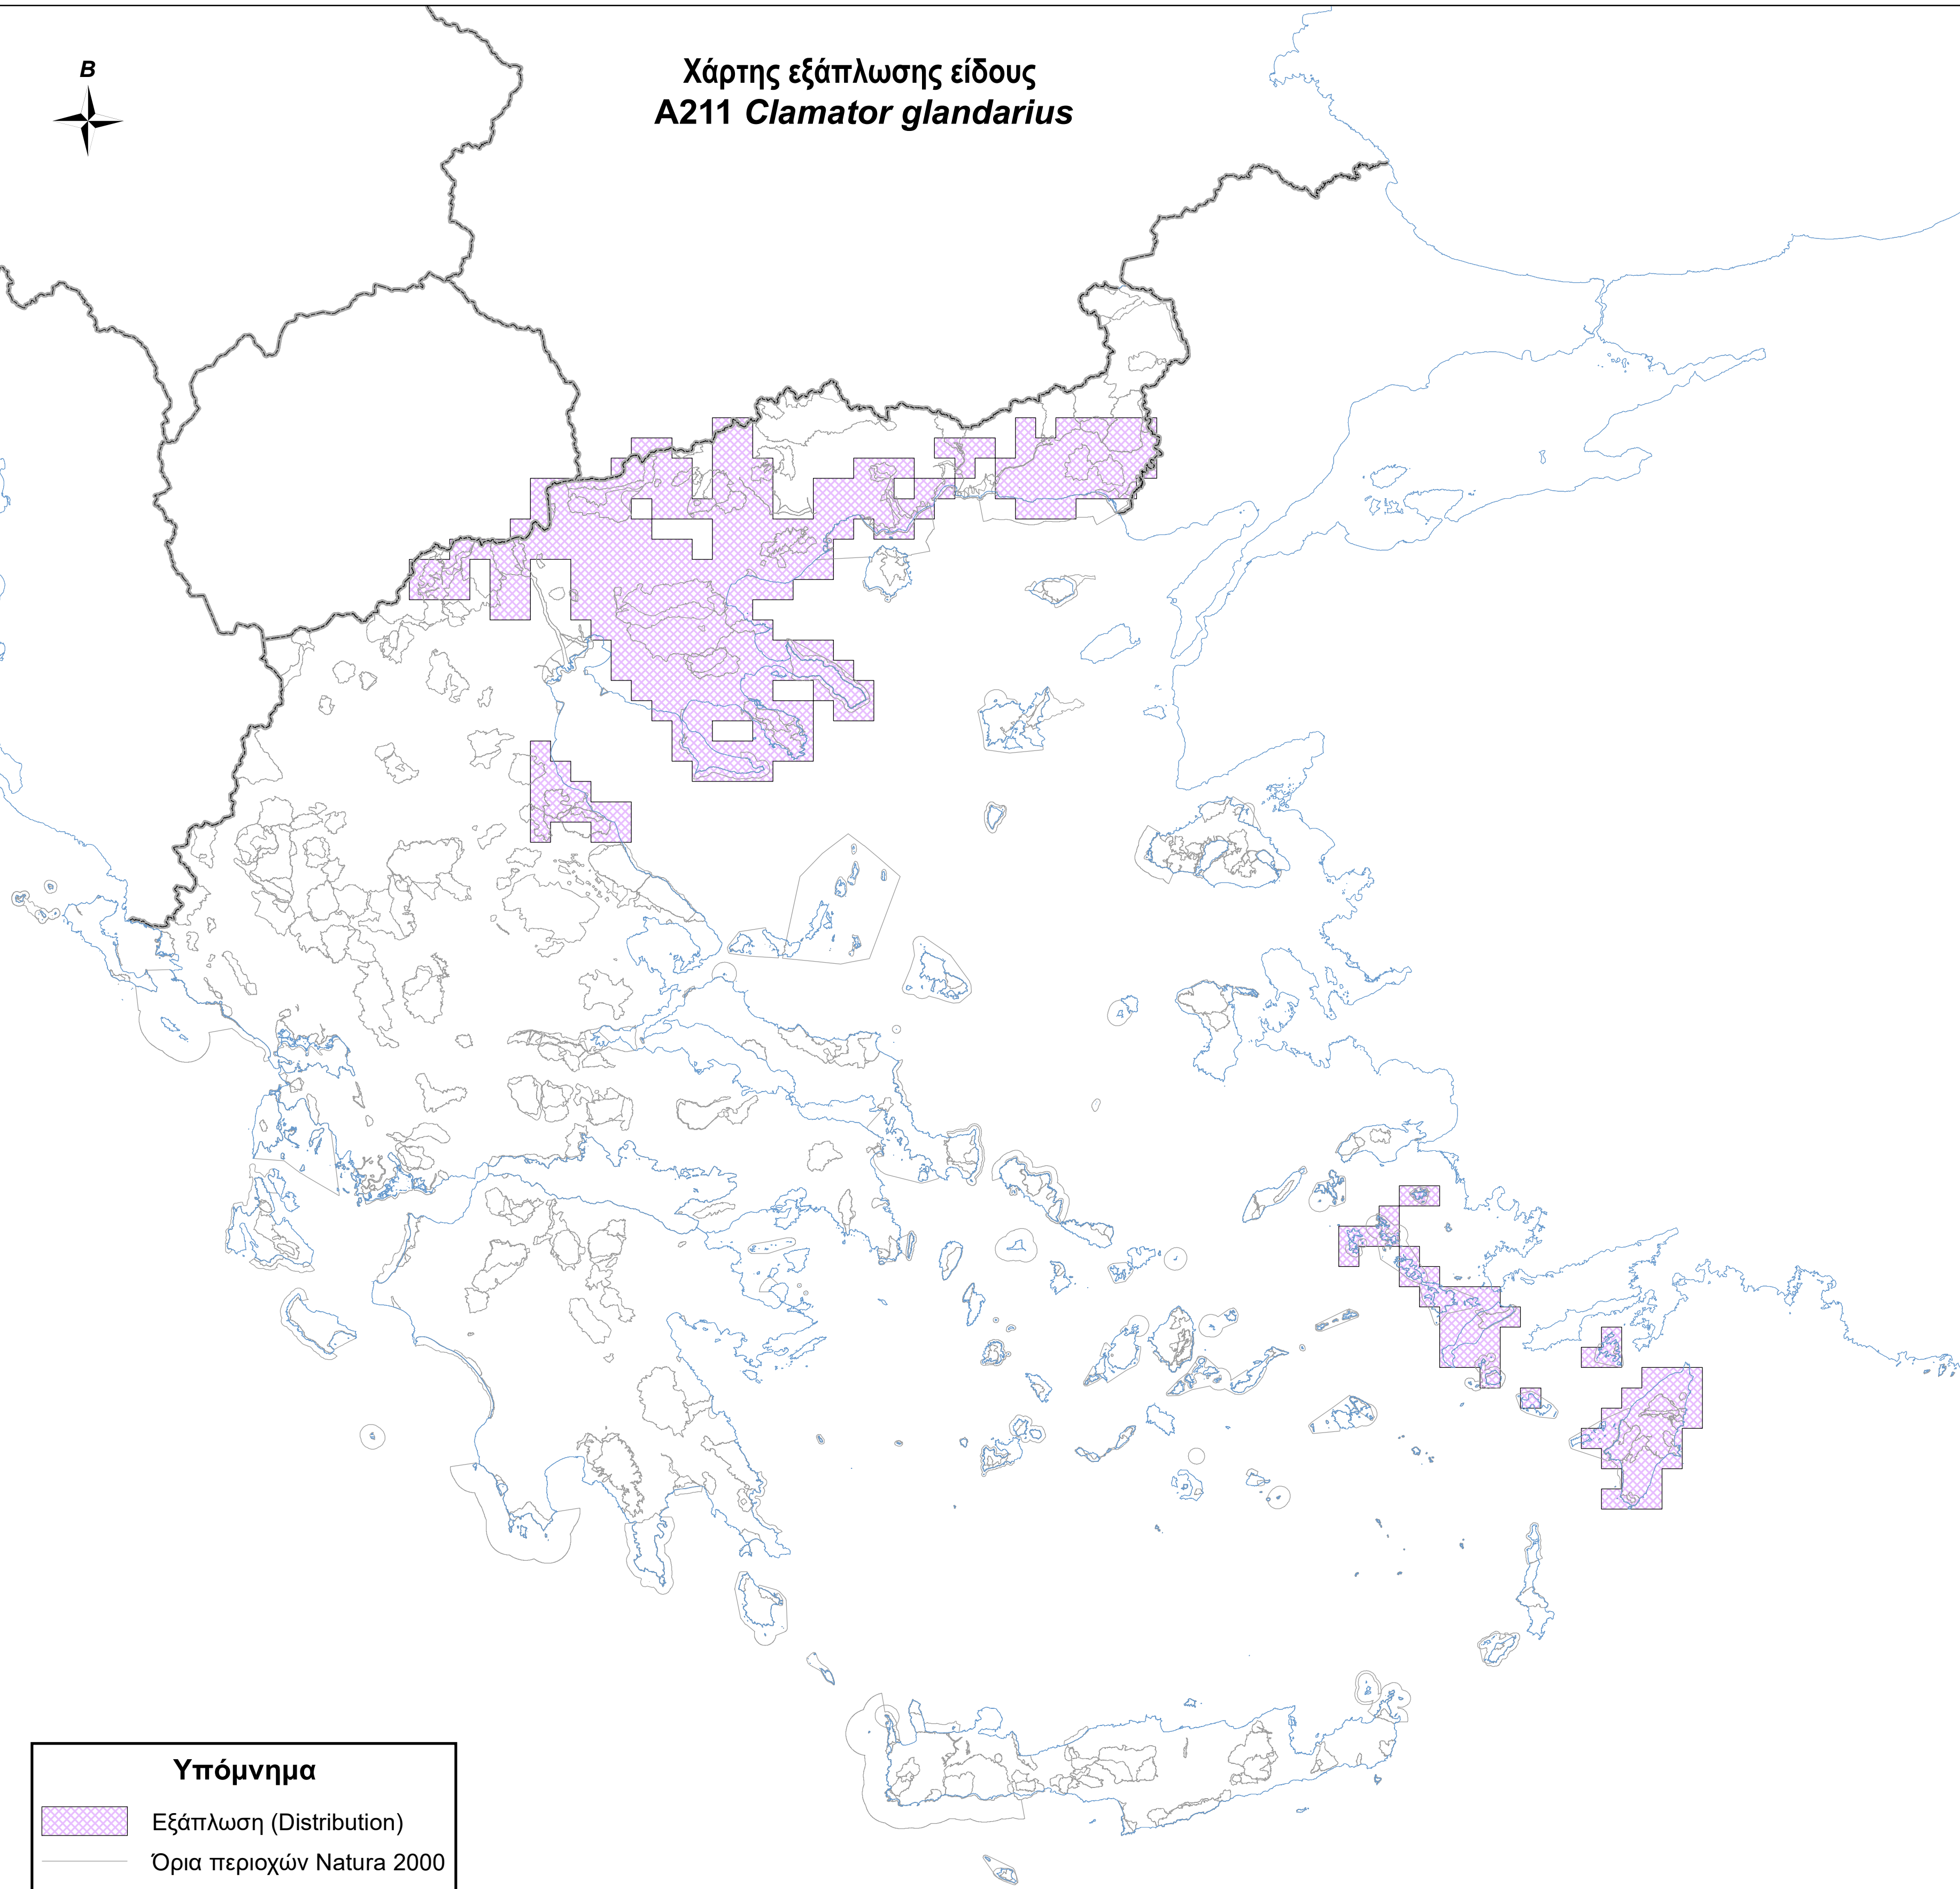

Χάρτης εξάπλωσης είδους
A211 *Clamator glandarius*

Υπόμνημα

-  Εξάπλωση (Distribution)
-  Όρια περιοχών Natura 2000
-  Ακτογραμμή
-  Σύνορα