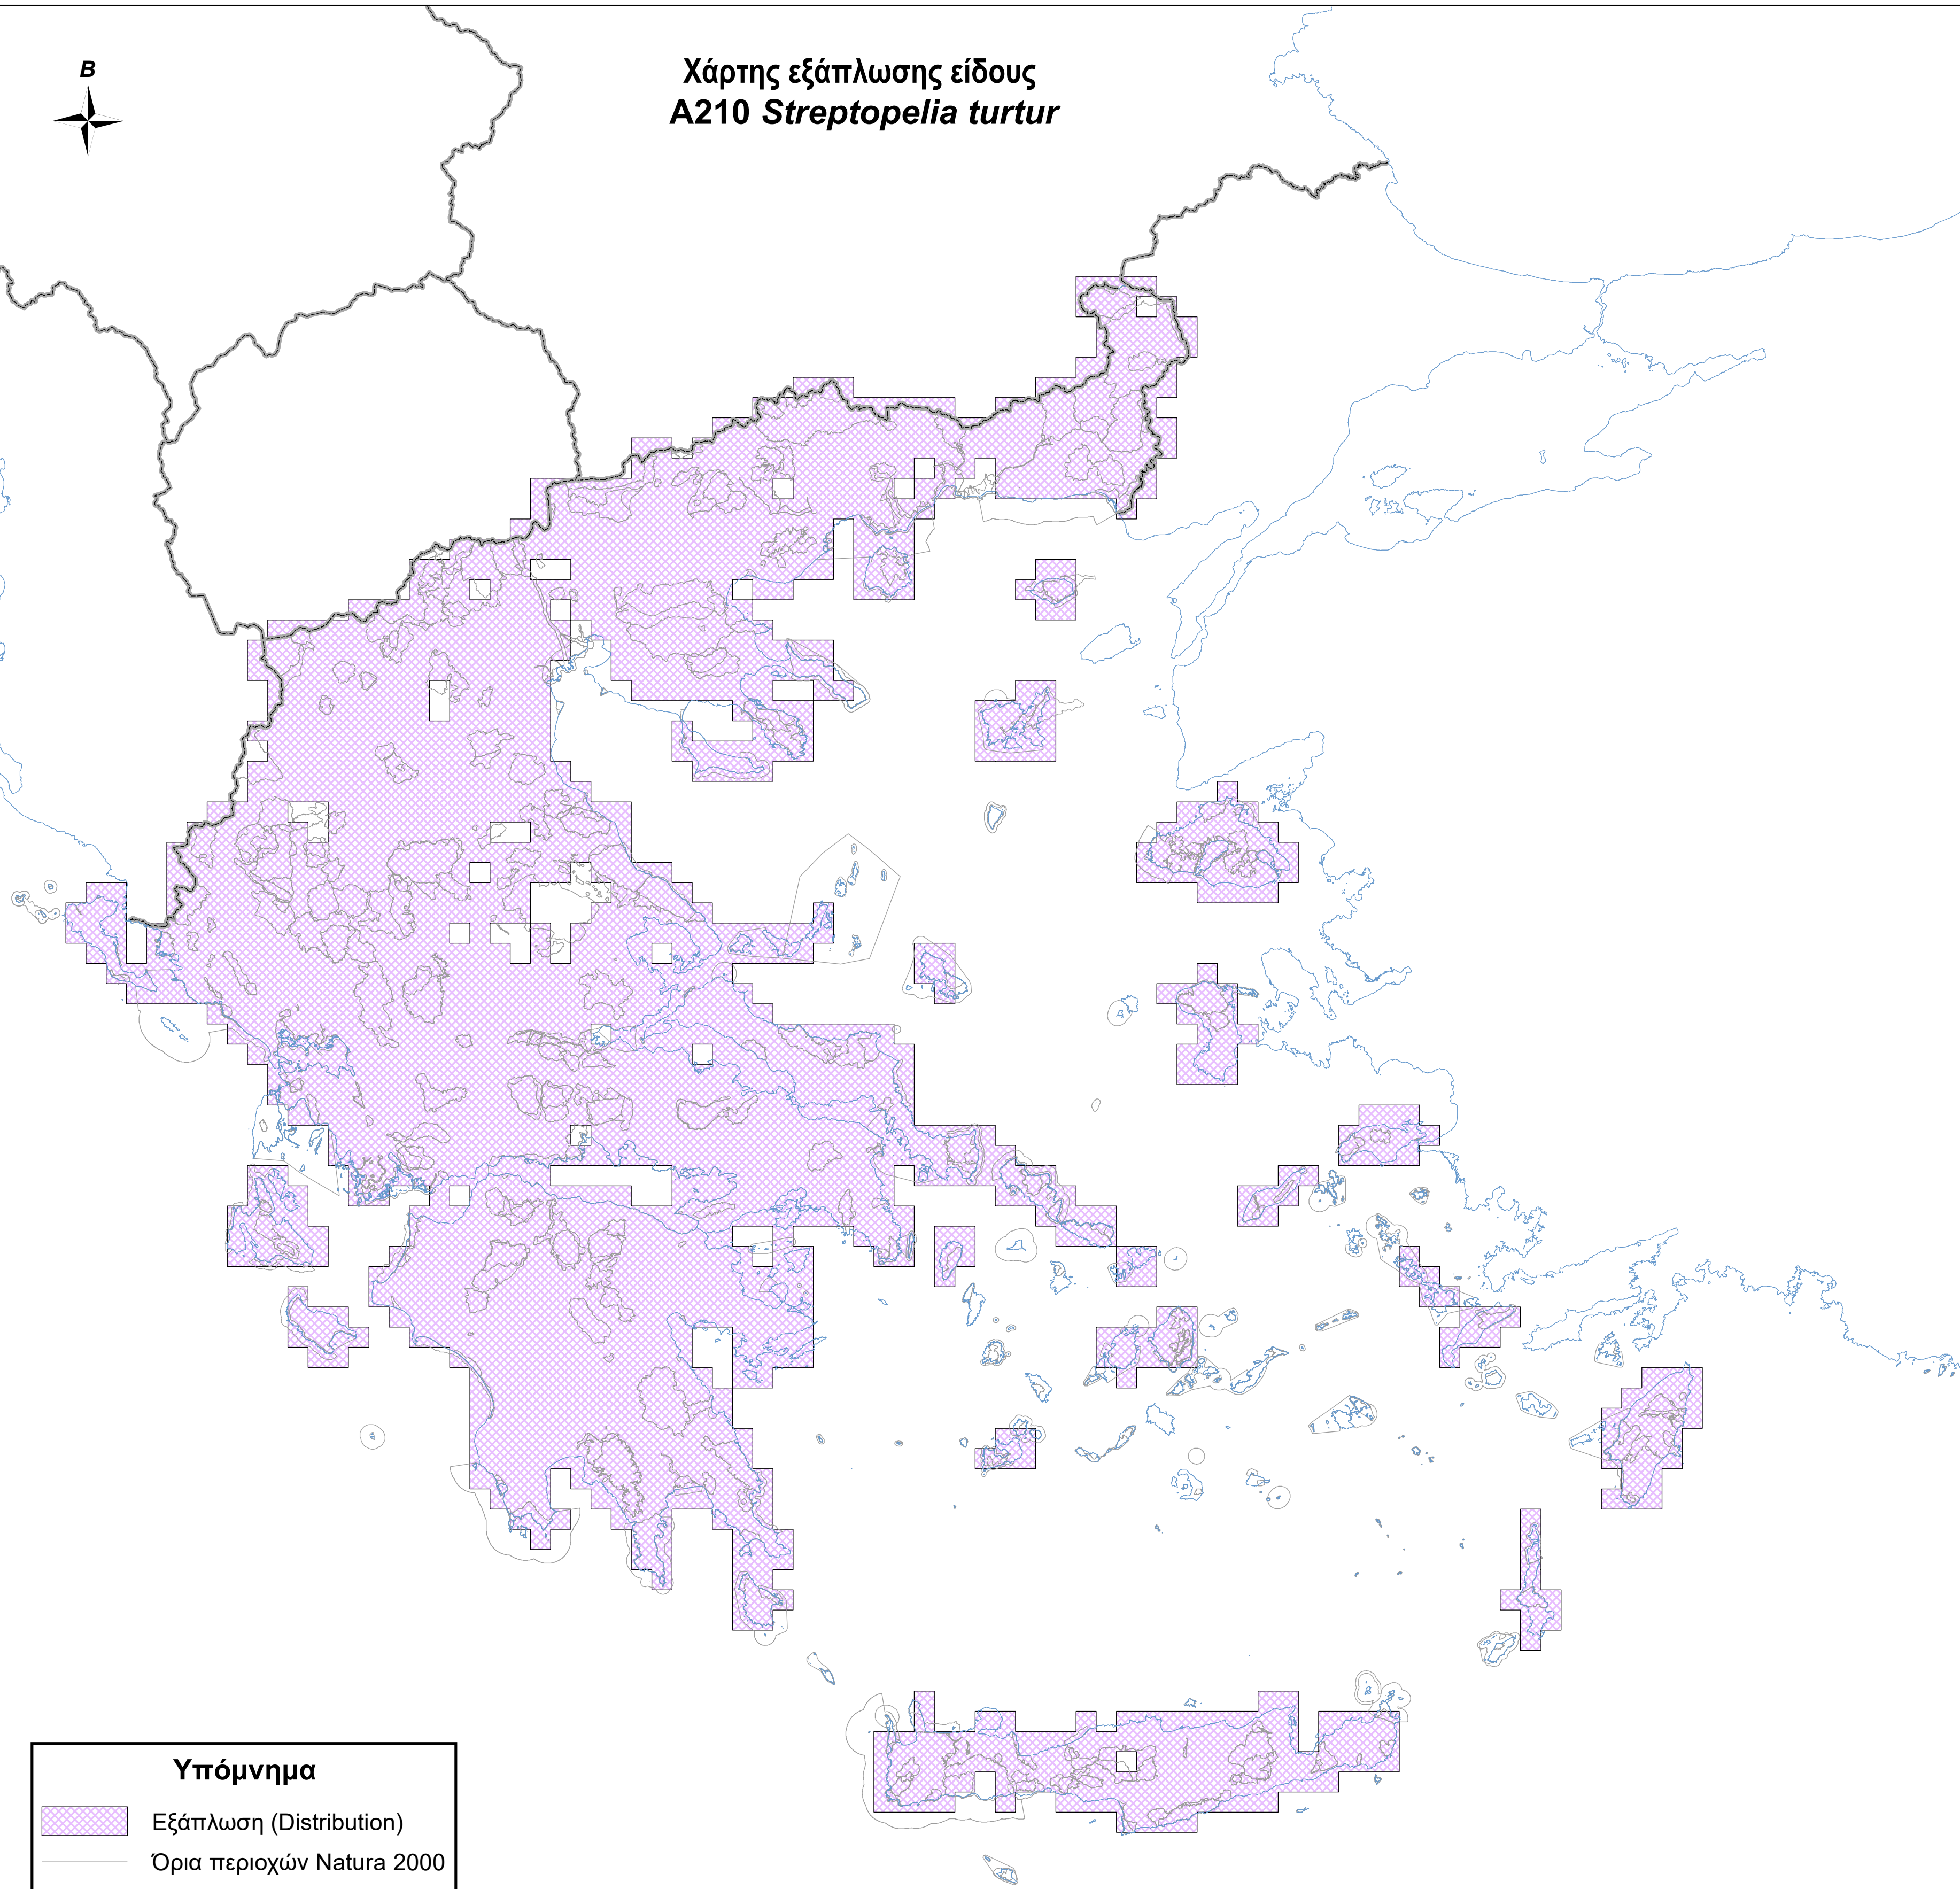

Χάρτης εξάπλωσης είδους
A210 *Streptopelia turtur*

Υπόμνημα

-  Εξάπλωση (Distribution)
-  Όρια περιοχών Natura 2000
-  Ακτογραμμή
-  Σύνορα