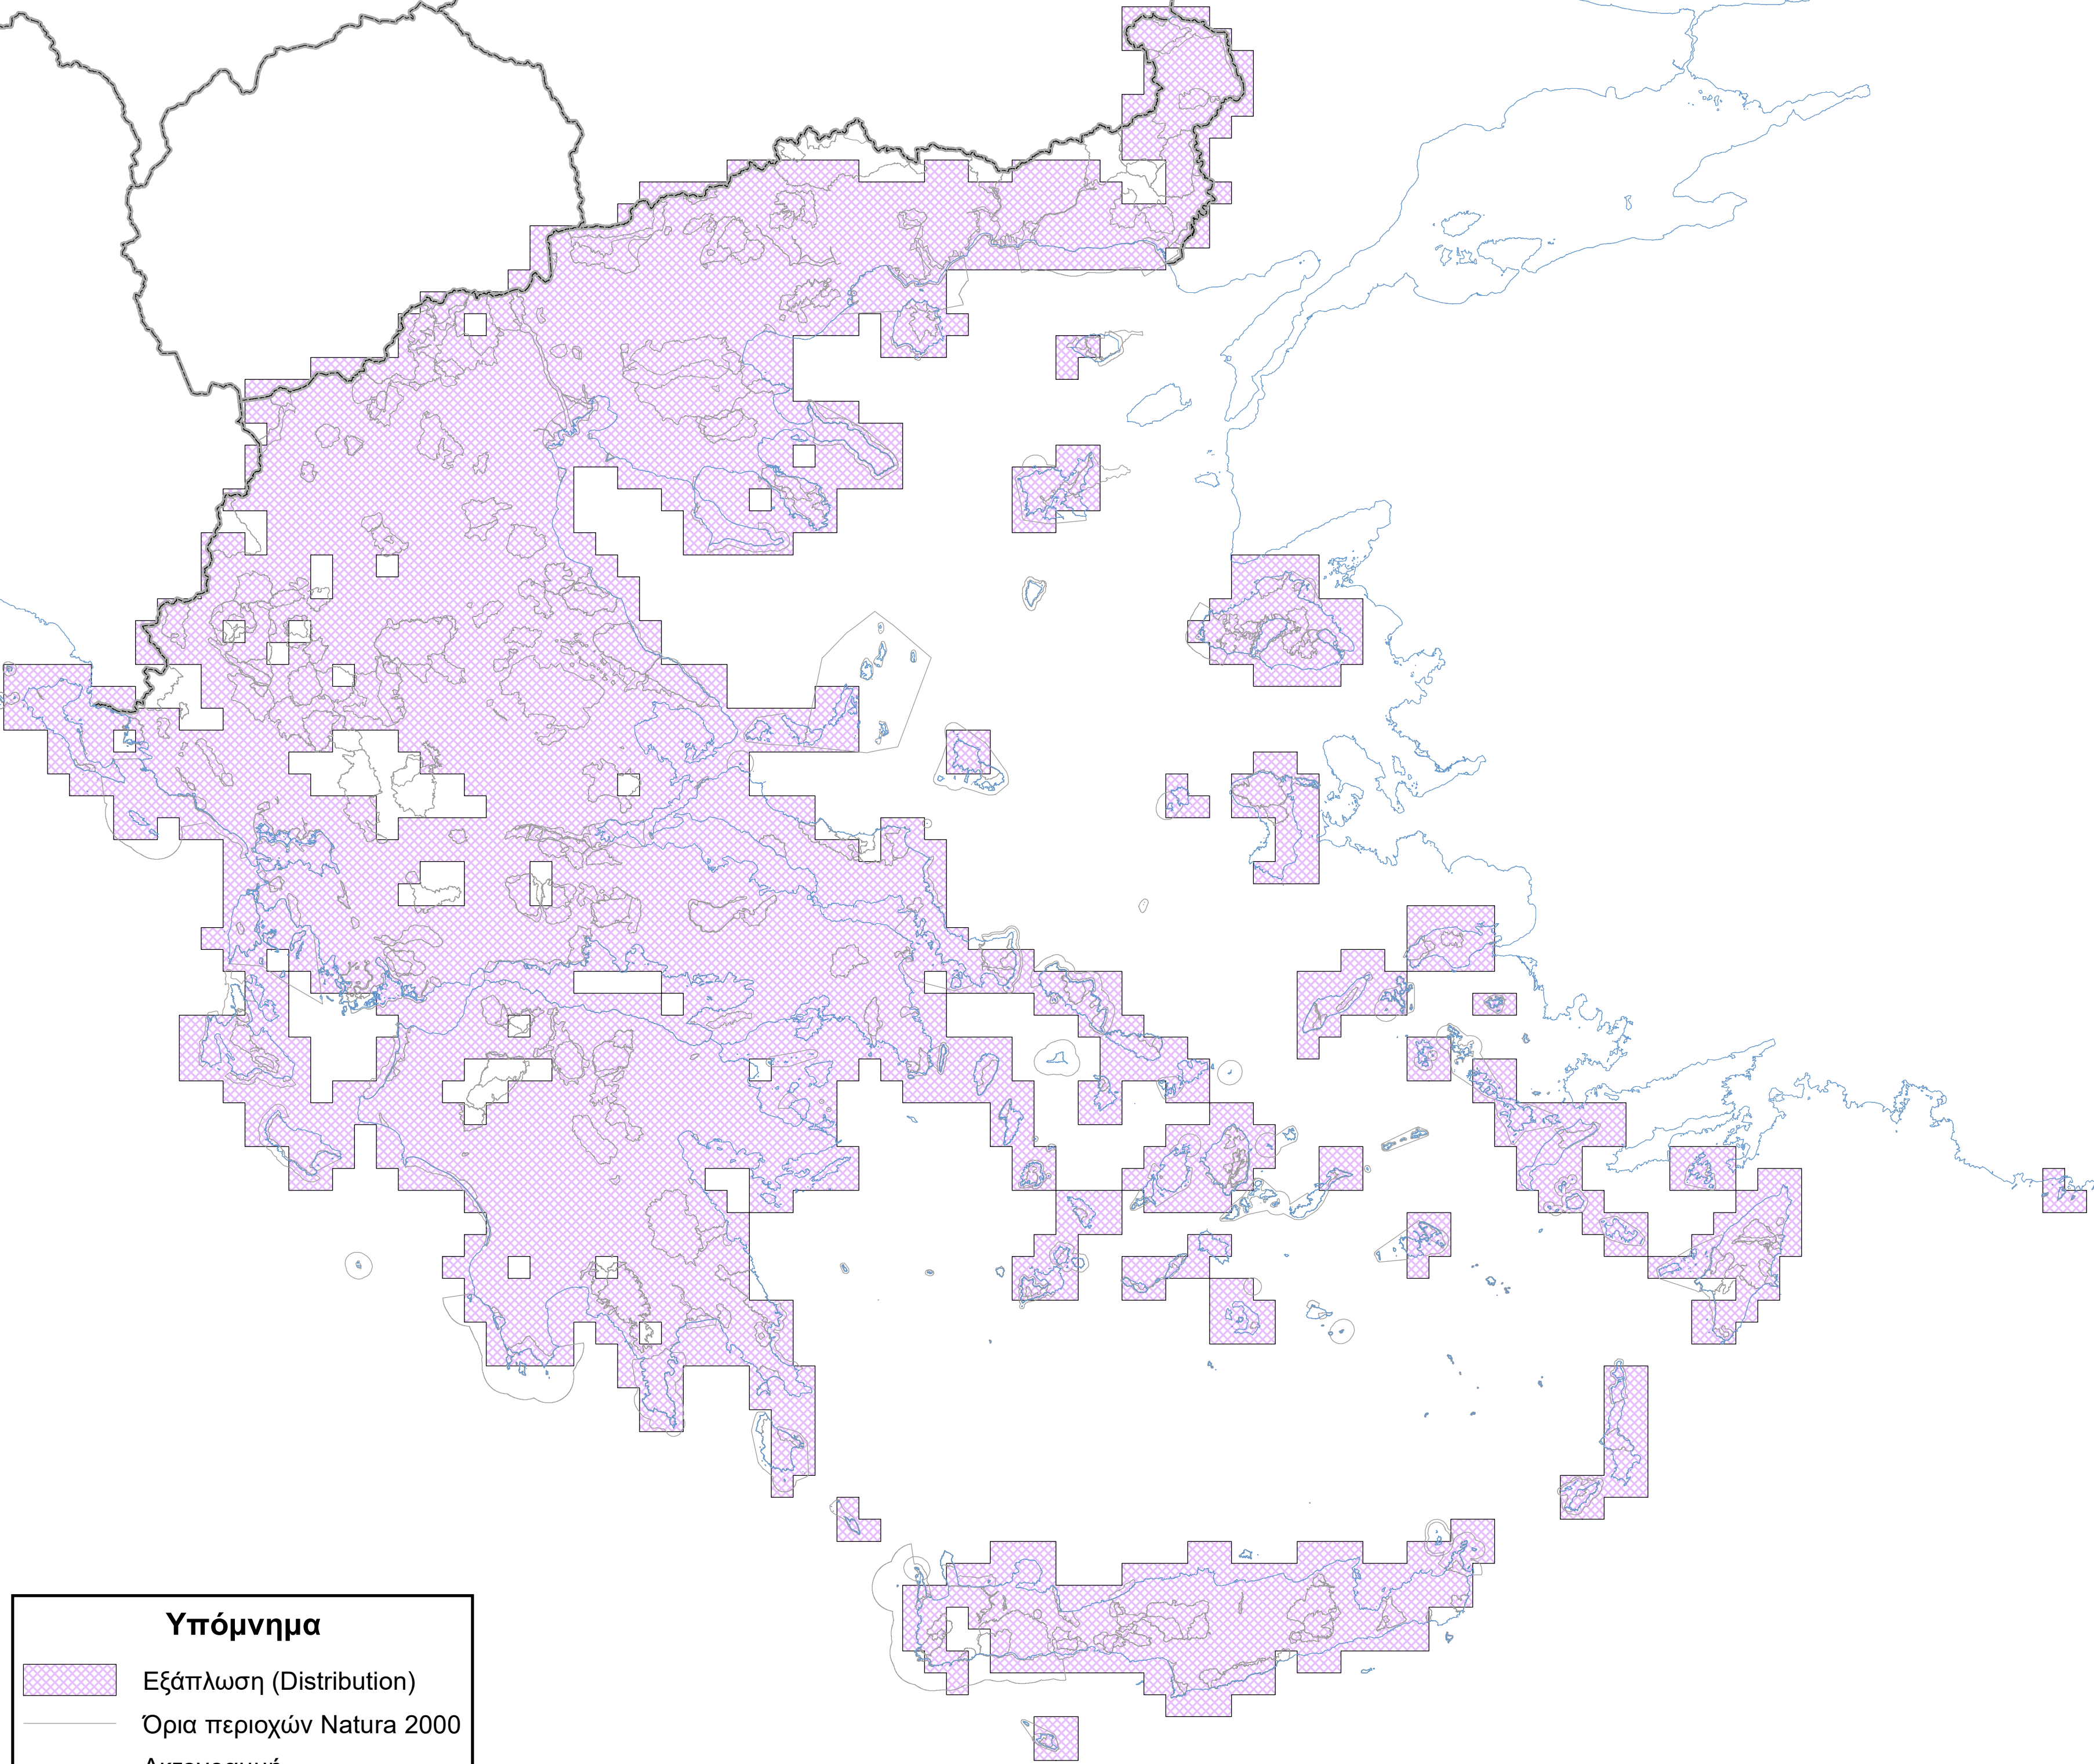

Χάρτης εξάπλωσης είδους
A209 *Streptopelia decaocto*

Υπόμνημα

-  Εξάπλωση (Distribution)
-  Όρια περιοχών Natura 2000
-  Ακτογραμμή
-  Σύνορα