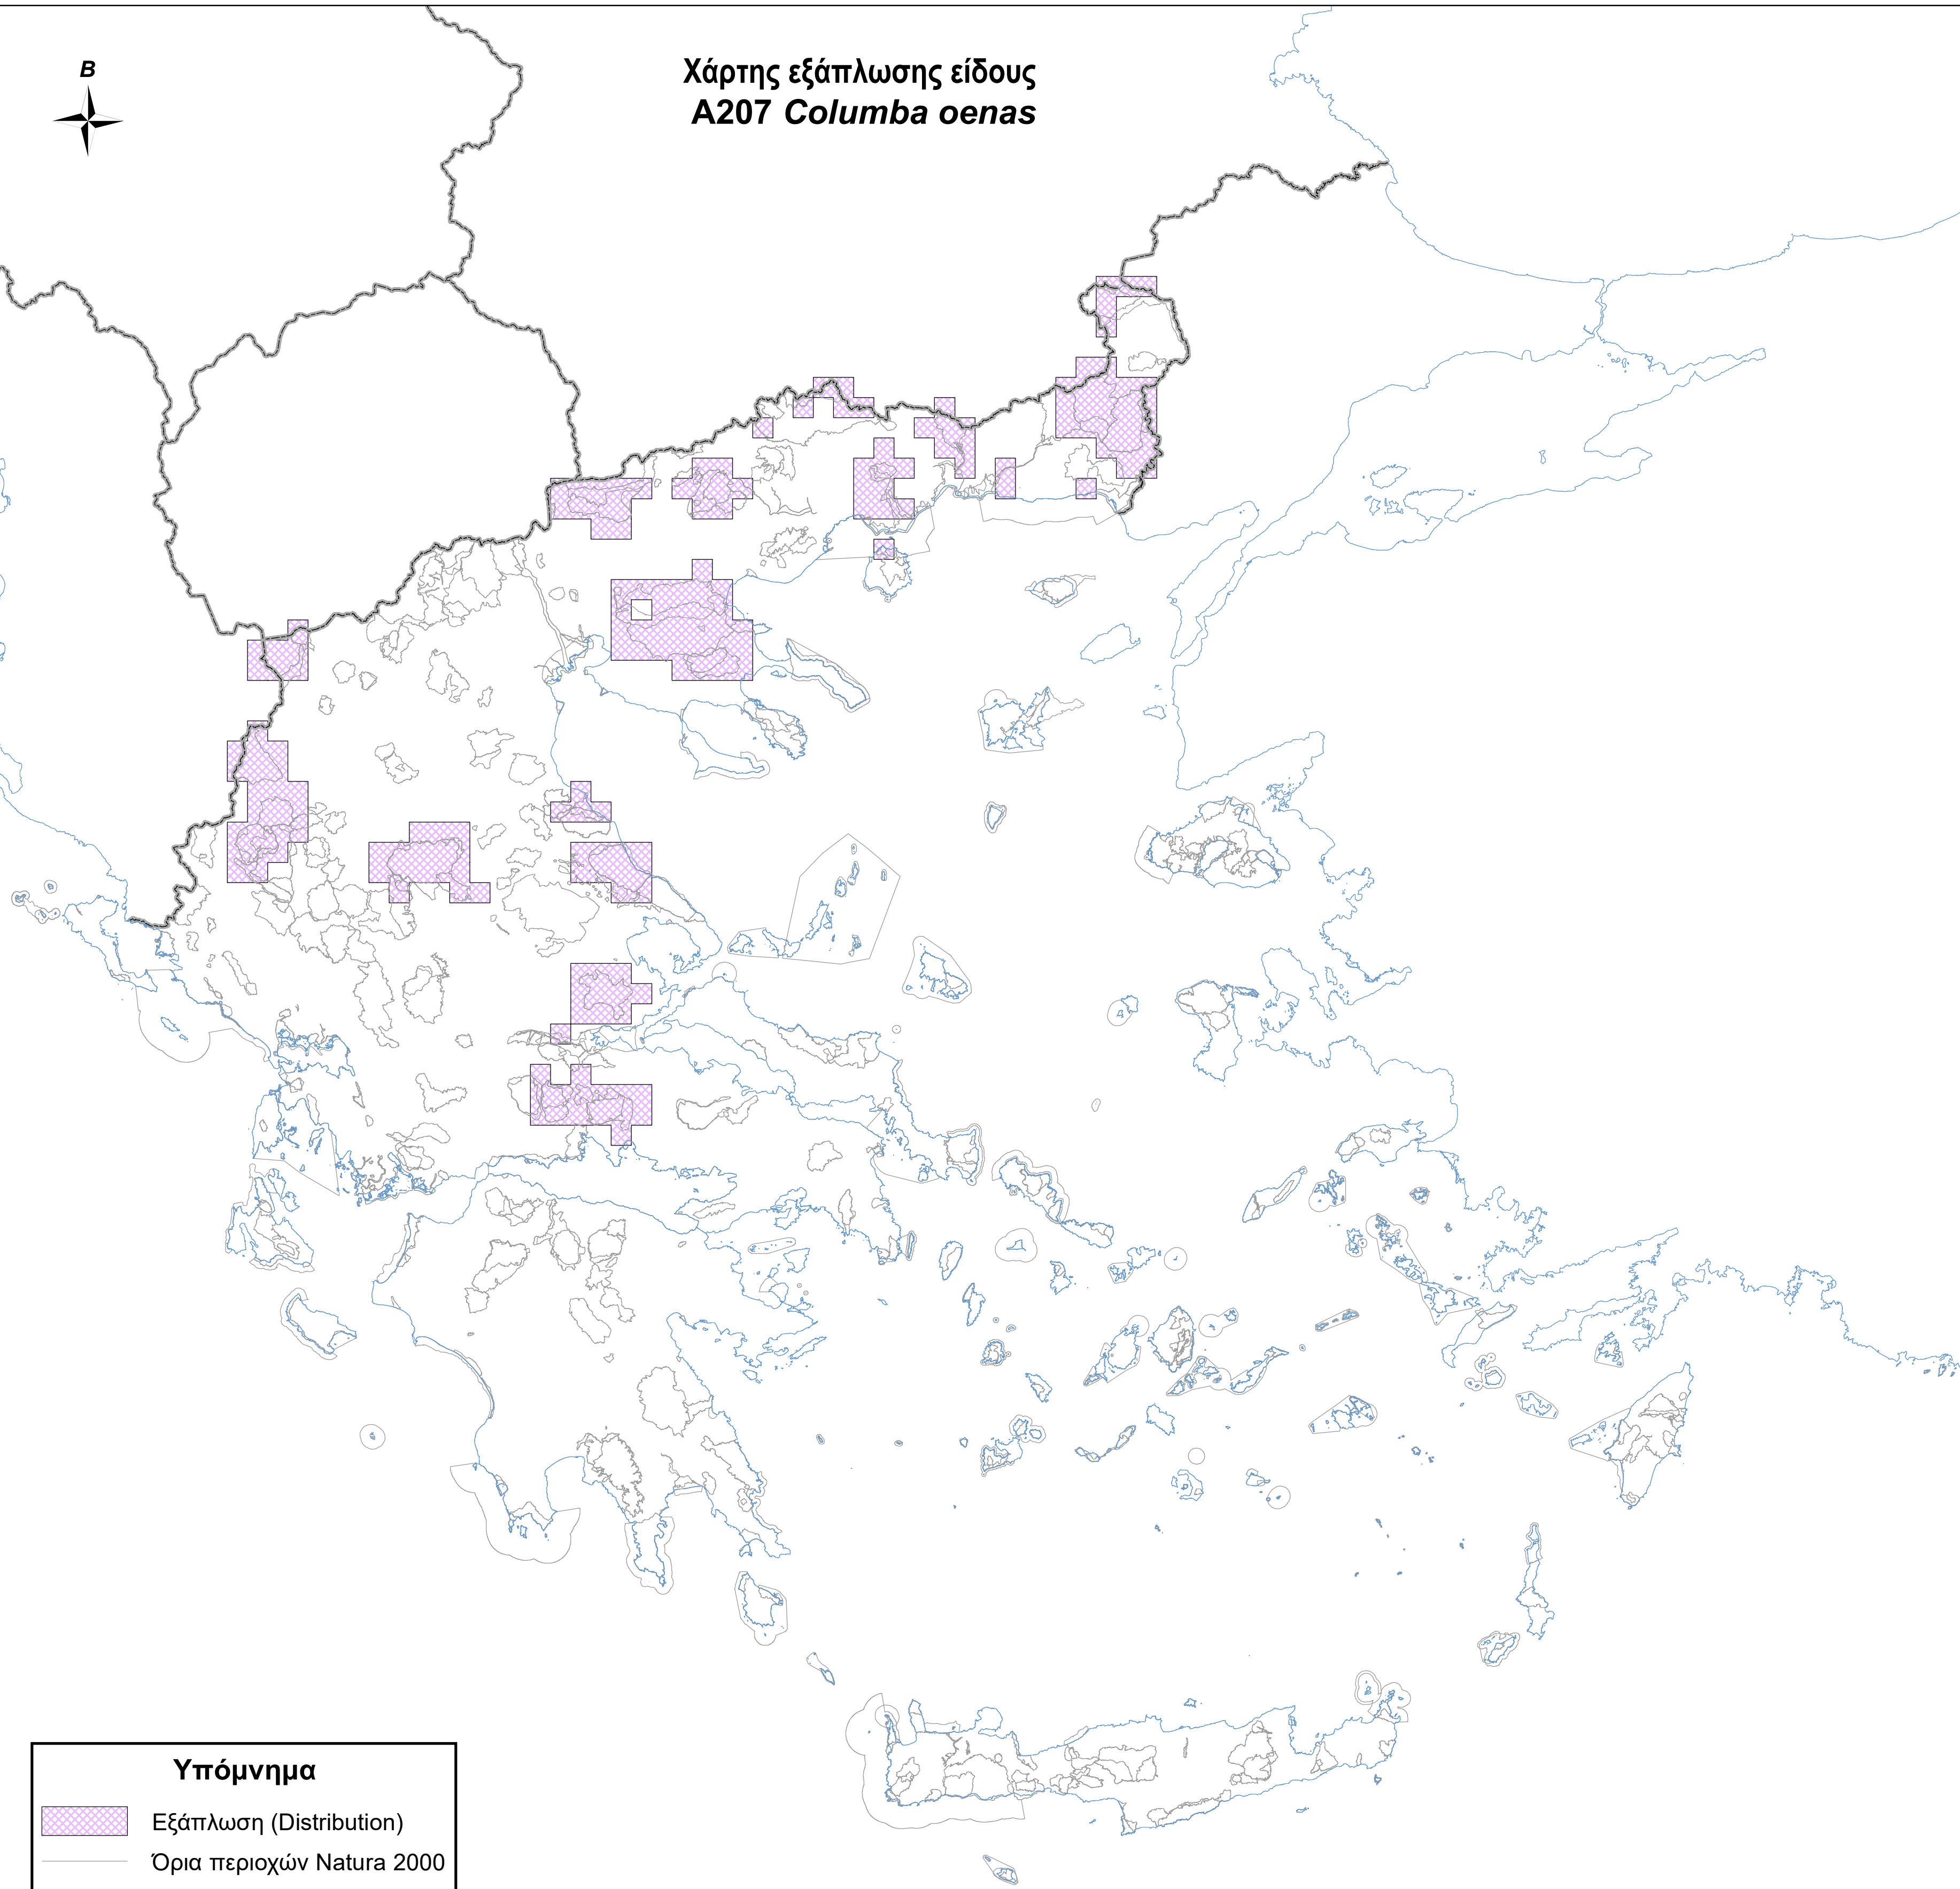

Χάρτης εξάπλωσης είδους
A207 *Columba oenas*

Υπόμνημα

-  Εξάπλωση (Distribution)
-  Όρια περιοχών Natura 2000
-  Ακτογραμμή
-  Σύνορα