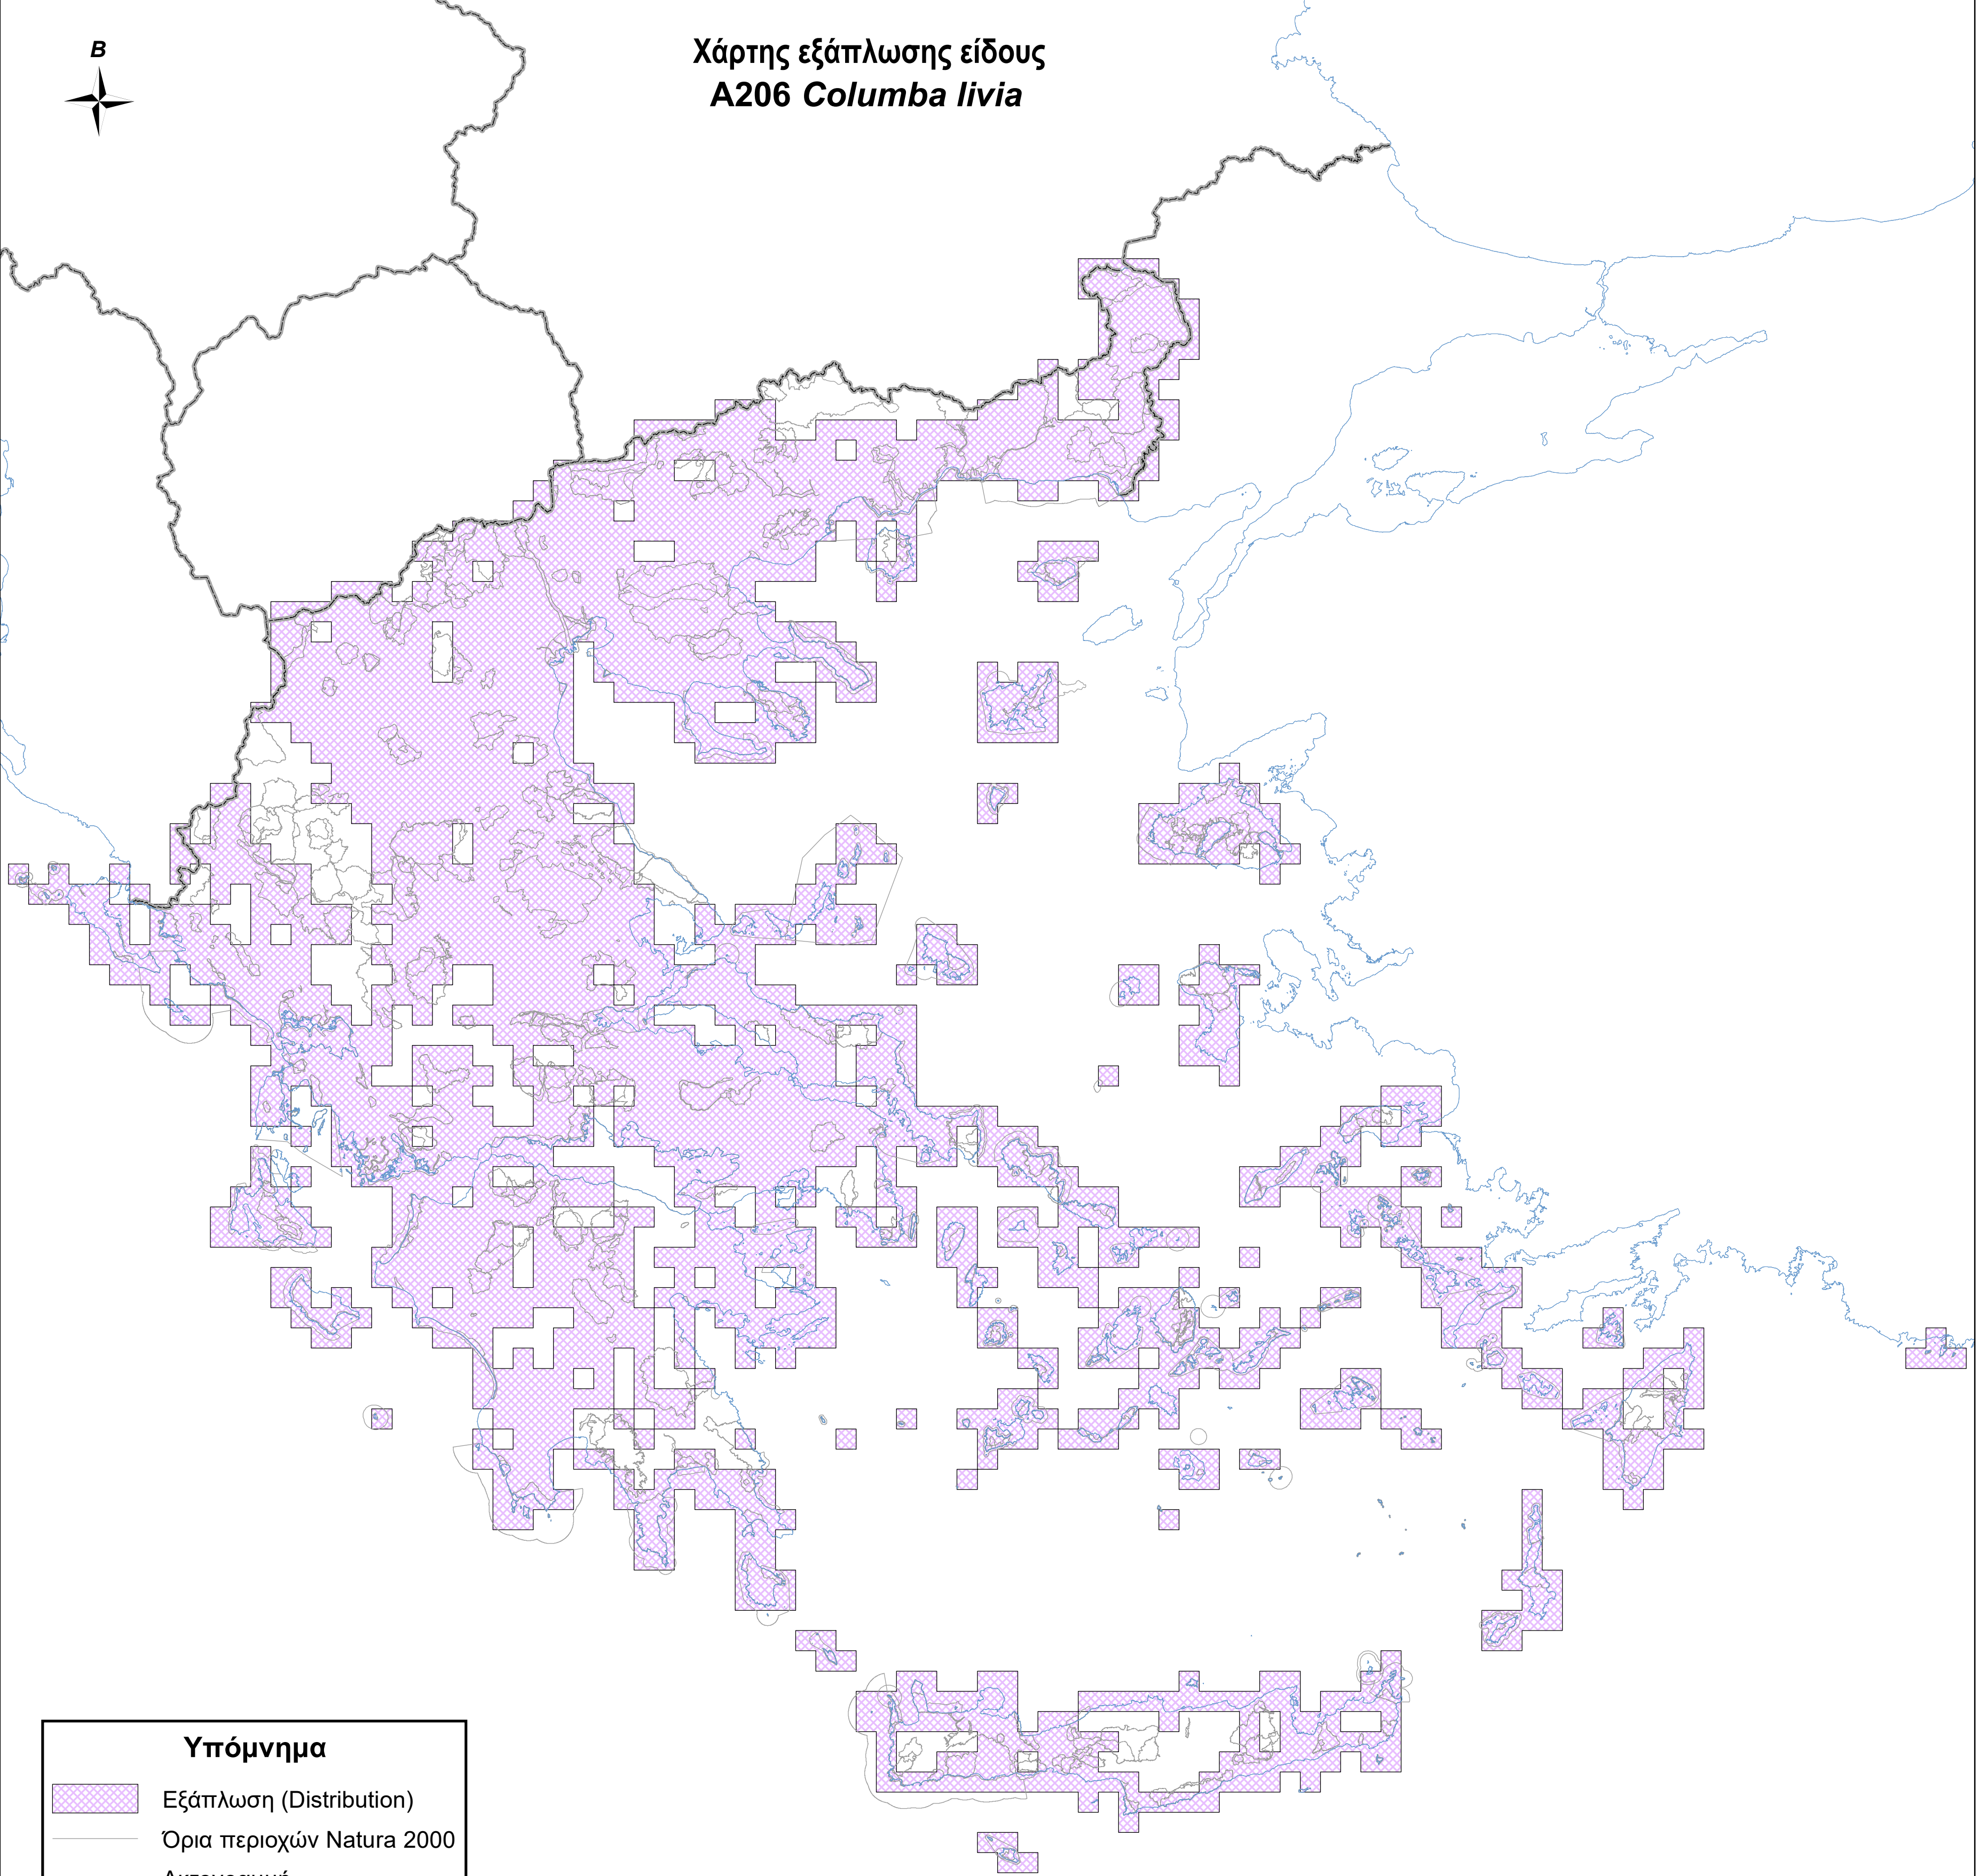

Χάρτης εξάπλωσης είδους
A206 Columba livia

Υπόμνημα

-  Εξάπλωση (Distribution)
-  Όρια περιοχών Natura 2000
-  Ακτογραμμή
-  Σύνορα