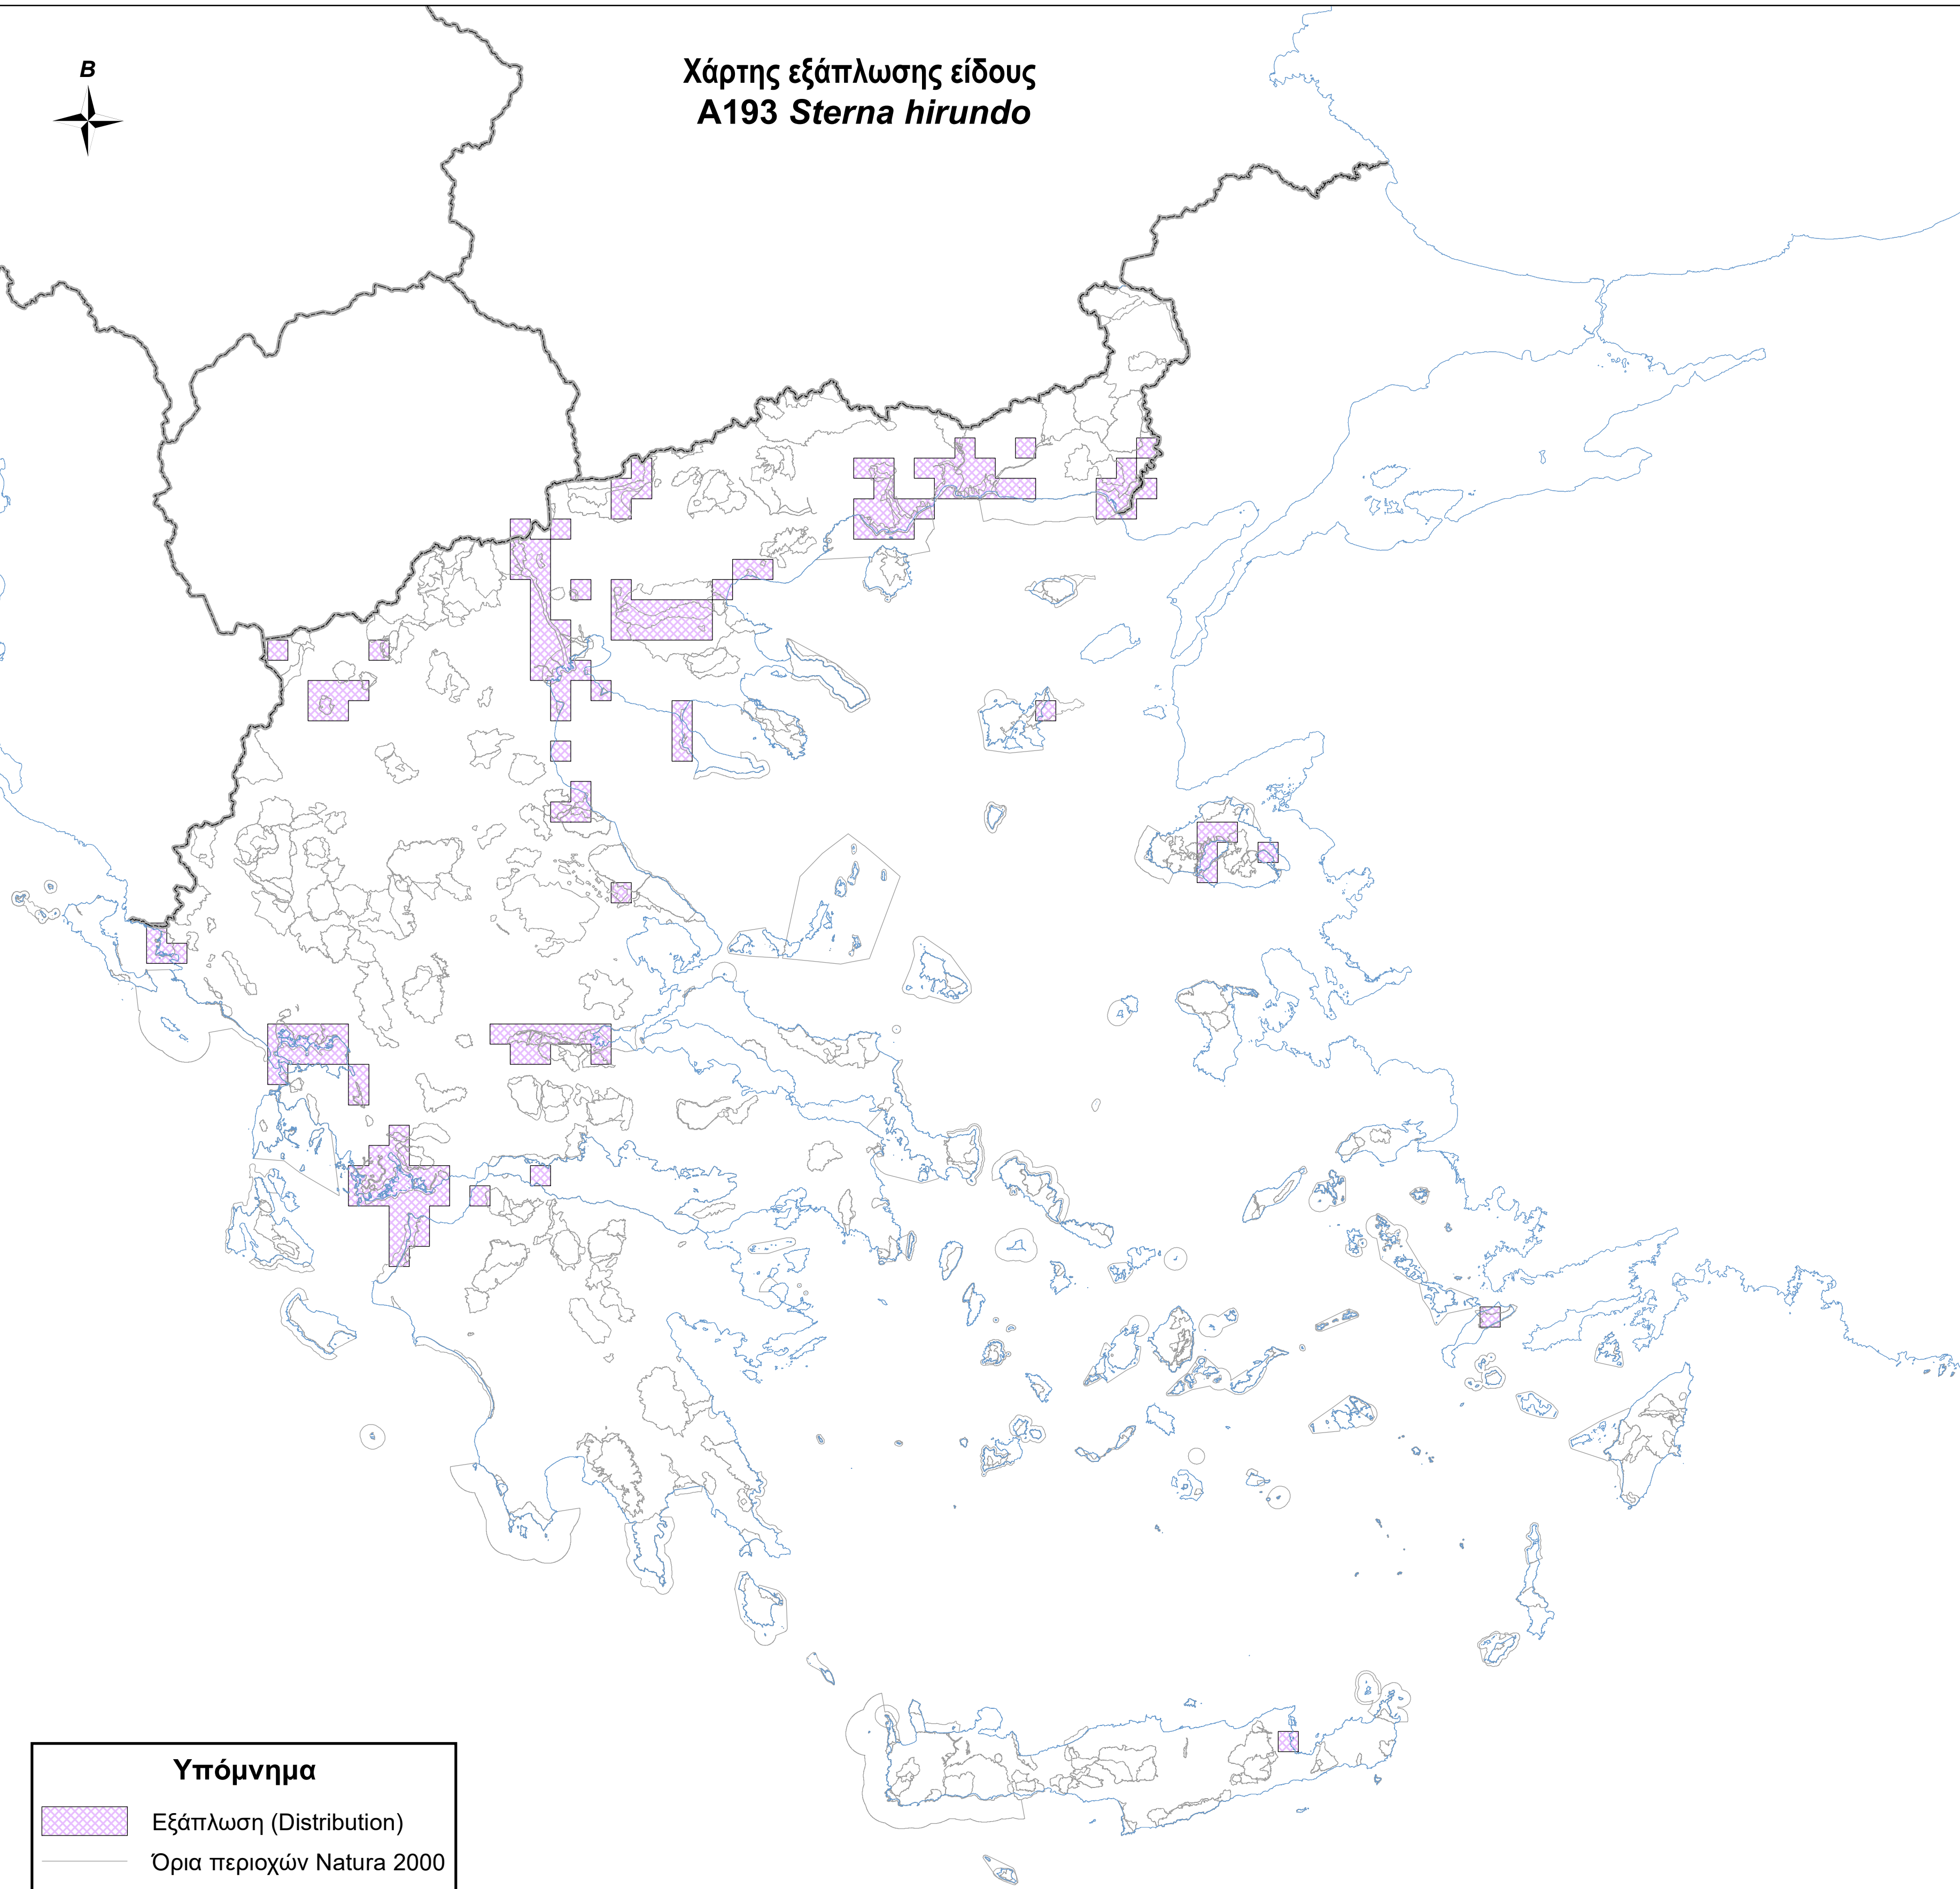

Χάρτης εξάπλωσης είδους
A193 *Sterna hirundo*

Υπόμνημα

-  Εξάπλωση (Distribution)
-  Όρια περιοχών Natura 2000
-  Ακτογραμμή
-  Σύνορα