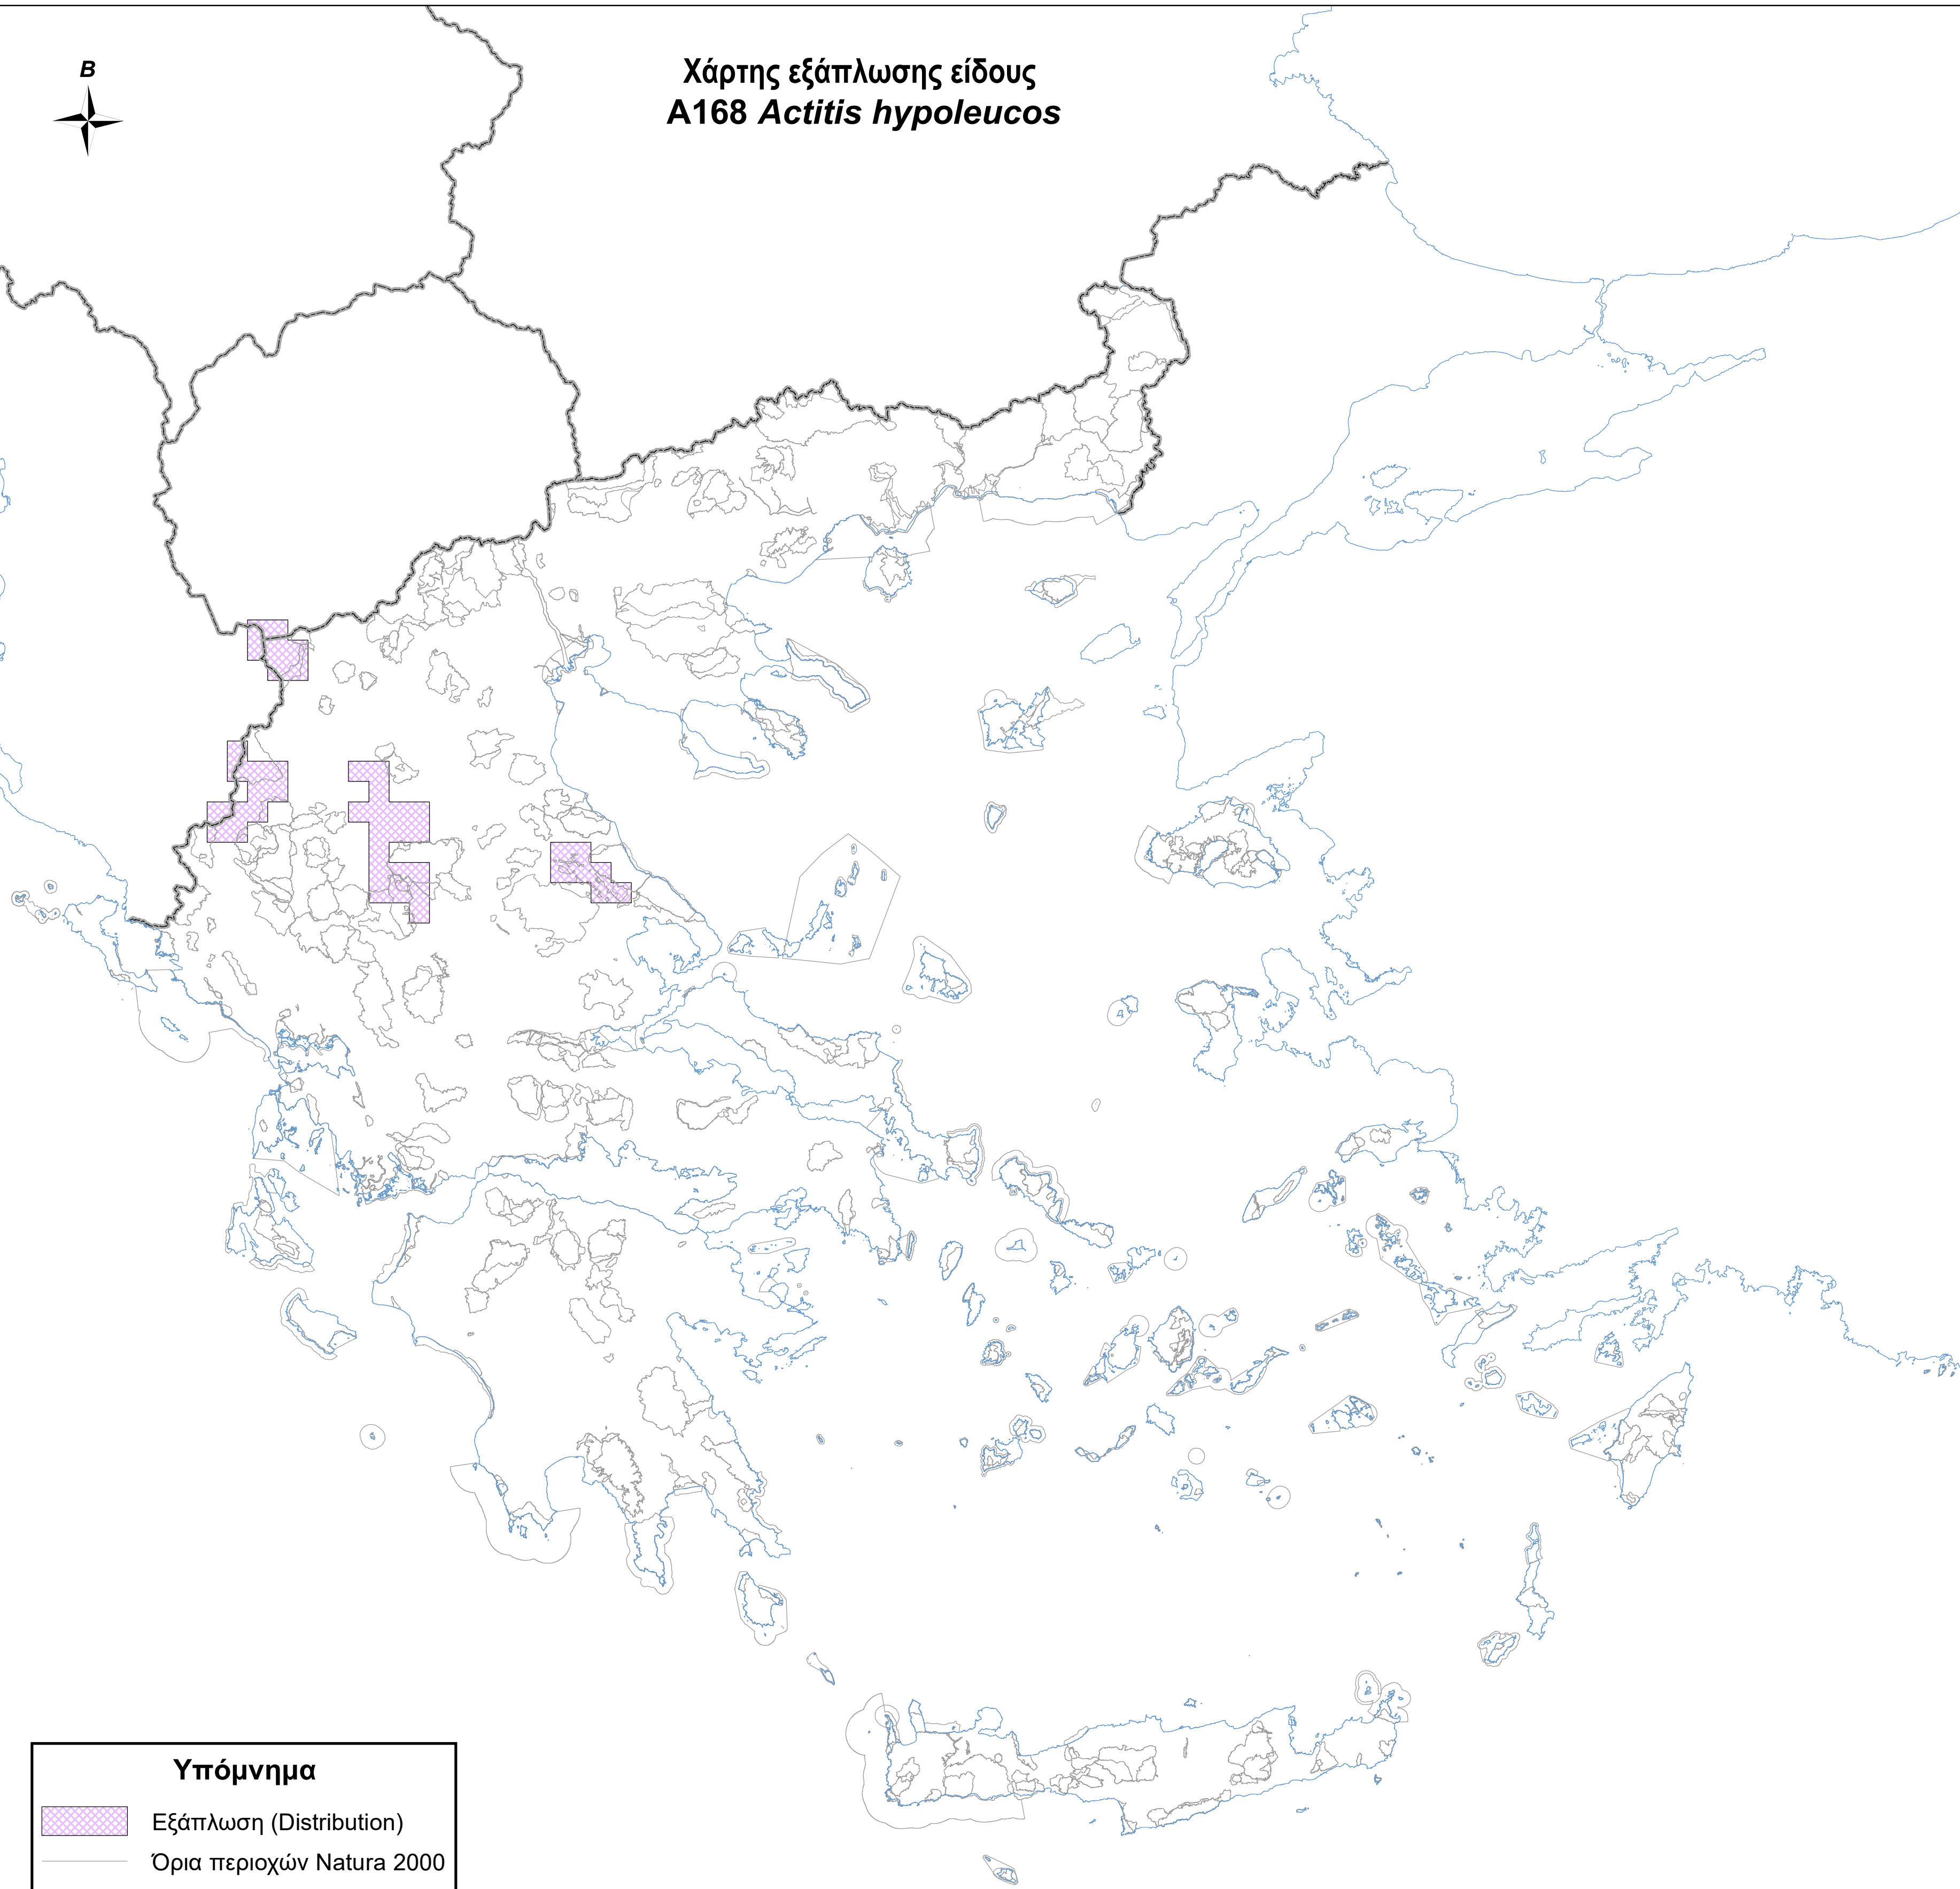

Χάρτης εξάπλωσης είδους
A168 *Actitis hypoleucos*

Υπόμνημα

-  Εξάπλωση (Distribution)
-  Όρια περιοχών Natura 2000
-  Ακτογραμμή
-  Σύνορα