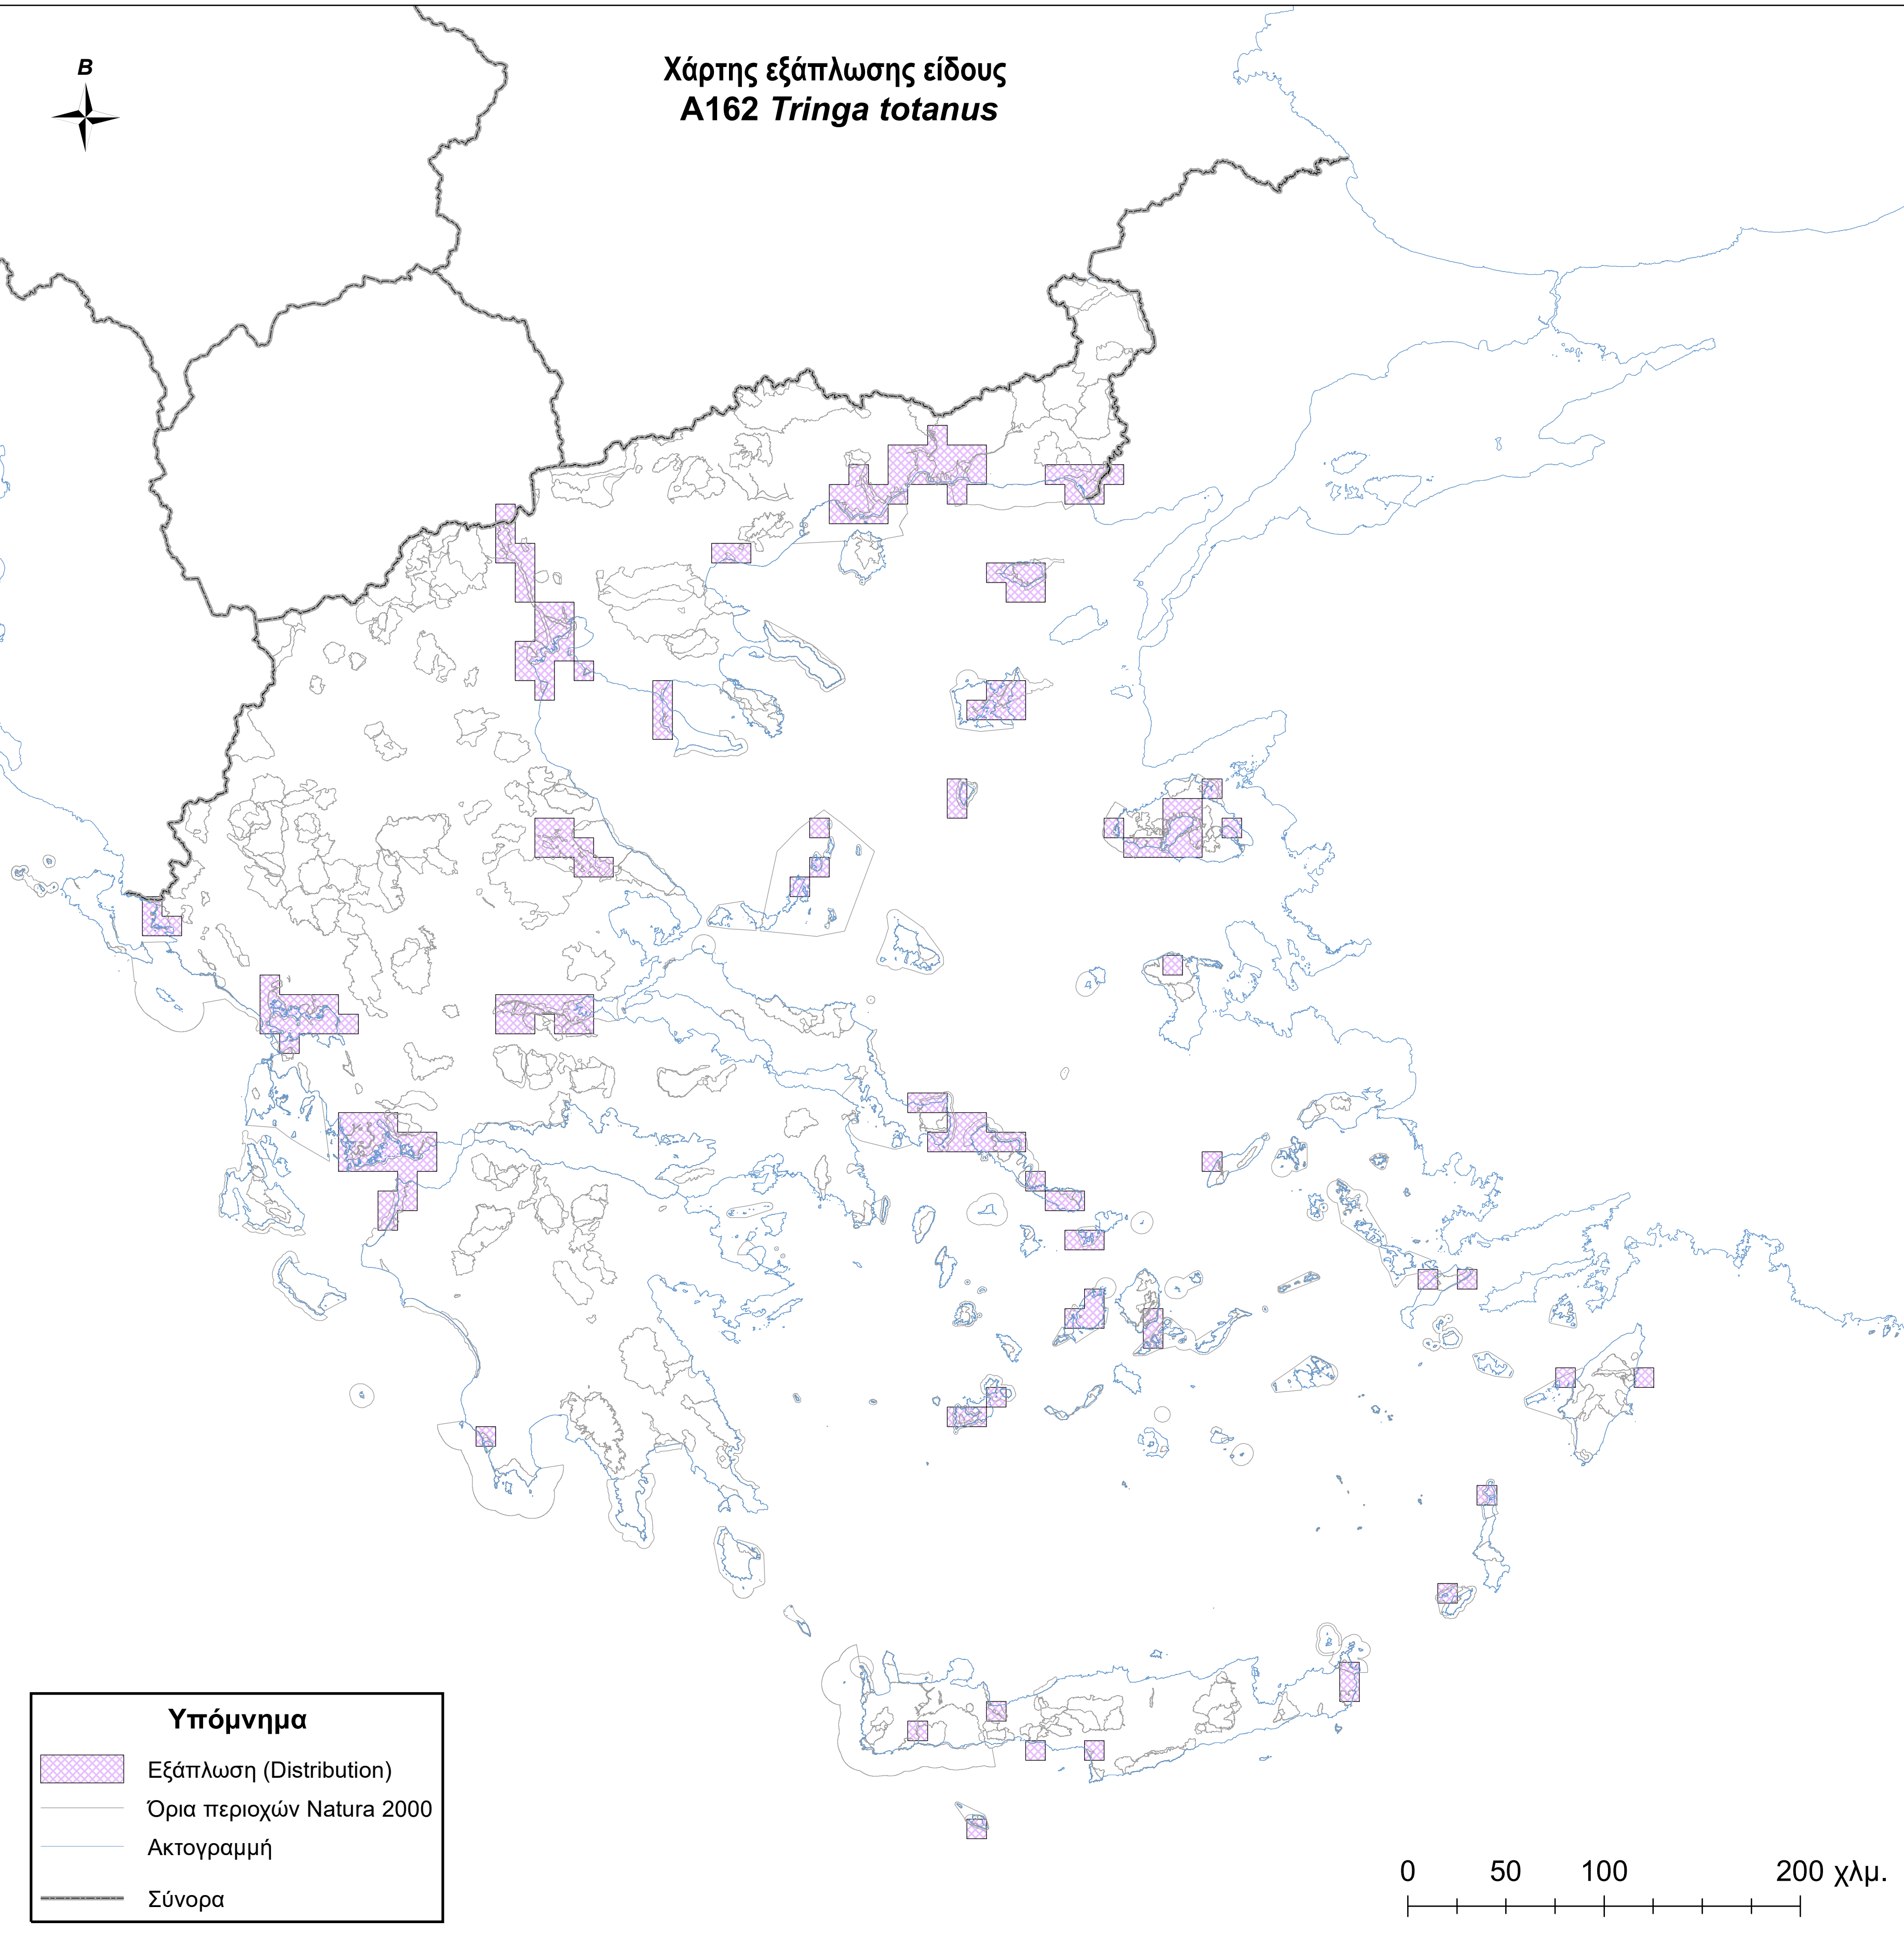

Χάρτης εξάπλωσης είδους
A162 *Tringa totanus*

Υπόμνημα

-  Εξάπλωση (Distribution)
-  Όρια περιοχών Natura 2000
-  Ακτογραμμή
-  Σύνορα