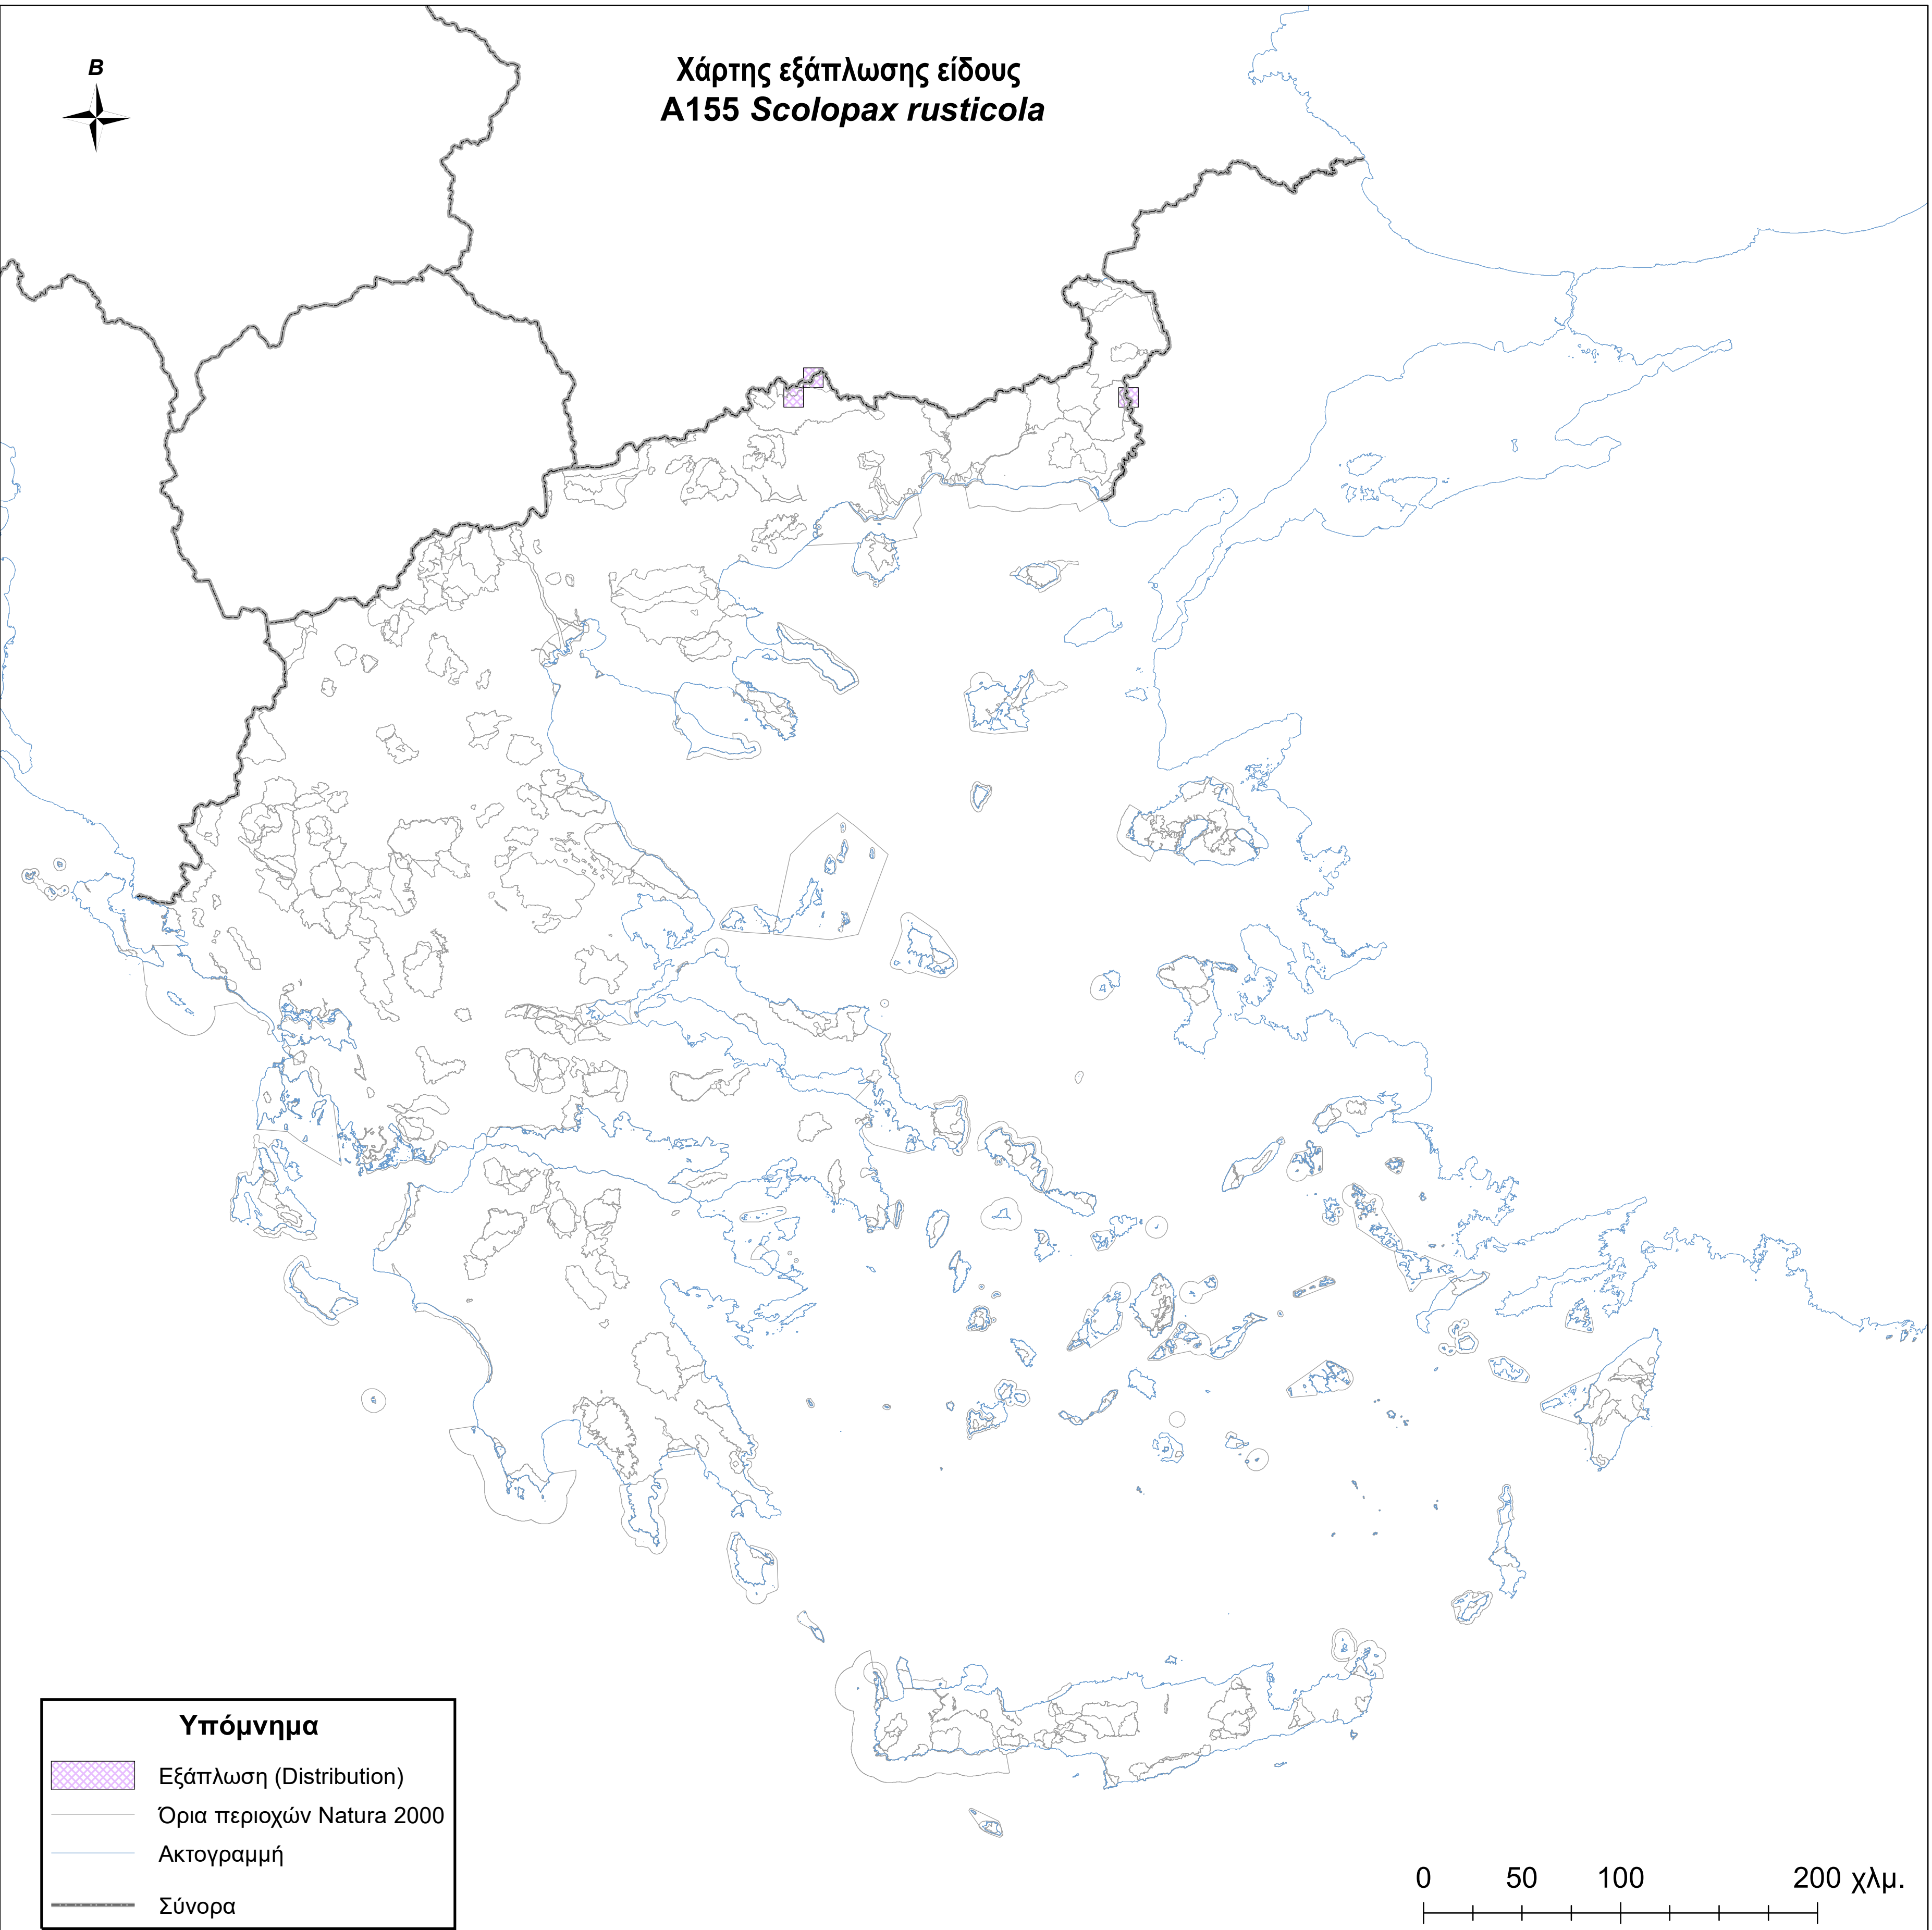

Χάρτης εξάπλωσης είδους
A155 *Scolopax rusticola*

Υπόμνημα

-  Εξάπλωση (Distribution)
-  Όρια περιοχών Natura 2000
-  Ακτογραμμή
-  Σύνορα