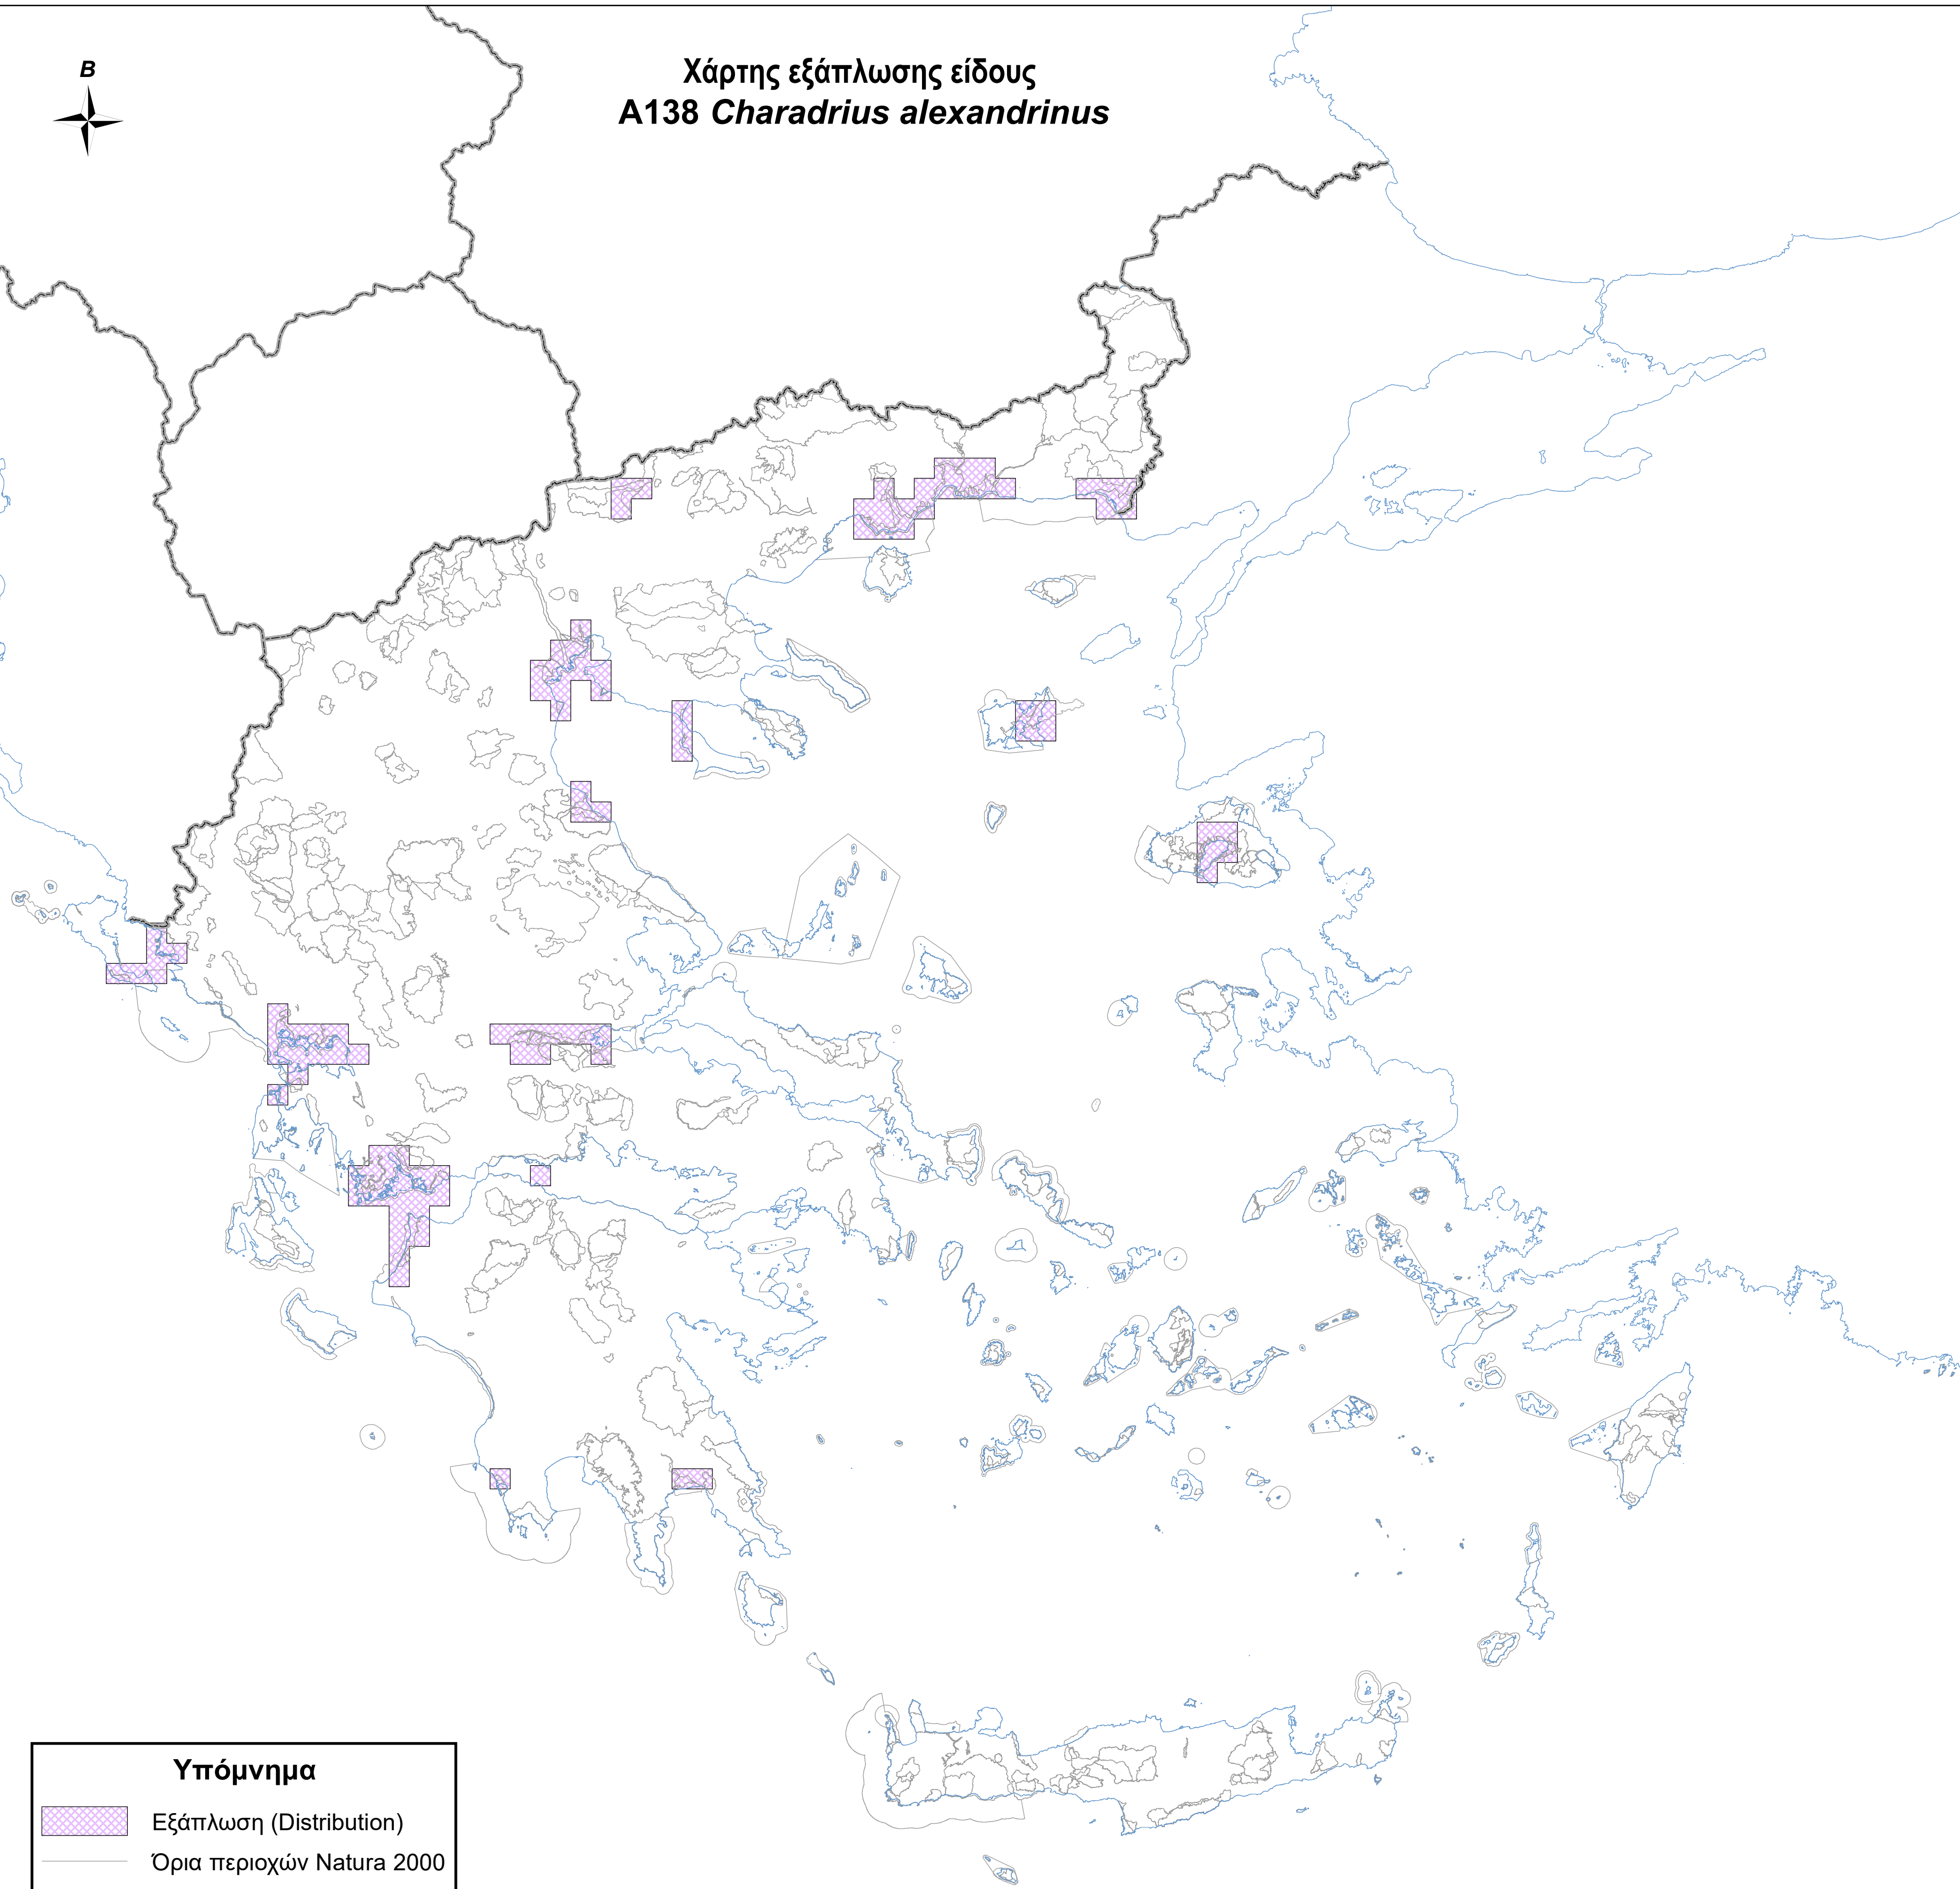

Χάρτης εξάπλωσης είδους
A138 *Charadrius alexandrinus*

Υπόμνημα

-  Εξάπλωση (Distribution)
-  Όρια περιοχών Natura 2000
-  Ακτογραμμή
-  Σύνορα