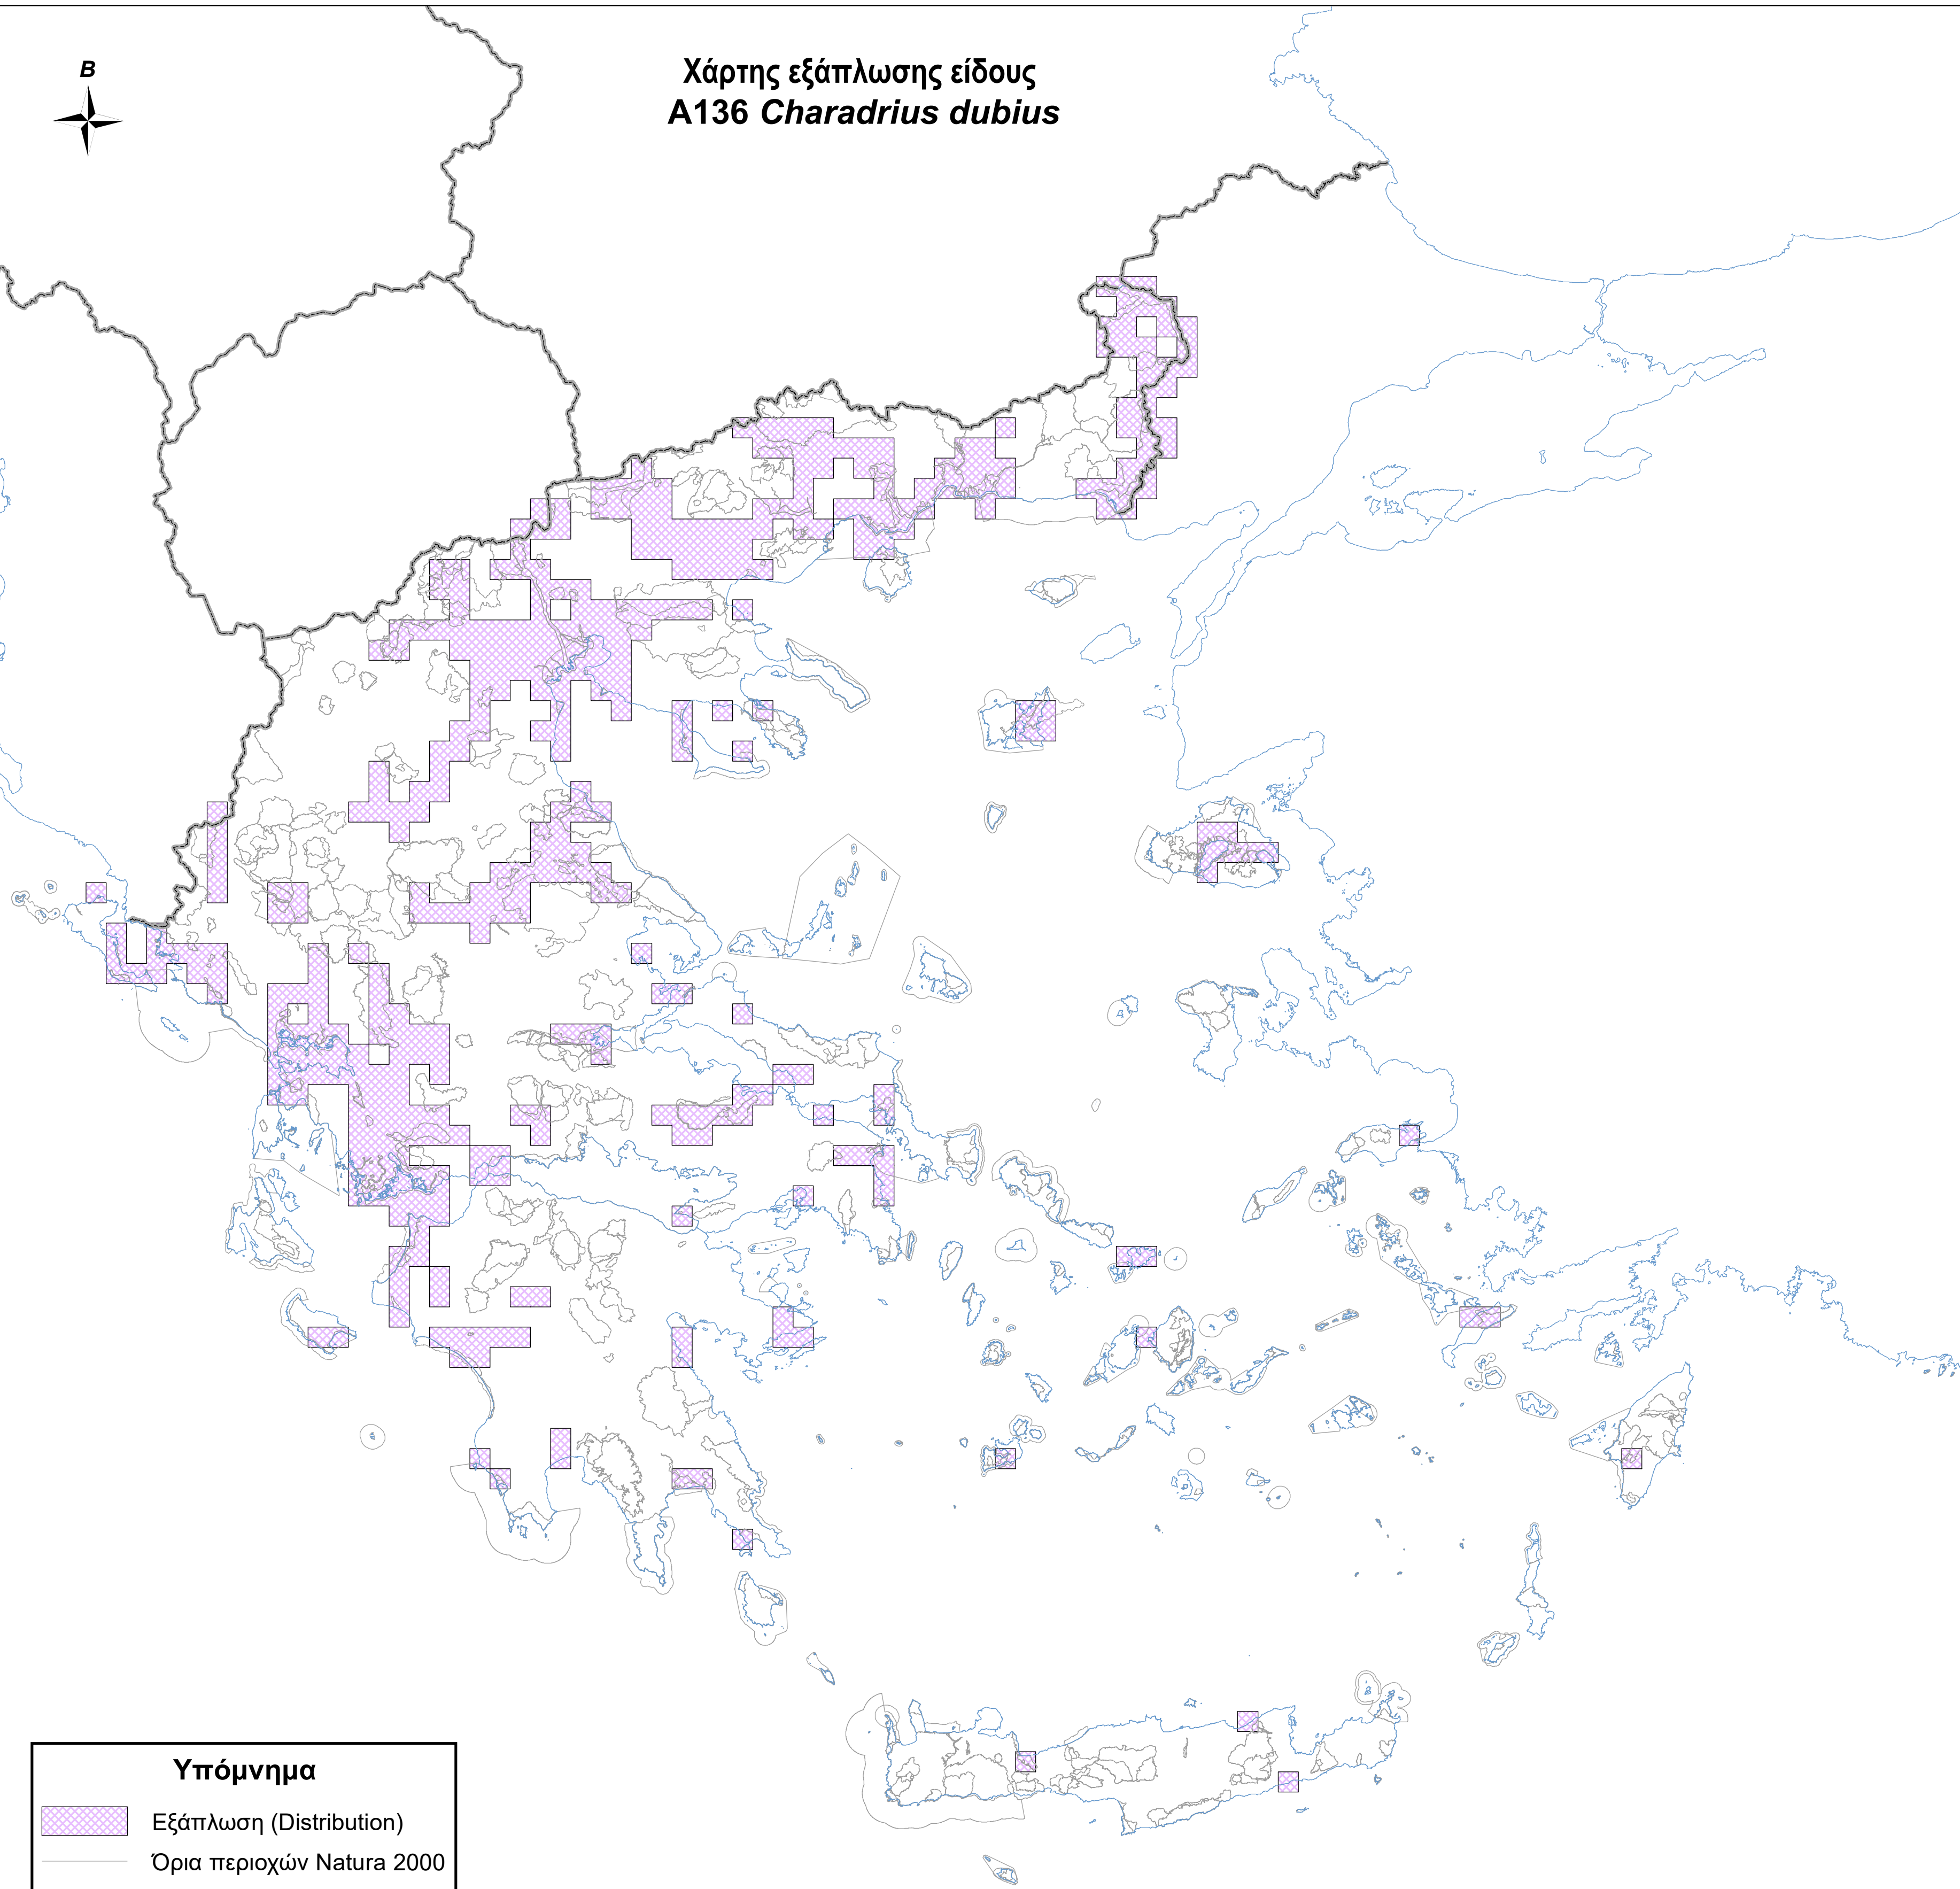

Χάρτης εξάπλωσης είδους
A136 *Charadrius dubius*

Υπόμνημα

-  Εξάπλωση (Distribution)
-  Όρια περιοχών Natura 2000
-  Ακτογραμμή
-  Σύνορα