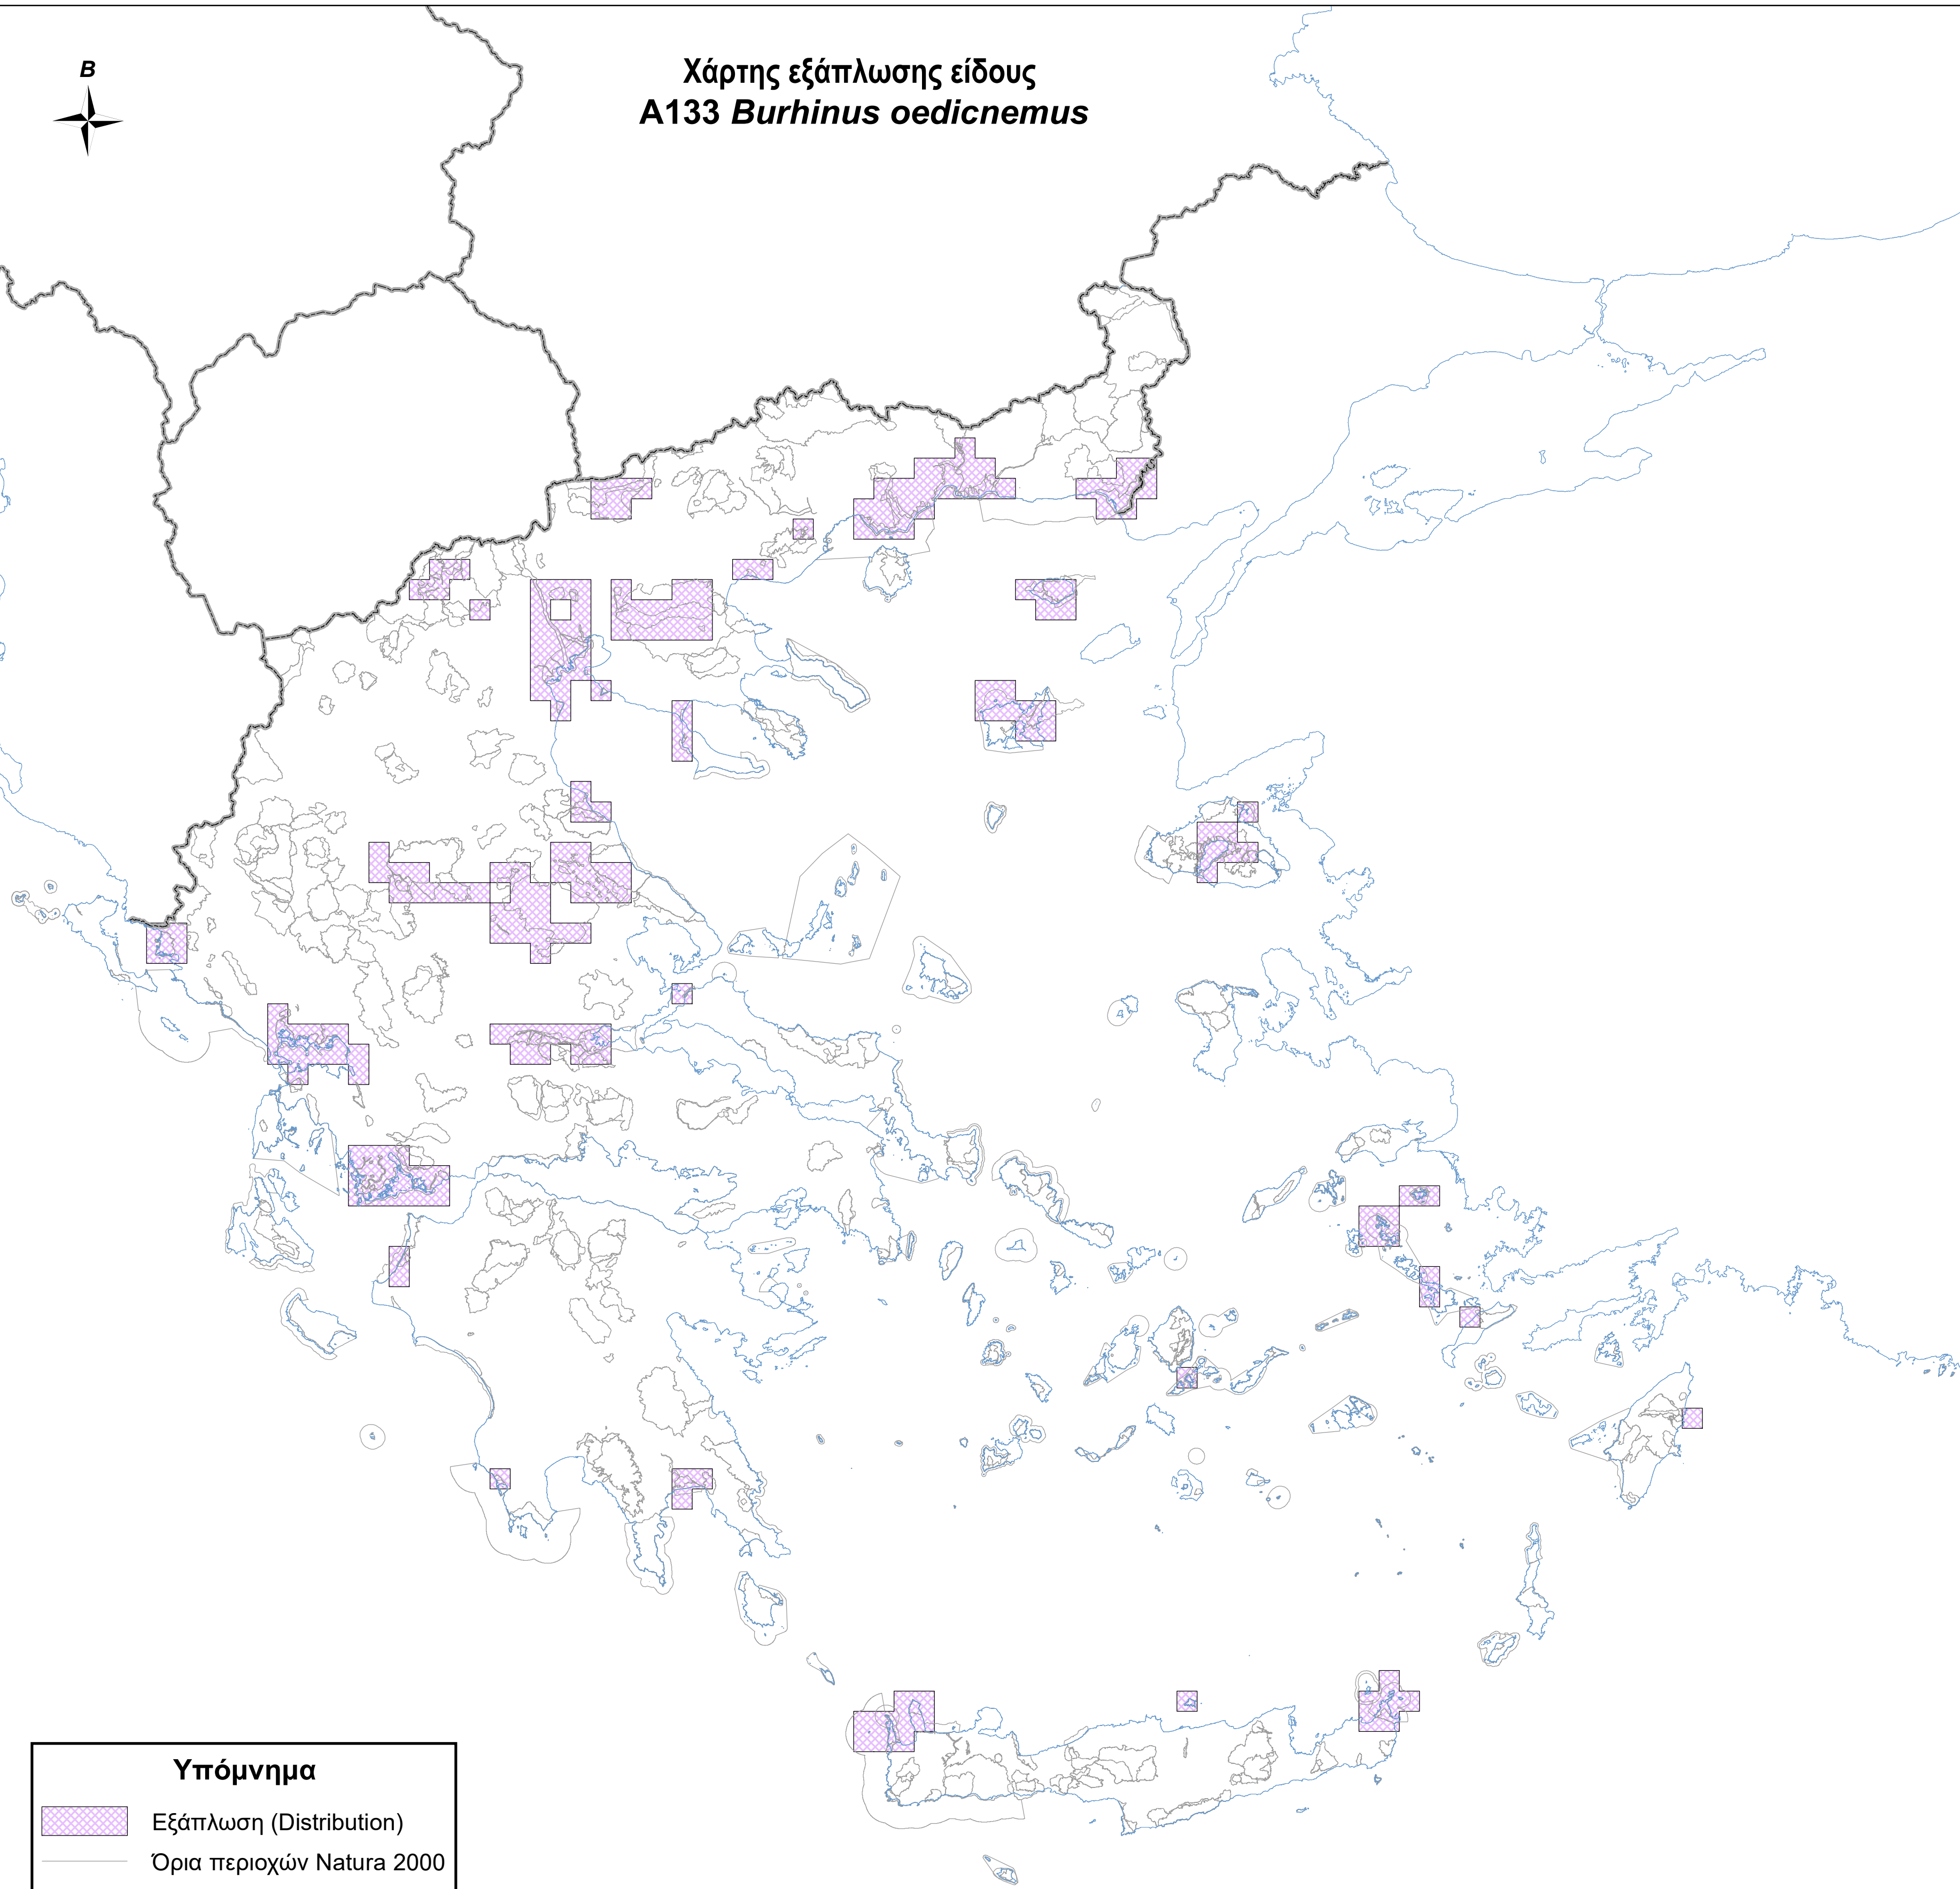

Χάρτης εξάπλωσης είδους  
**A133 *Burhinus oedicnemus***

**Υπόμνημα**

-  Εξάπλωση (Distribution)
-  Όρια περιοχών Natura 2000
-  Ακτογραμμή
-  Σύνορα