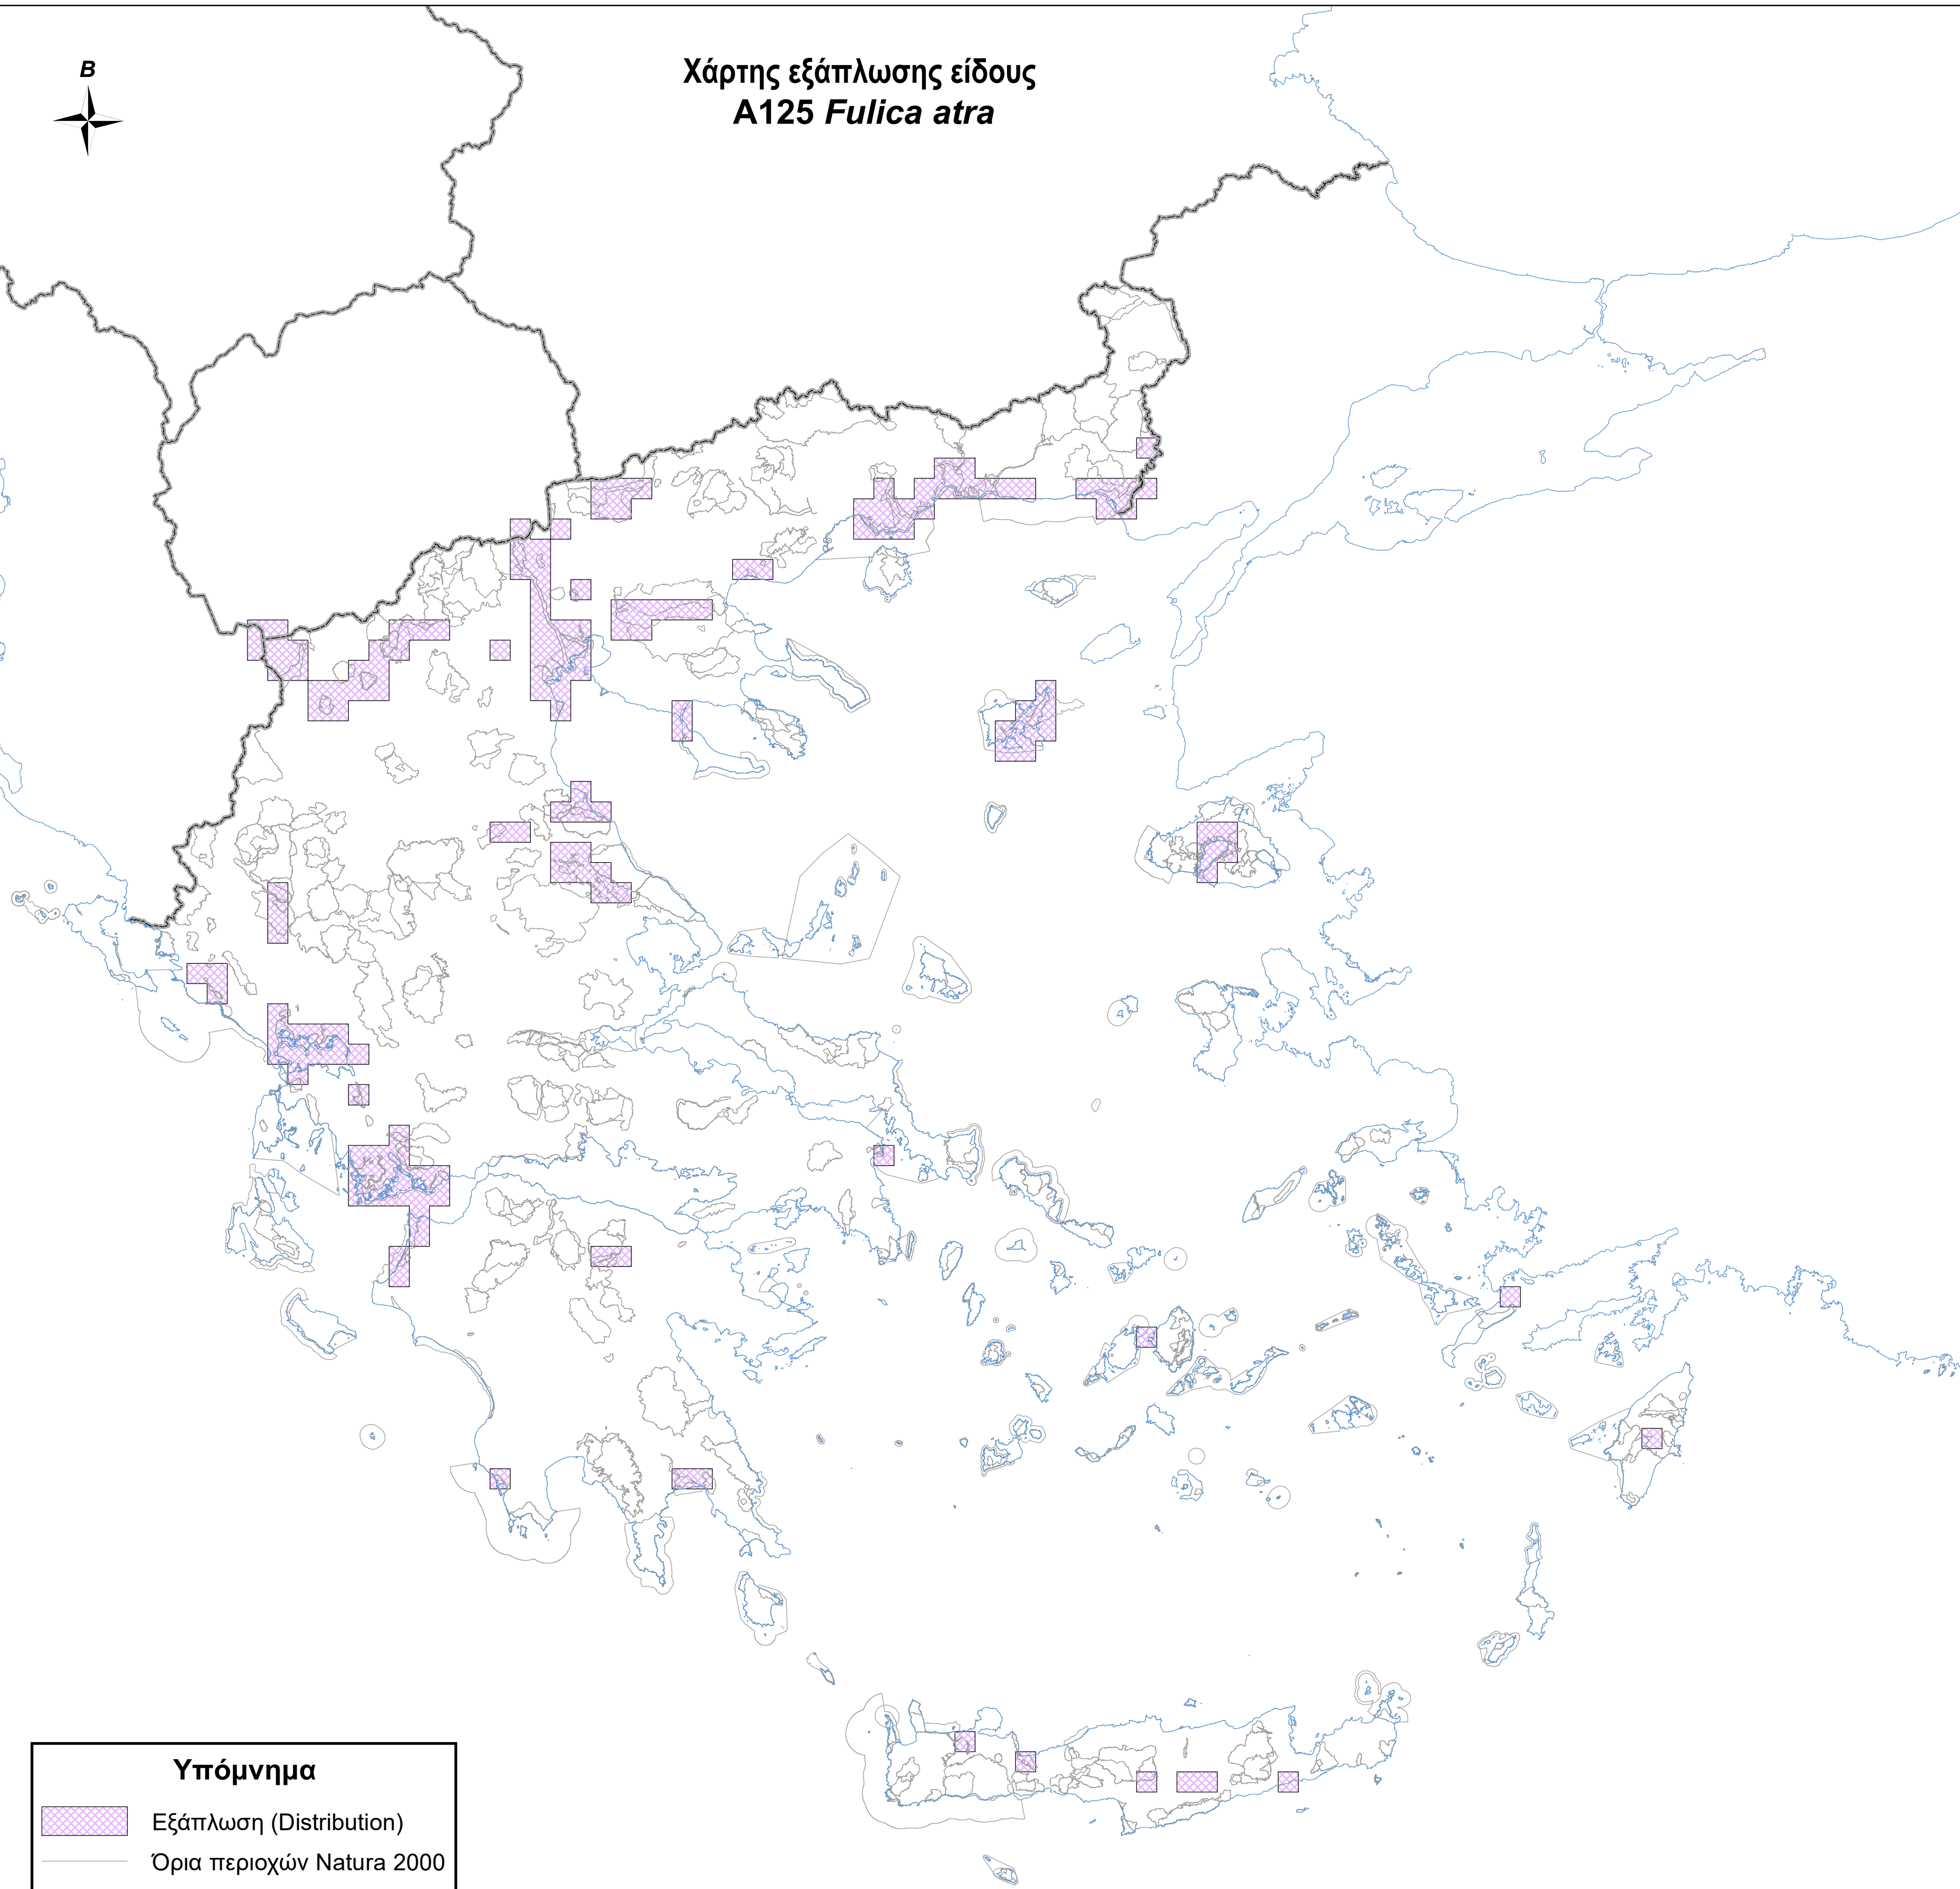

Χάρτης εξάπλωσης είδους
A125 Fulica atra

Υπόμνημα

-  Εξάπλωση (Distribution)
-  Όρια περιοχών Natura 2000
-  Ακτογραμμή
-  Σύνορα