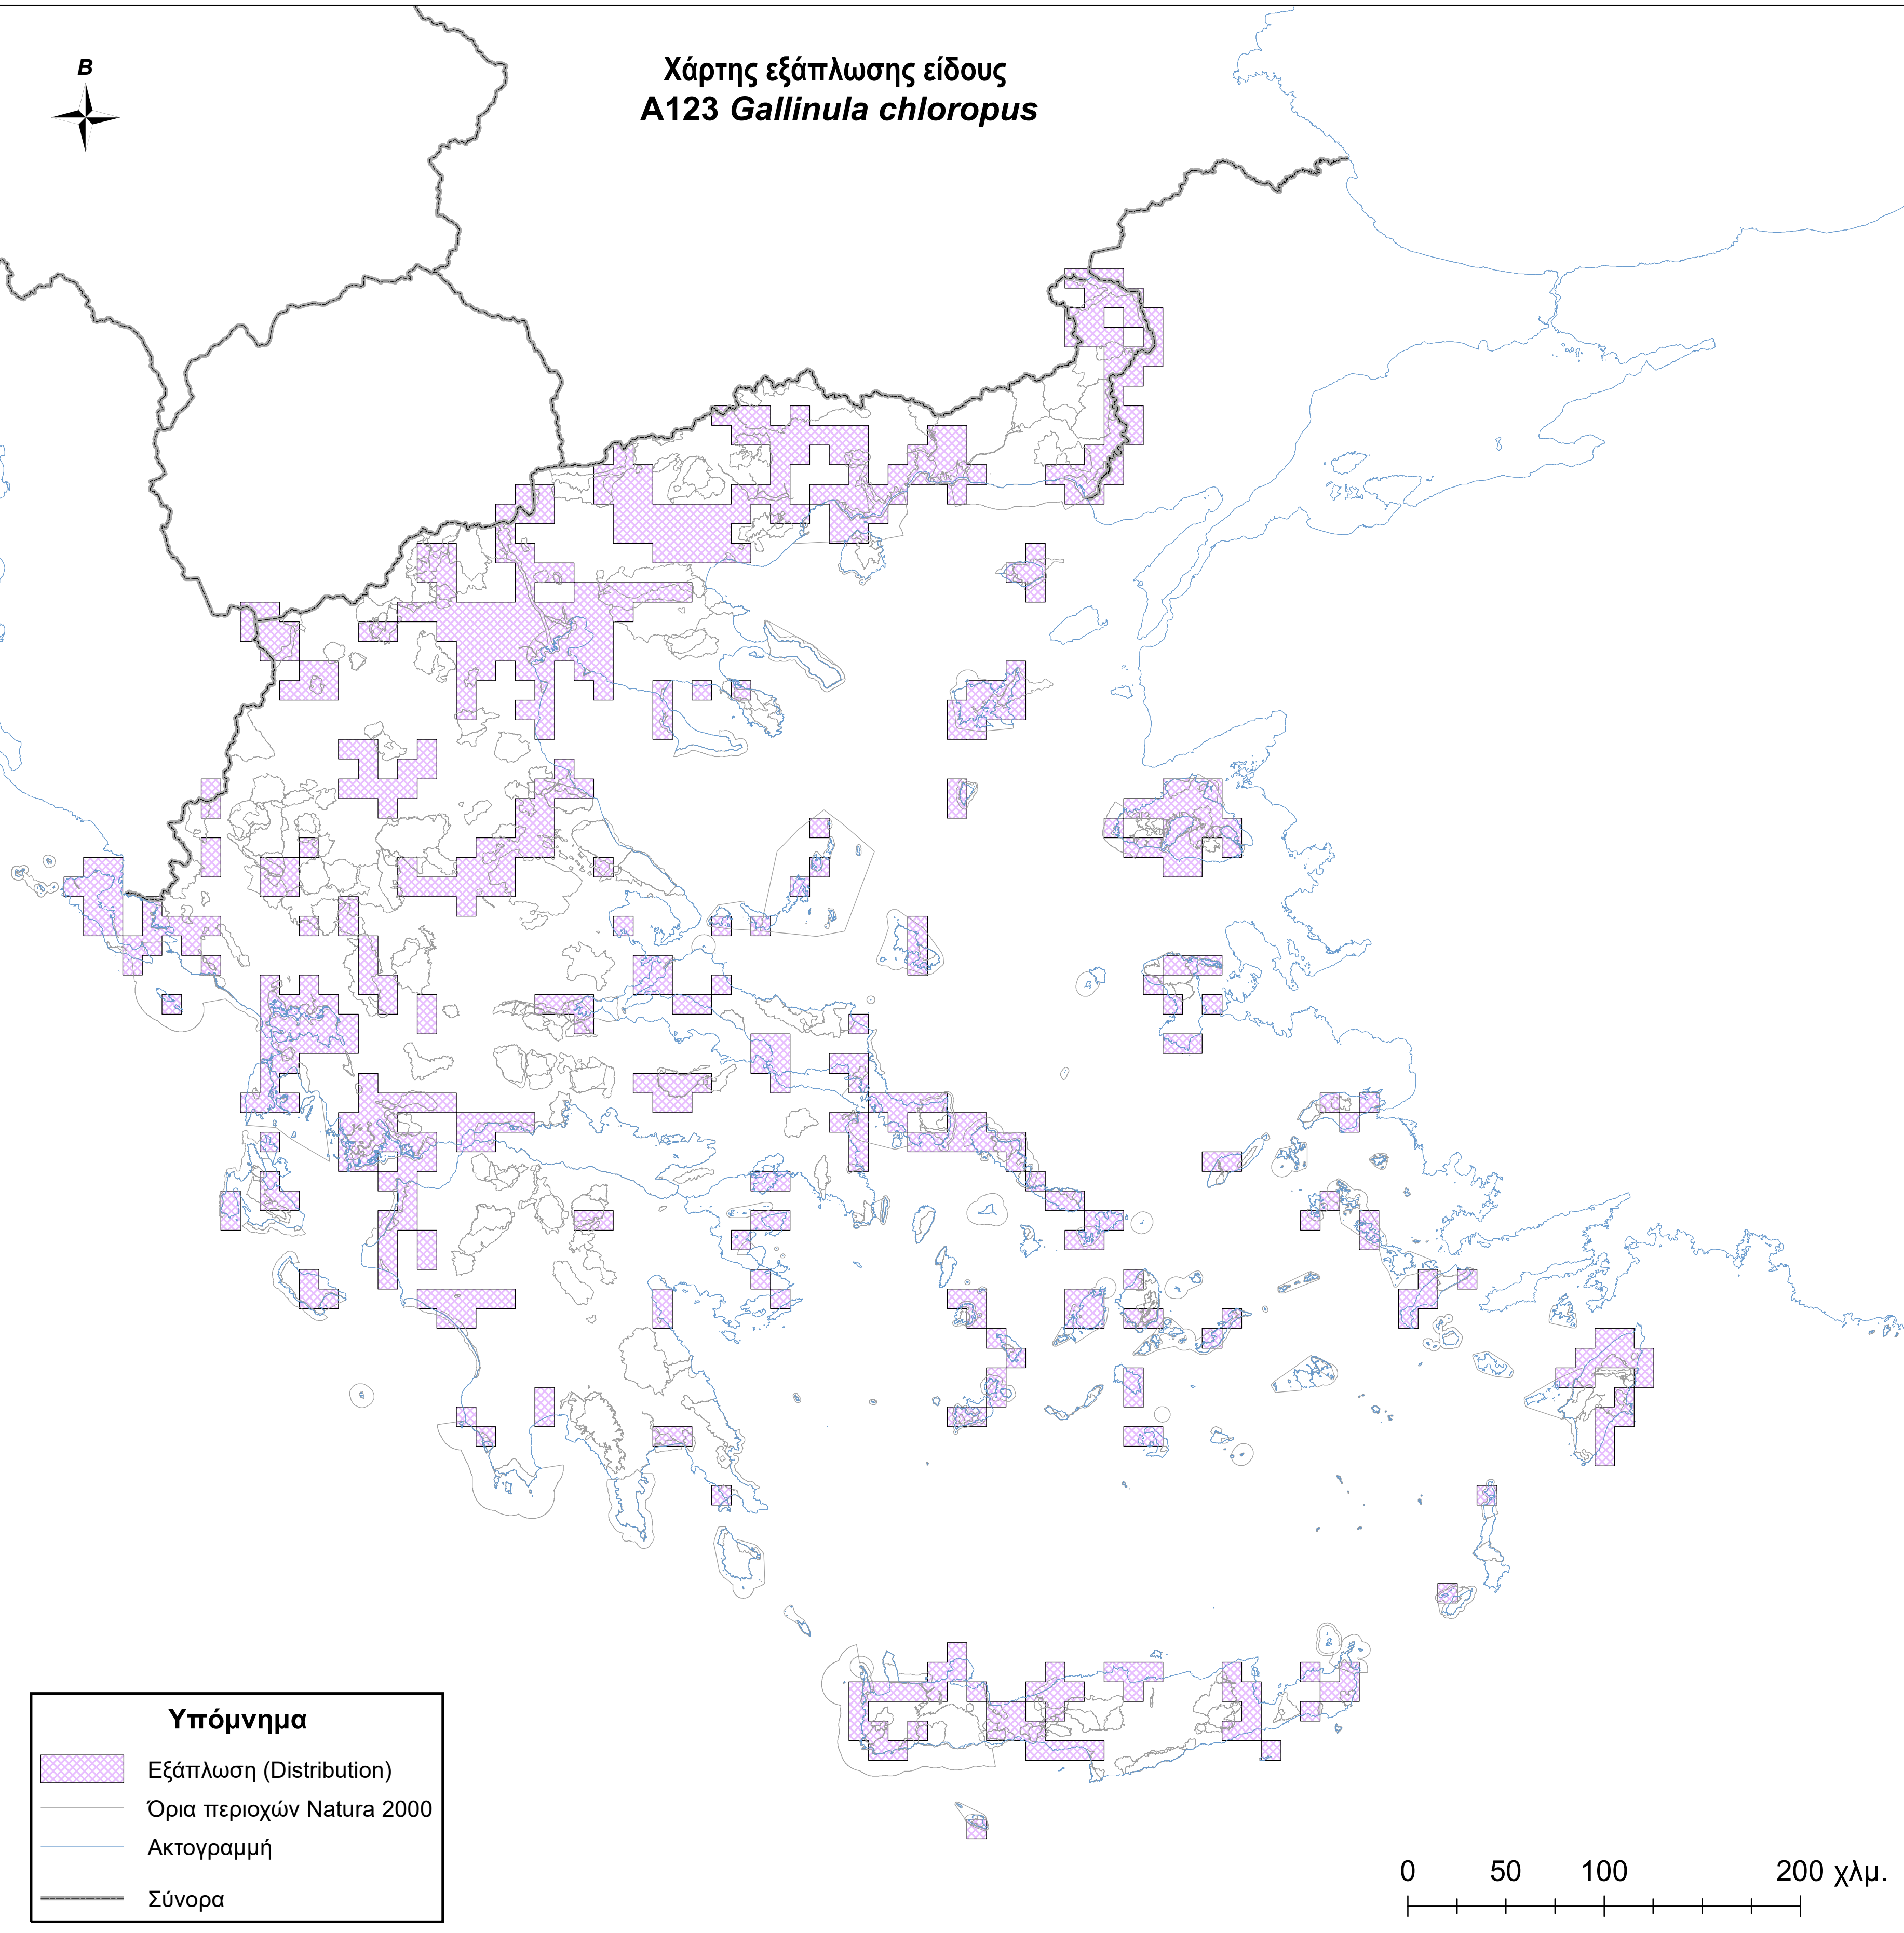

Χάρτης εξάπλωσης είδους
A123 *Gallinula chloropus*

Υπόμνημα

-  Εξάπλωση (Distribution)
-  Όρια περιοχών Natura 2000
-  Ακτογραμμή
-  Σύνορα