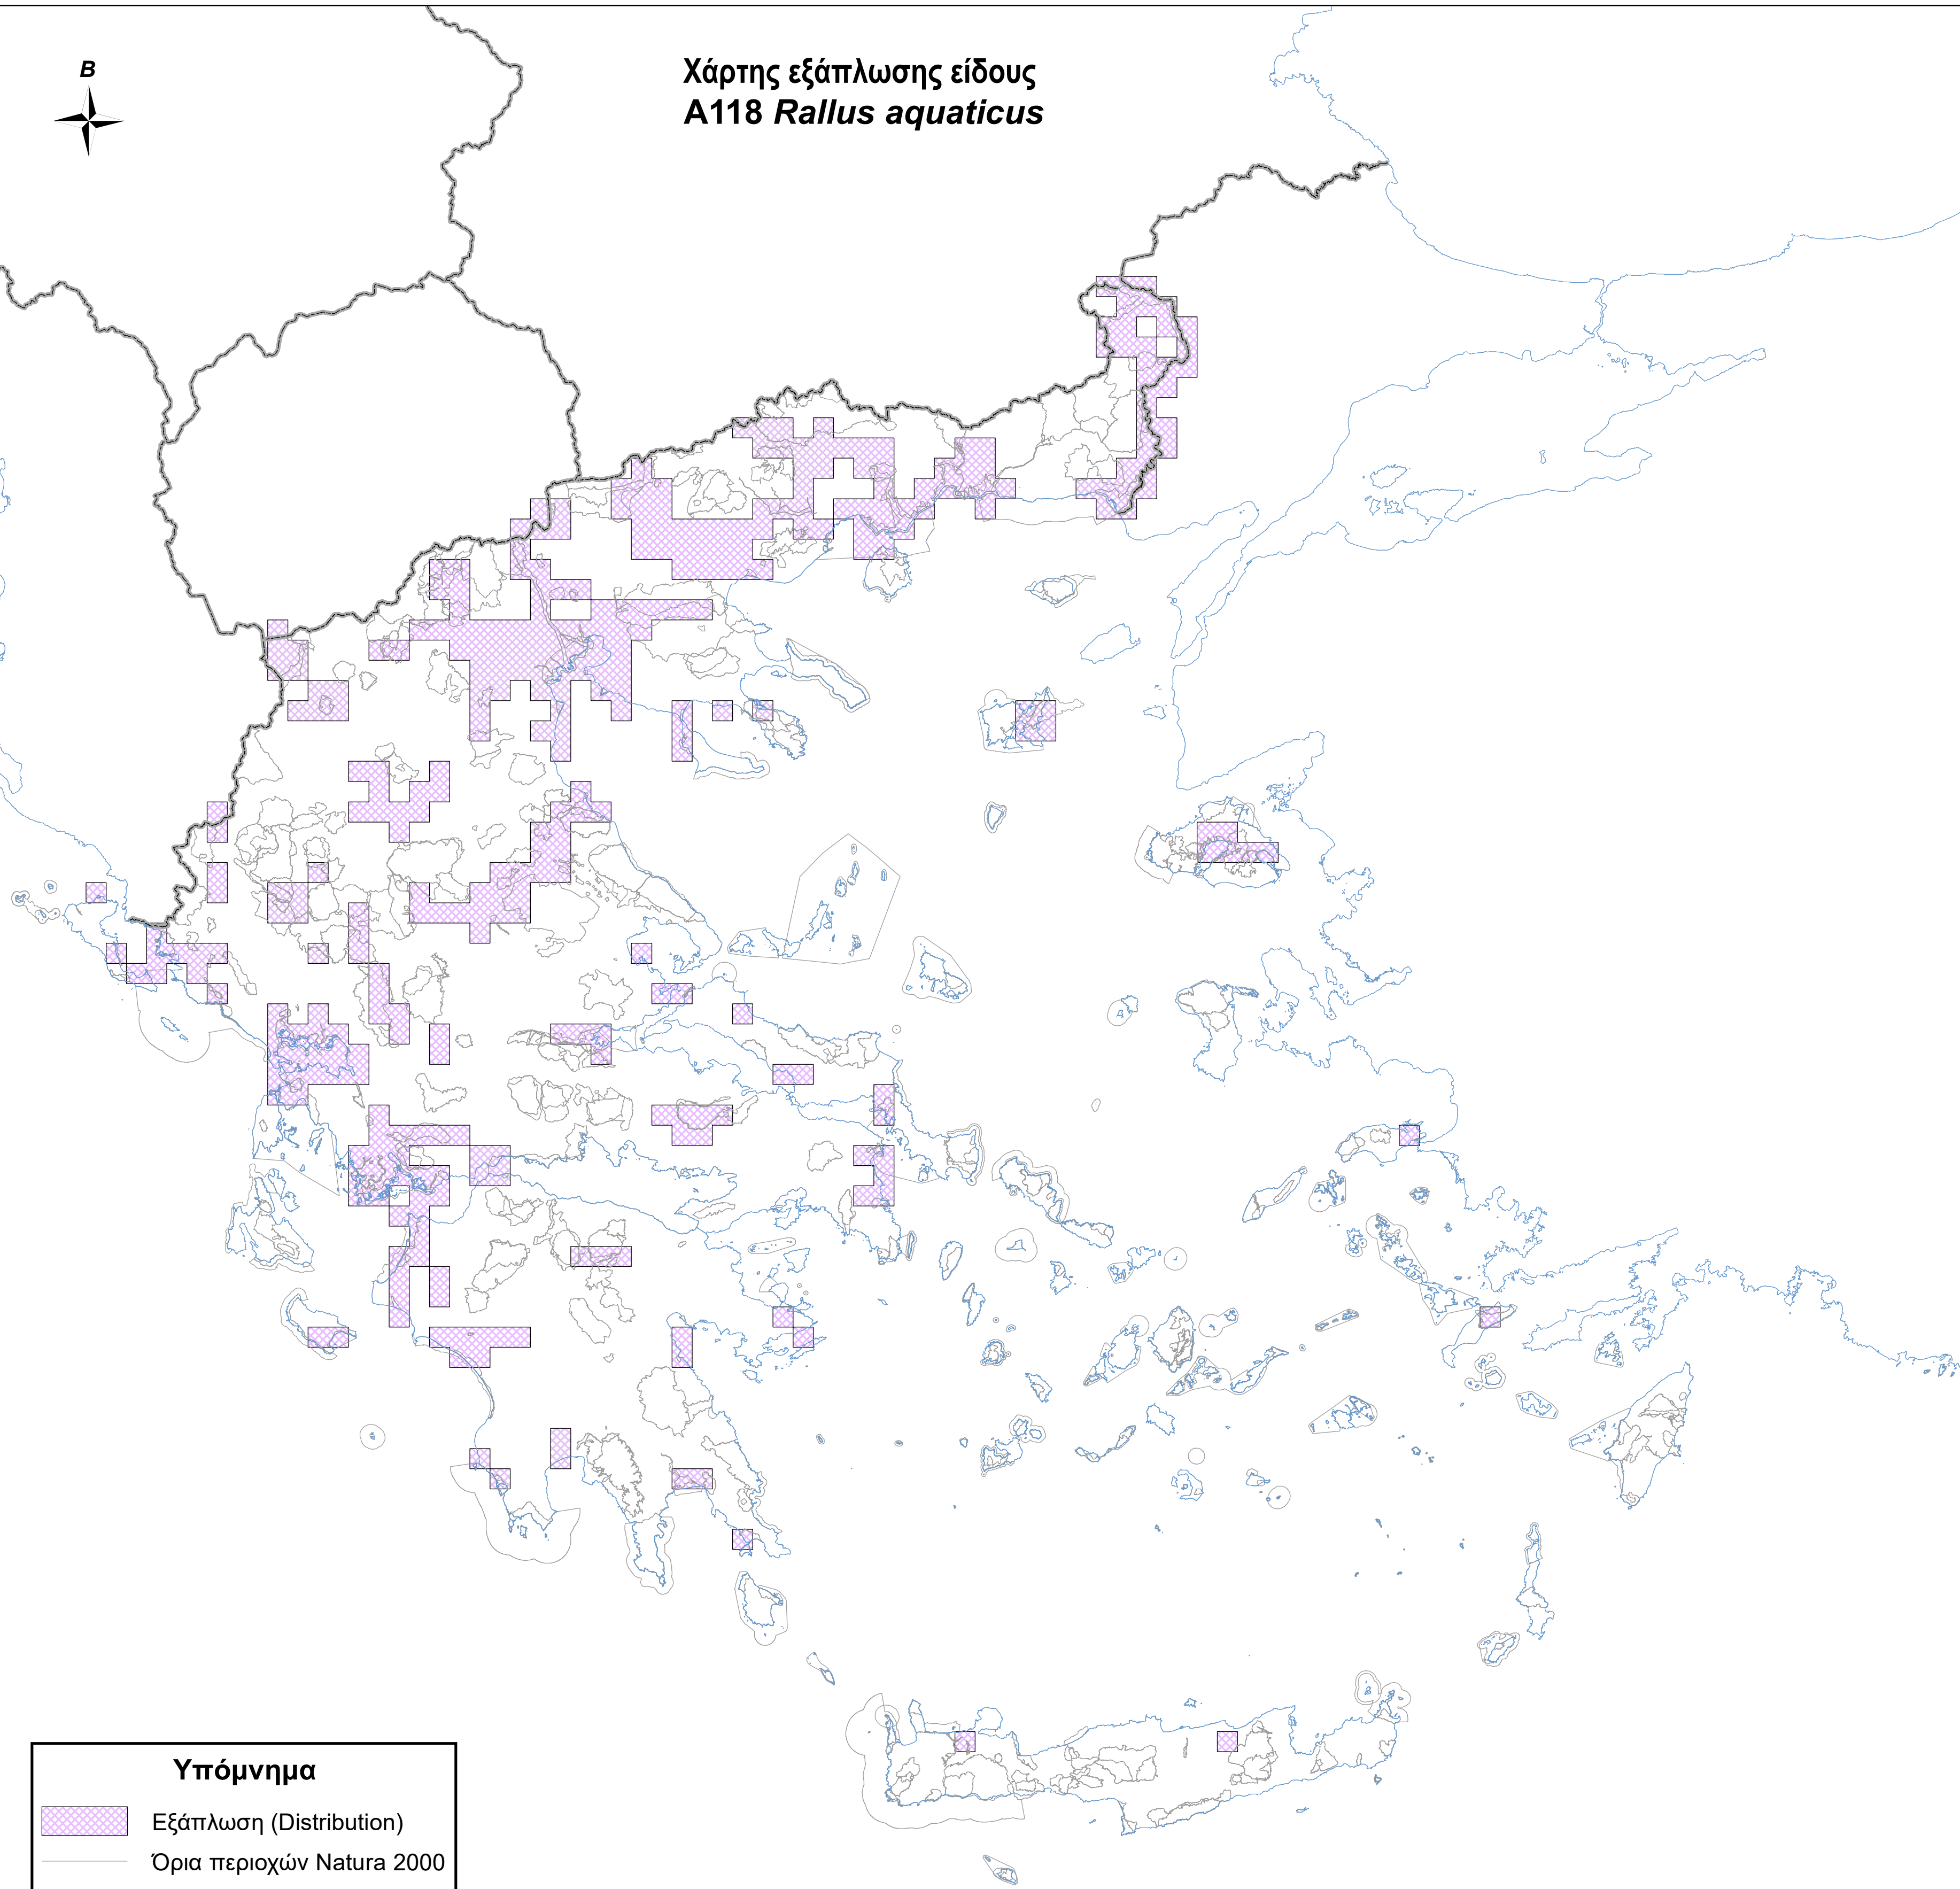

Χάρτης εξάπλωσης είδους
A118 *Rallus aquaticus*

Υπόμνημα

-  Εξάπλωση (Distribution)
-  Όρια περιοχών Natura 2000
-  Ακτογραμμή
-  Σύνορα