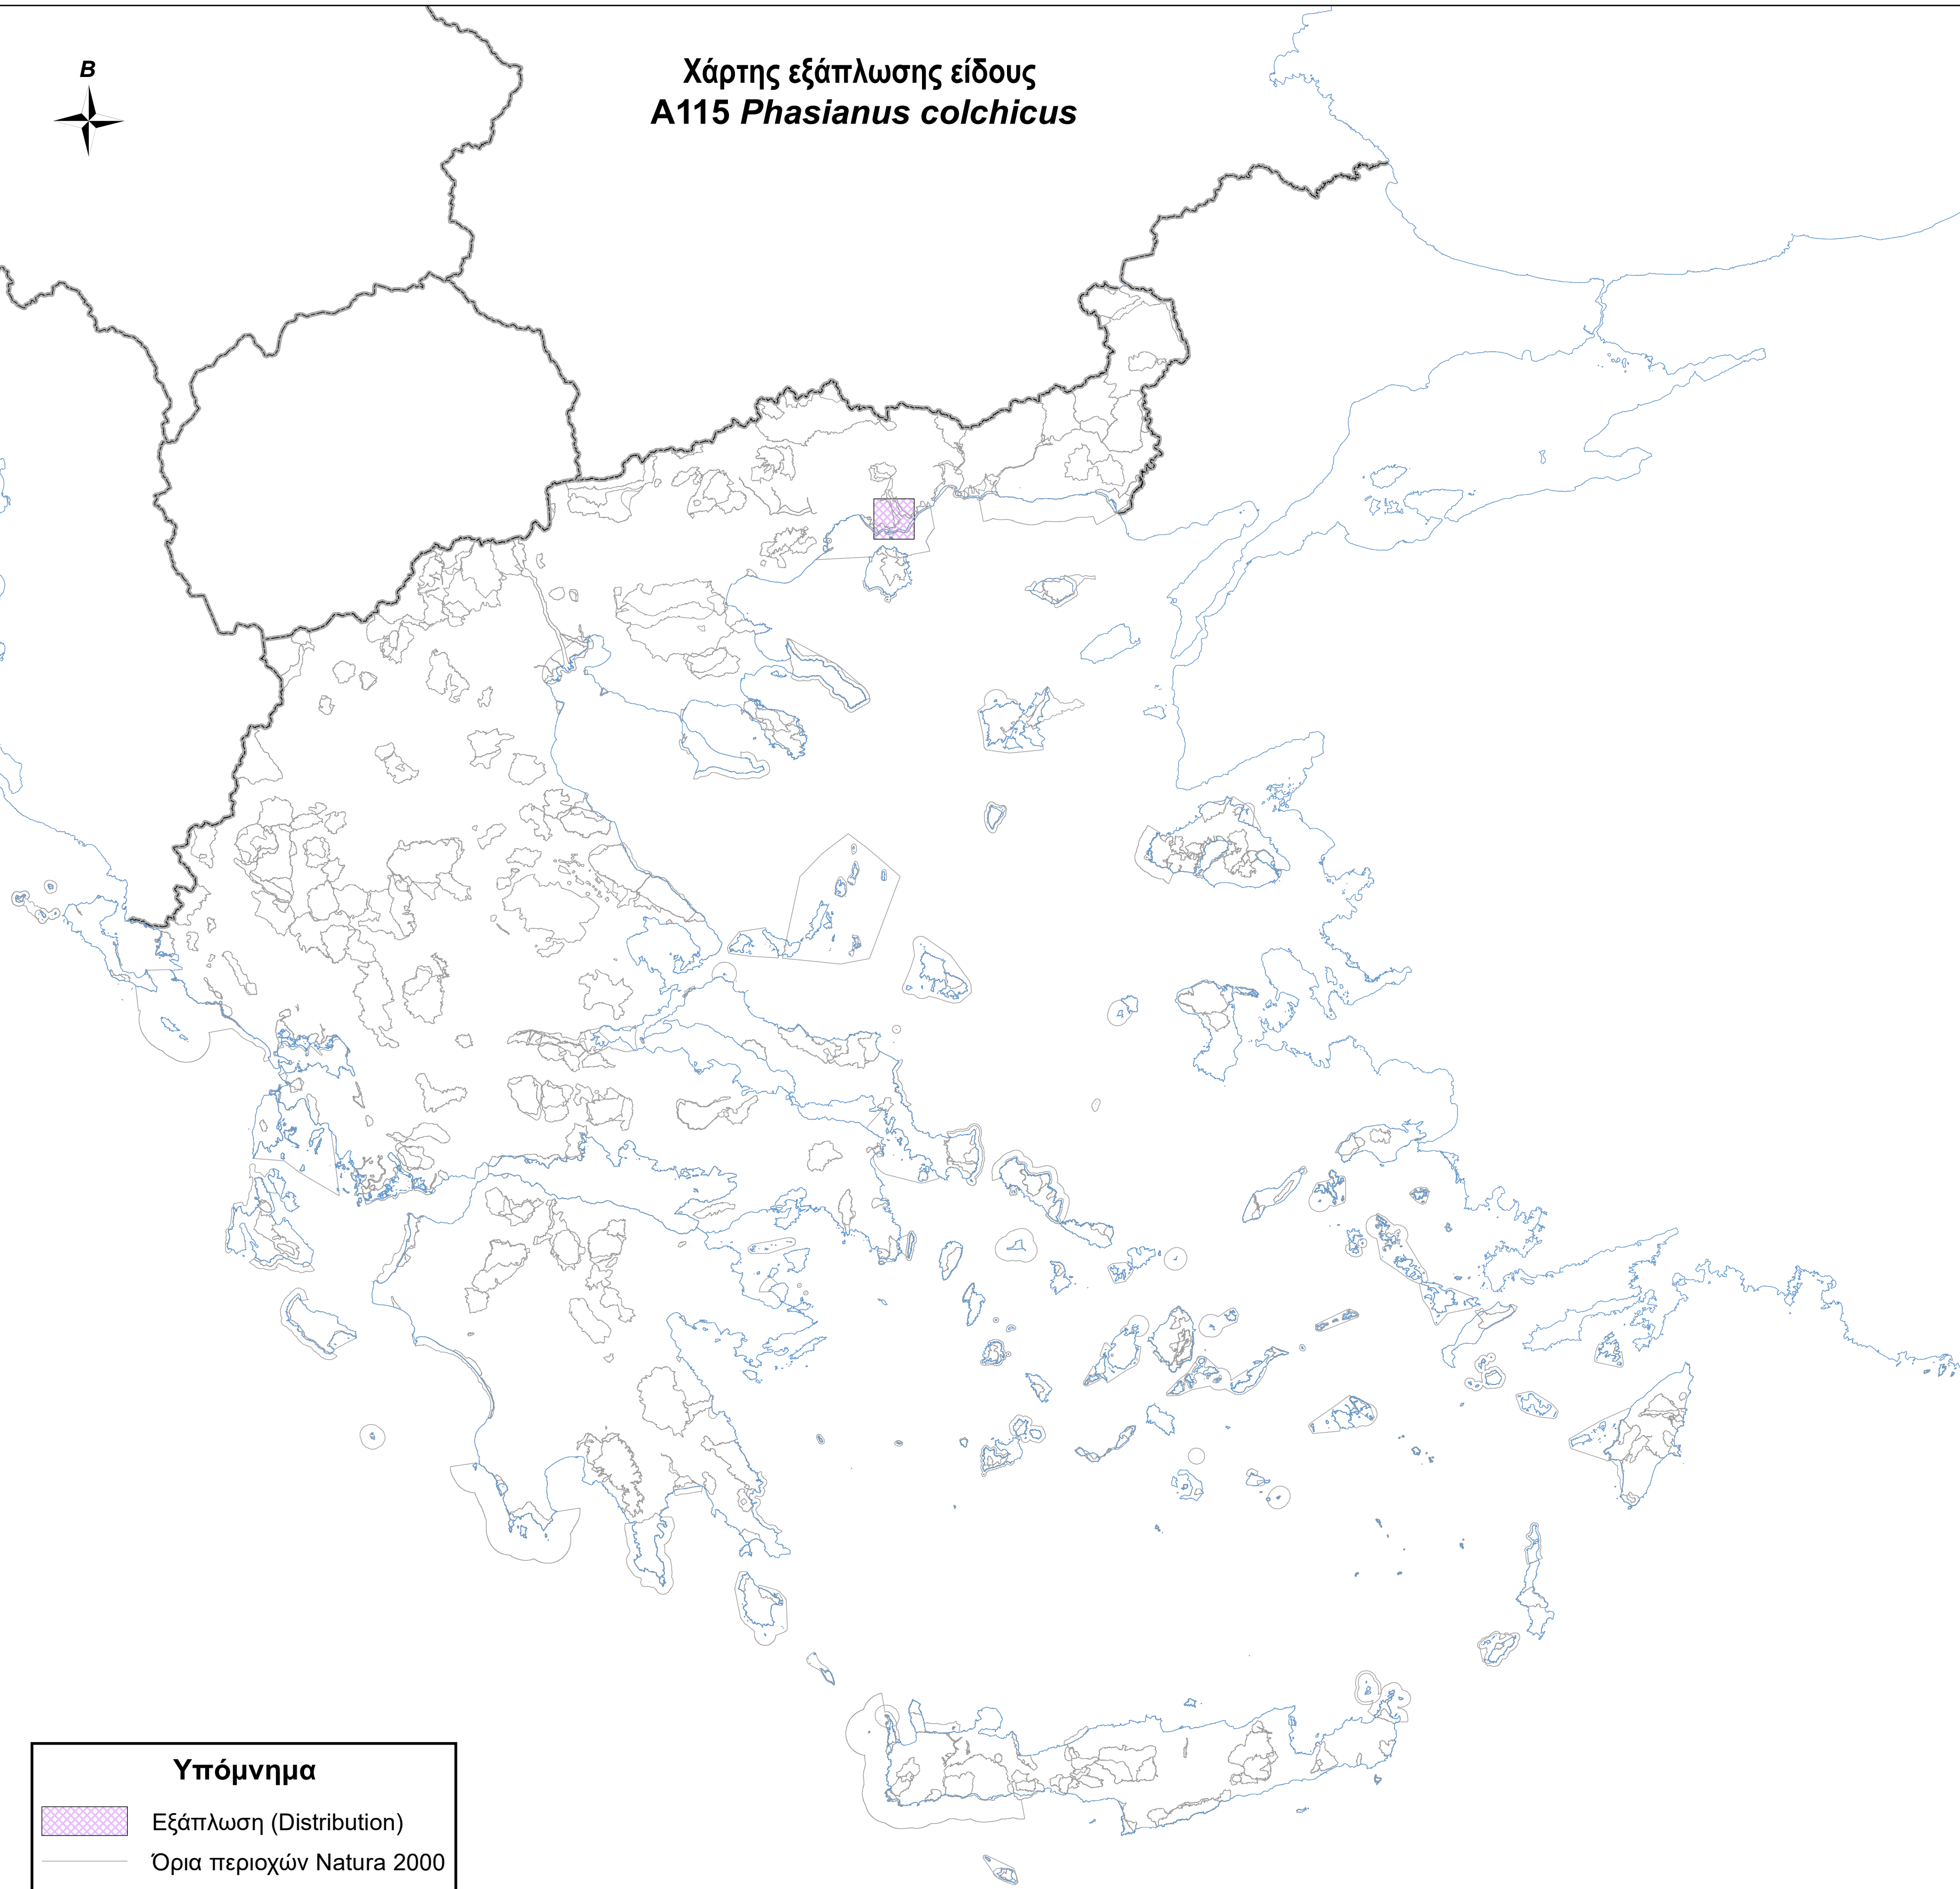

Χάρτης εξάπλωσης είδους
A115 *Phasianus colchicus*

Υπόμνημα

-  Εξάπλωση (Distribution)
-  Όρια περιοχών Natura 2000
-  Ακτογραμμή
-  Σύνορα