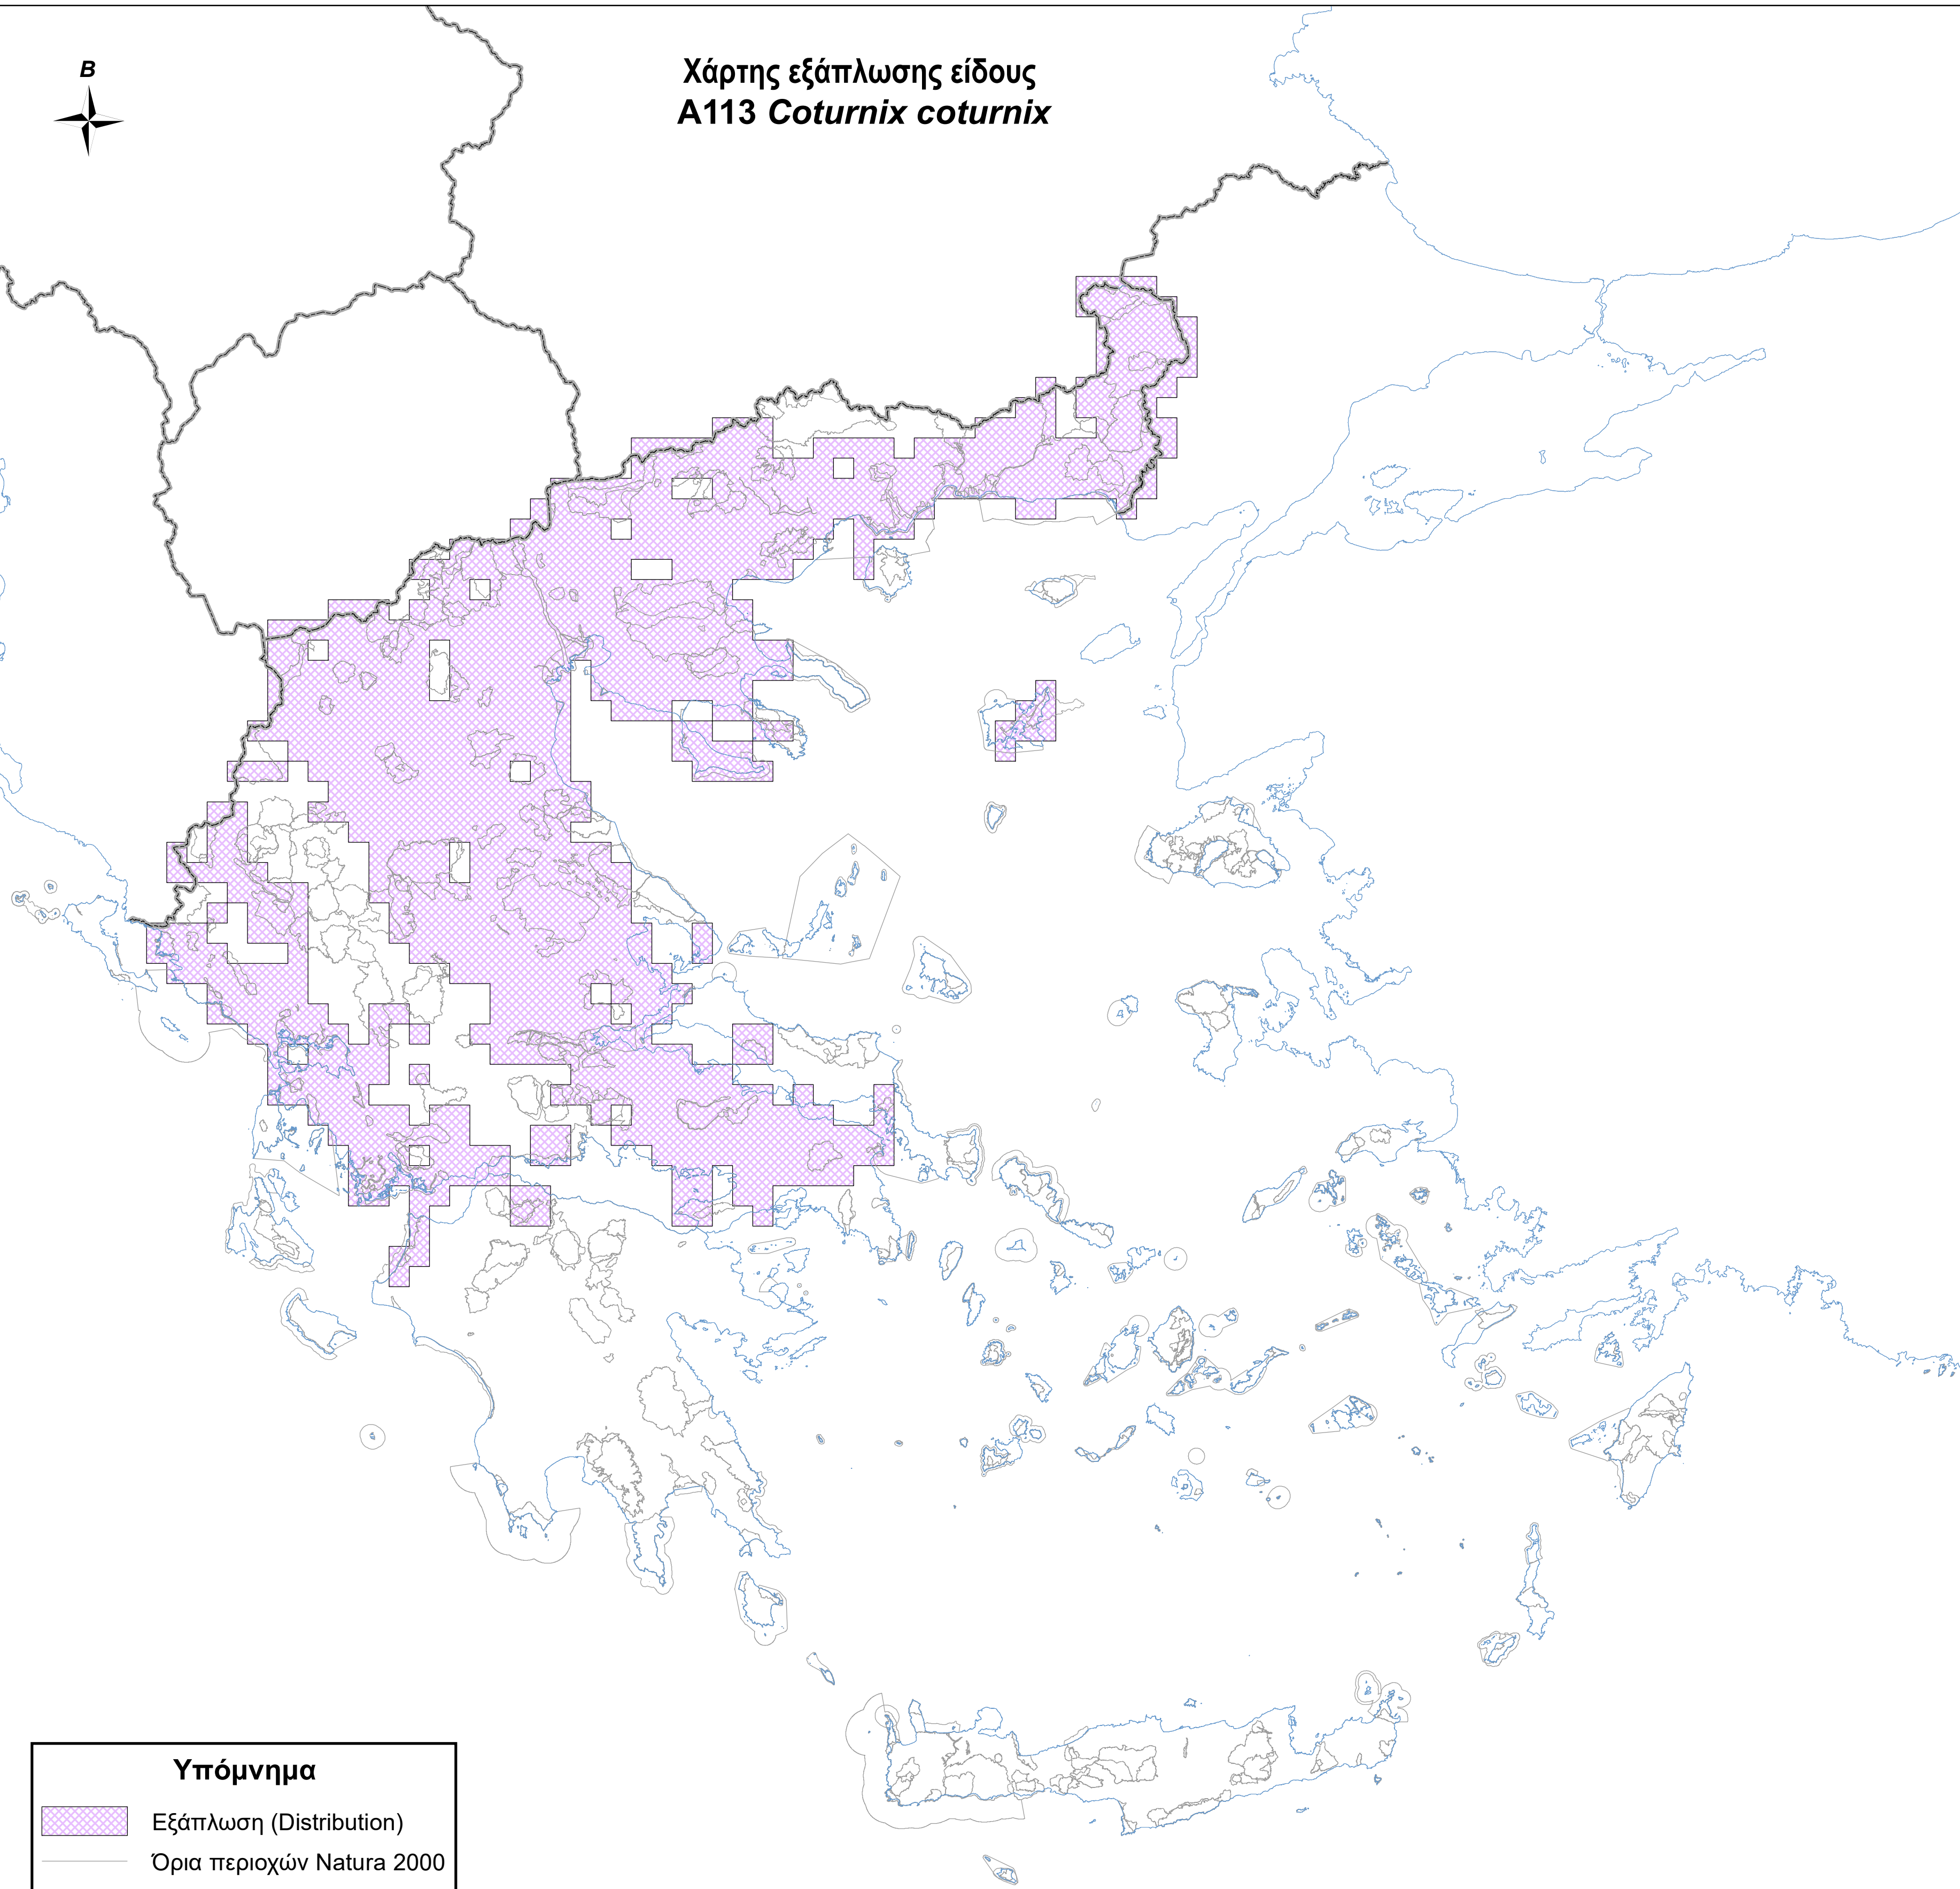

Χάρτης εξάπλωσης είδους
A113 *Coturnix coturnix*

Υπόμνημα

-  Εξάπλωση (Distribution)
-  Όρια περιοχών Natura 2000
-  Ακτογραμμή
-  Σύνορα