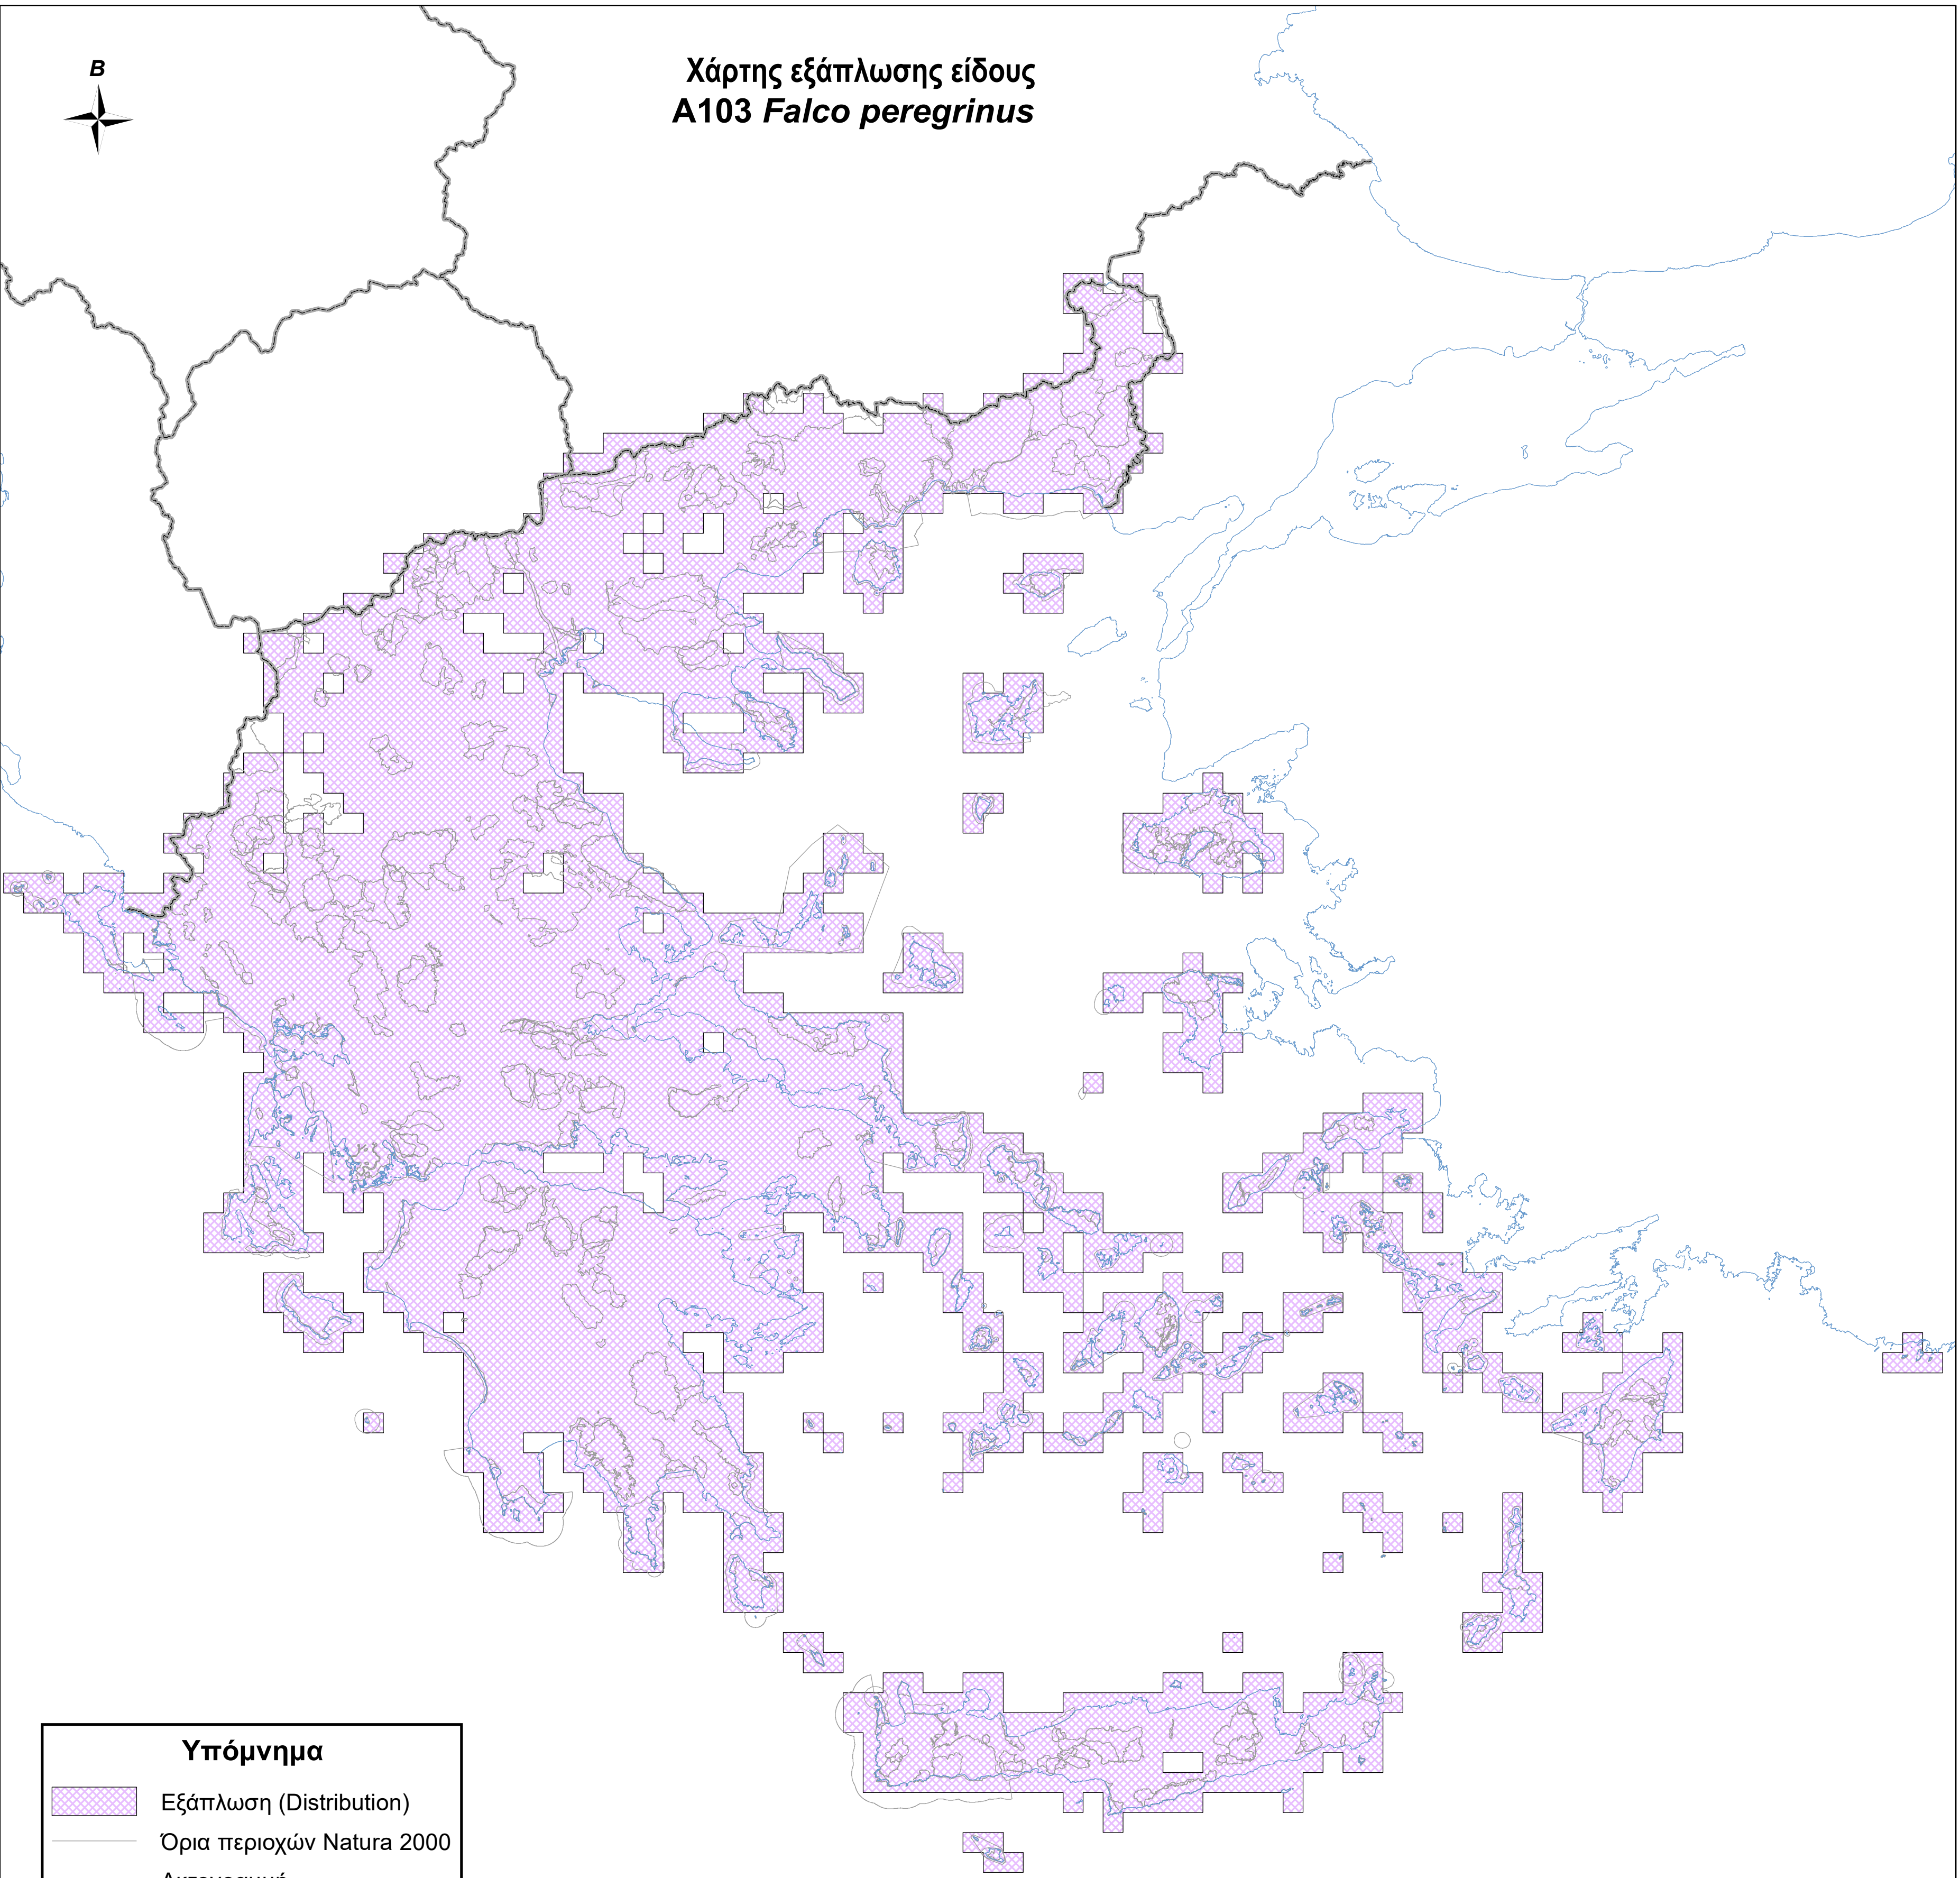

Χάρτης εξάπλωσης είδους
A103 *Falco peregrinus*

Υπόμνημα

-  Εξάπλωση (Distribution)
-  Όρια περιοχών Natura 2000
-  Ακτογραμμή
-  Σύνορα