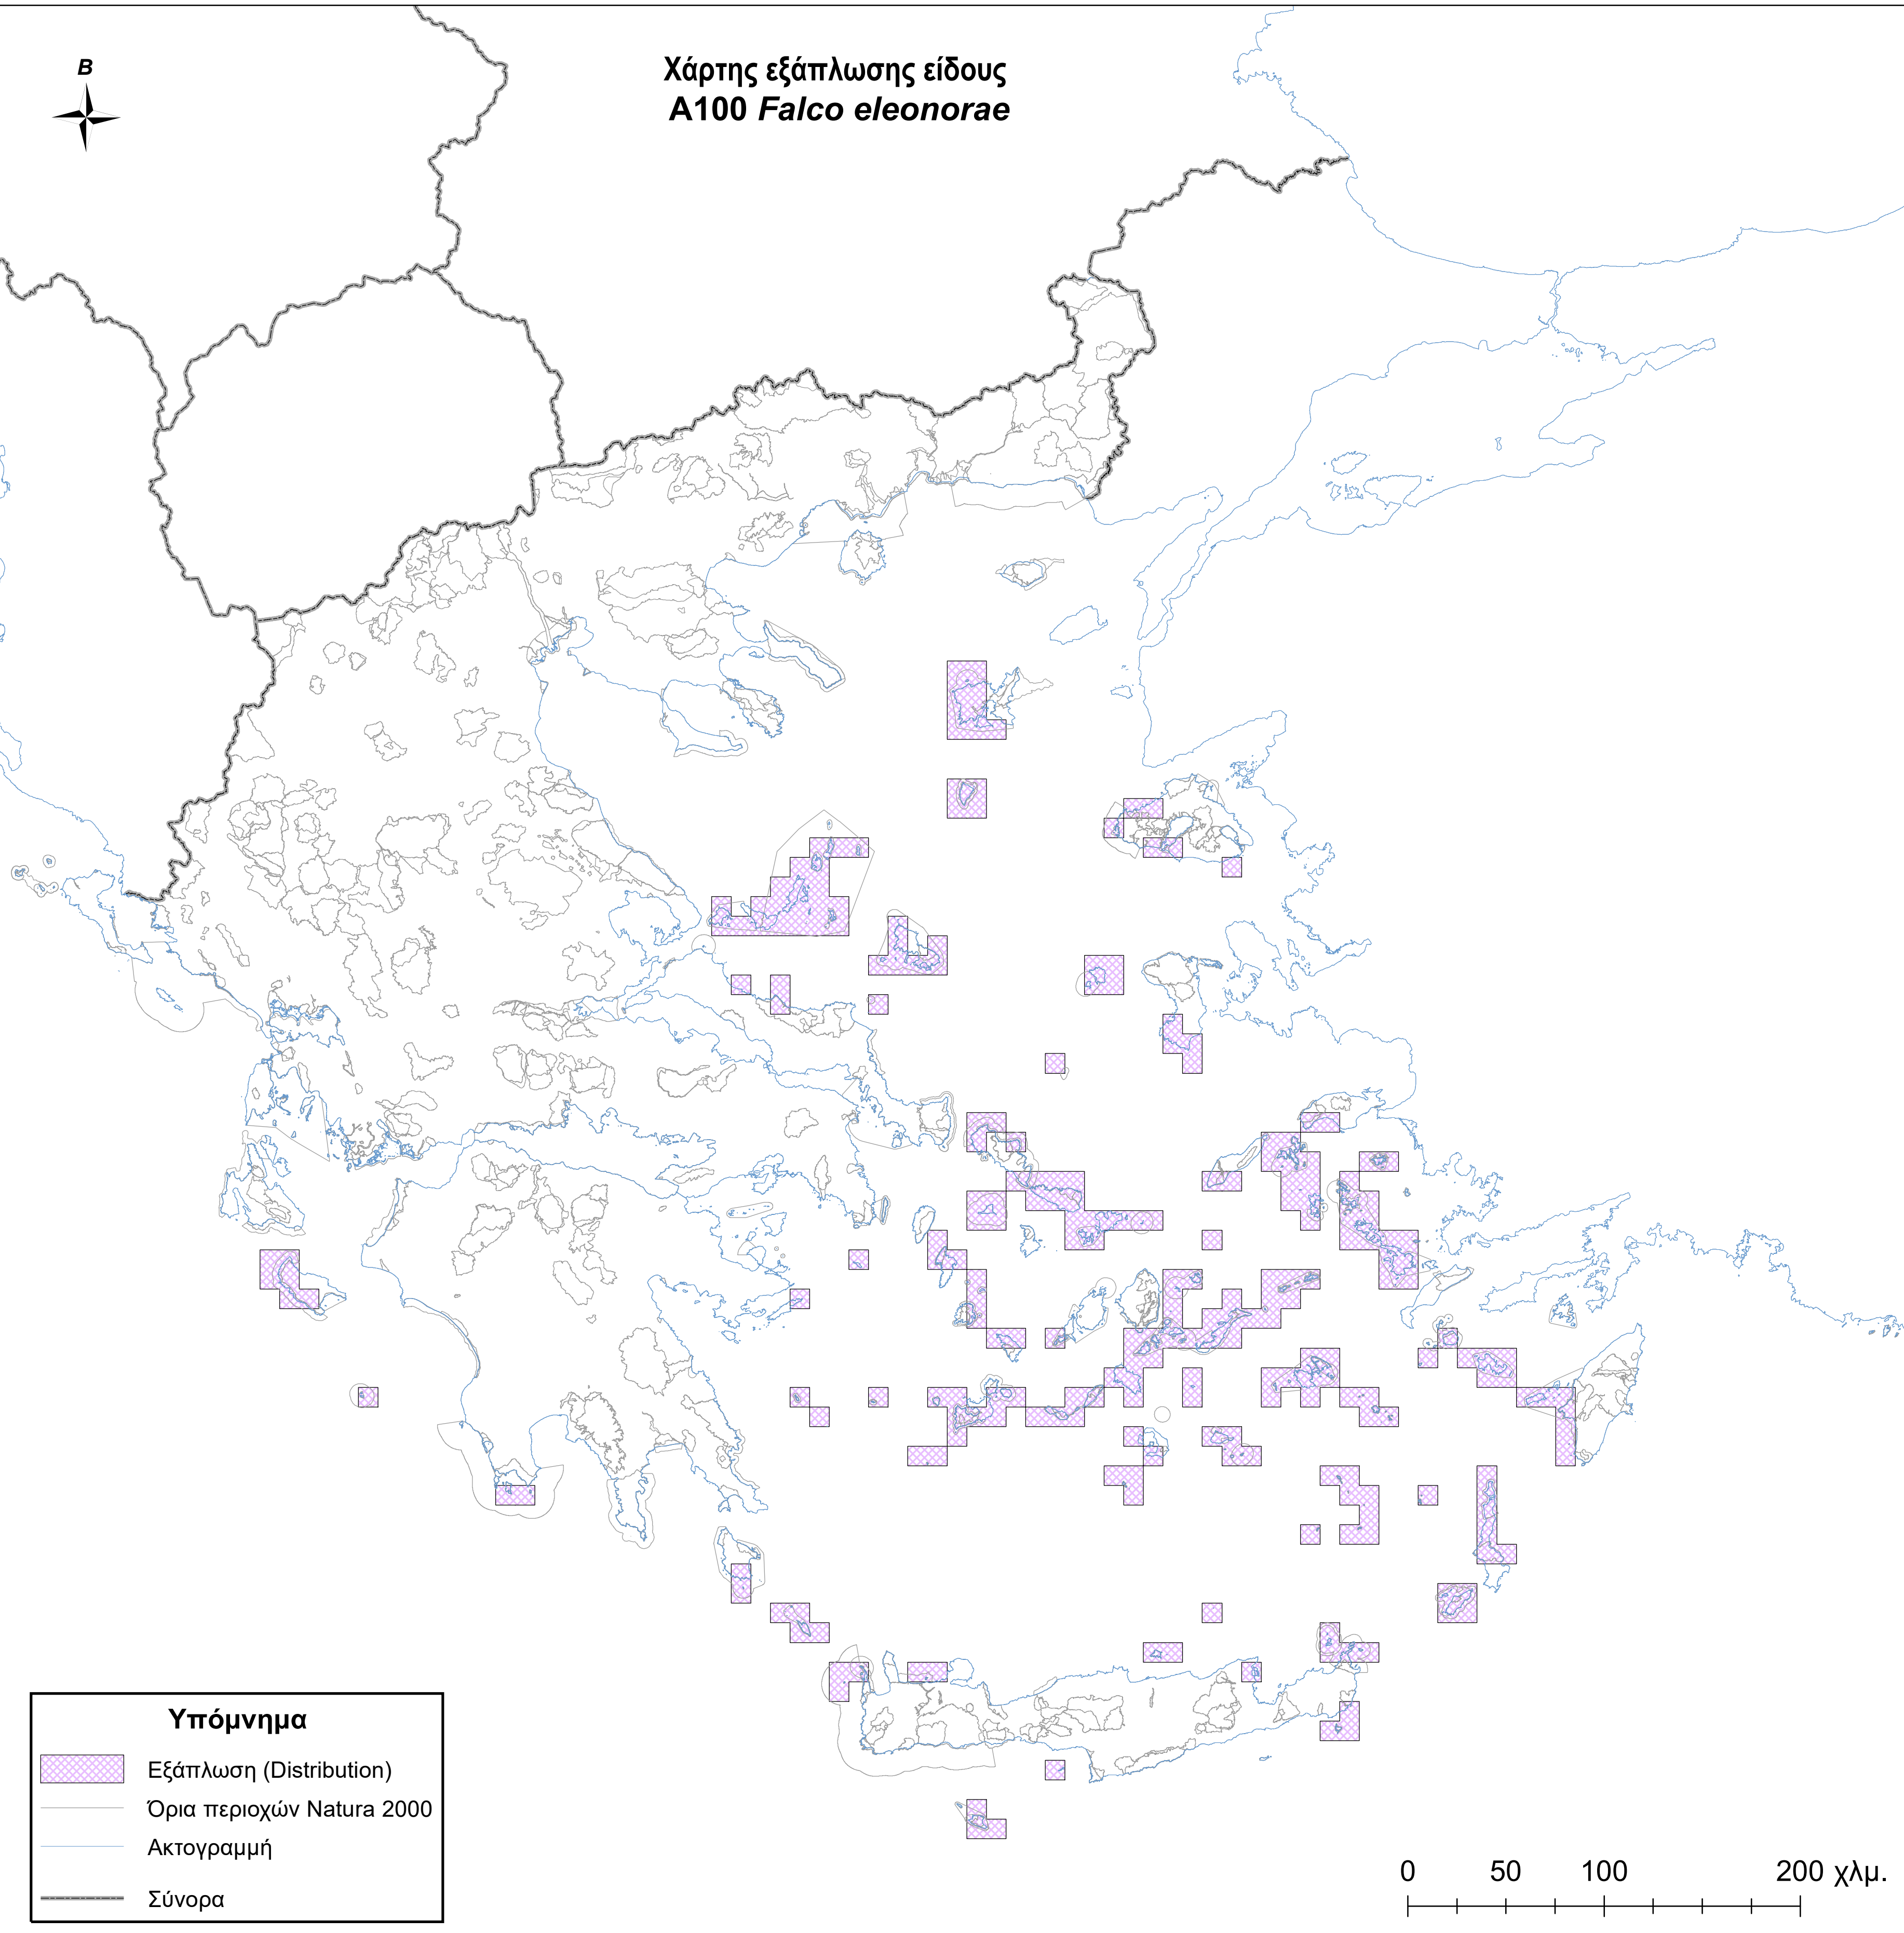

Χάρτης εξάπλωσης είδους  
*A100 Falco eleonora*

**Υπόμνημα**

-  Εξάπλωση (Distribution)
-  Όρια περιοχών Natura 2000
-  Ακτογραμμή
-  Σύνορα