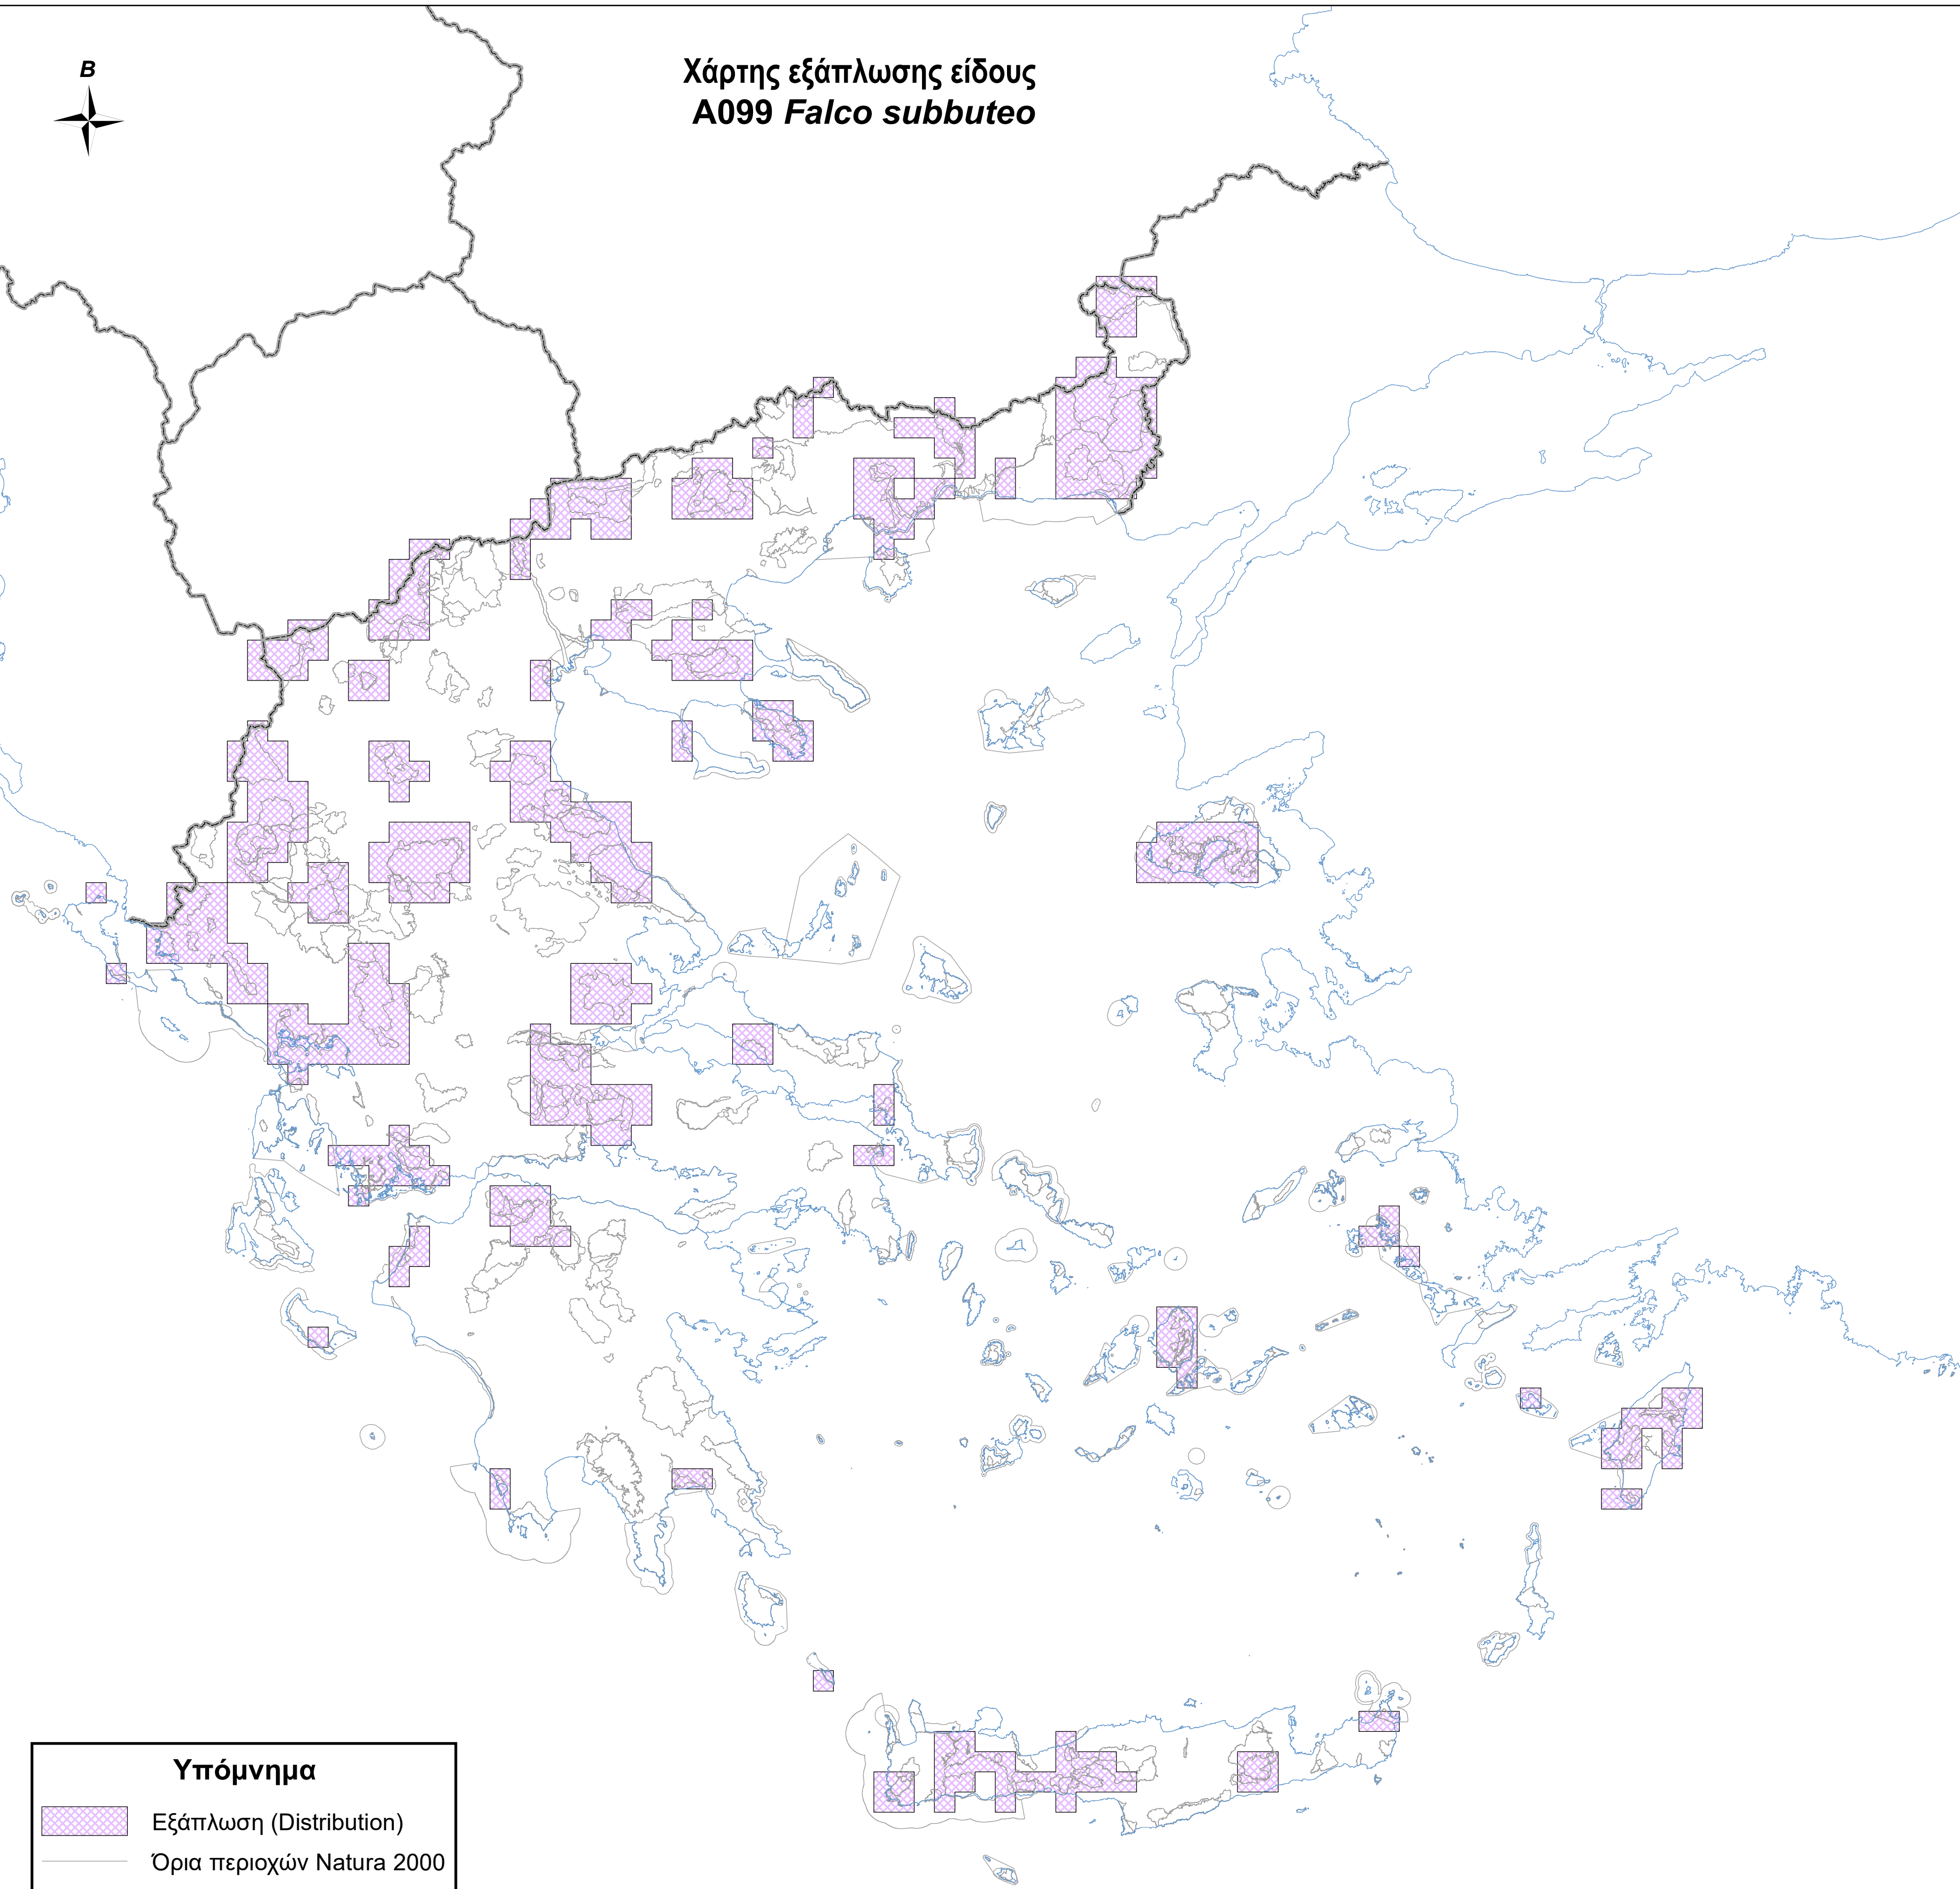

Χάρτης εξάπλωσης είδους  
**A099 *Falco subbuteo***

**Υπόμνημα**

-  Εξάπλωση (Distribution)
-  Όρια περιοχών Natura 2000
-  Ακτογραμμή
-  Σύνορα