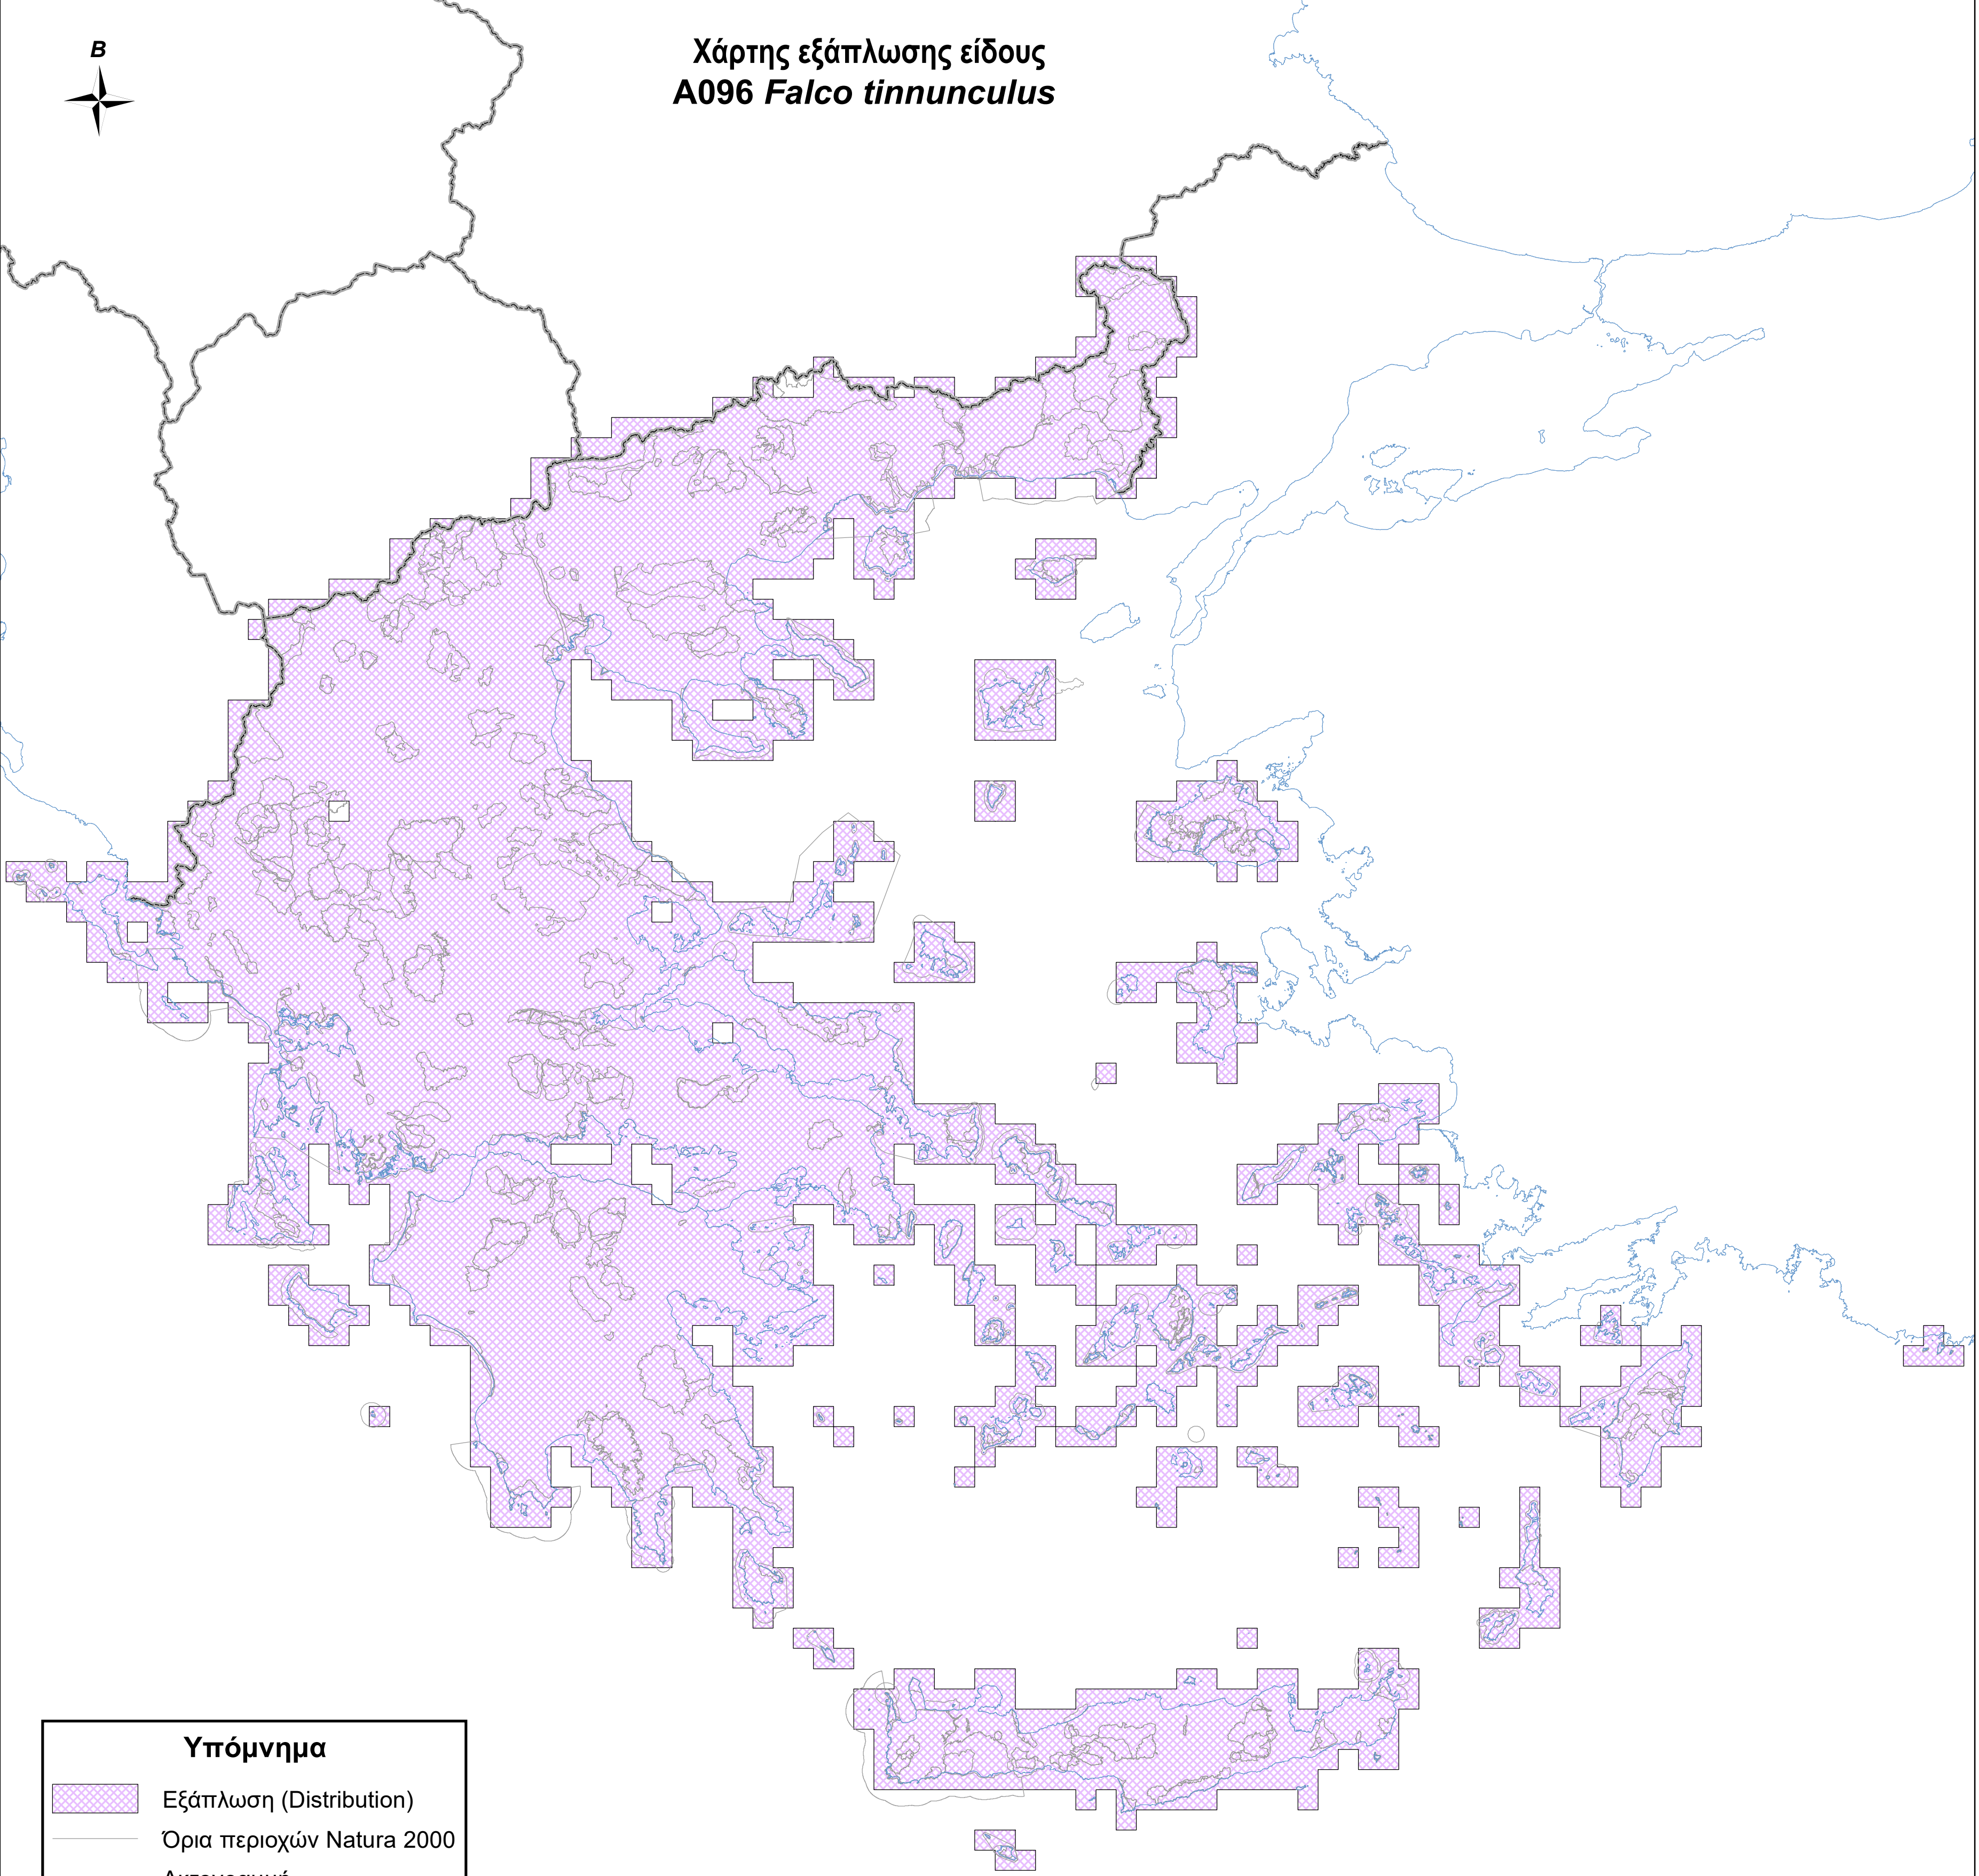

Χάρτης εξάπλωσης είδους
A096 *Falco tinnunculus*

Υπόμνημα

-  Εξάπλωση (Distribution)
-  Όρια περιοχών Natura 2000
-  Ακτογραμμή
-  Σύνορα