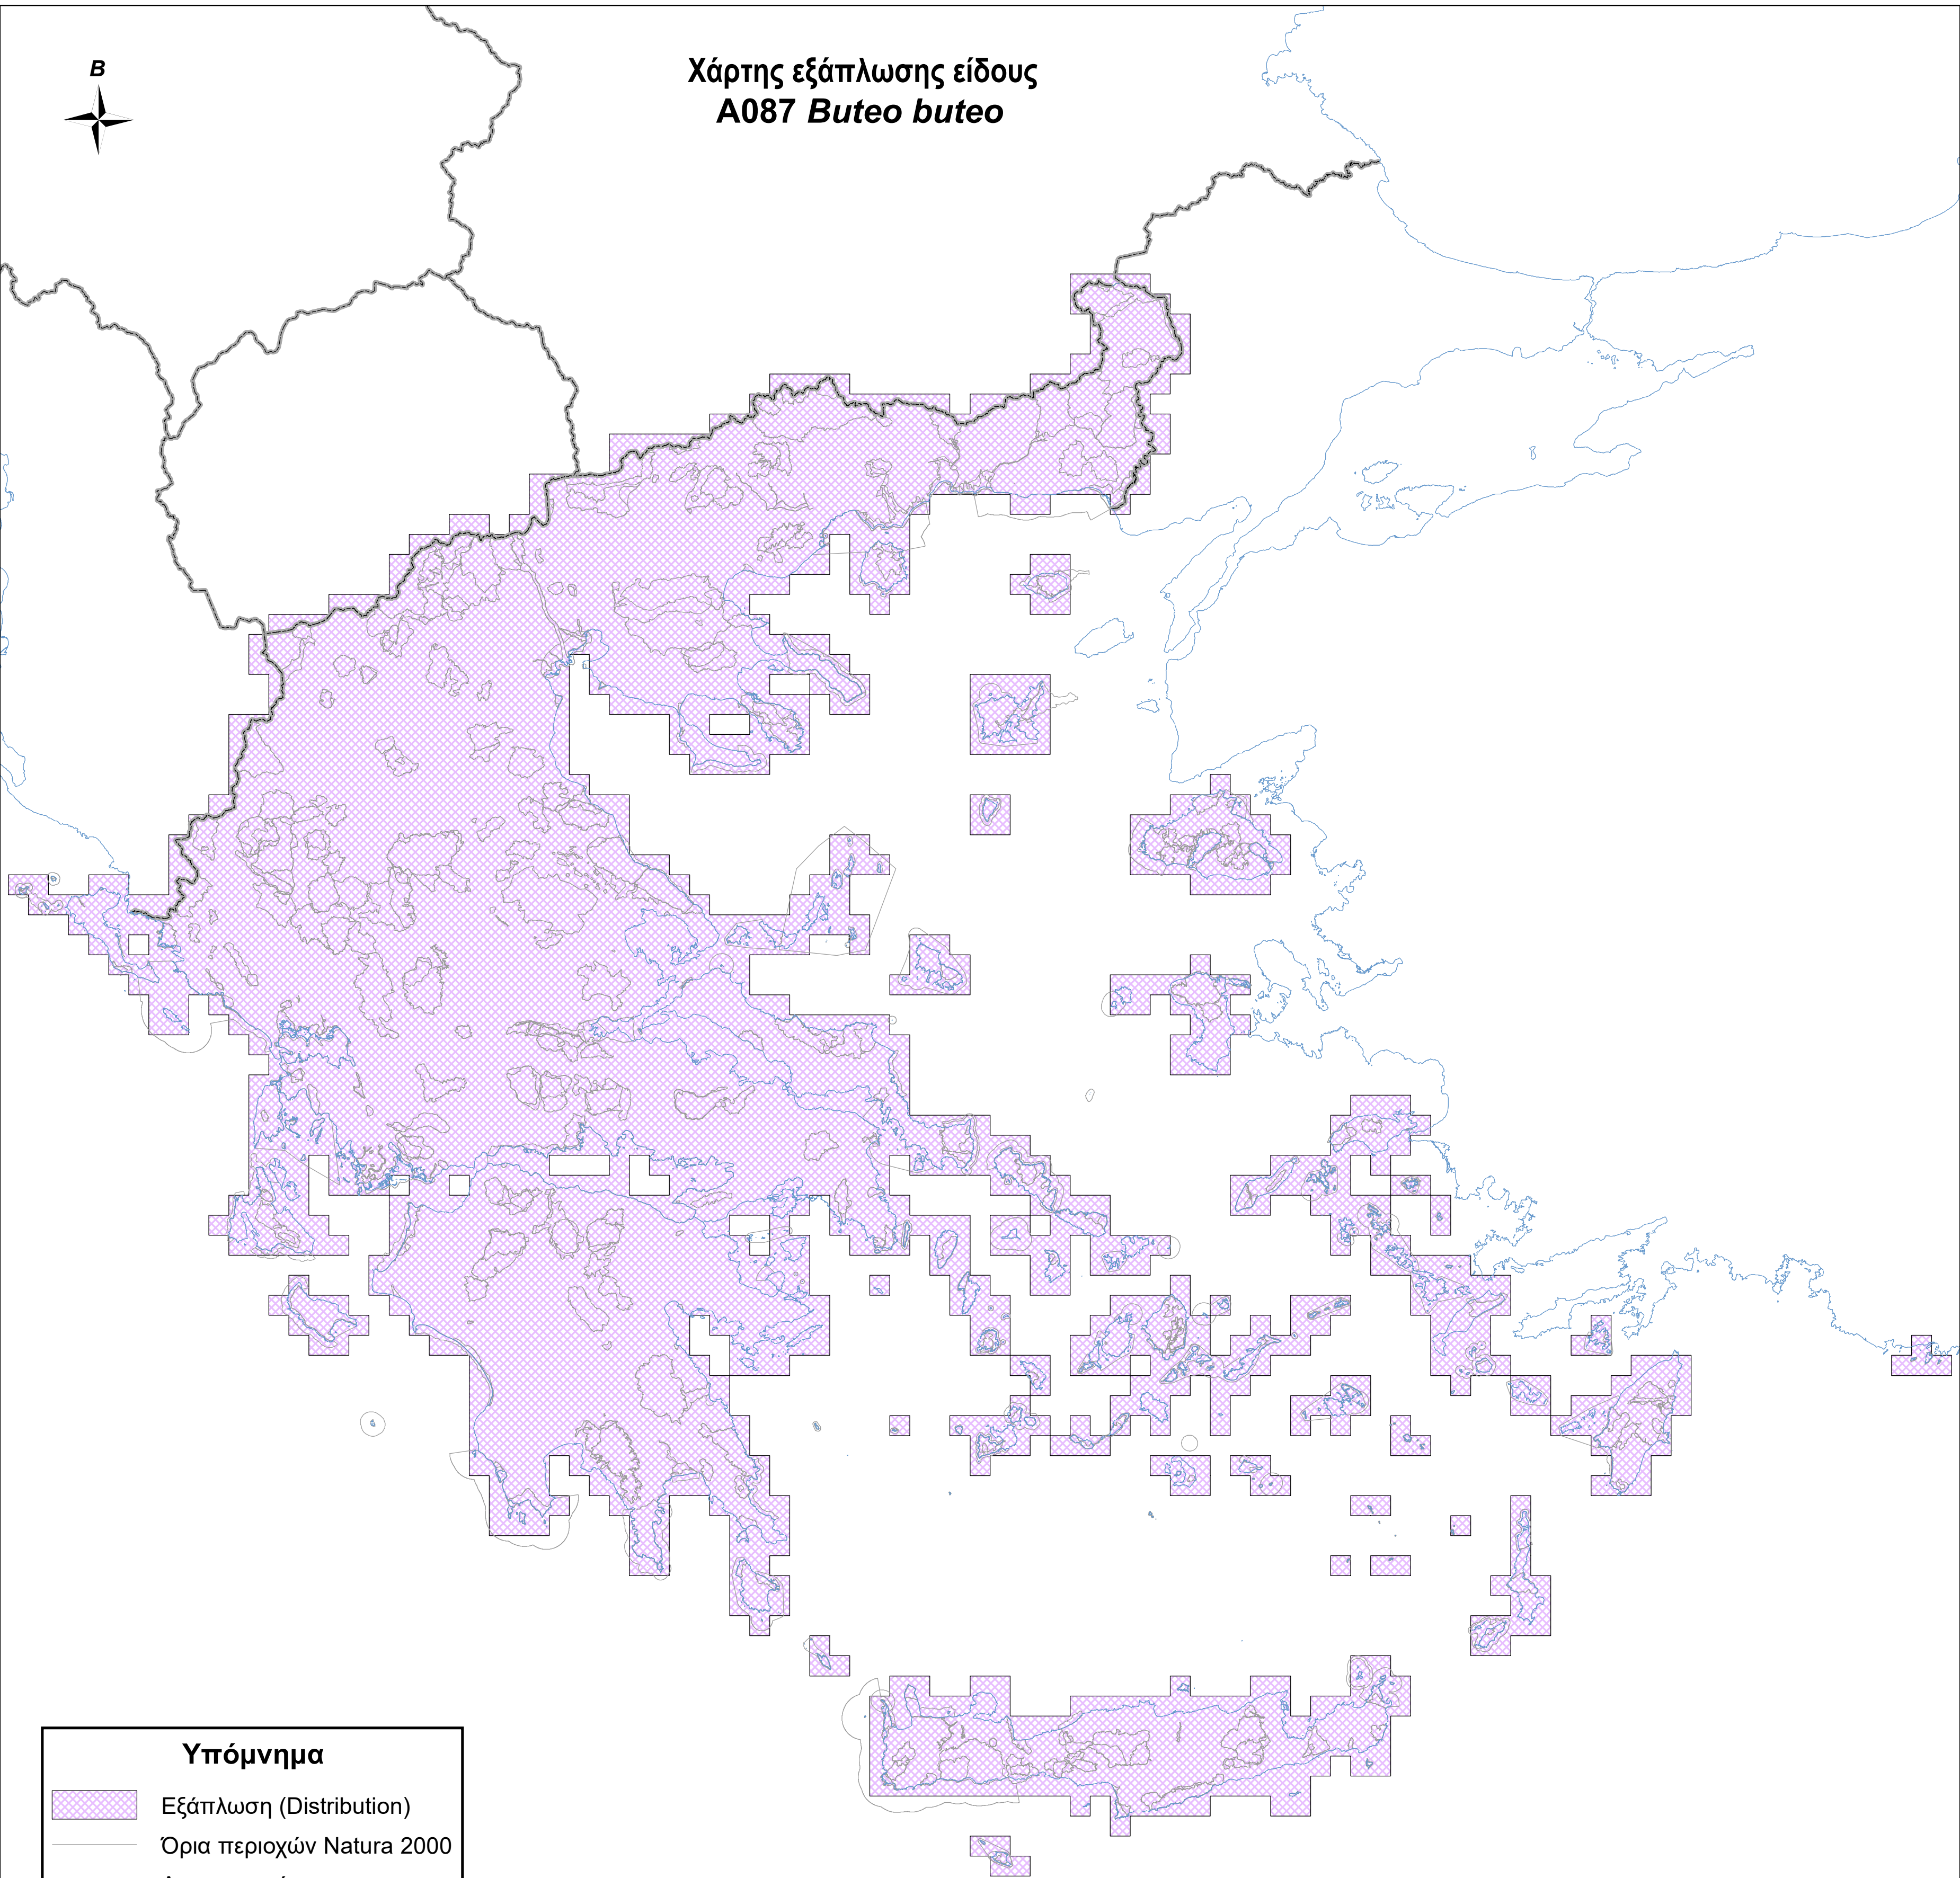

Χάρτης εξάπλωσης είδους  
A087 *Buteo buteo*

**Υπόμνημα**

-  Εξάπλωση (Distribution)
-  Όρια περιοχών Natura 2000
-  Ακτογραμμή
-  Σύνορα

0 50 100 200 χλμ.