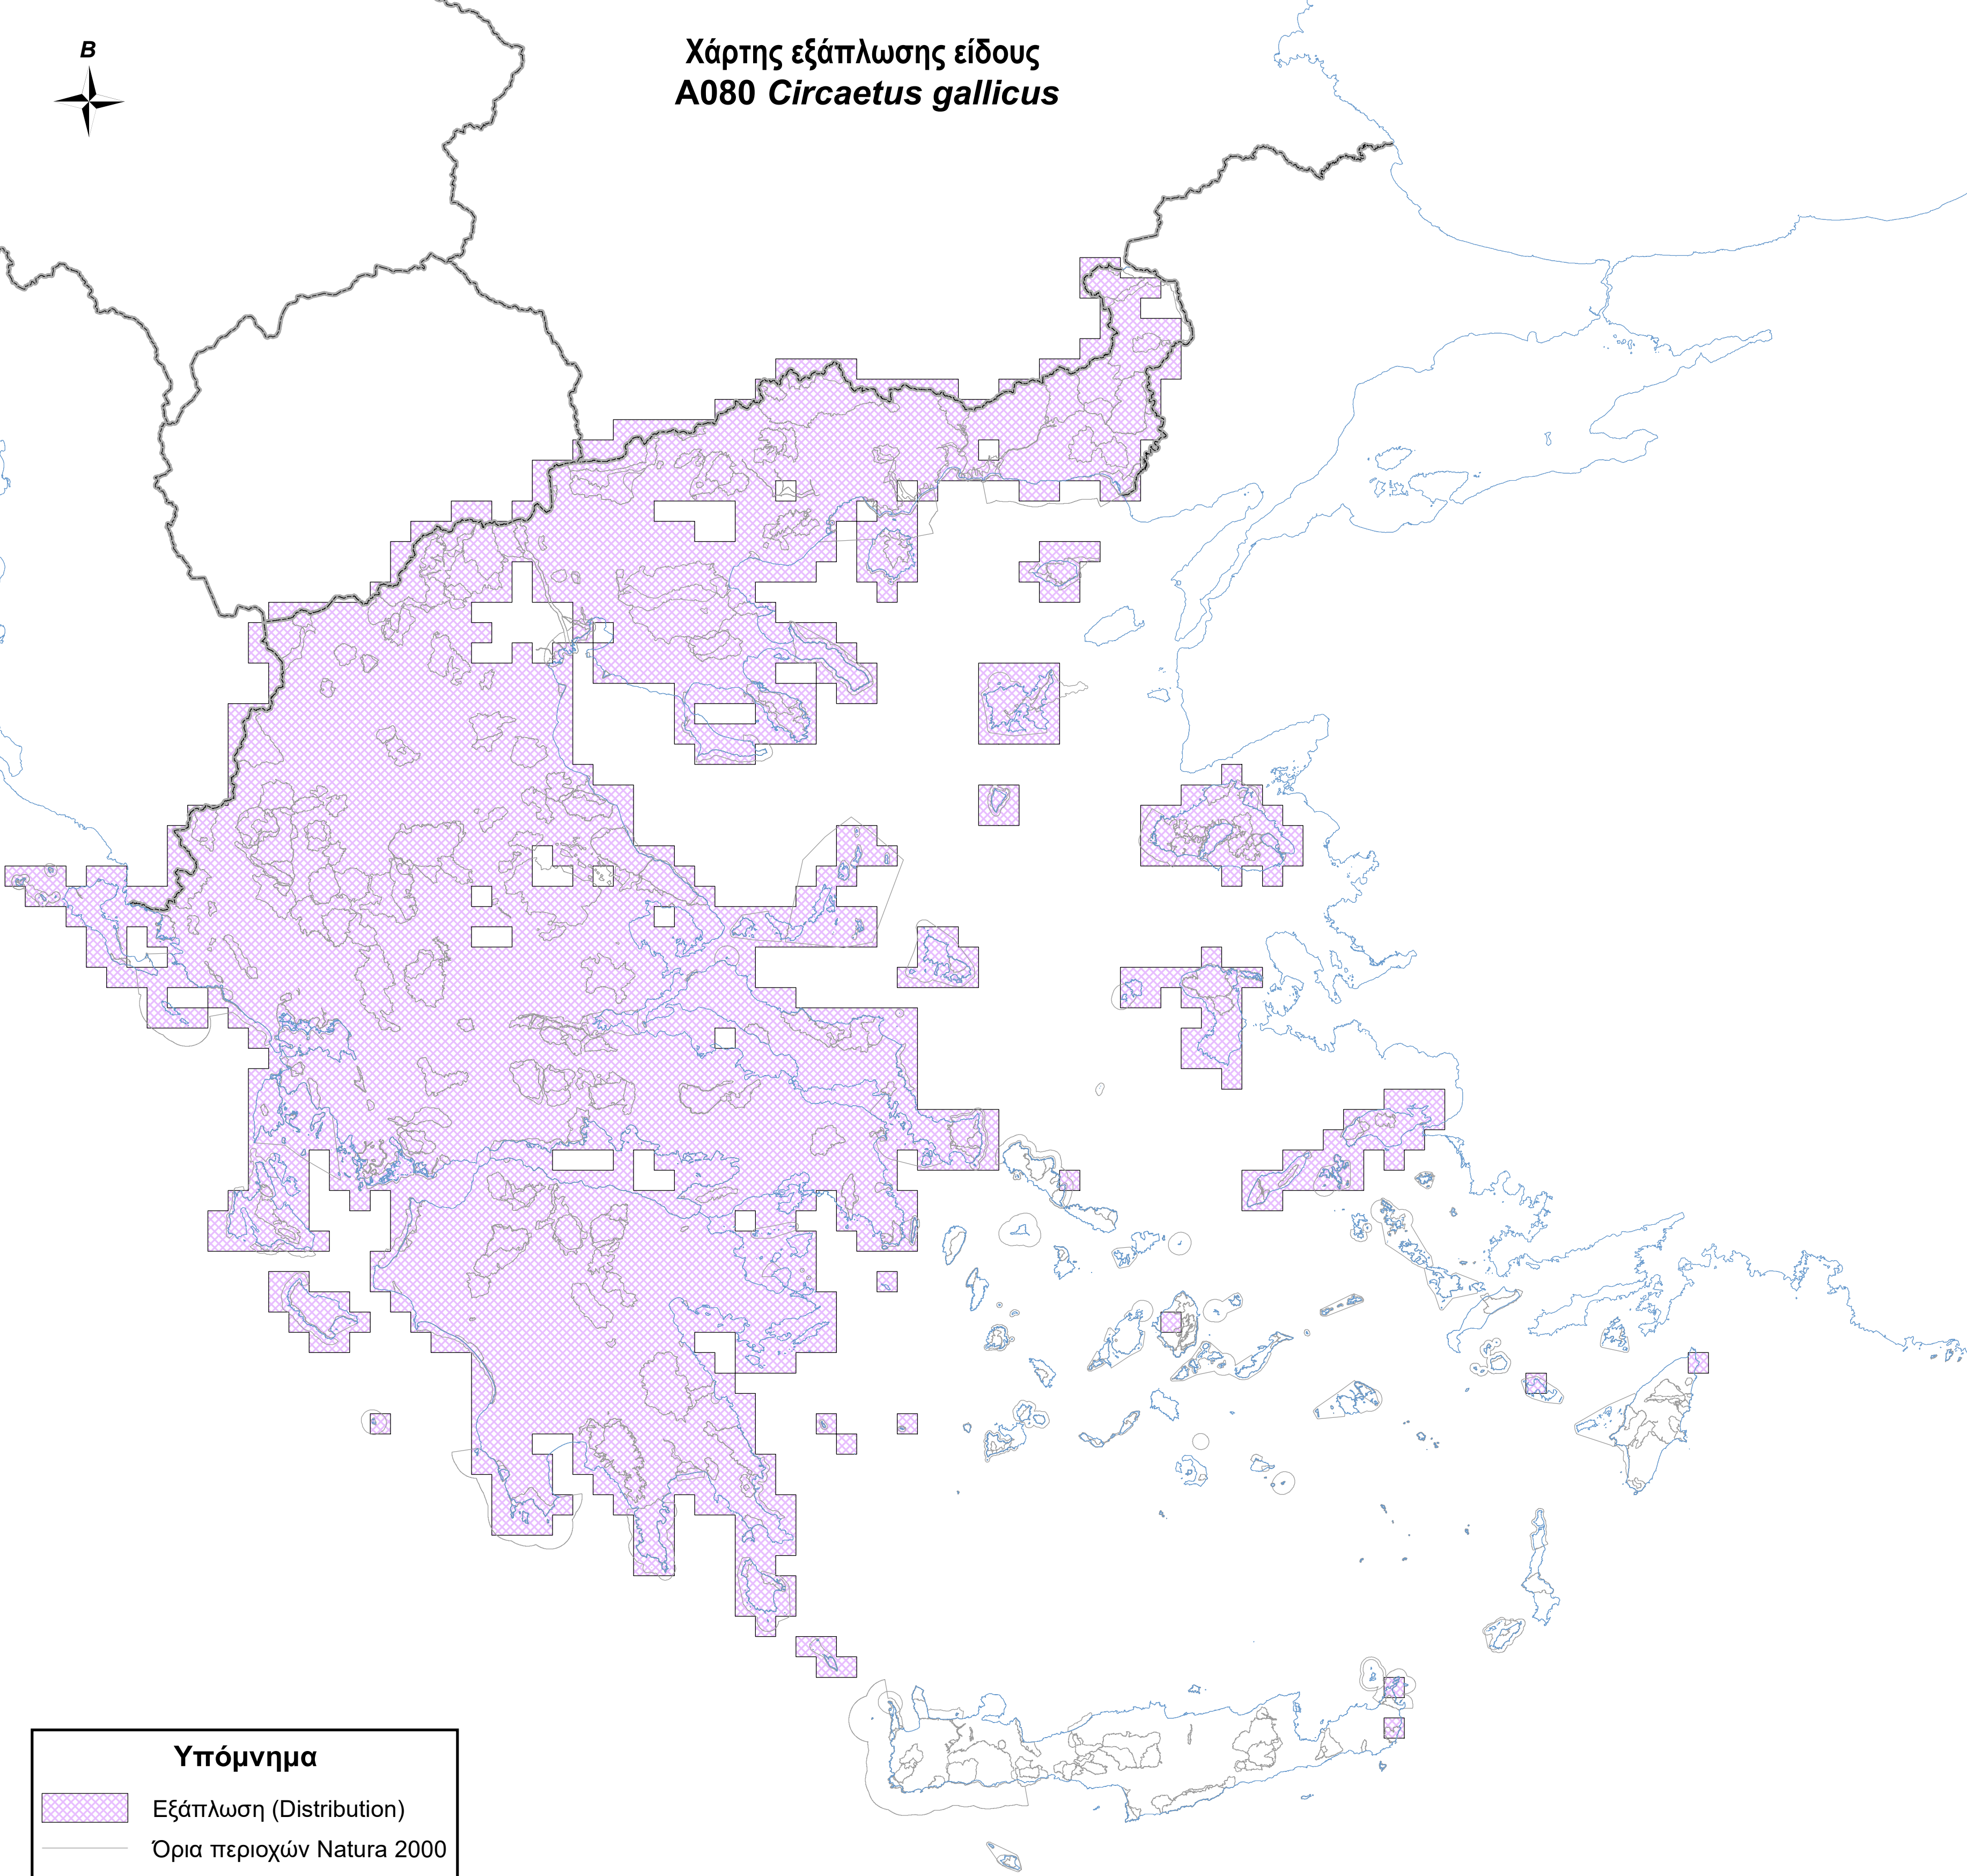

Χάρτης εξάπλωσης είδους
A080 *Circaetus gallicus*

Υπόμνημα

-  Εξάπλωση (Distribution)
-  Όρια περιοχών Natura 2000
-  Ακτογραμμή
-  Σύνορα