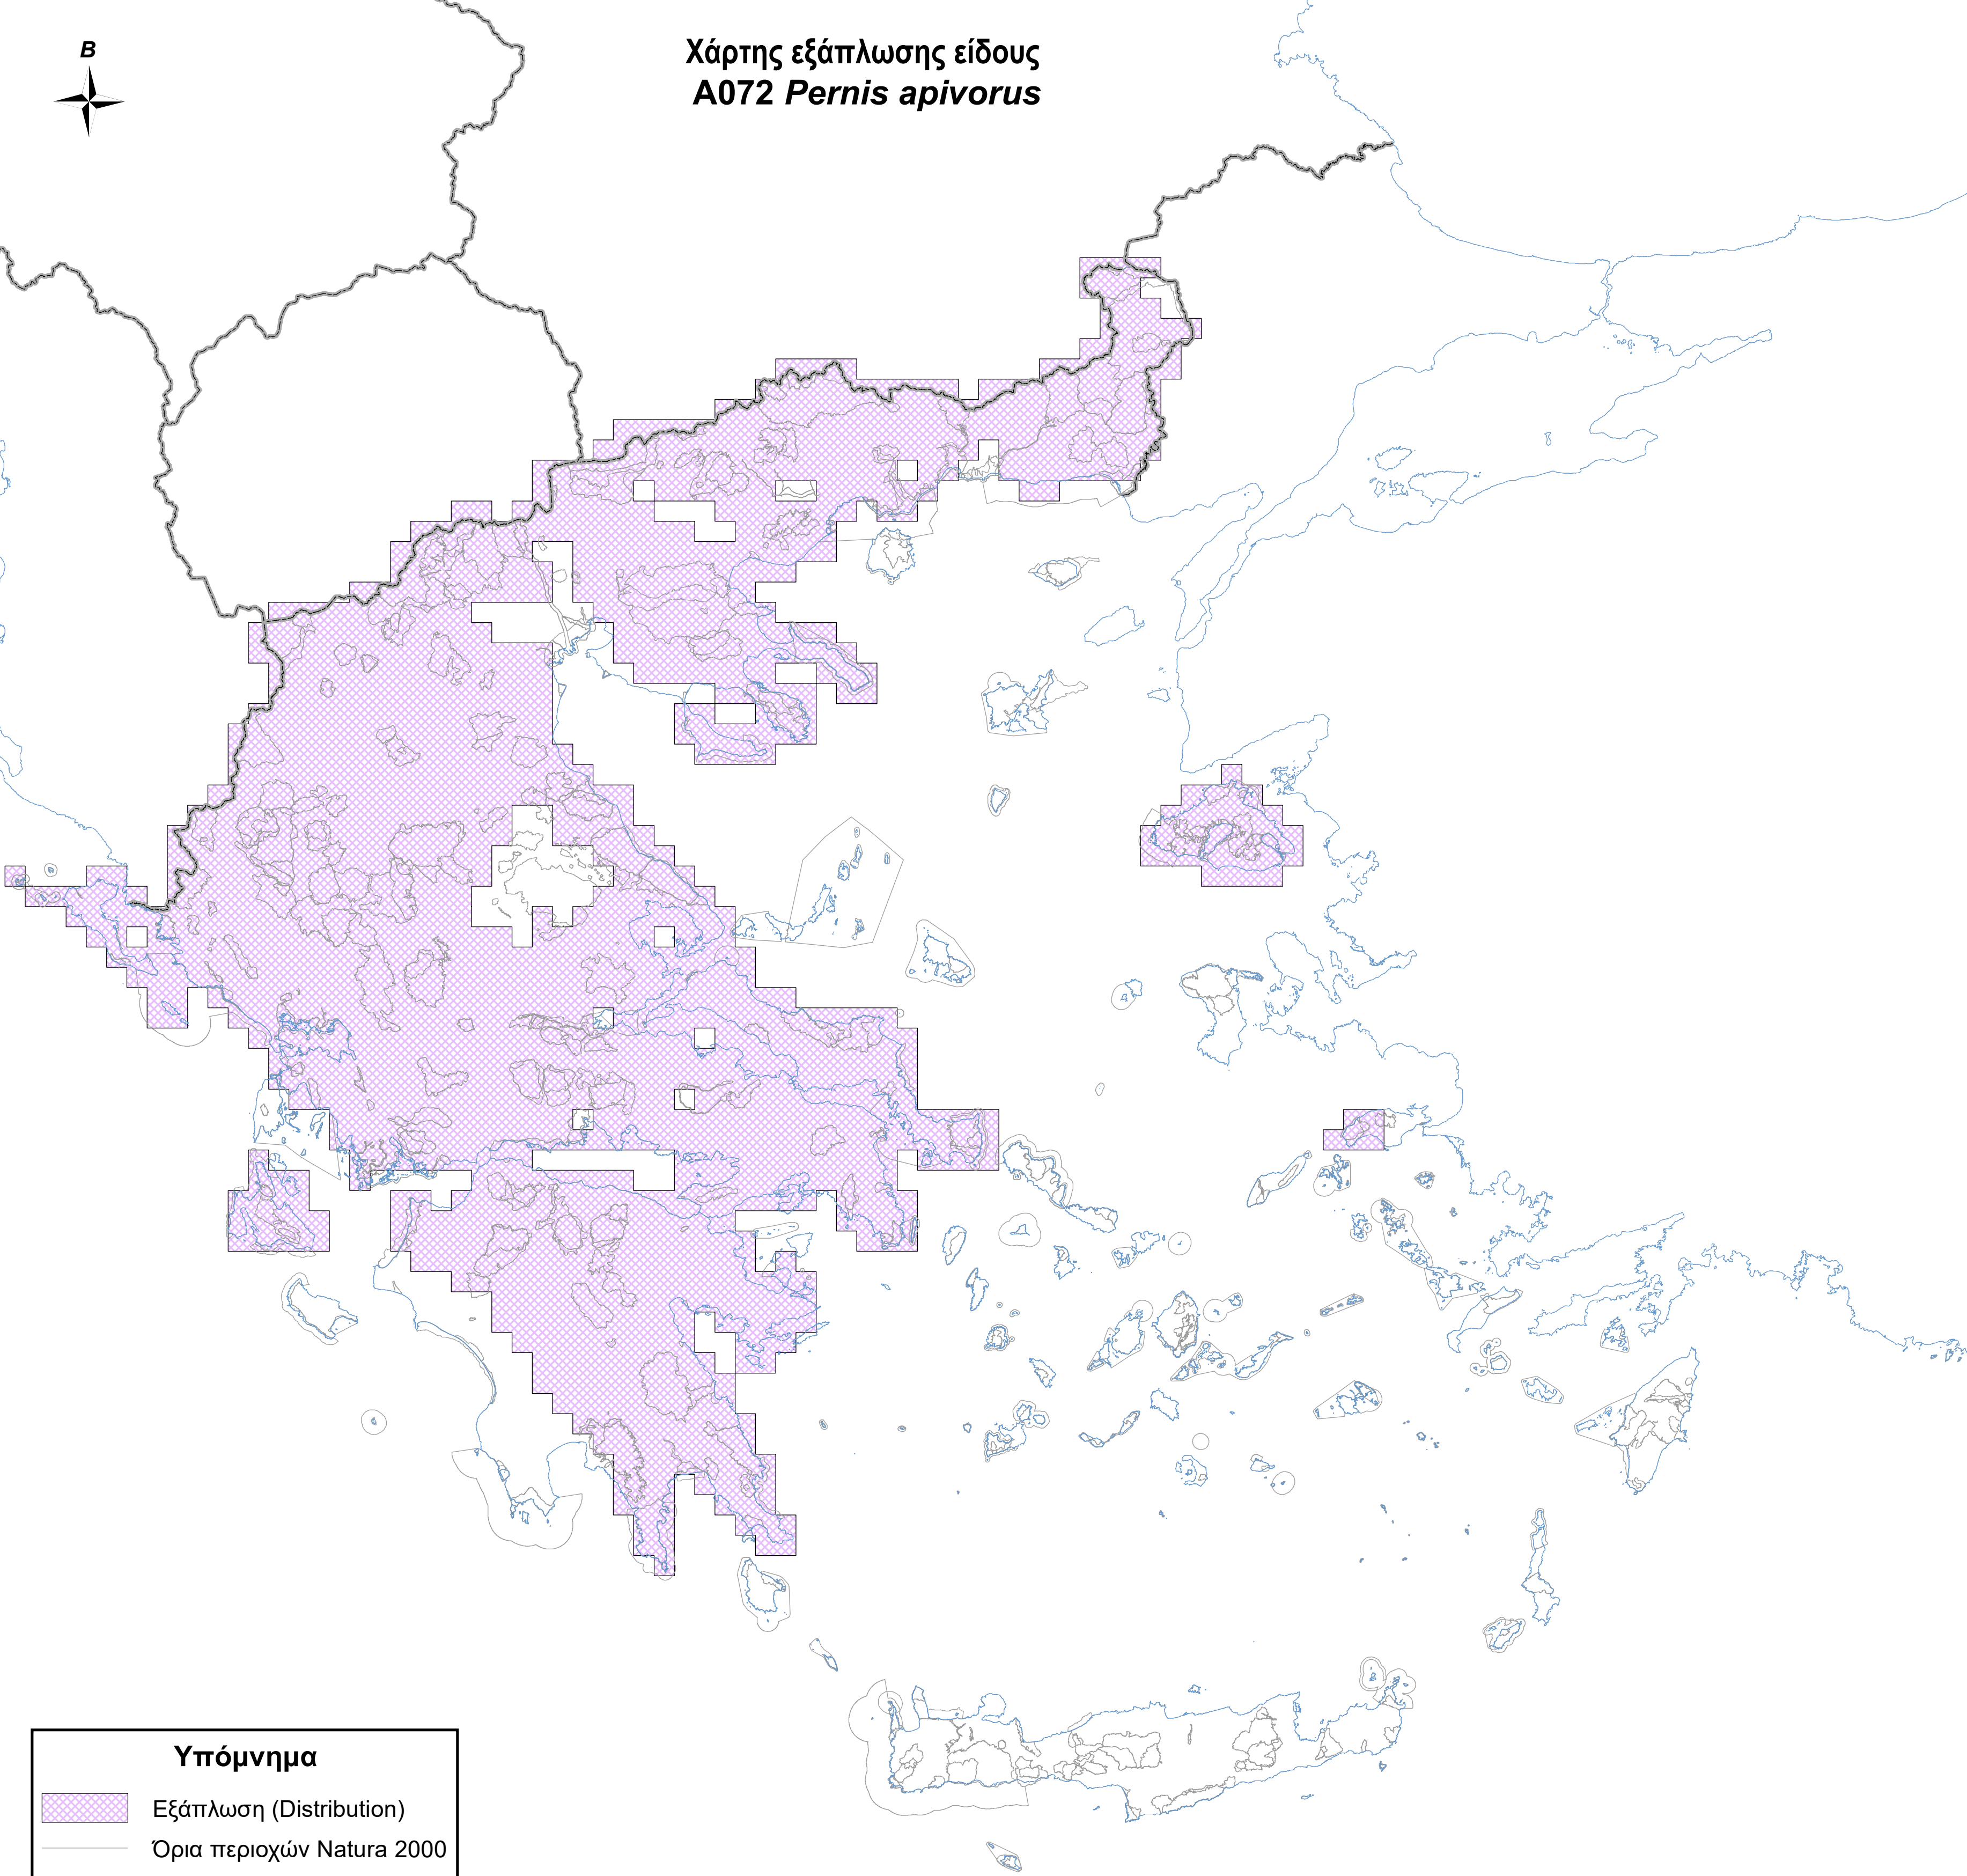

Χάρτης εξάπλωσης είδους
A072 *Pernis arivorus*

Υπόμνημα

-  Εξάπλωση (Distribution)
-  Όρια περιοχών Natura 2000
-  Ακτογραμμή
-  Σύνορα