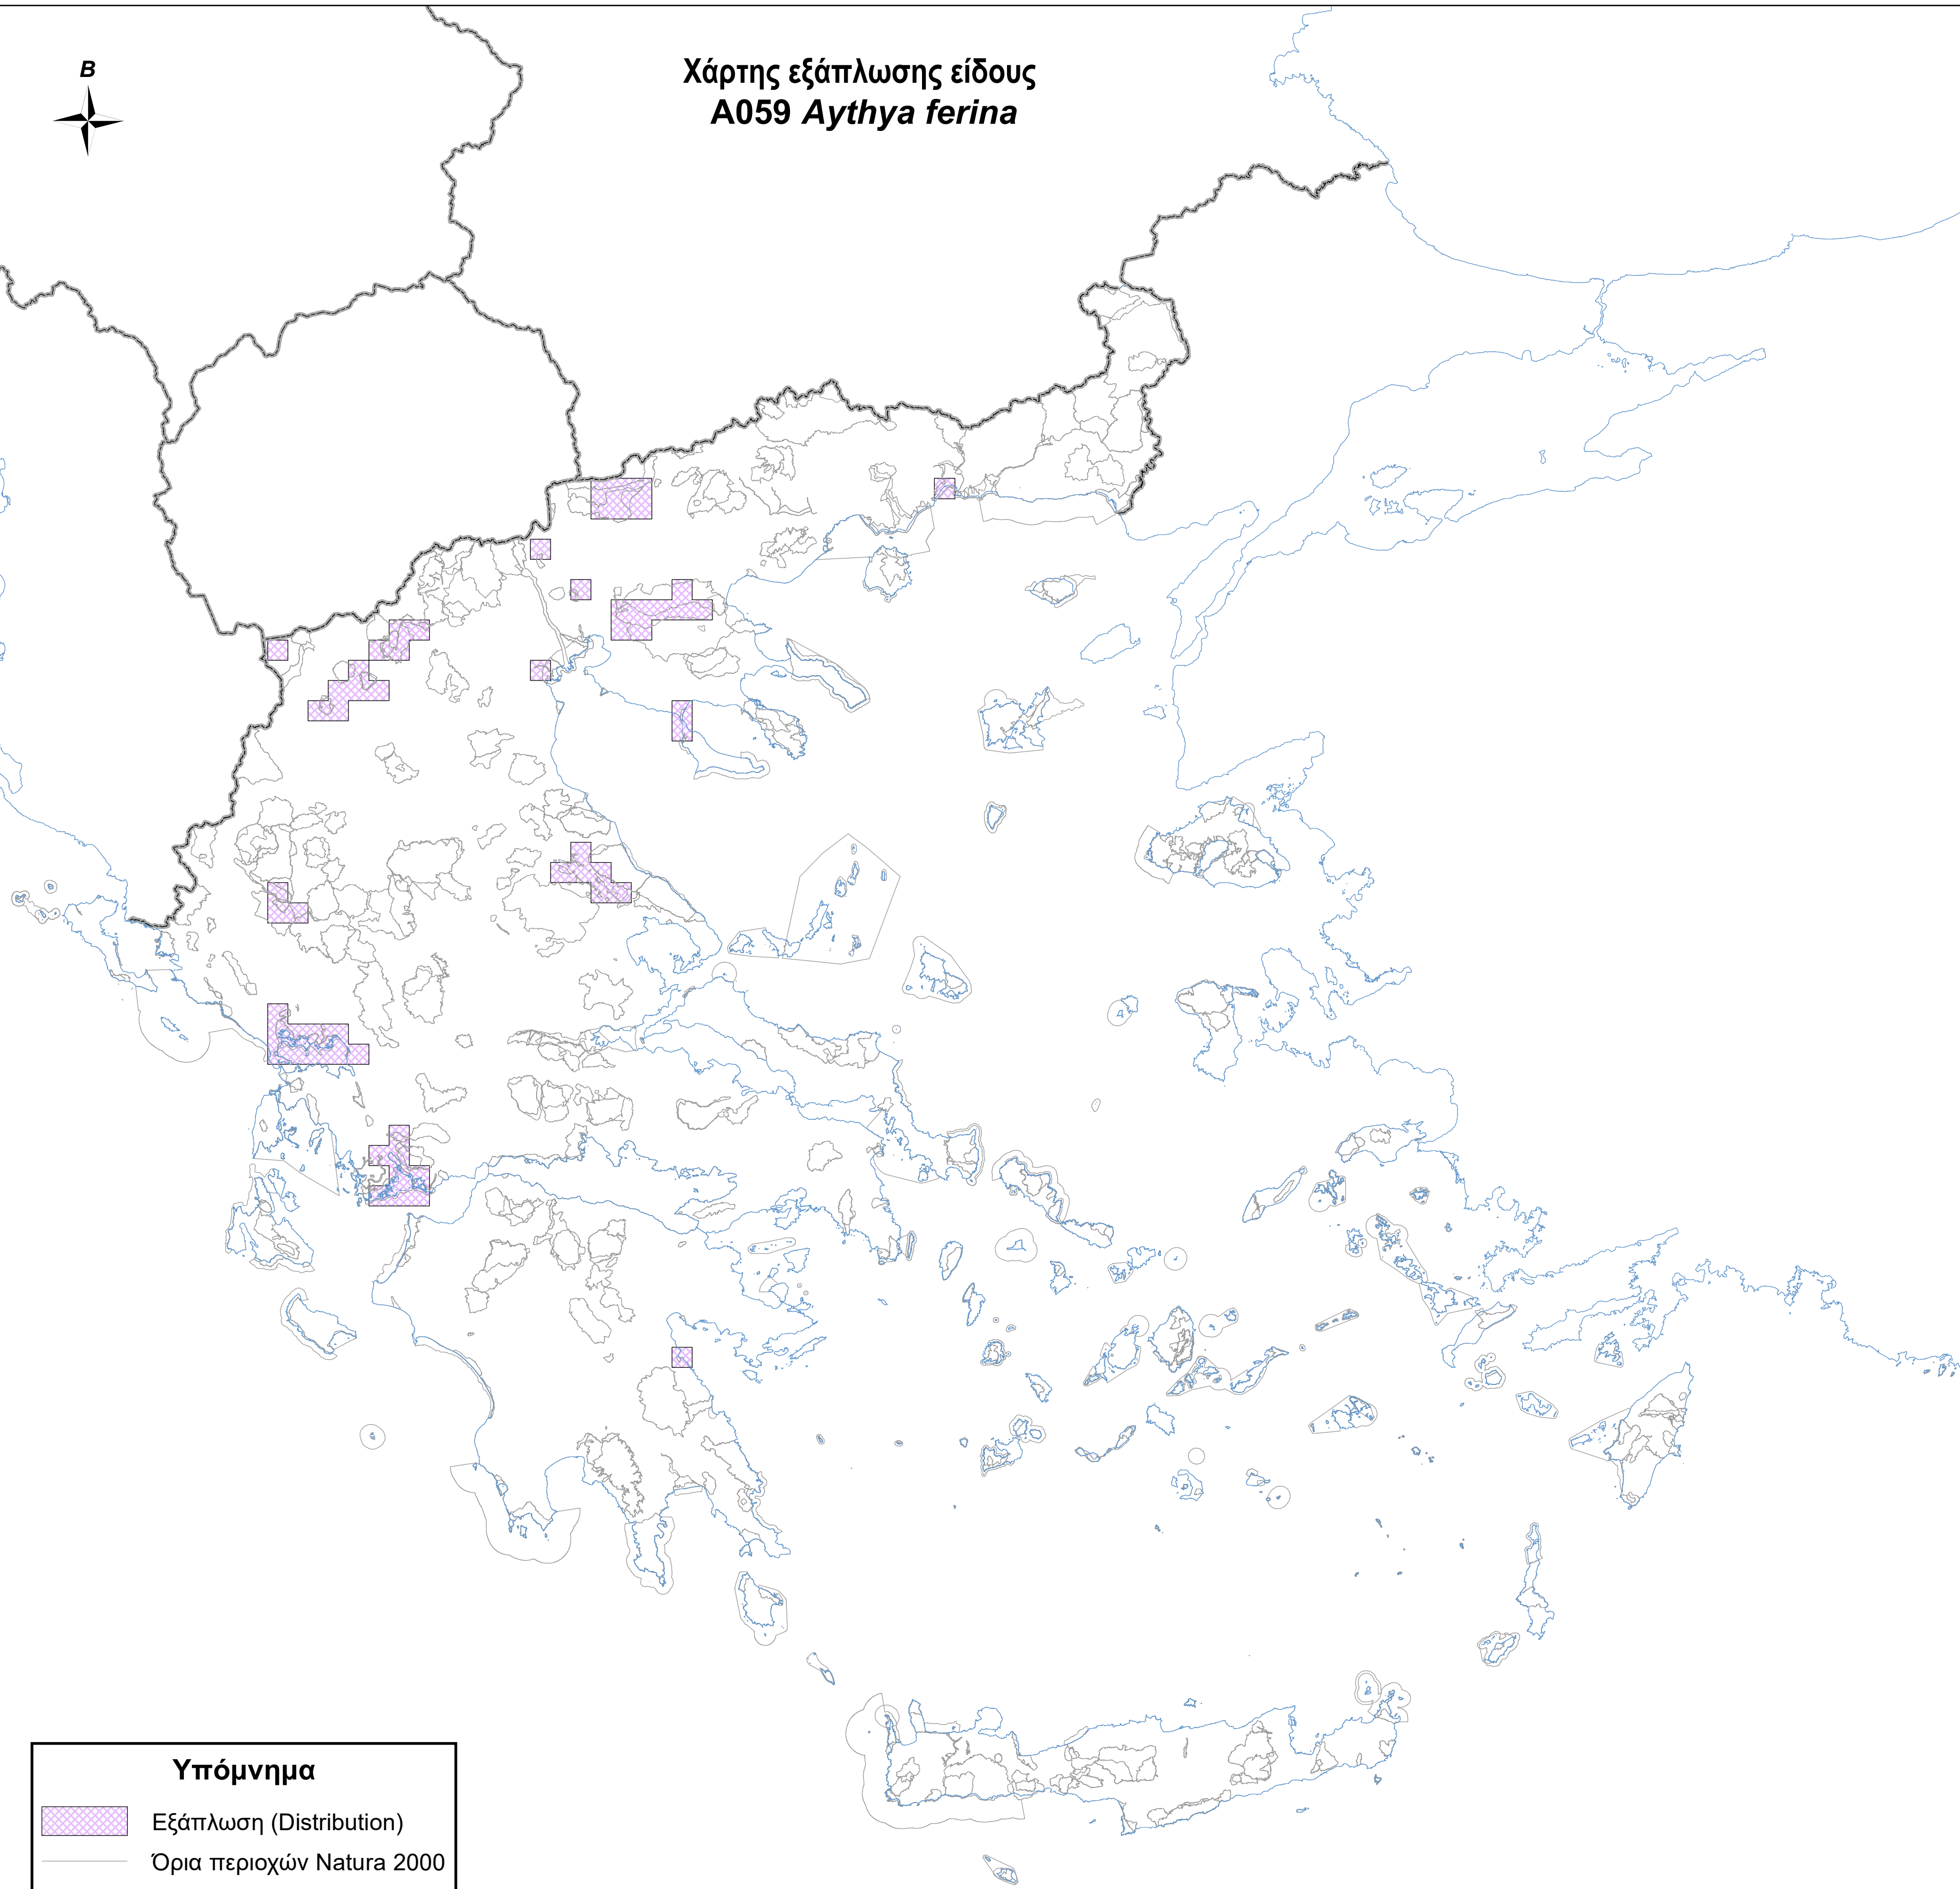

Χάρτης εξάπλωσης είδους
A059 *Aythya ferina*

Υπόμνημα

-  Εξάπλωση (Distribution)
-  Όρια περιοχών Natura 2000
-  Ακτογραμμή
-  Σύνορα