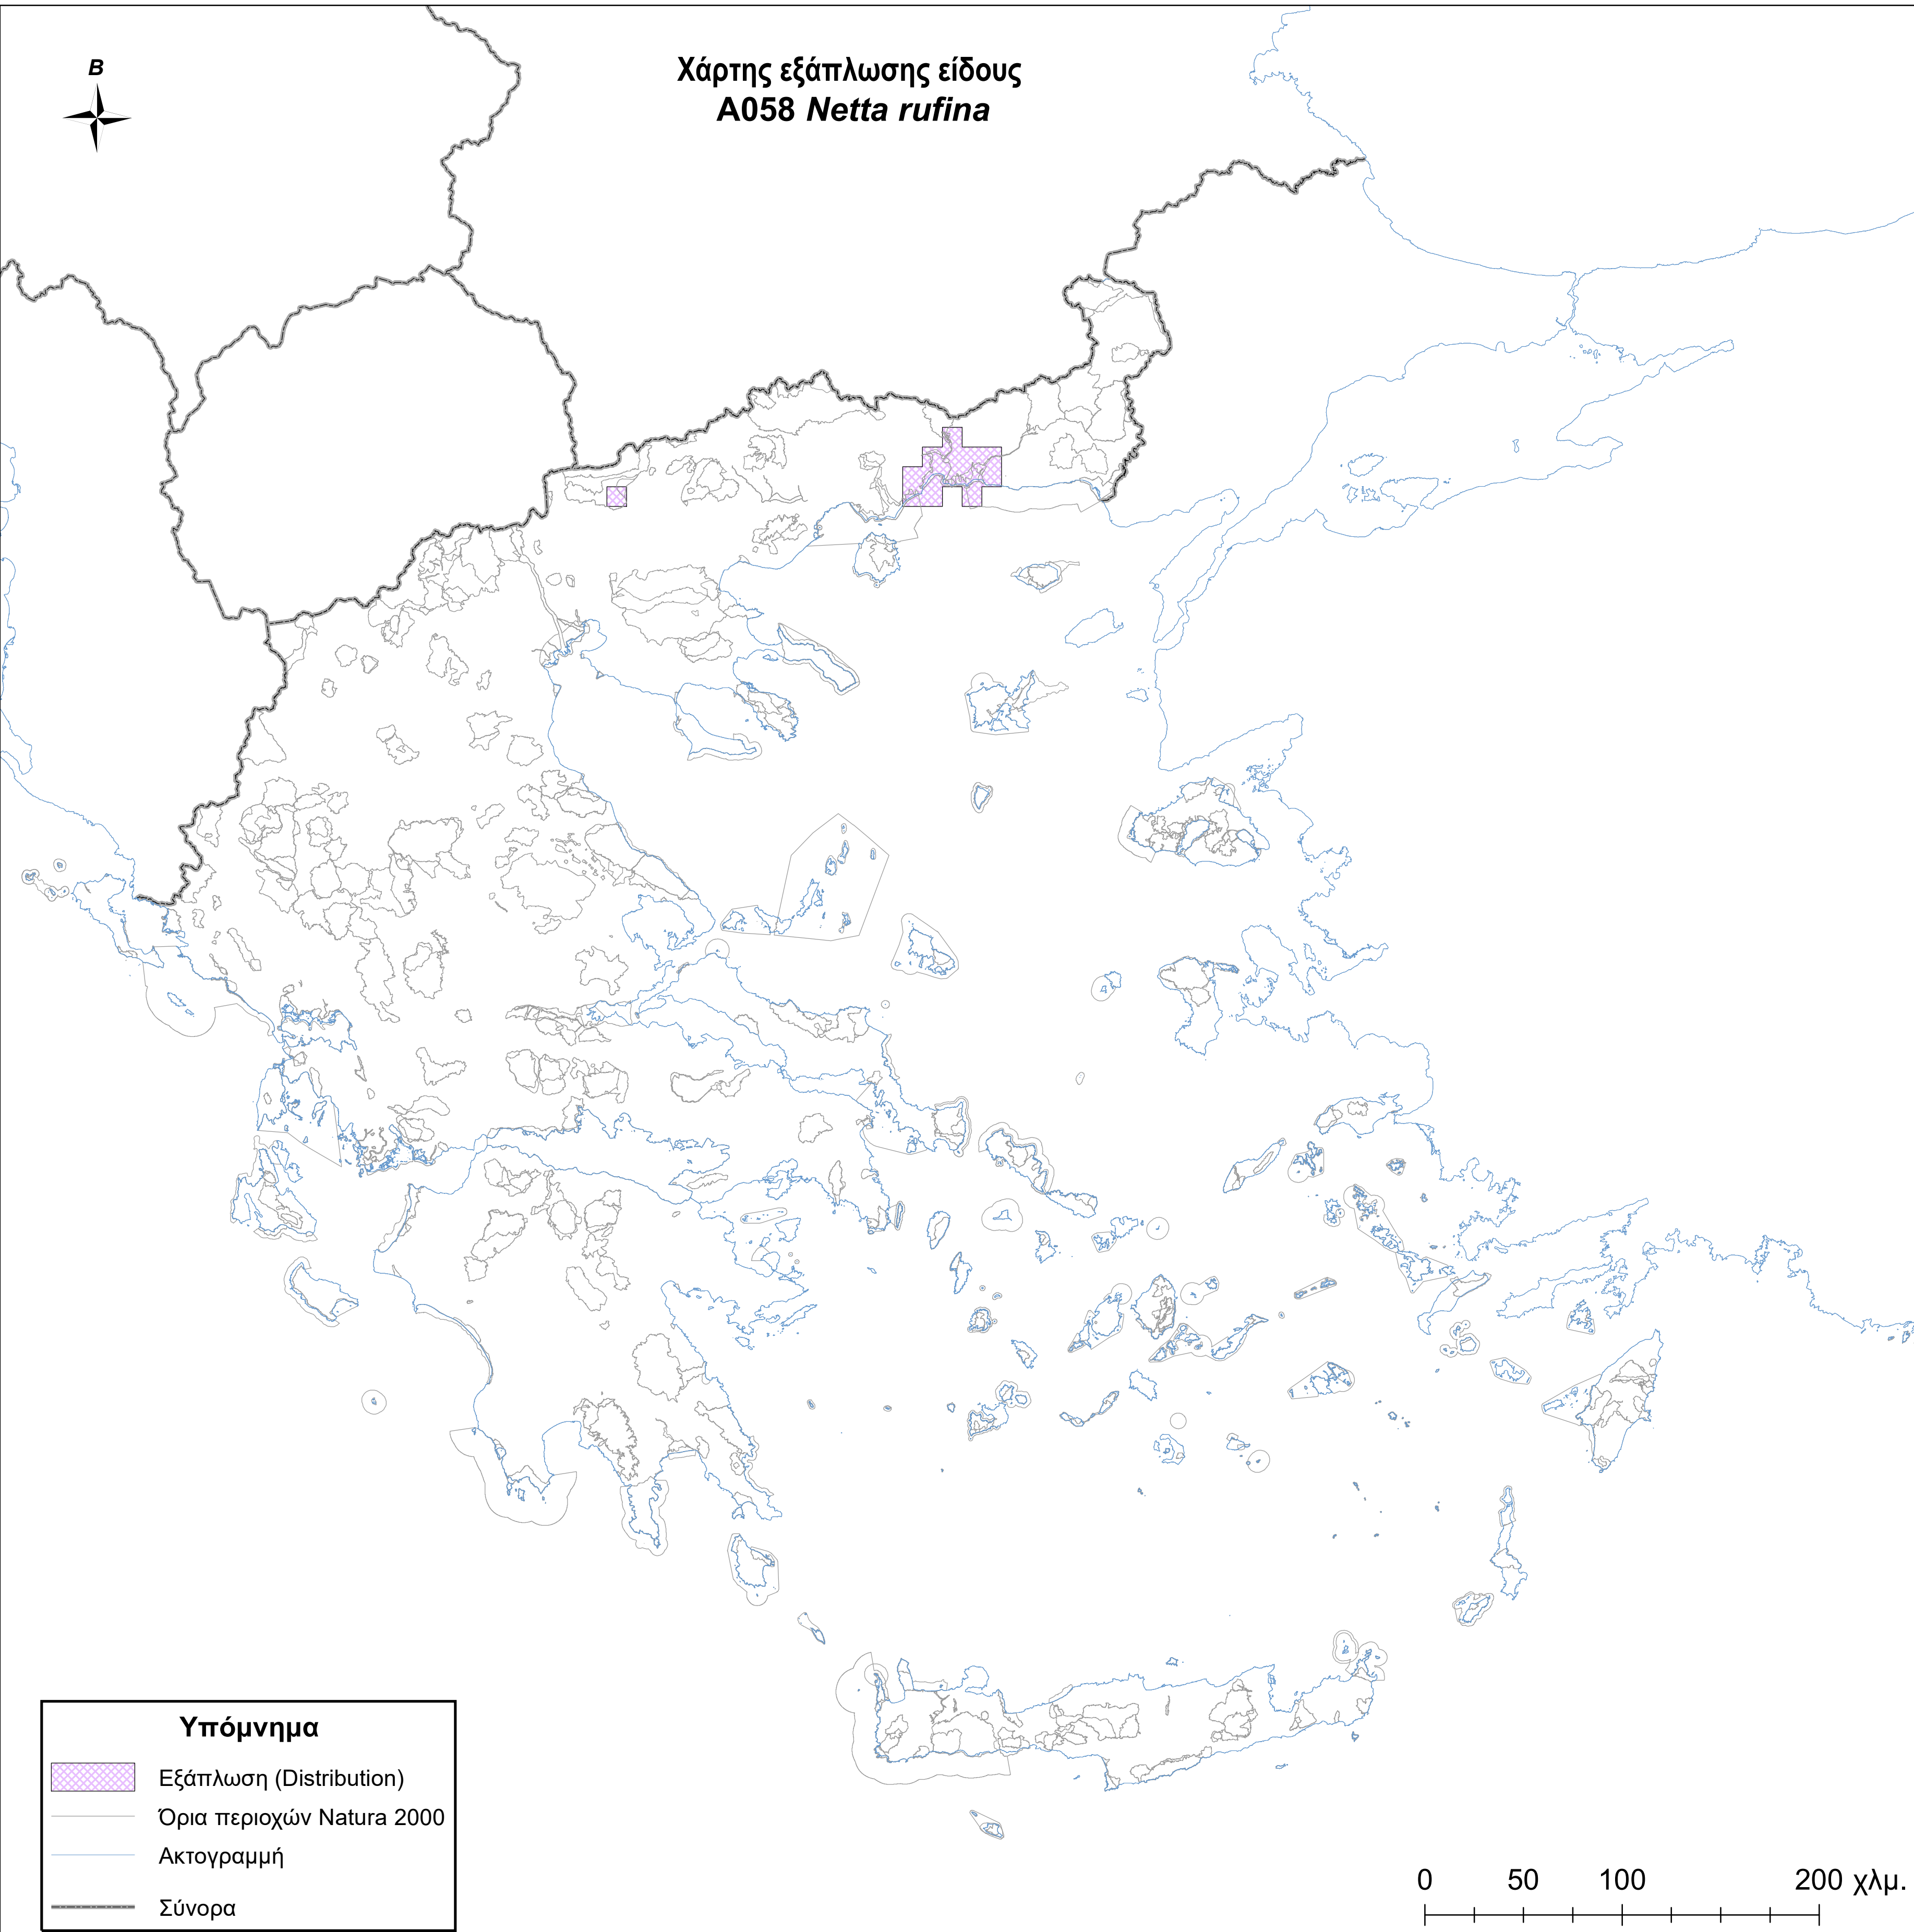

Χάρτης εξάπλωσης είδους
A058 *Netta rufina*

Υπόμνημα

-  Εξάπλωση (Distribution)
-  Όρια περιοχών Natura 2000
-  Ακτογραμμή
-  Σύνορα