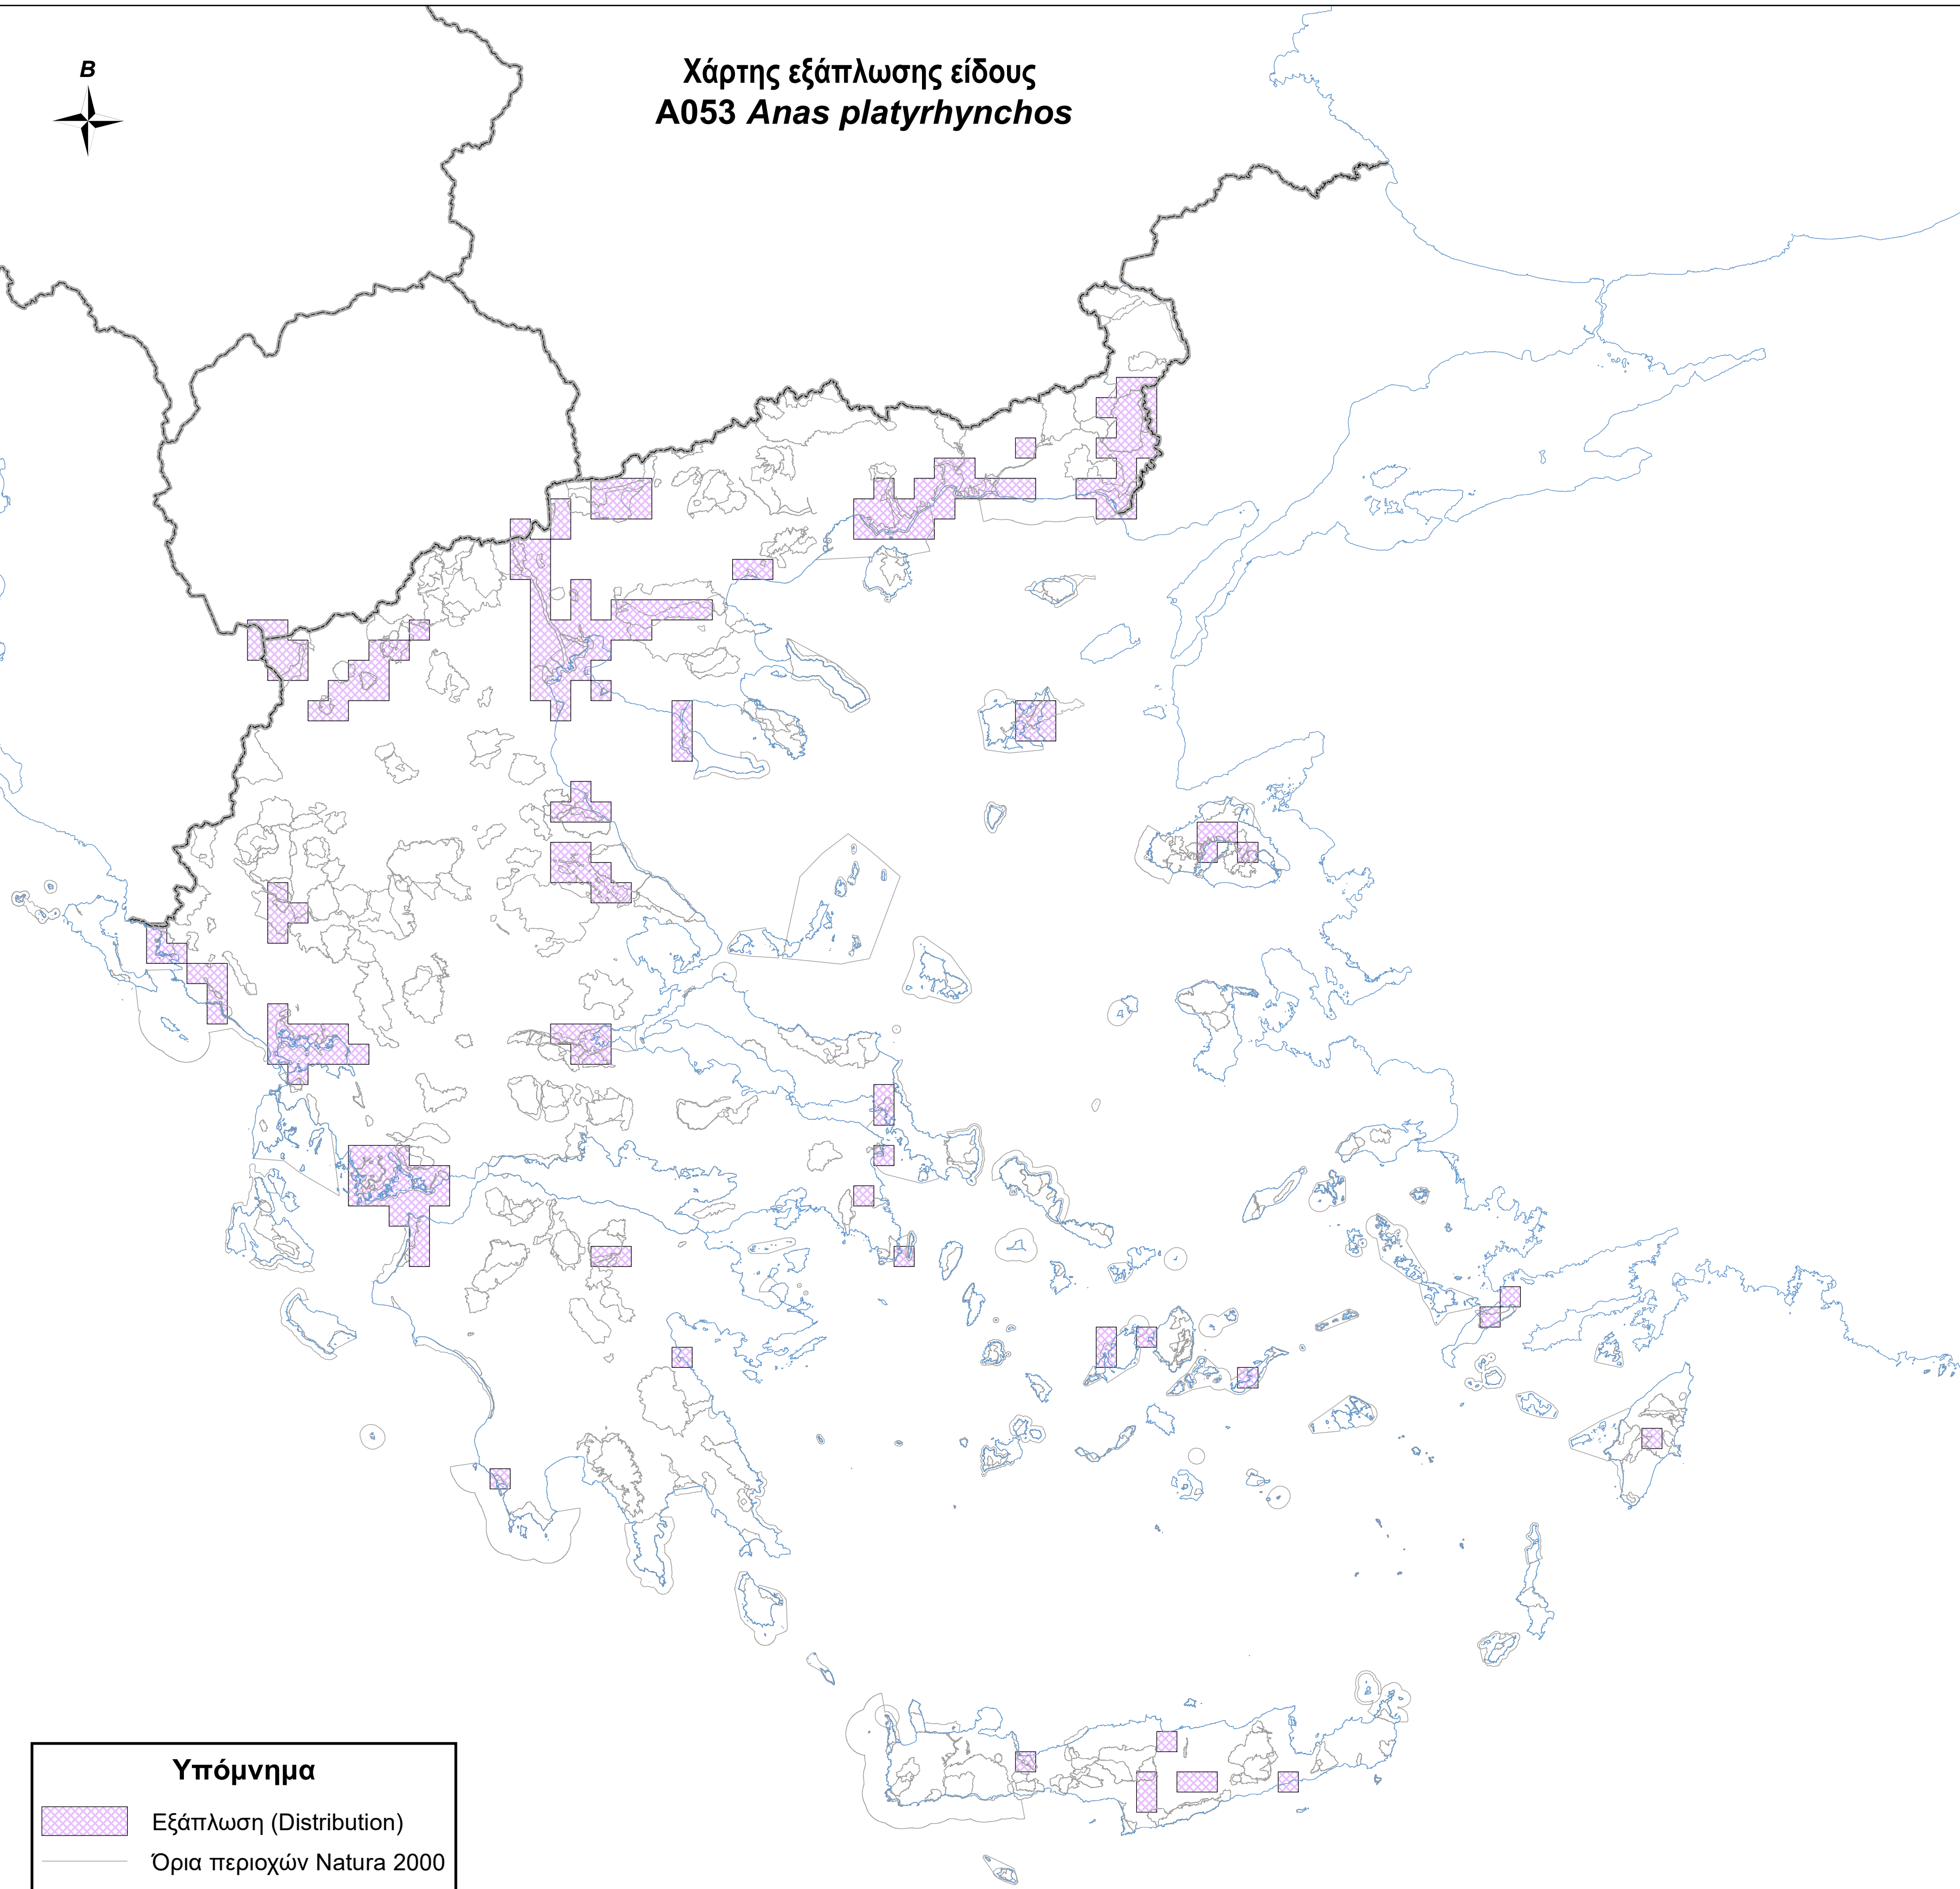

Χάρτης εξάπλωσης είδους
A053 *Anas platyrhynchos*

Υπόμνημα

-  Εξάπλωση (Distribution)
-  Όρια περιοχών Natura 2000
-  Ακτογραμμή
-  Σύνορα