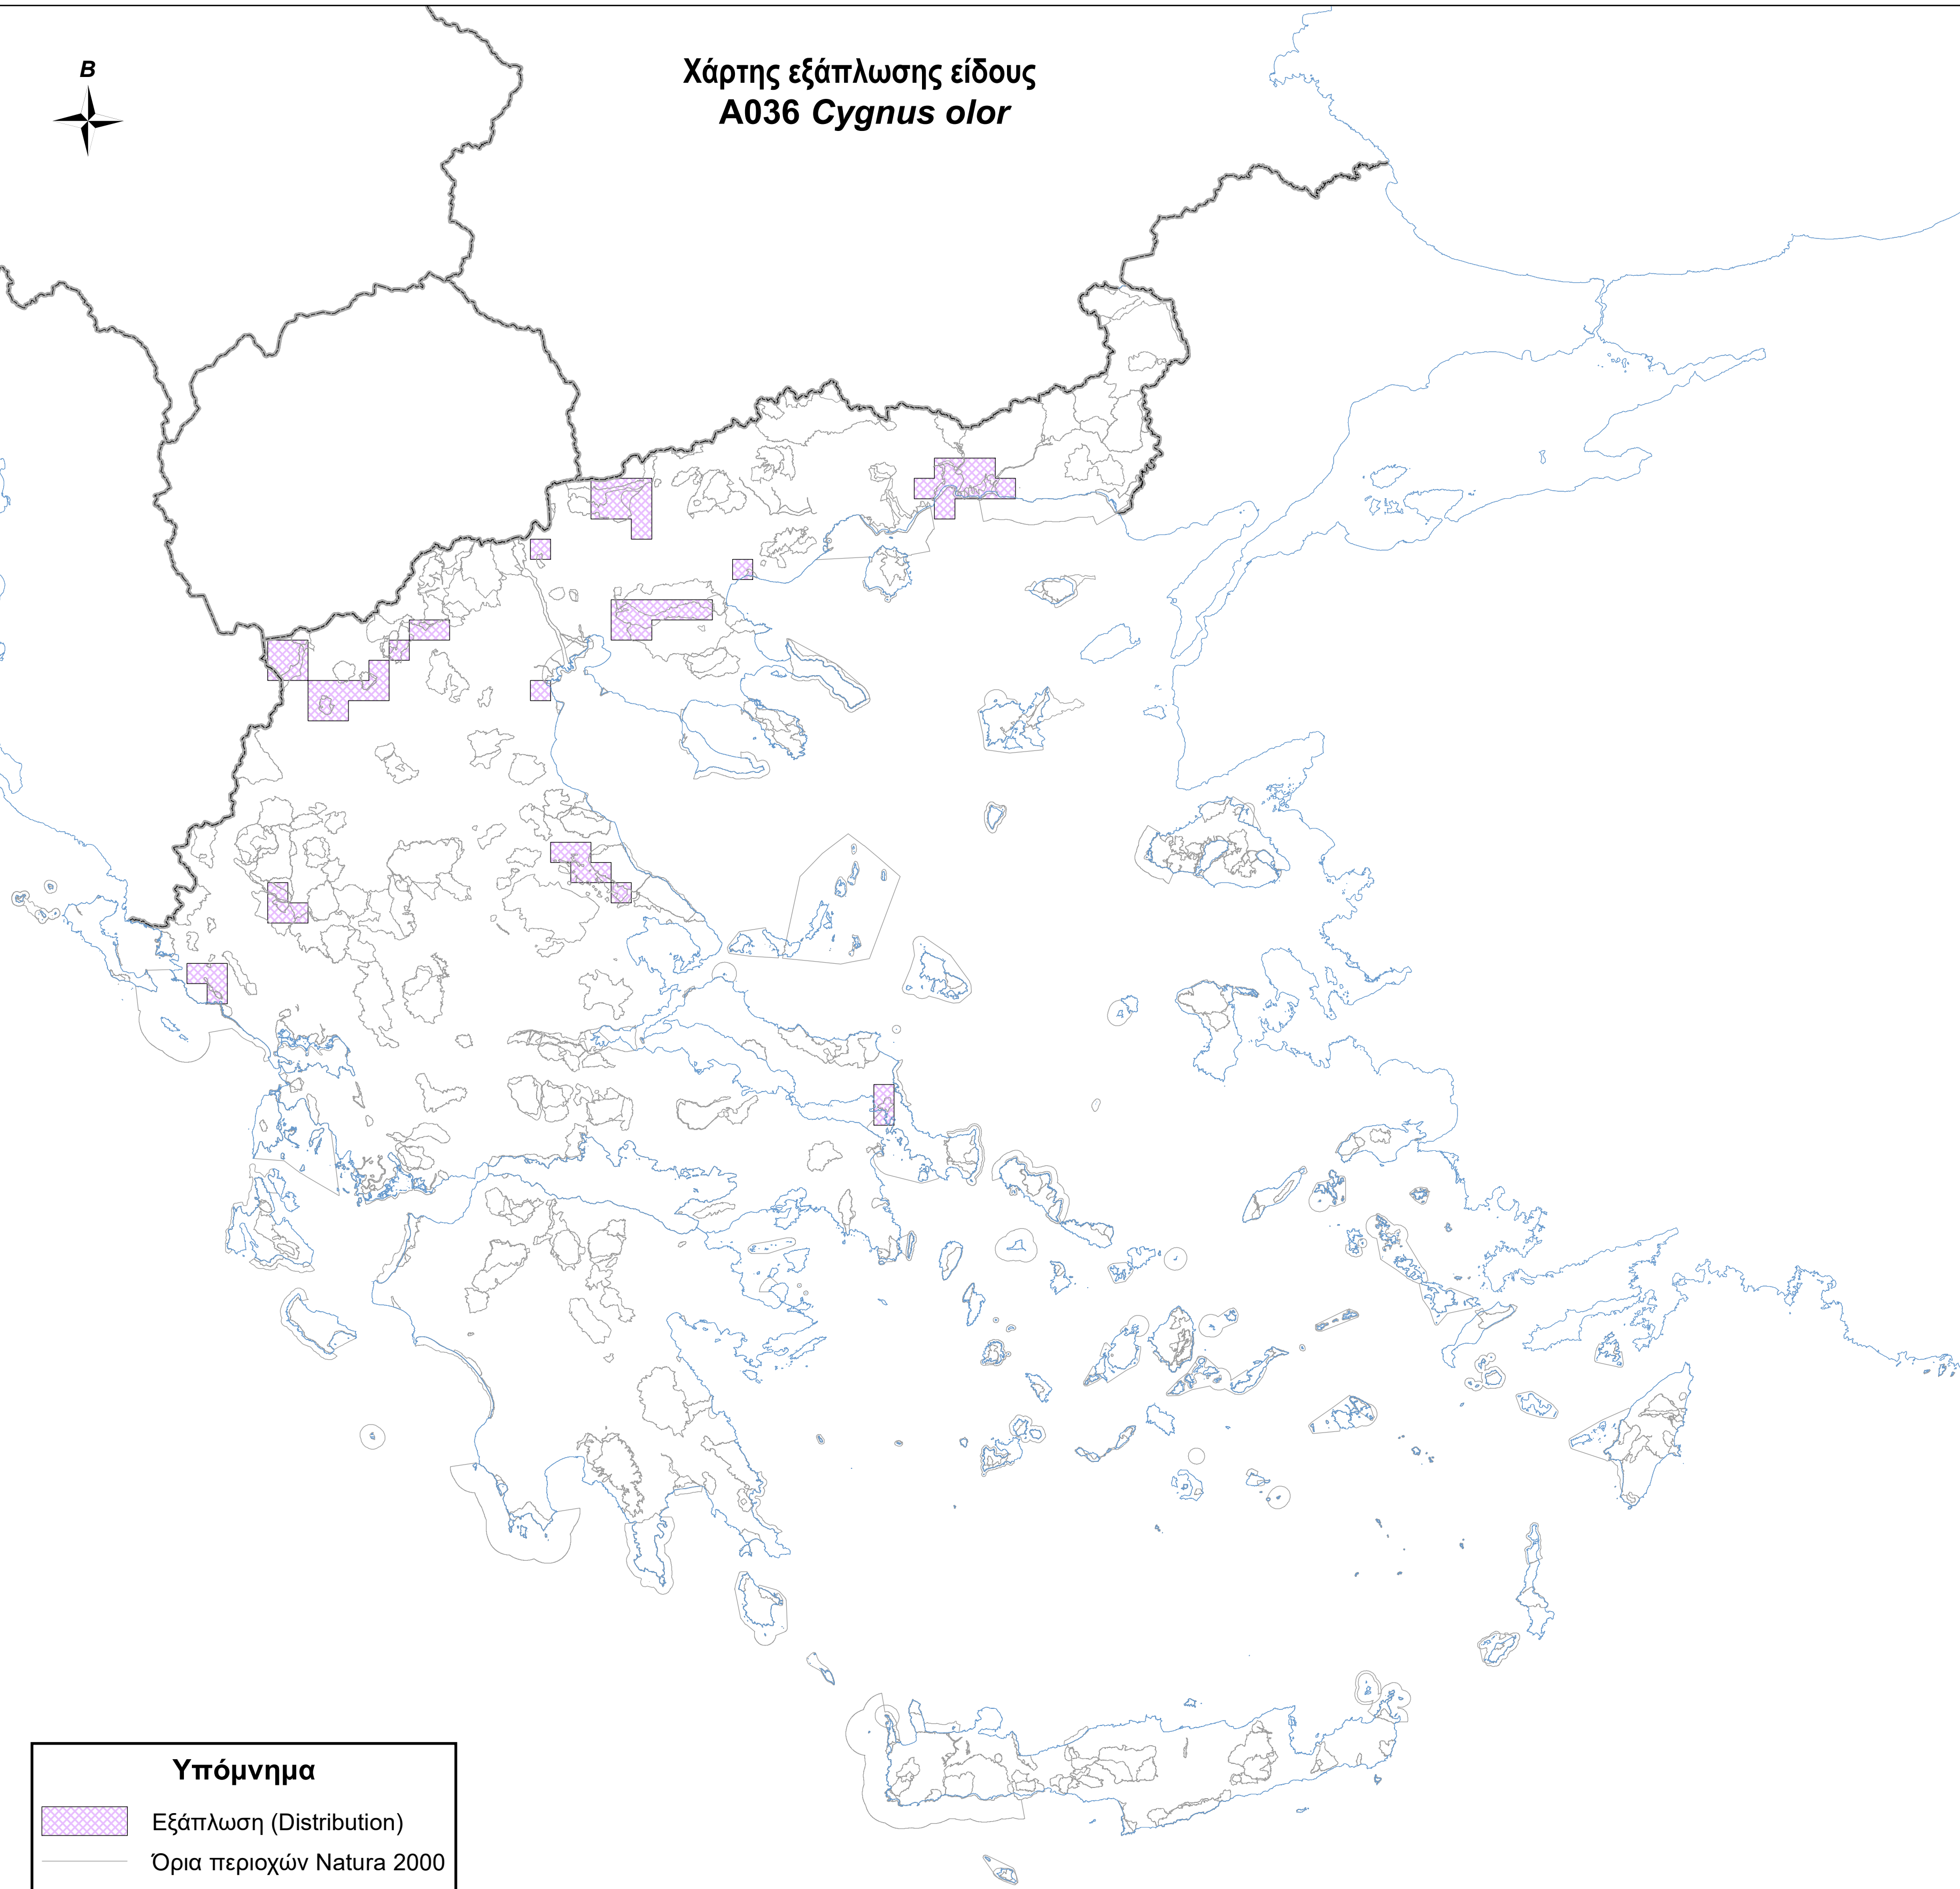

Χάρτης εξάπλωσης είδους
A036 *Cygnus olor*

Υπόμνημα

-  Εξάπλωση (Distribution)
-  Όρια περιοχών Natura 2000
-  Ακτογραμμή
-  Σύνορα