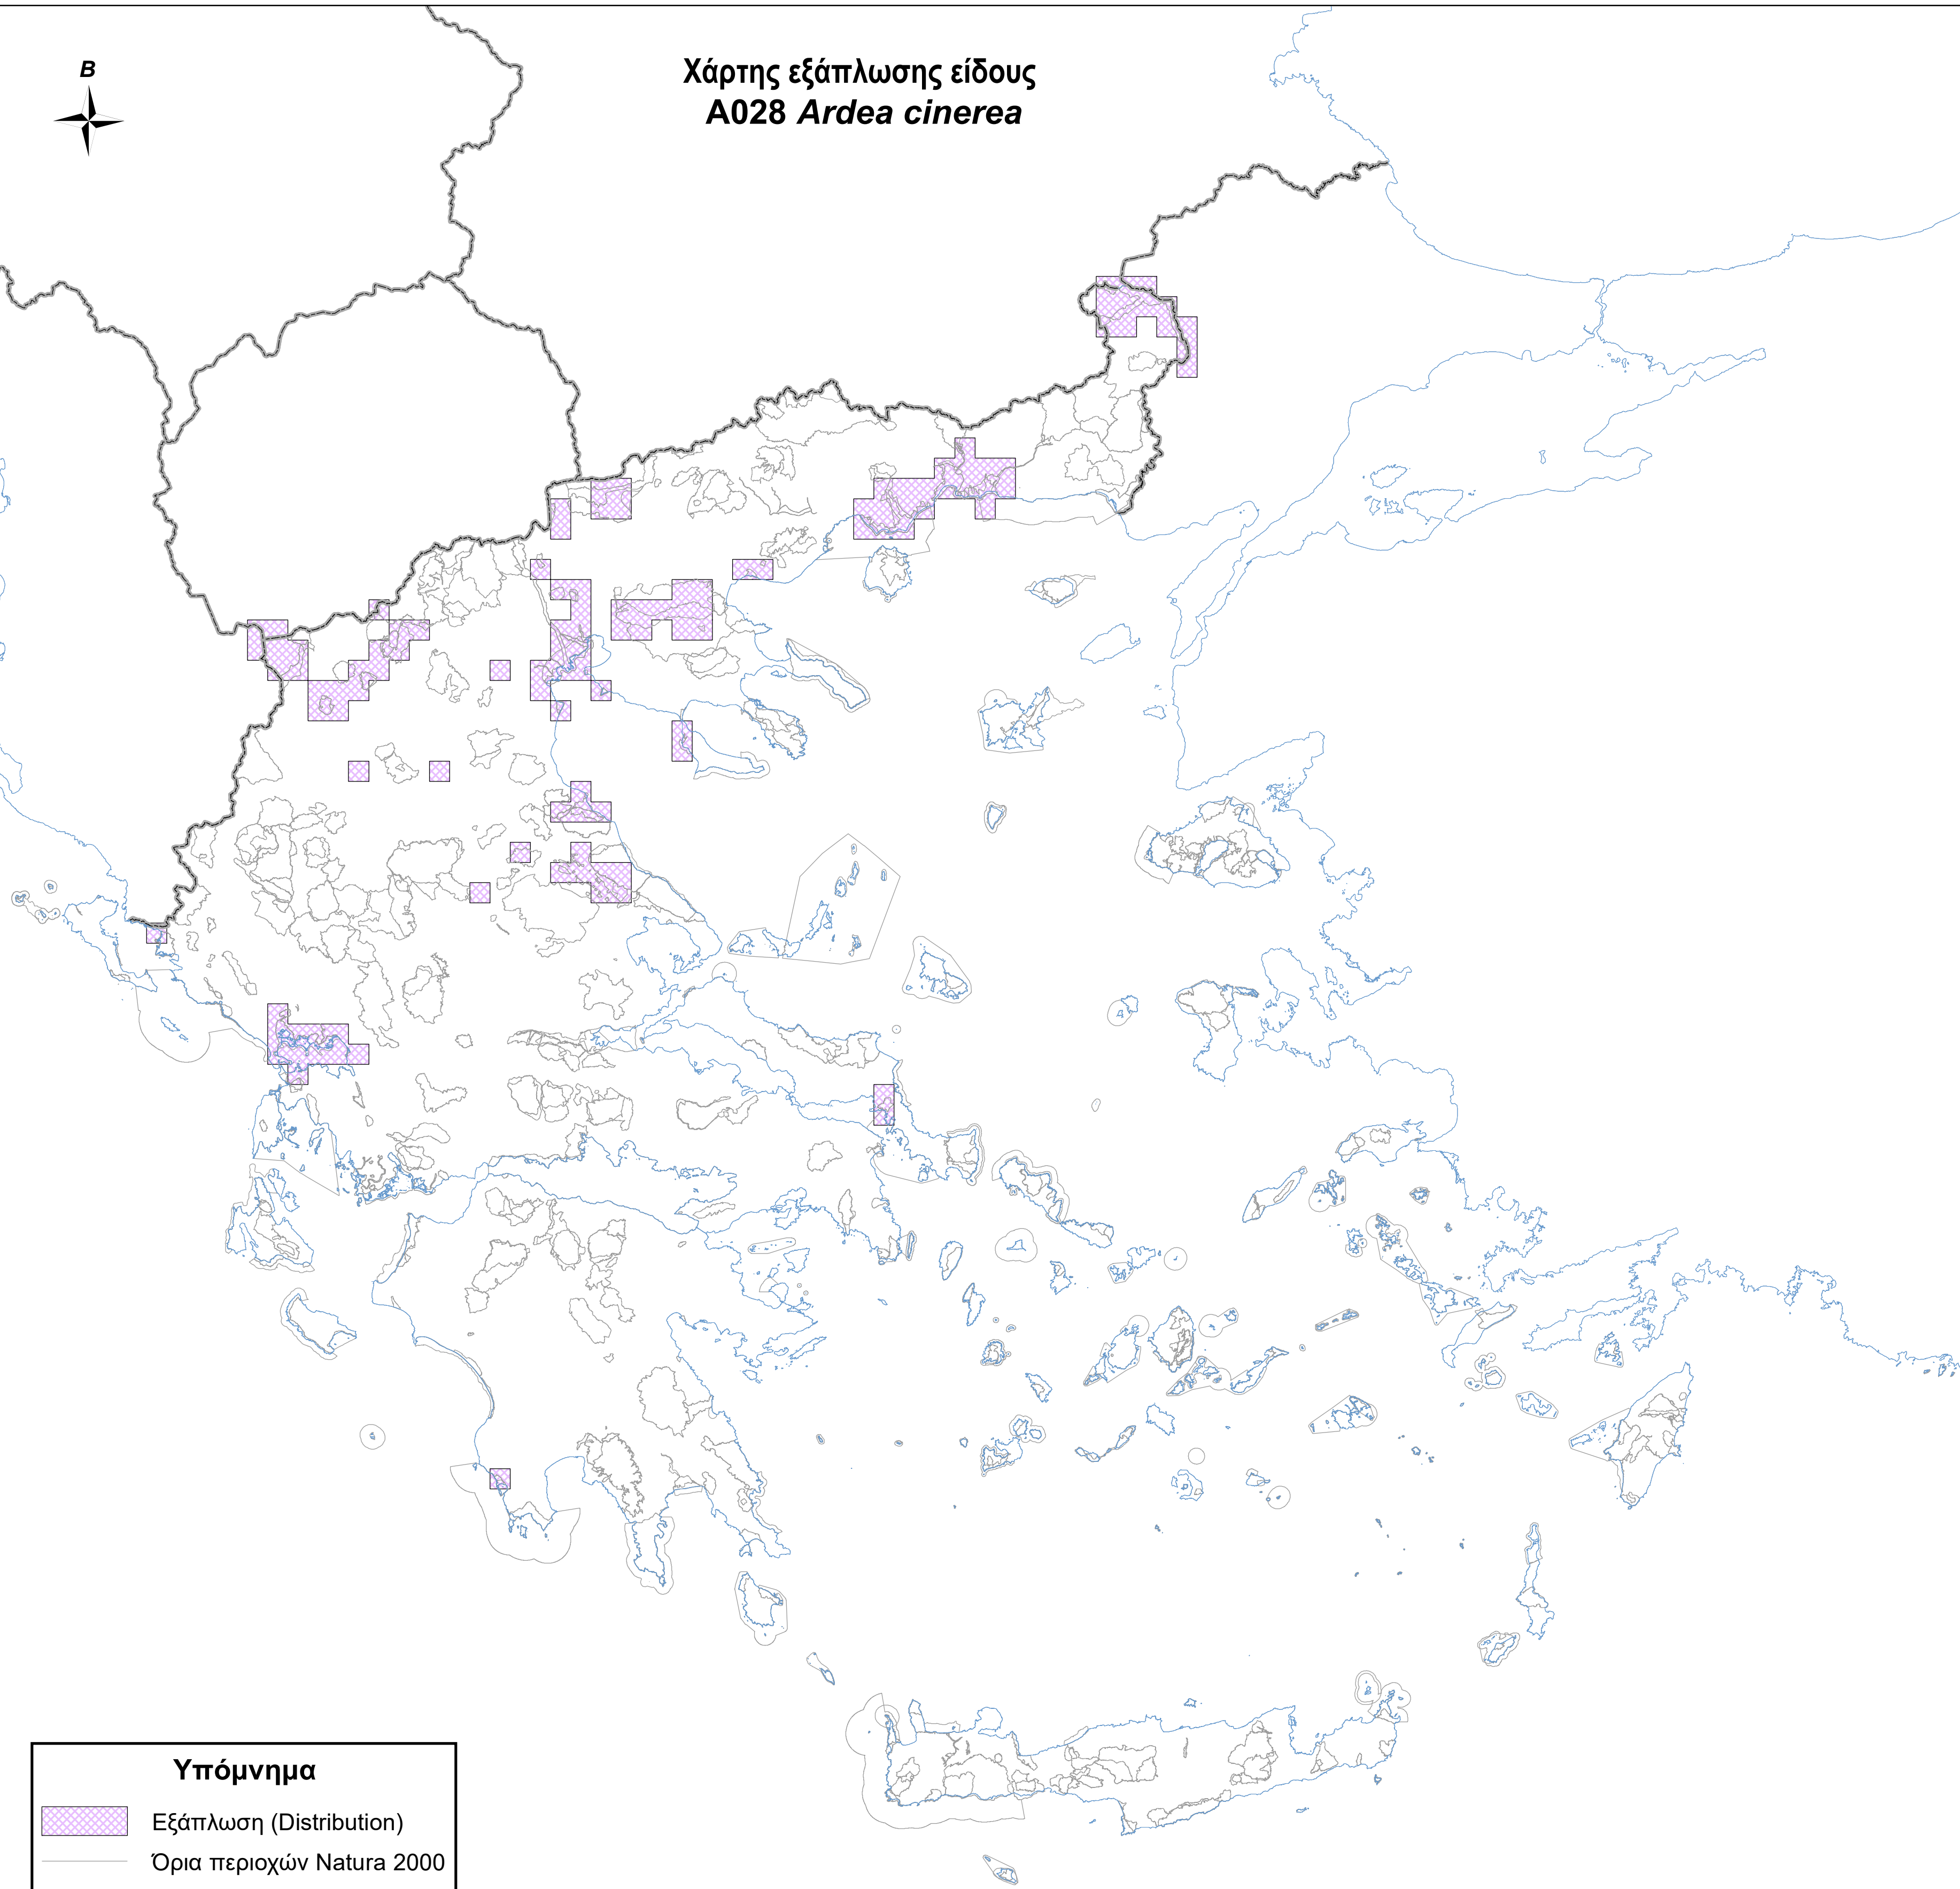

Χάρτης εξάπλωσης είδους  
A028 *Ardea cinerea*

**Υπόμνημα**

-  Εξάπλωση (Distribution)
-  Όρια περιοχών Natura 2000
-  Ακτογραμμή
-  Σύνορα