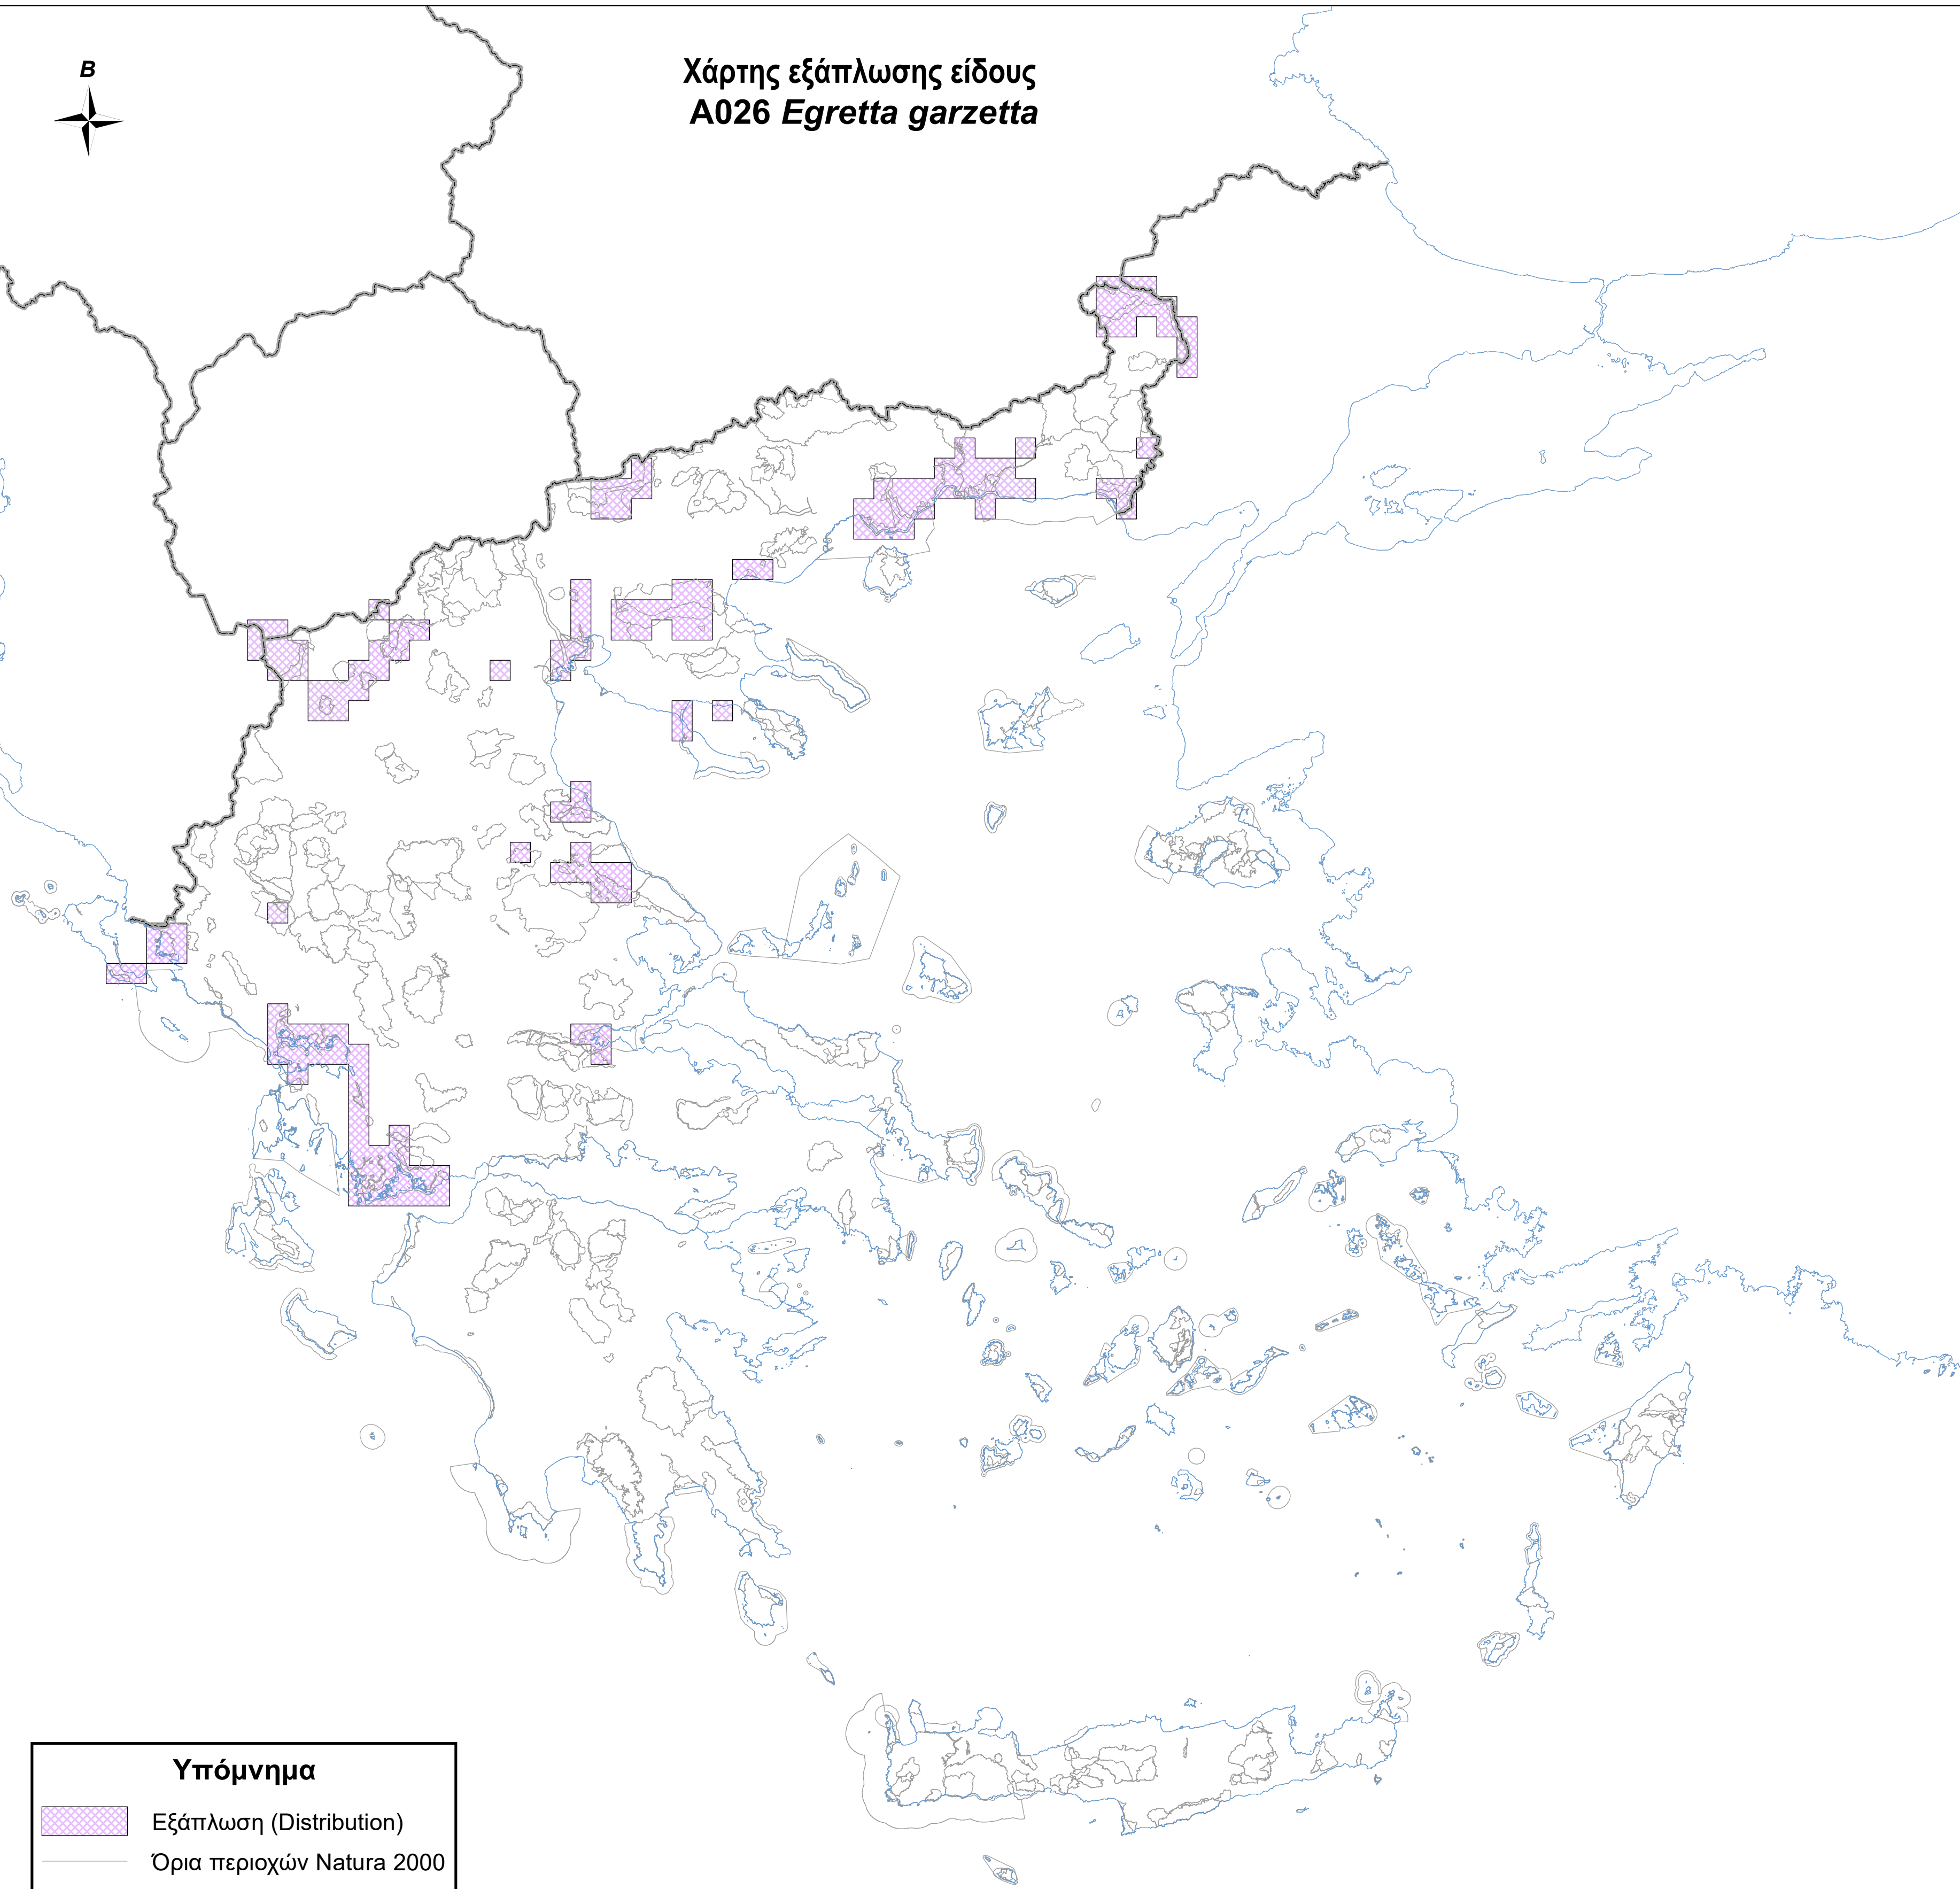

Χάρτης εξάπλωσης είδους  
A026 *Egretta garzetta*

**Υπόμνημα**

-  Εξάπλωση (Distribution)
-  Όρια περιοχών Natura 2000
-  Ακτογραμμή
-  Σύνορα