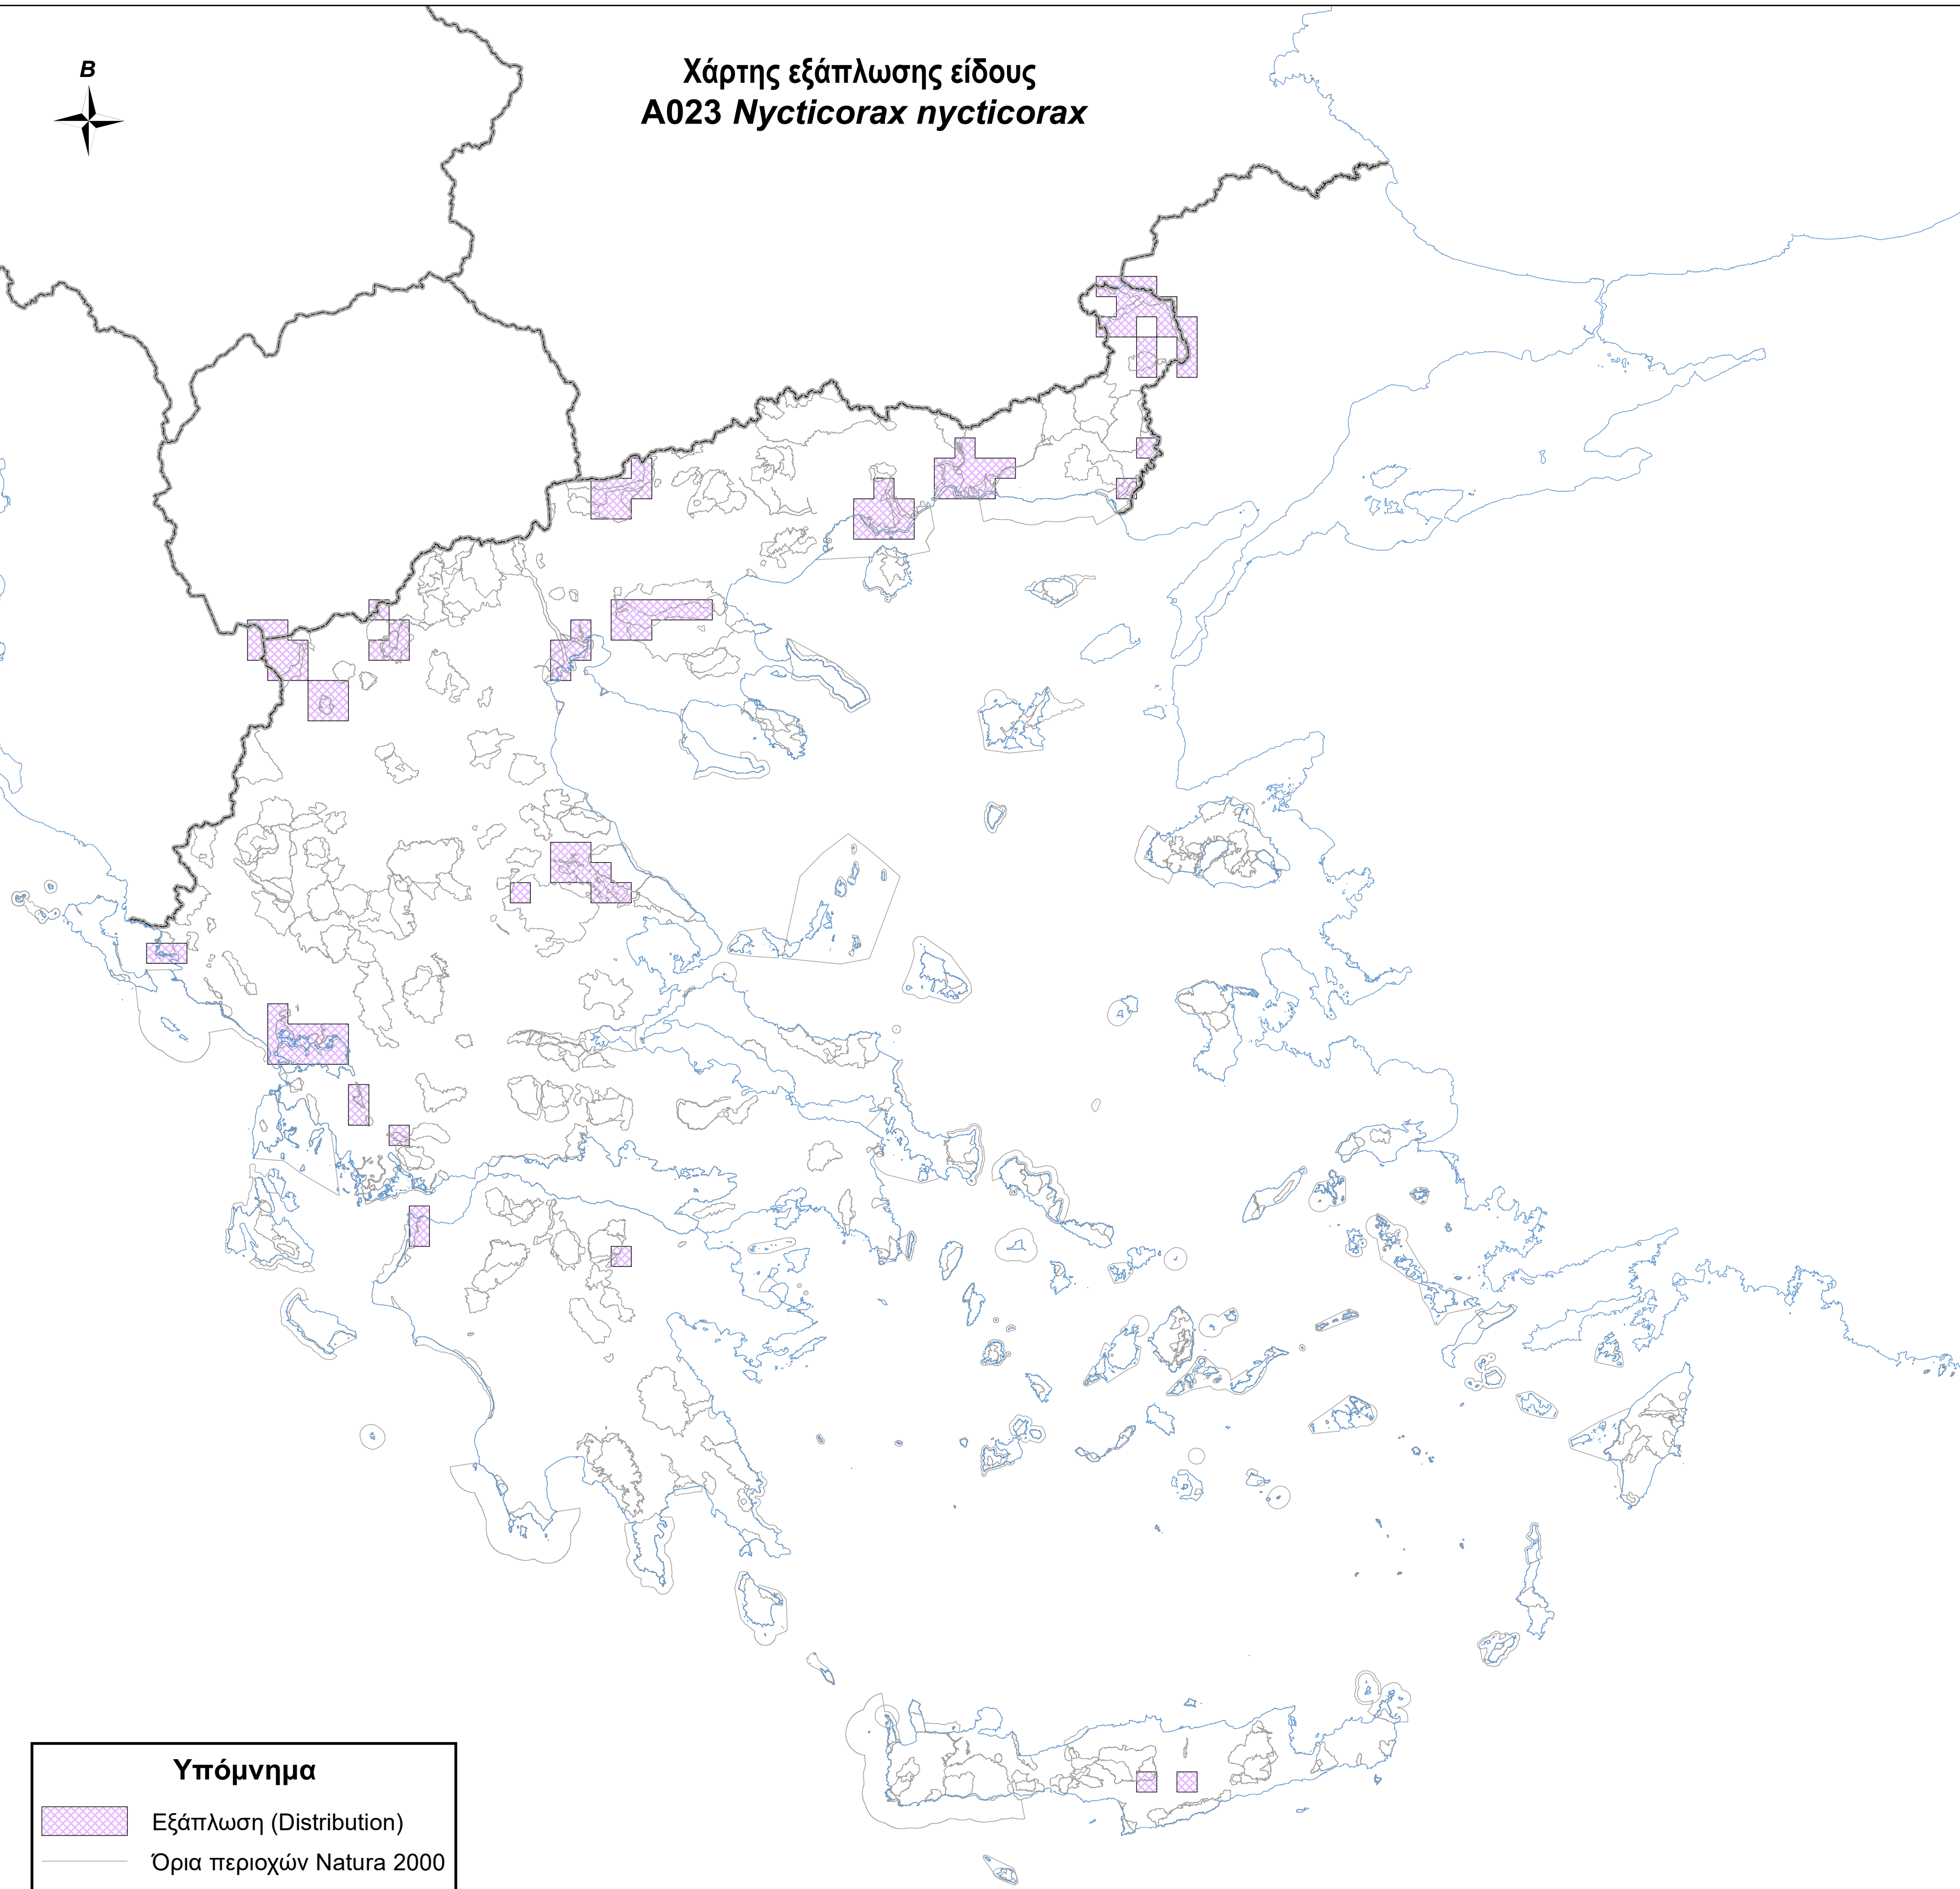

Χάρτης εξάπλωσης είδους  
**A023 *Nycticorax nycticorax***

**Υπόμνημα**

-  Εξάπλωση (Distribution)
-  Όρια περιοχών Natura 2000
-  Ακτογραμμή
-  Σύνορα