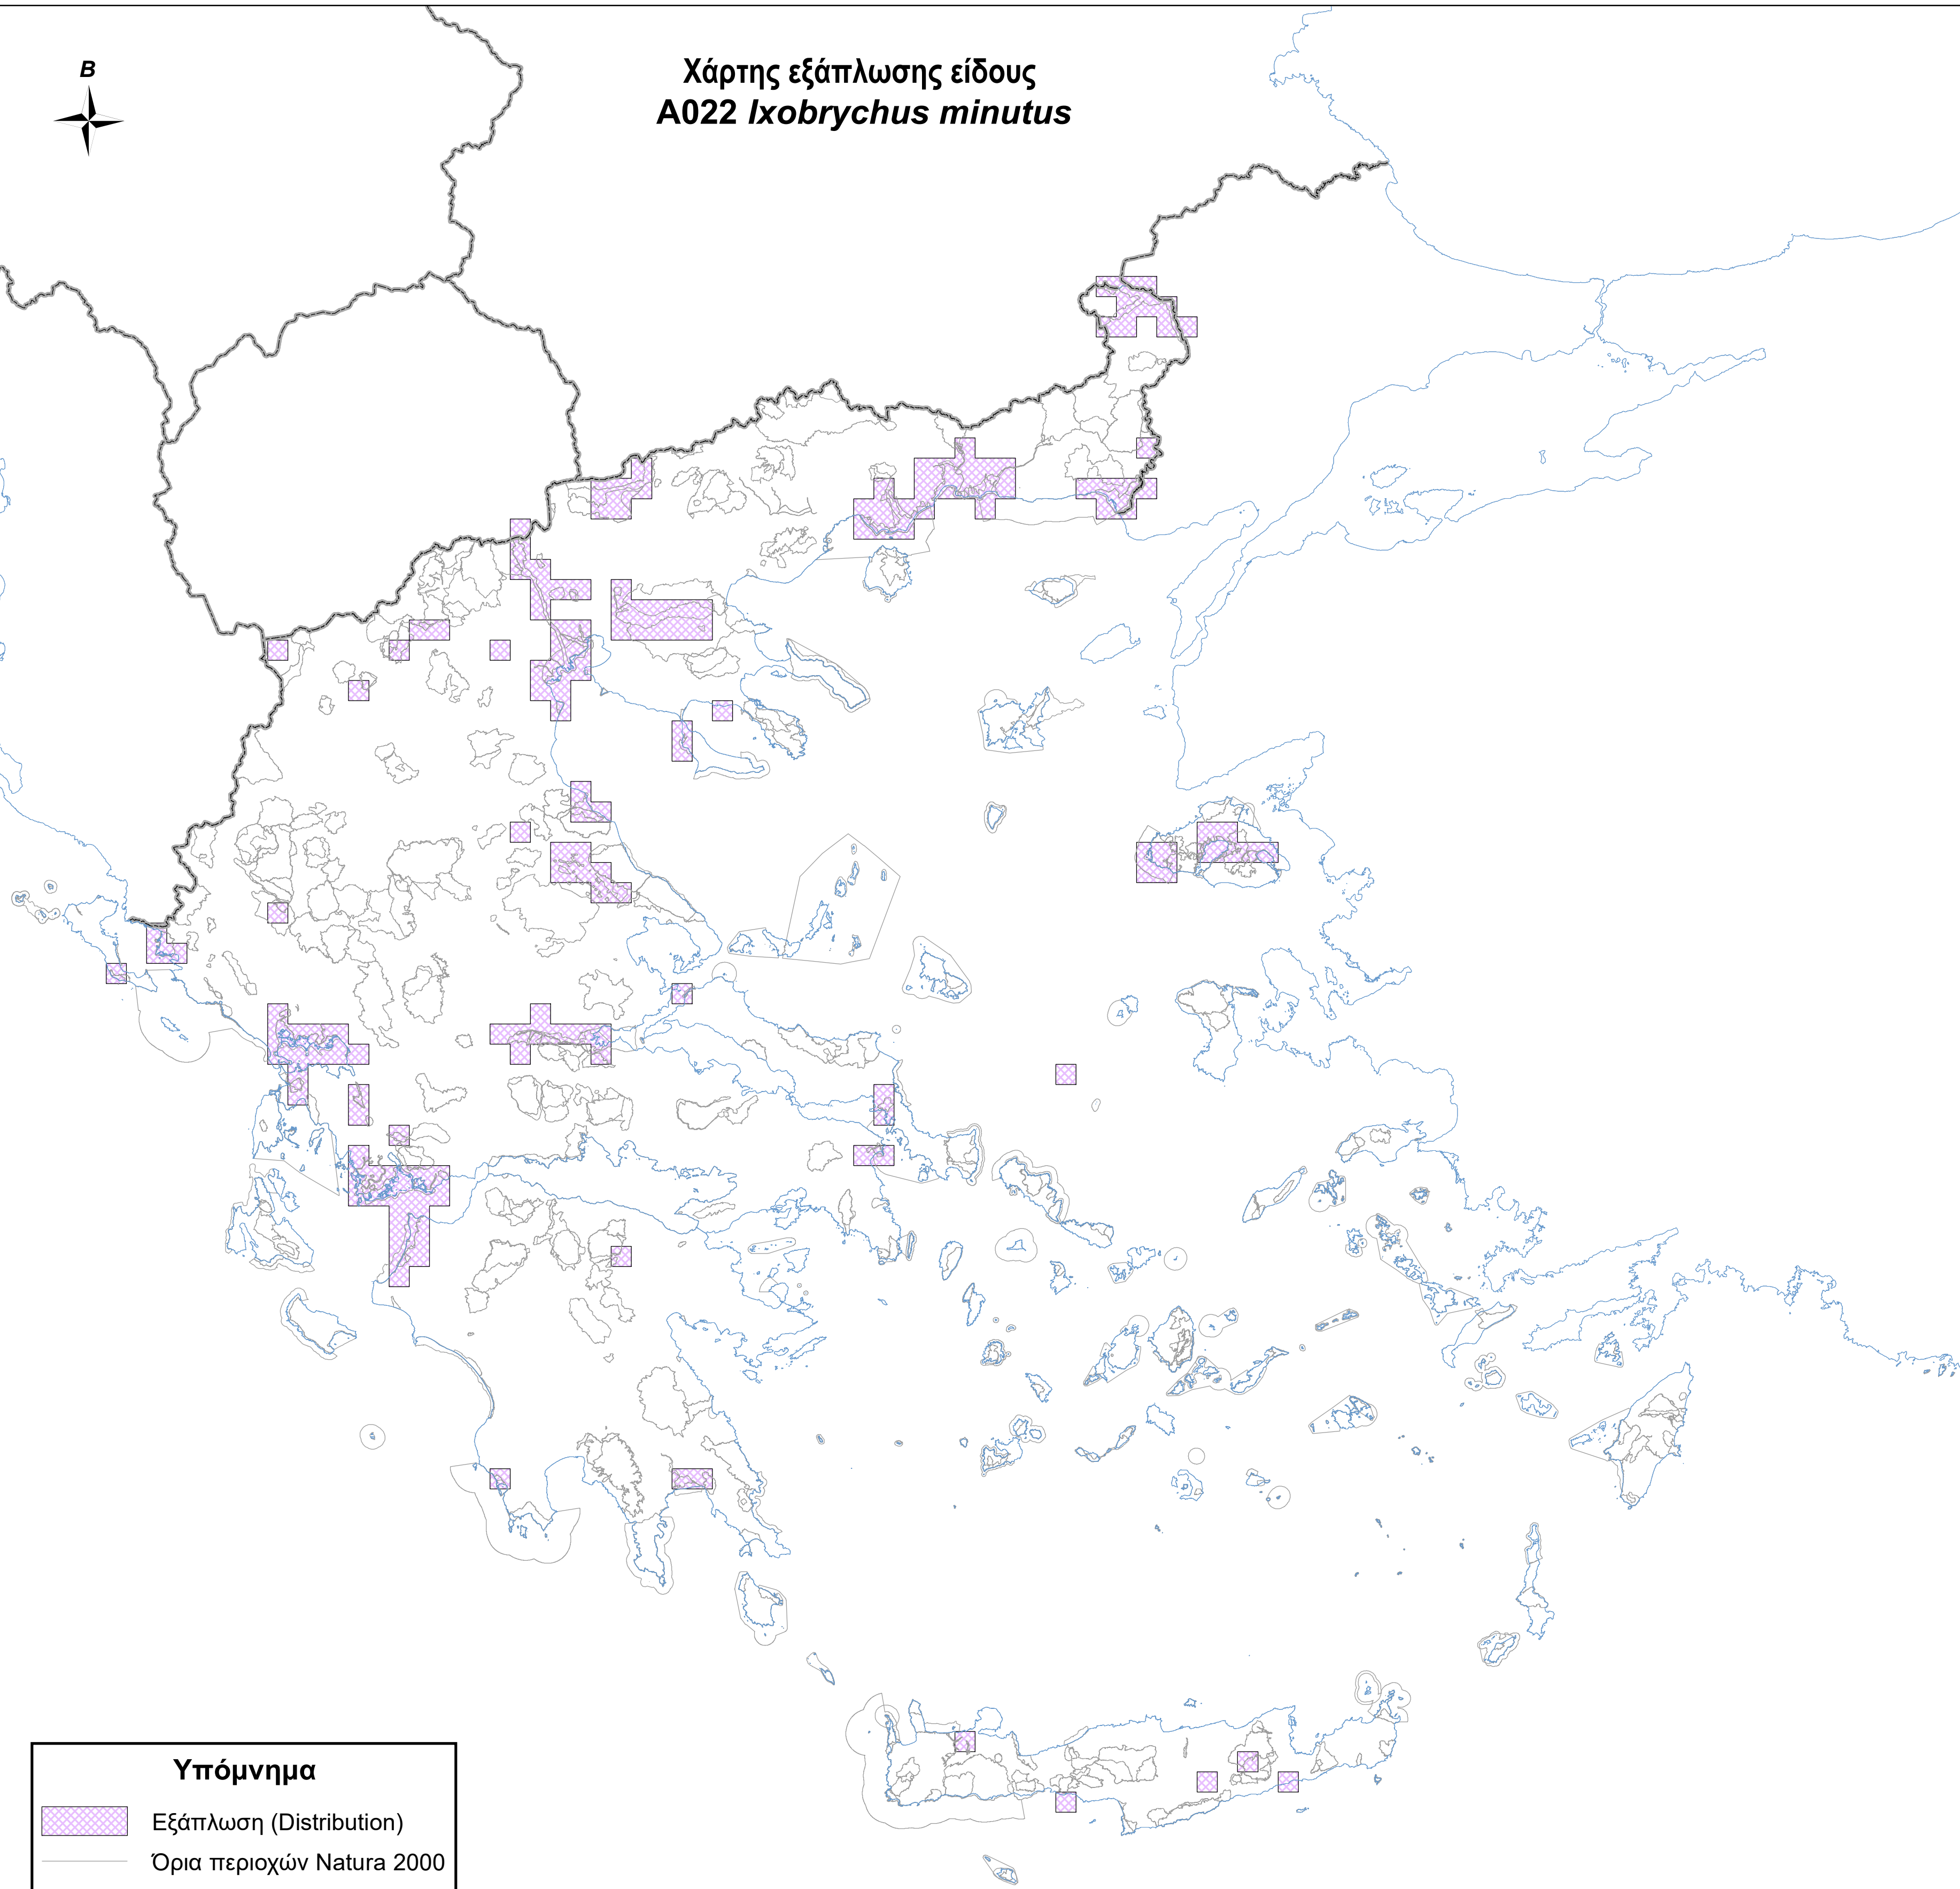

Χάρτης εξάπλωσης είδους  
A022 *Ixobrychus minutus*

**Υπόμνημα**

-  Εξάπλωση (Distribution)
-  Όρια περιοχών Natura 2000
-  Ακτογραμμή
-  Σύνορα