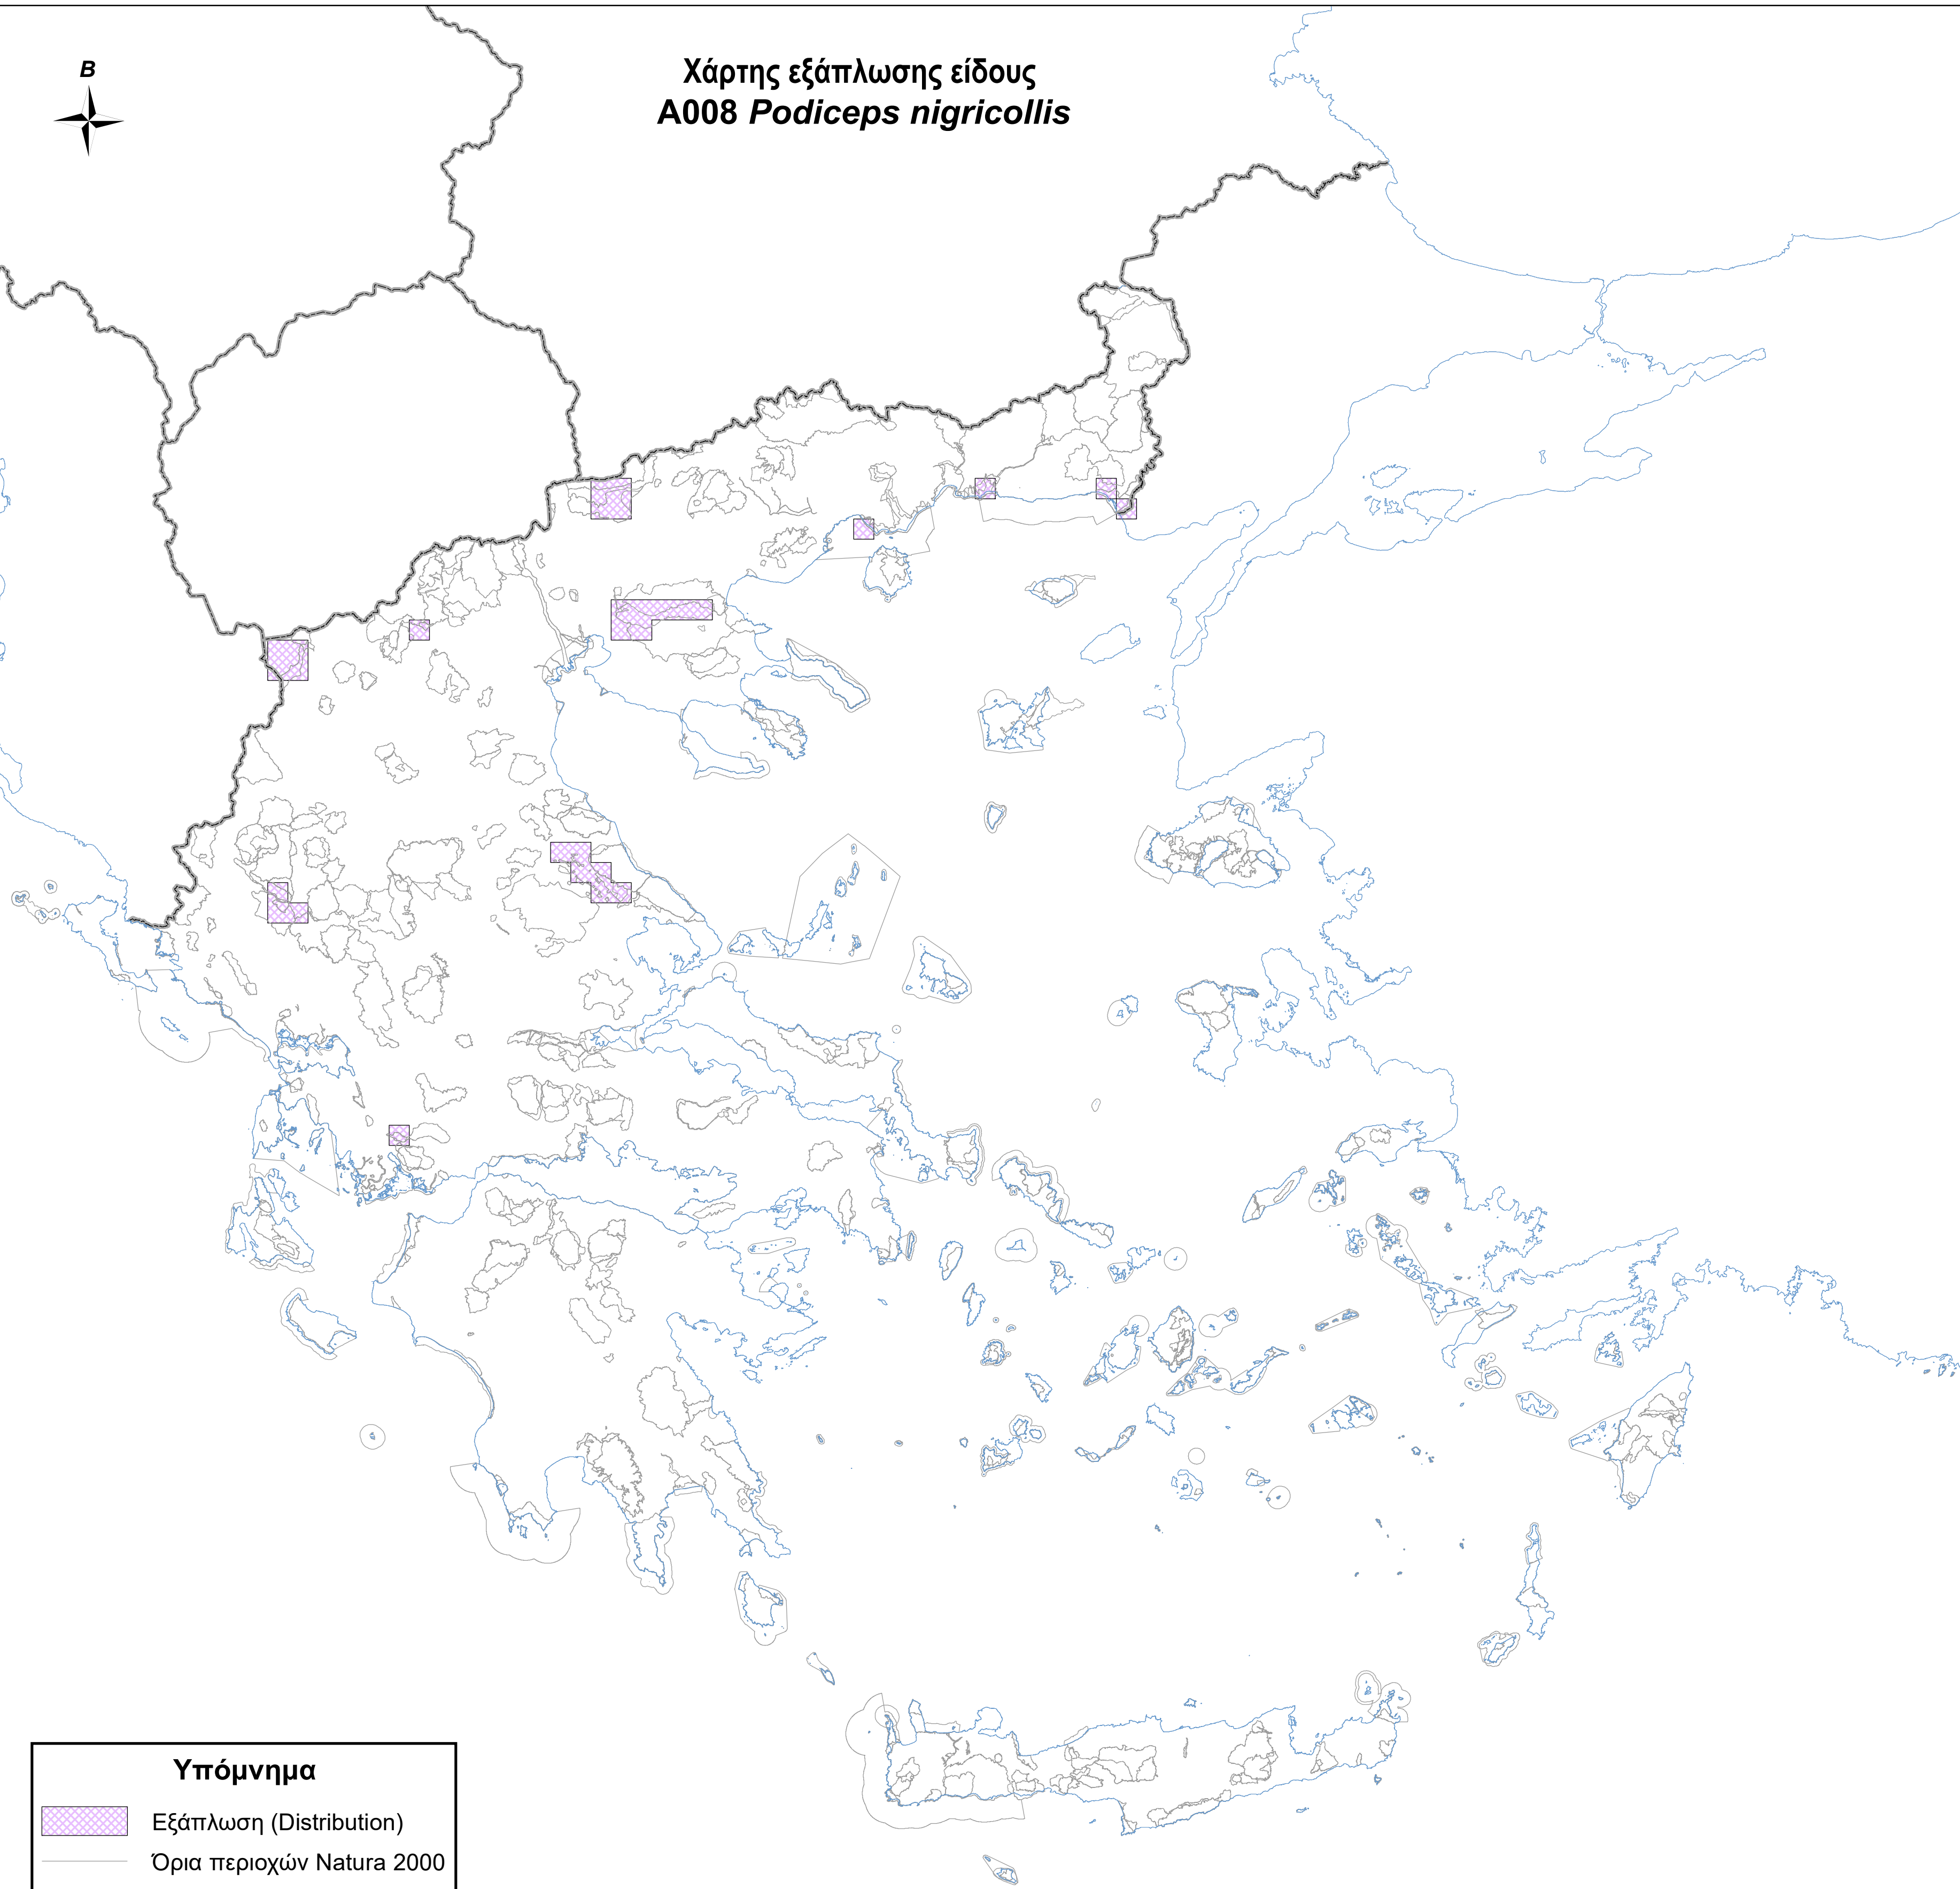

Χάρτης εξάπλωσης είδους
A008 *Podiceps nigricollis*

Υπόμνημα

-  Εξάπλωση (Distribution)
-  Όρια περιοχών Natura 2000
-  Ακτογραμμή
-  Σύνορα

0 50 100 200 χλμ.