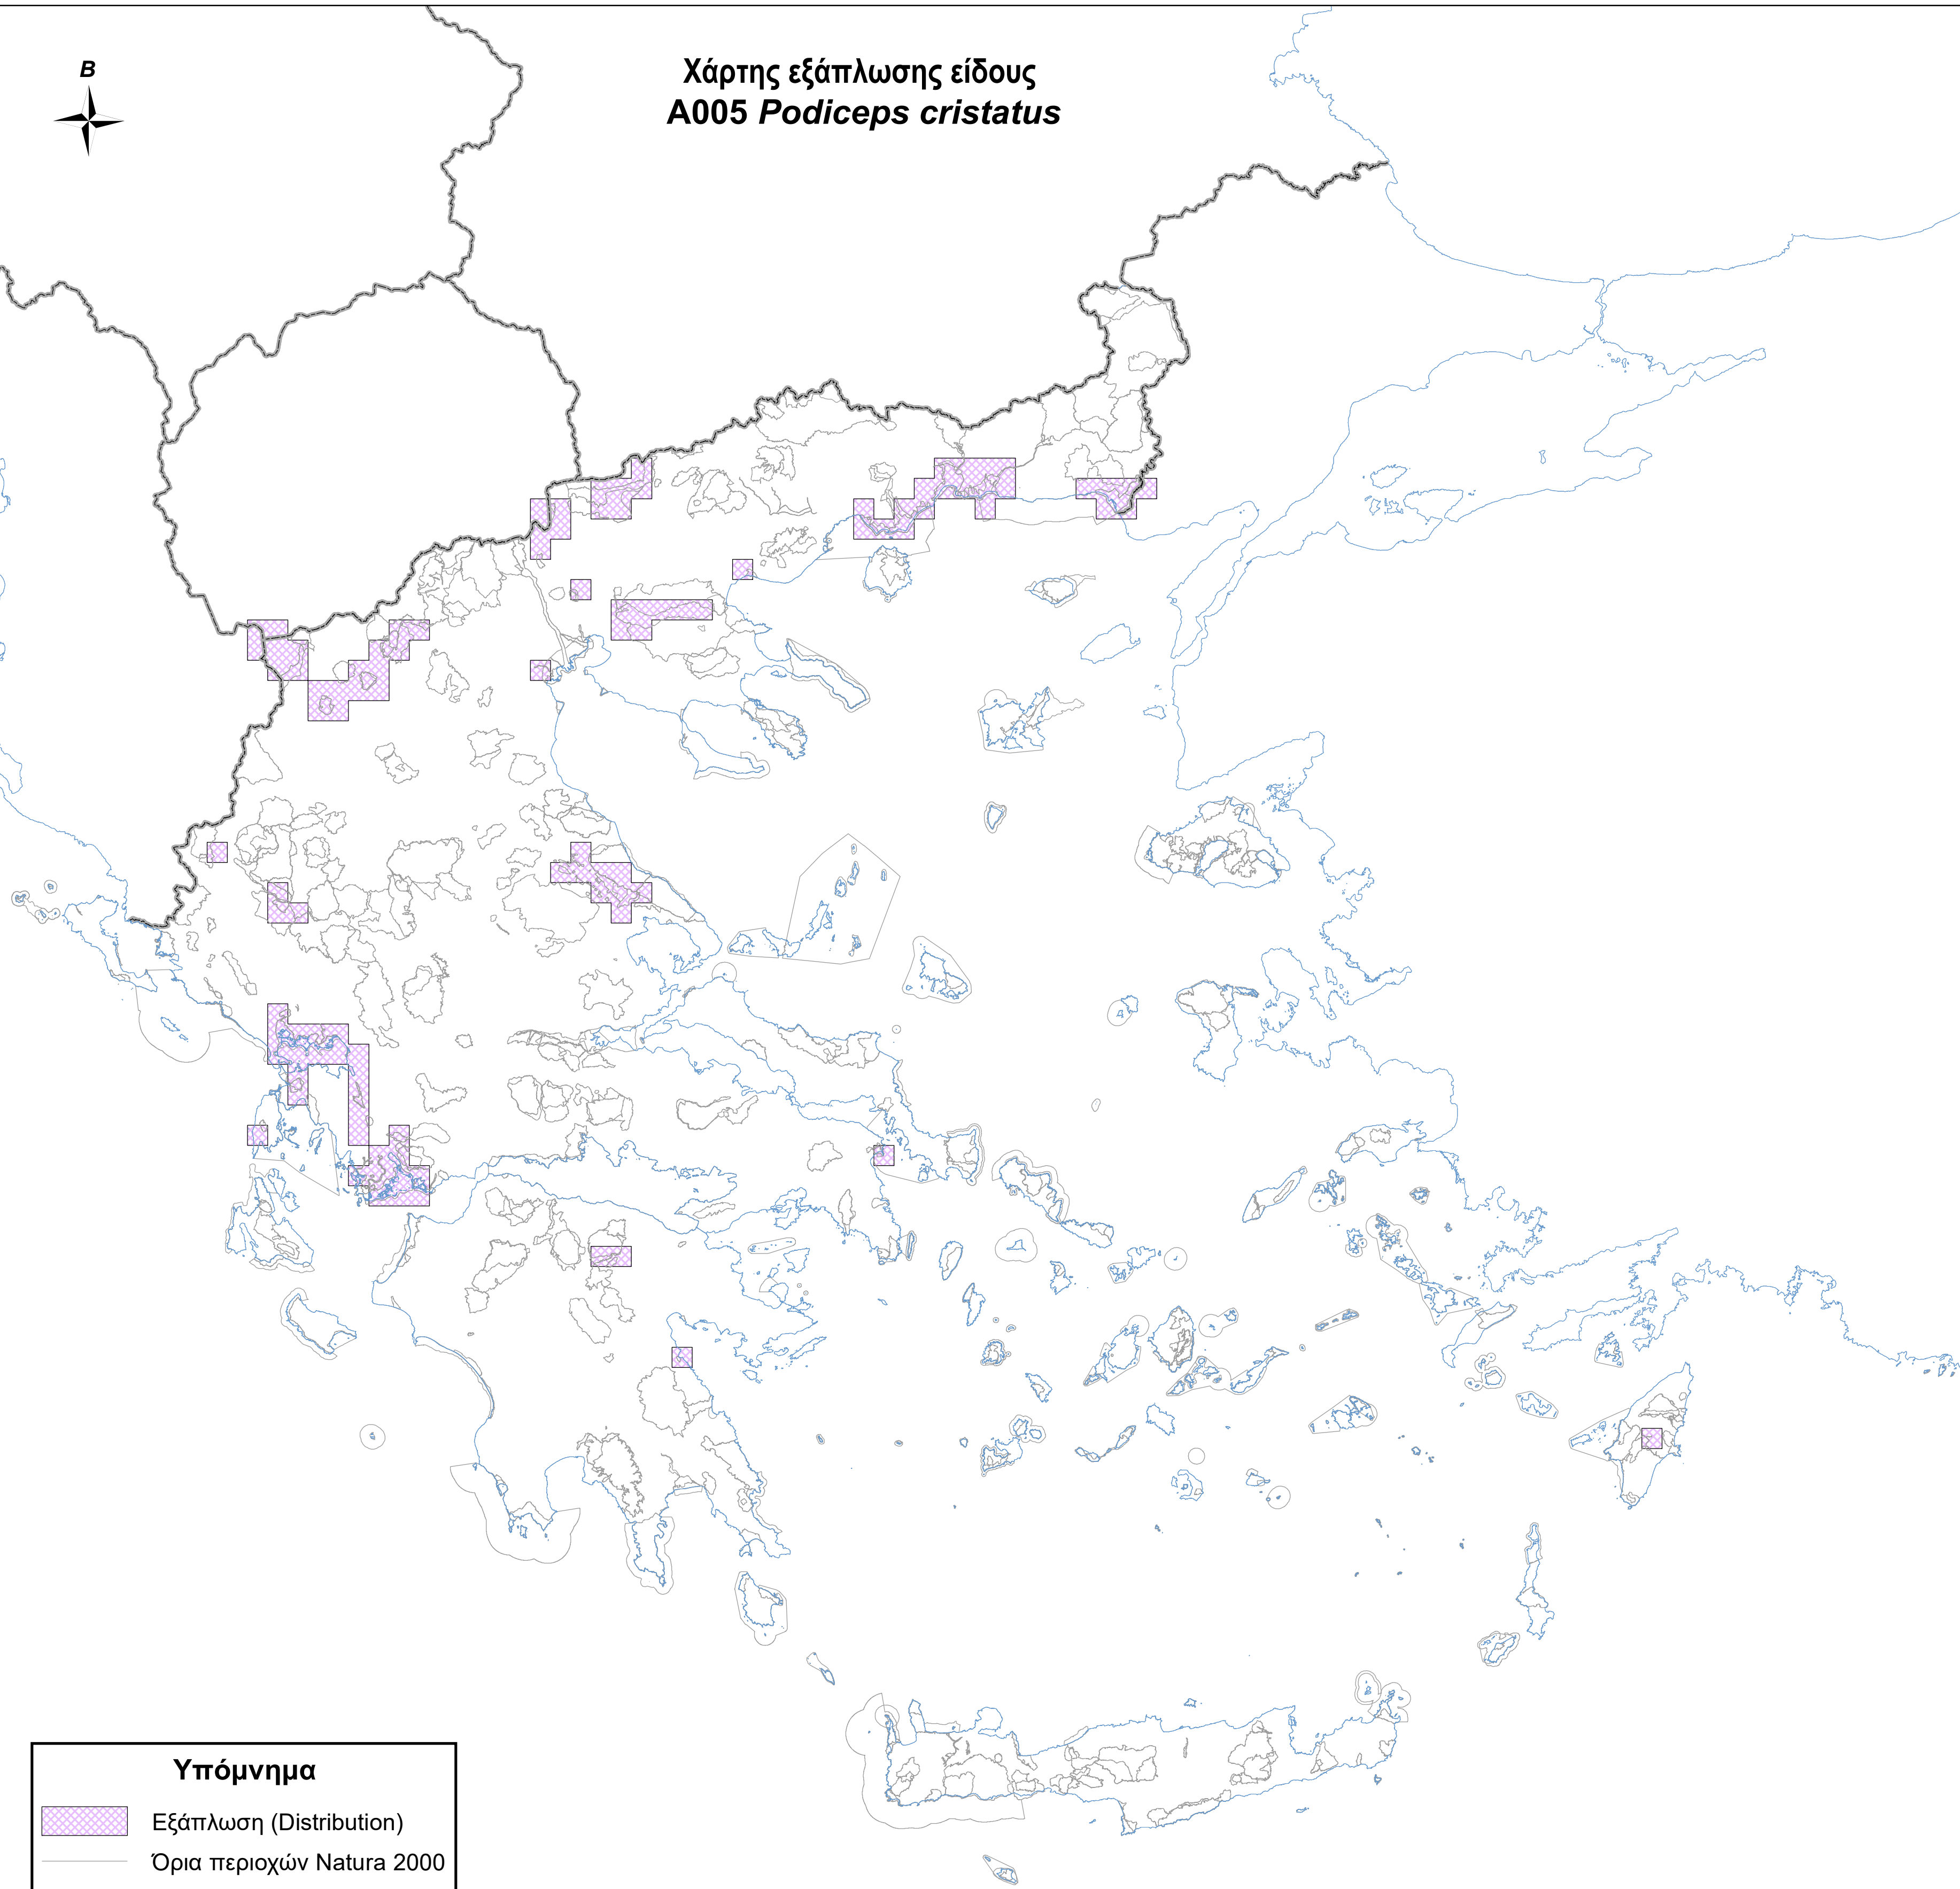

Χάρτης εξάπλωσης είδους
A005 *Podiceps cristatus*

Υπόμνημα

-  Εξάπλωση (Distribution)
-  Όρια περιοχών Natura 2000
-  Ακτογραμμή
-  Σύνορα