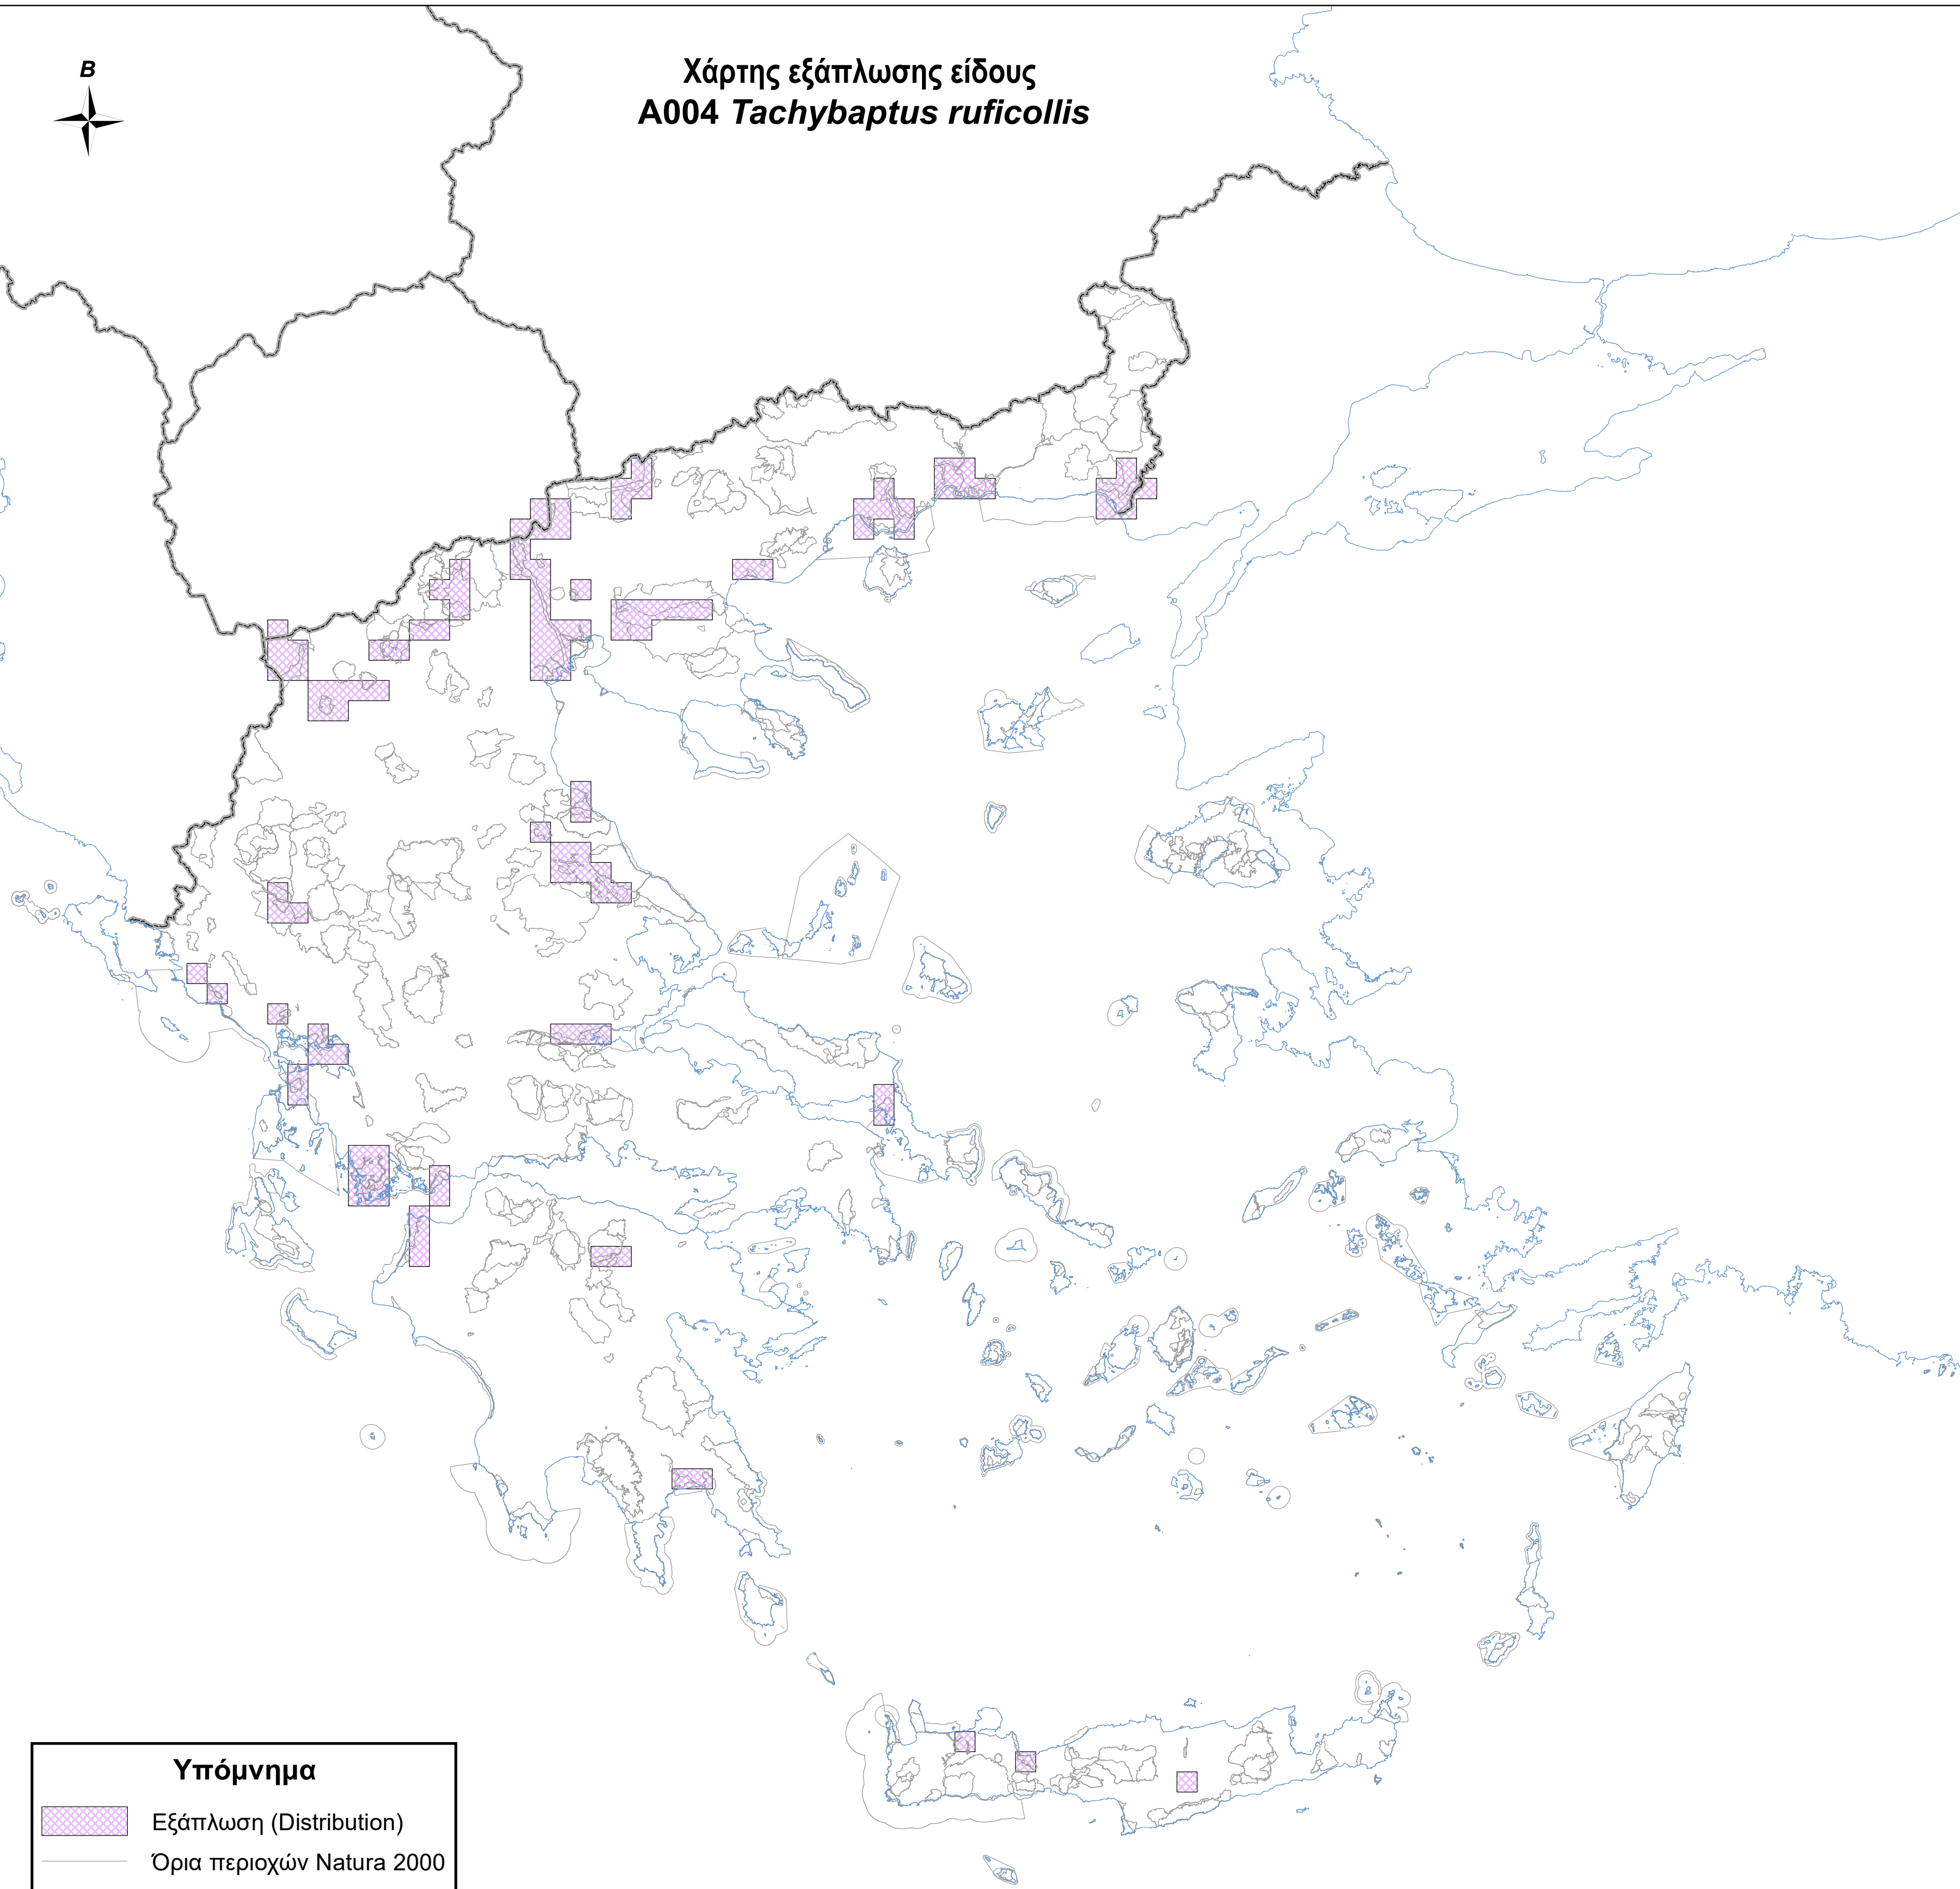

Χάρτης εξάπλωσης είδους
A004 *Tachybaptus ruficollis*

Υπόμνημα

-  Εξάπλωση (Distribution)
-  Όρια περιοχών Natura 2000
-  Ακτογραμμή
-  Σύνορα