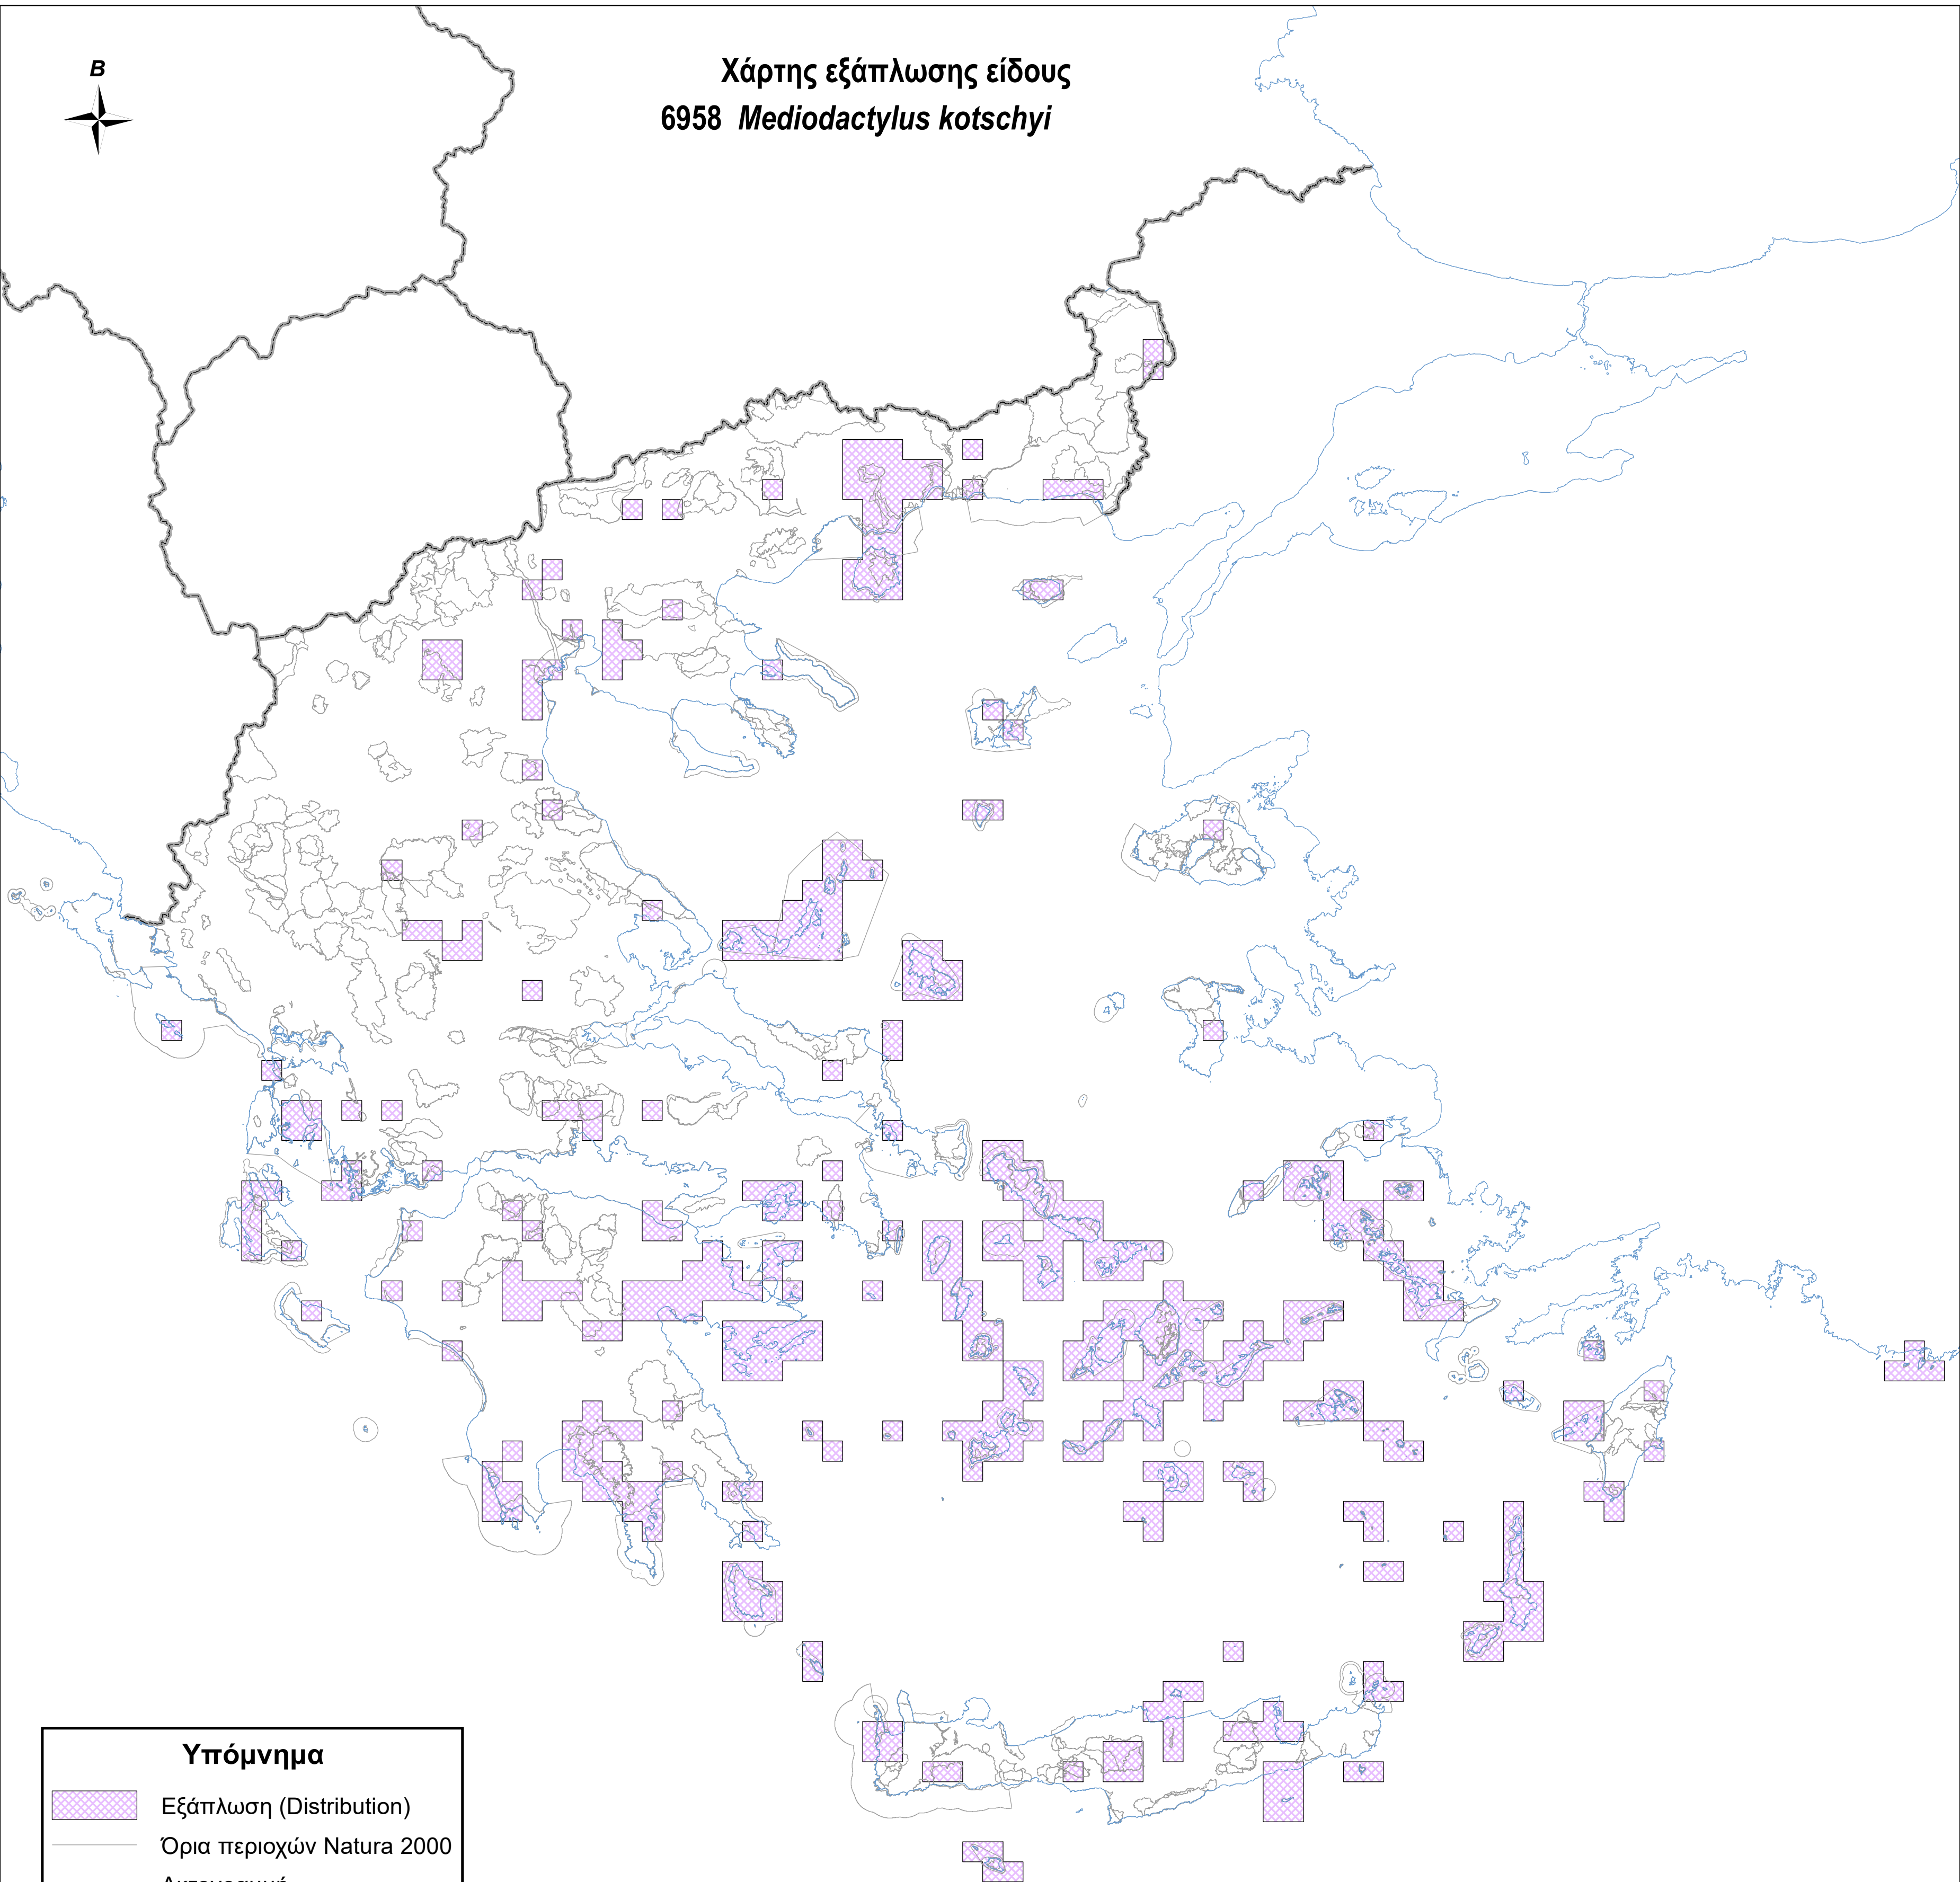

Χάρτης εξάπλωσης είδους
6958 *Mediodactylus kotschy*

Υπόμνημα

-  Εξάπλωση (Distribution)
-  Όρια περιοχών Natura 2000
-  Ακτογραμμή
-  Σύνορα