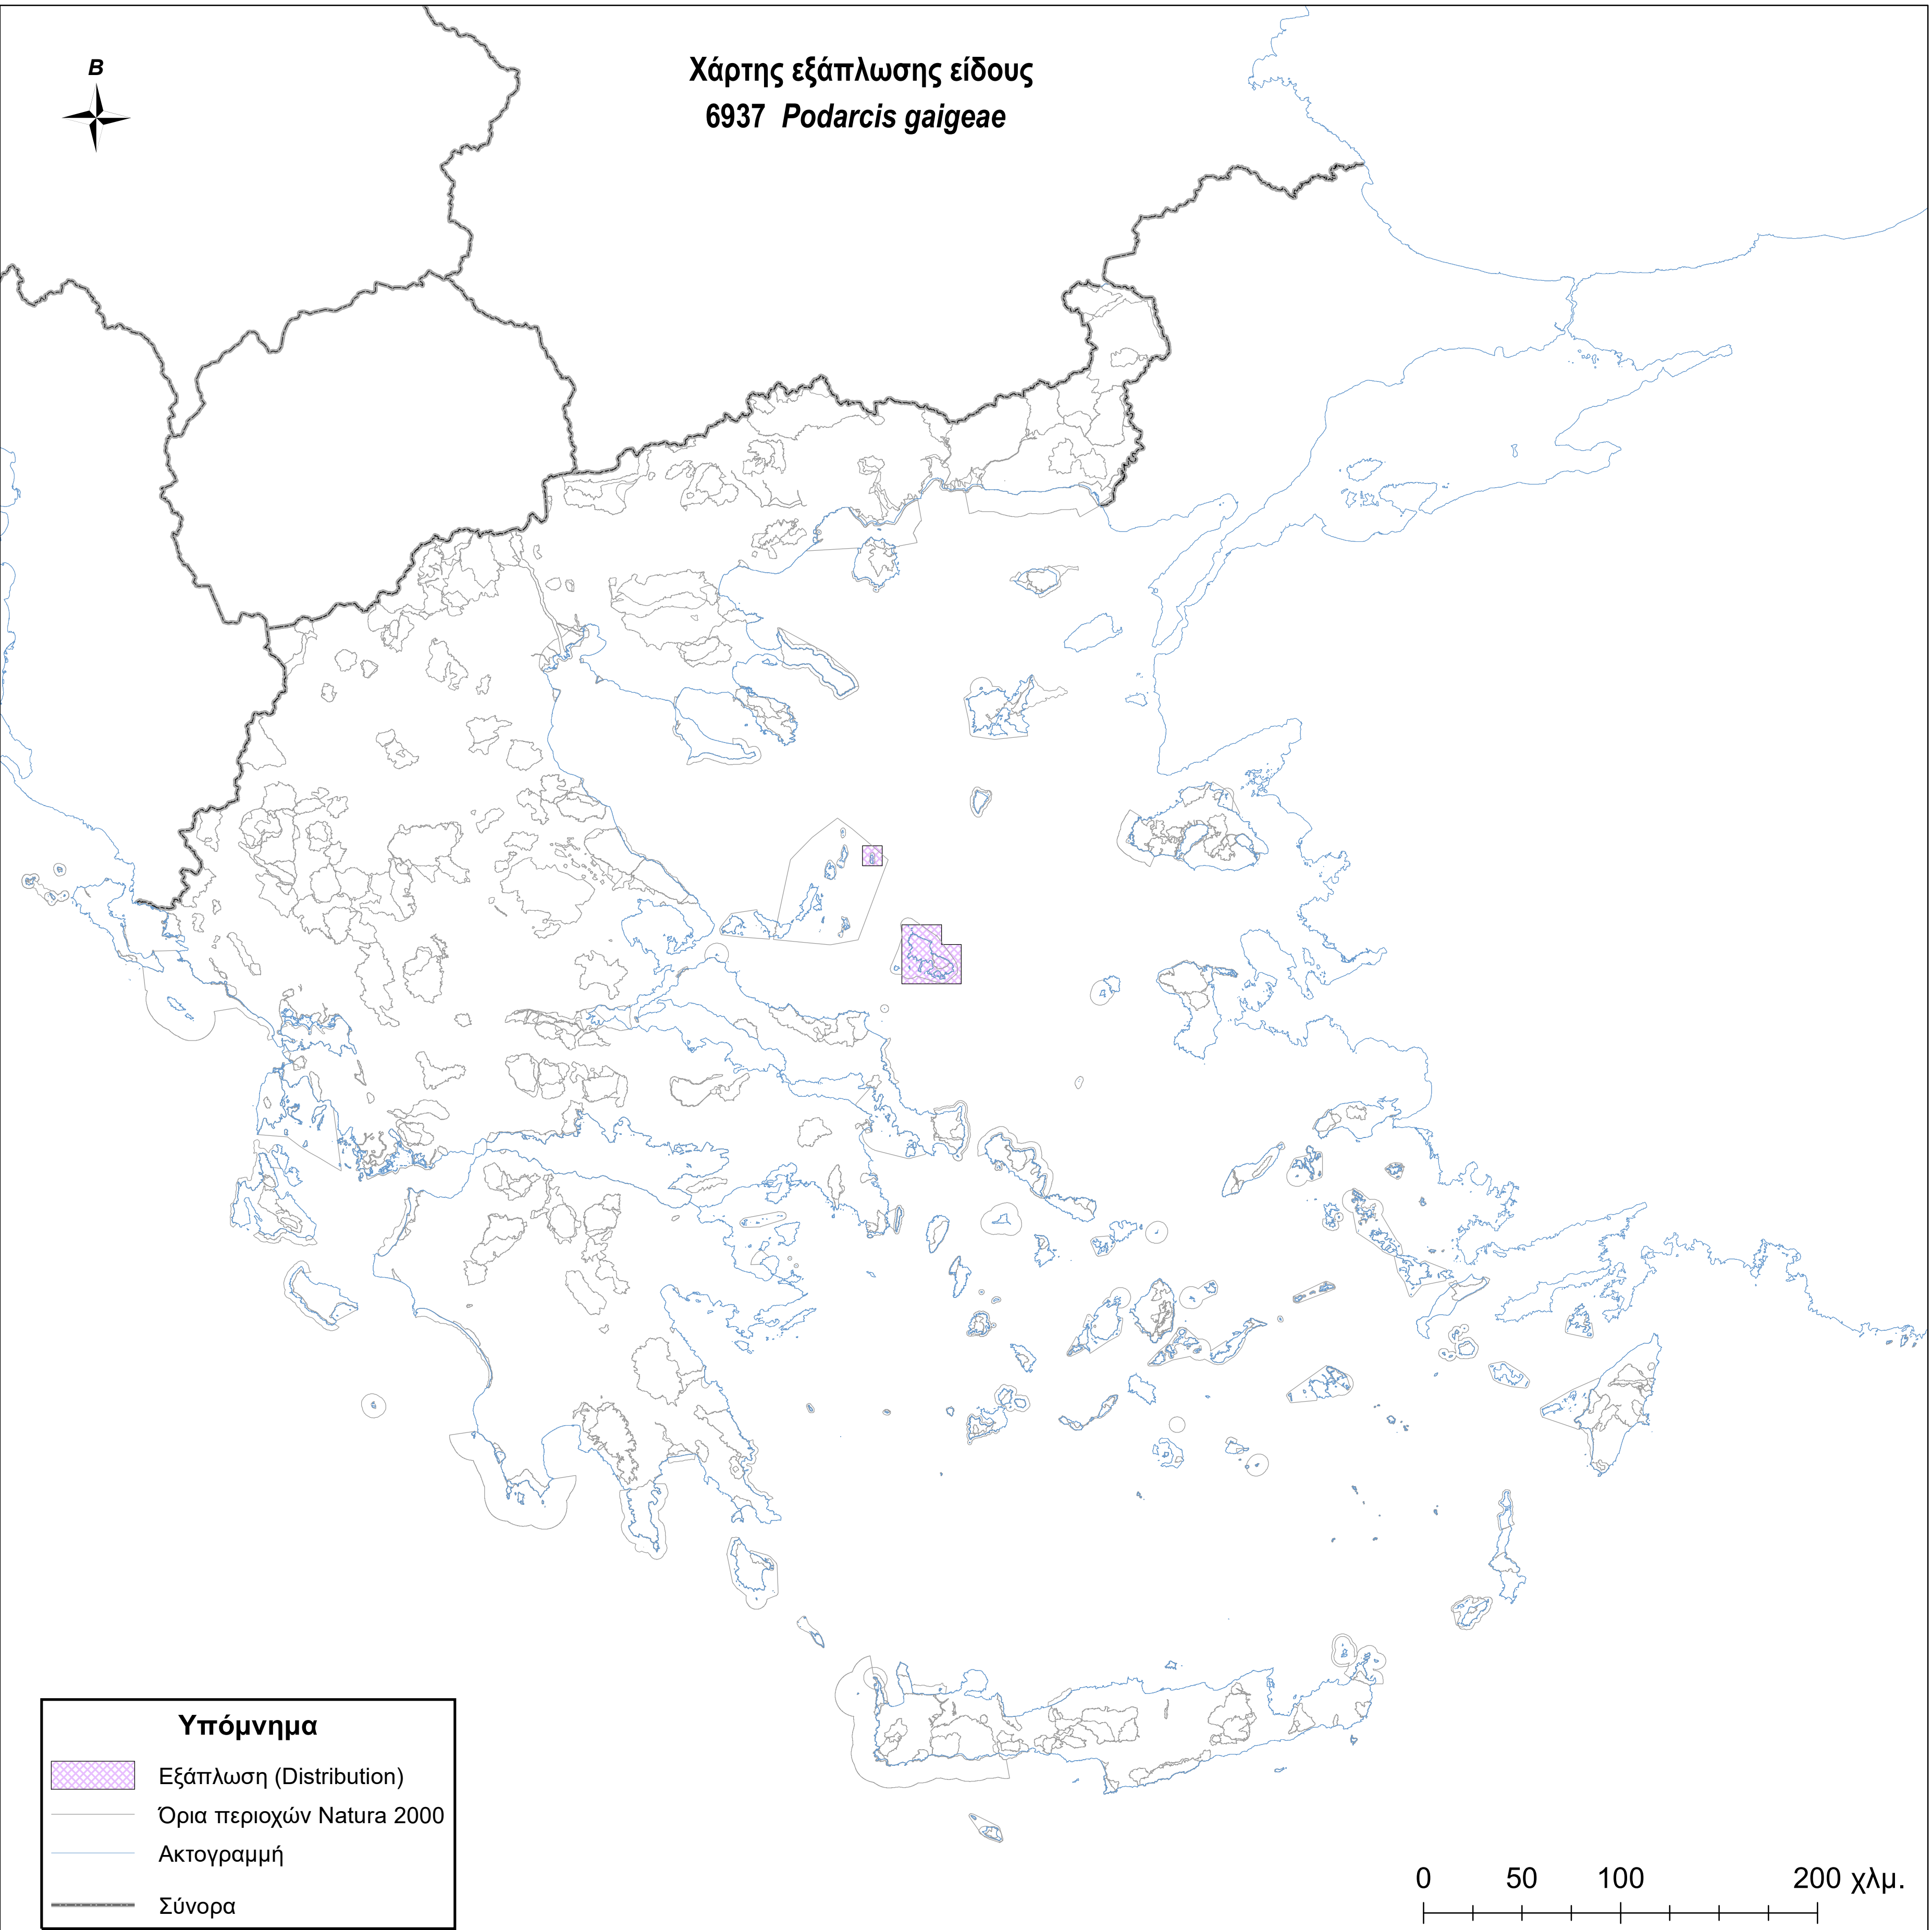

Χάρτης εξάπλωσης είδους  
6937 *Podarcis gaigeae*

**Υπόμνημα**

-  Εξάπλωση (Distribution)
-  Όρια περιοχών Natura 2000
-  Ακτογραμμή
-  Σύνορα