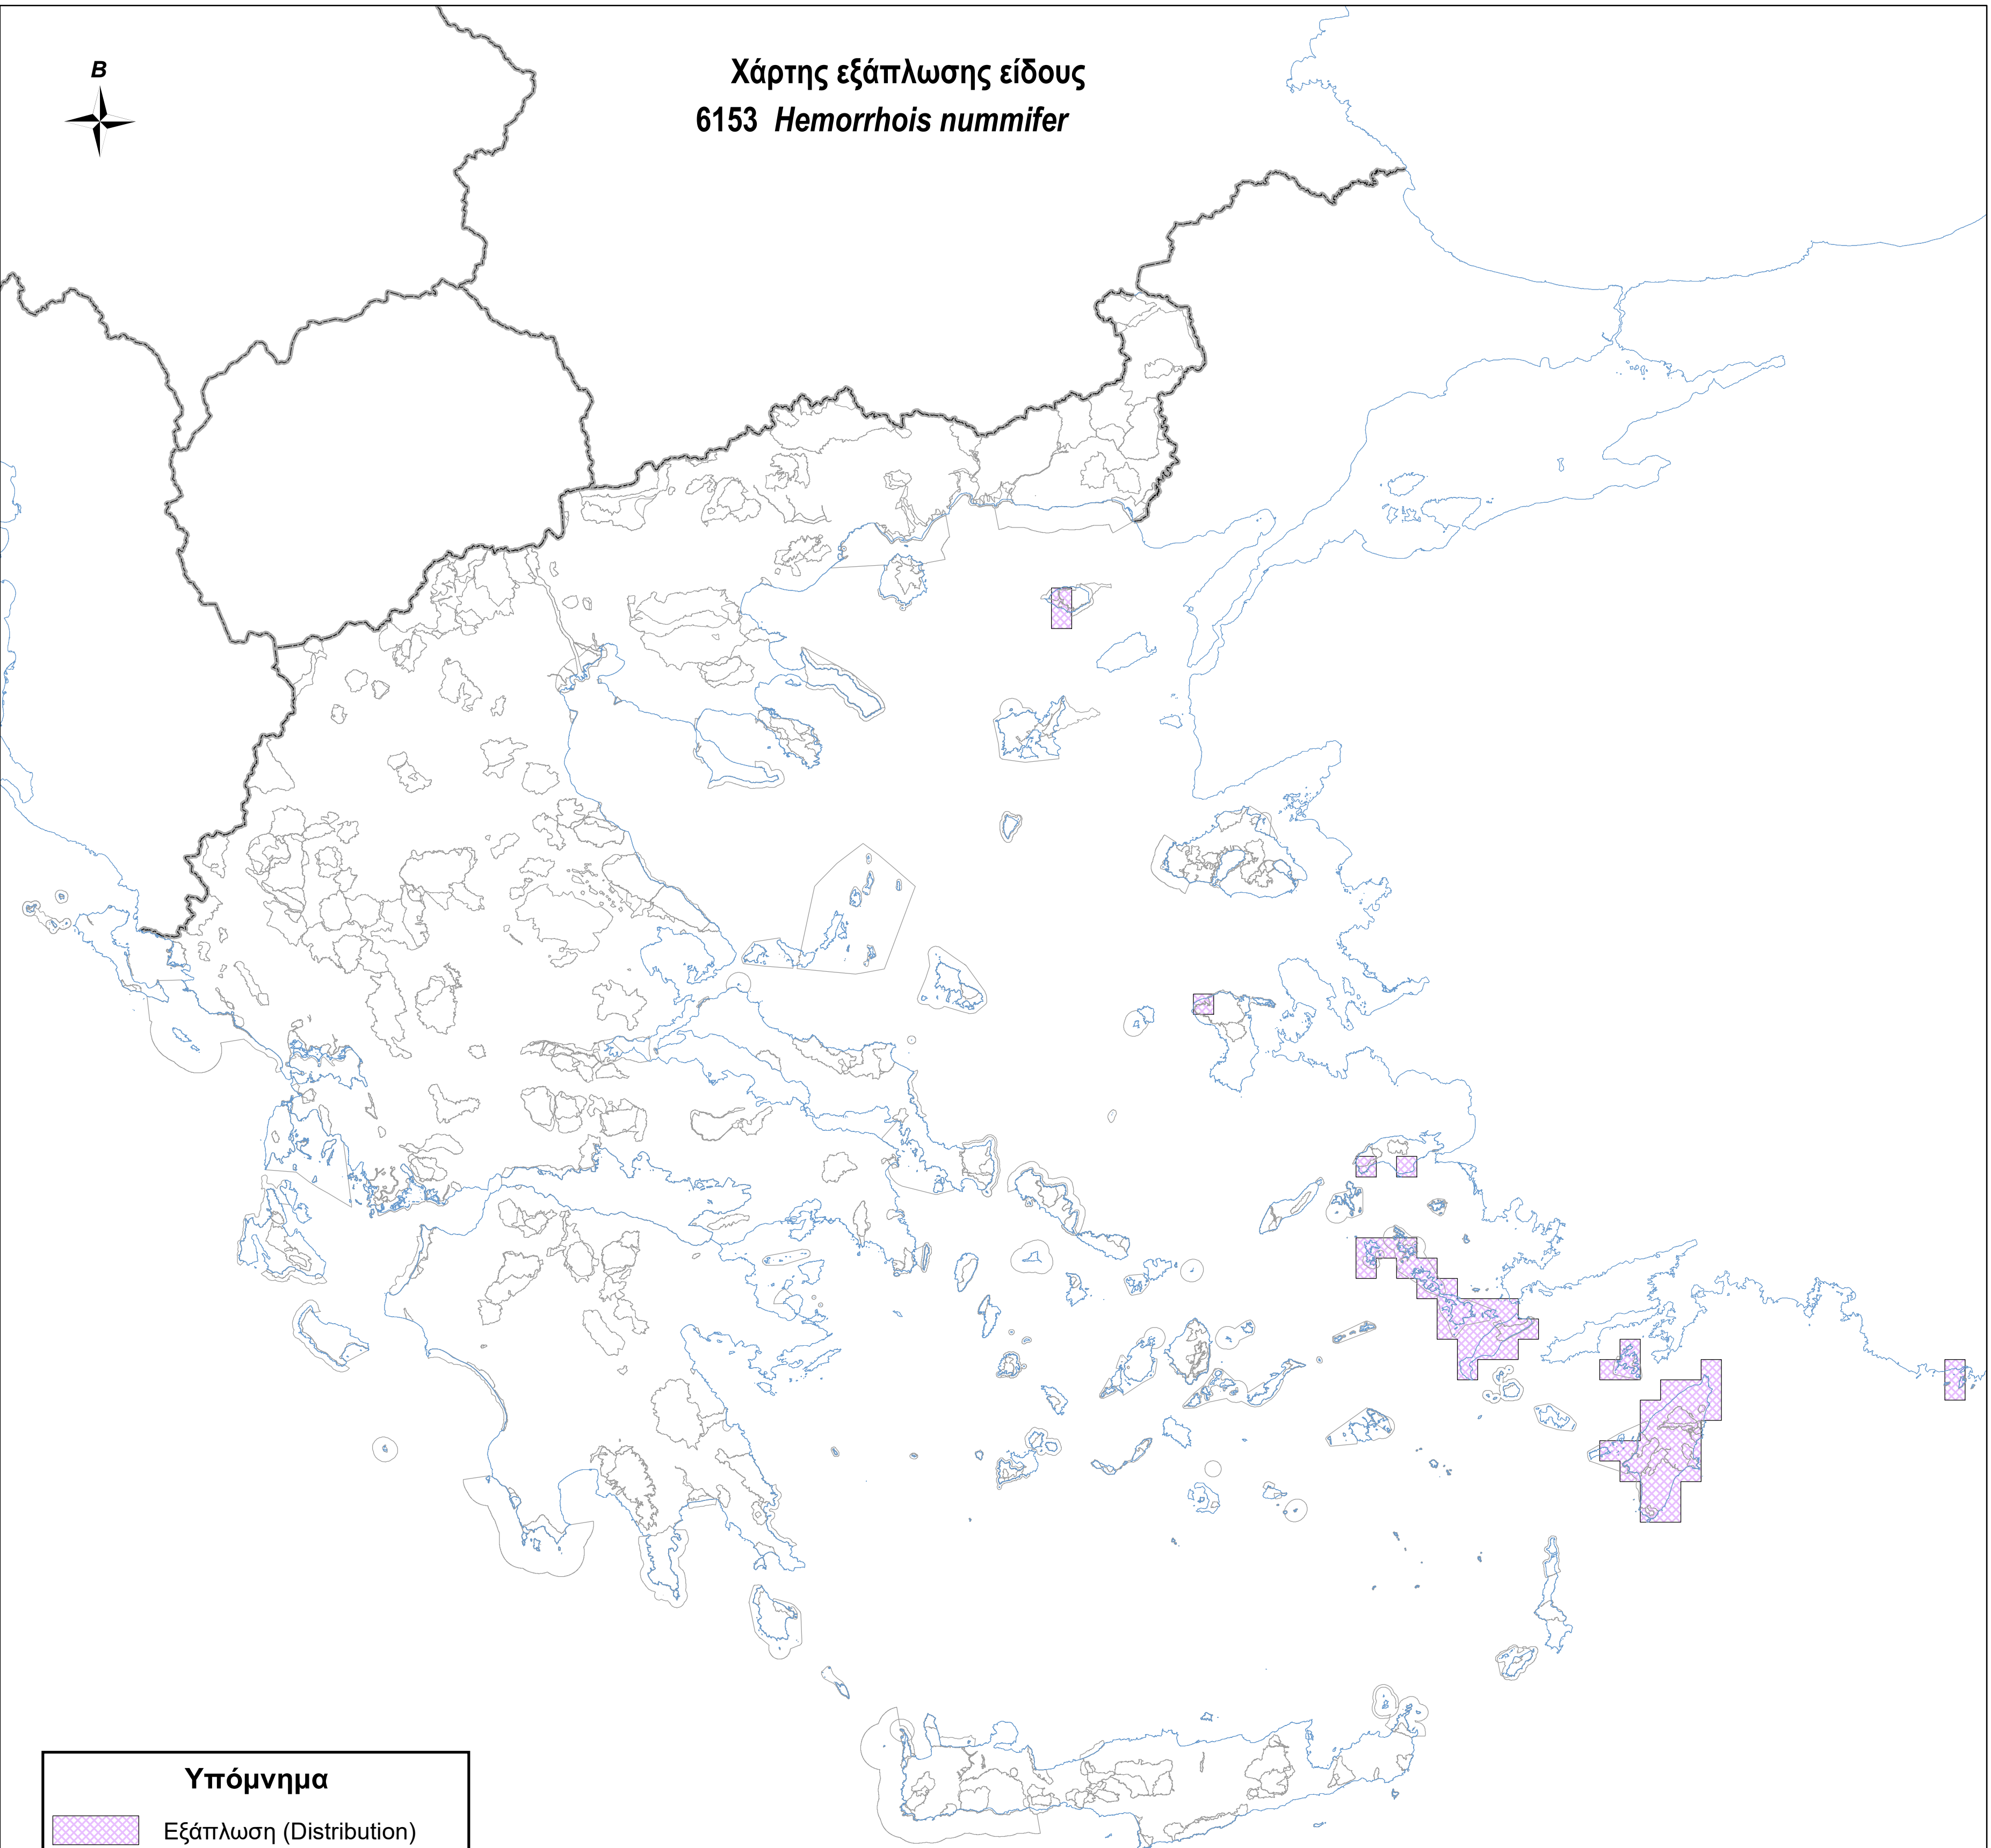

Χάρτης εξάπλωσης είδους
6153 *Hemorrhhois nummifer*

Υπόμνημα

-  Εξάπλωση (Distribution)
-  Όρια περιοχών Natura 2000
-  Ακτογραμμή
-  Σύνορα