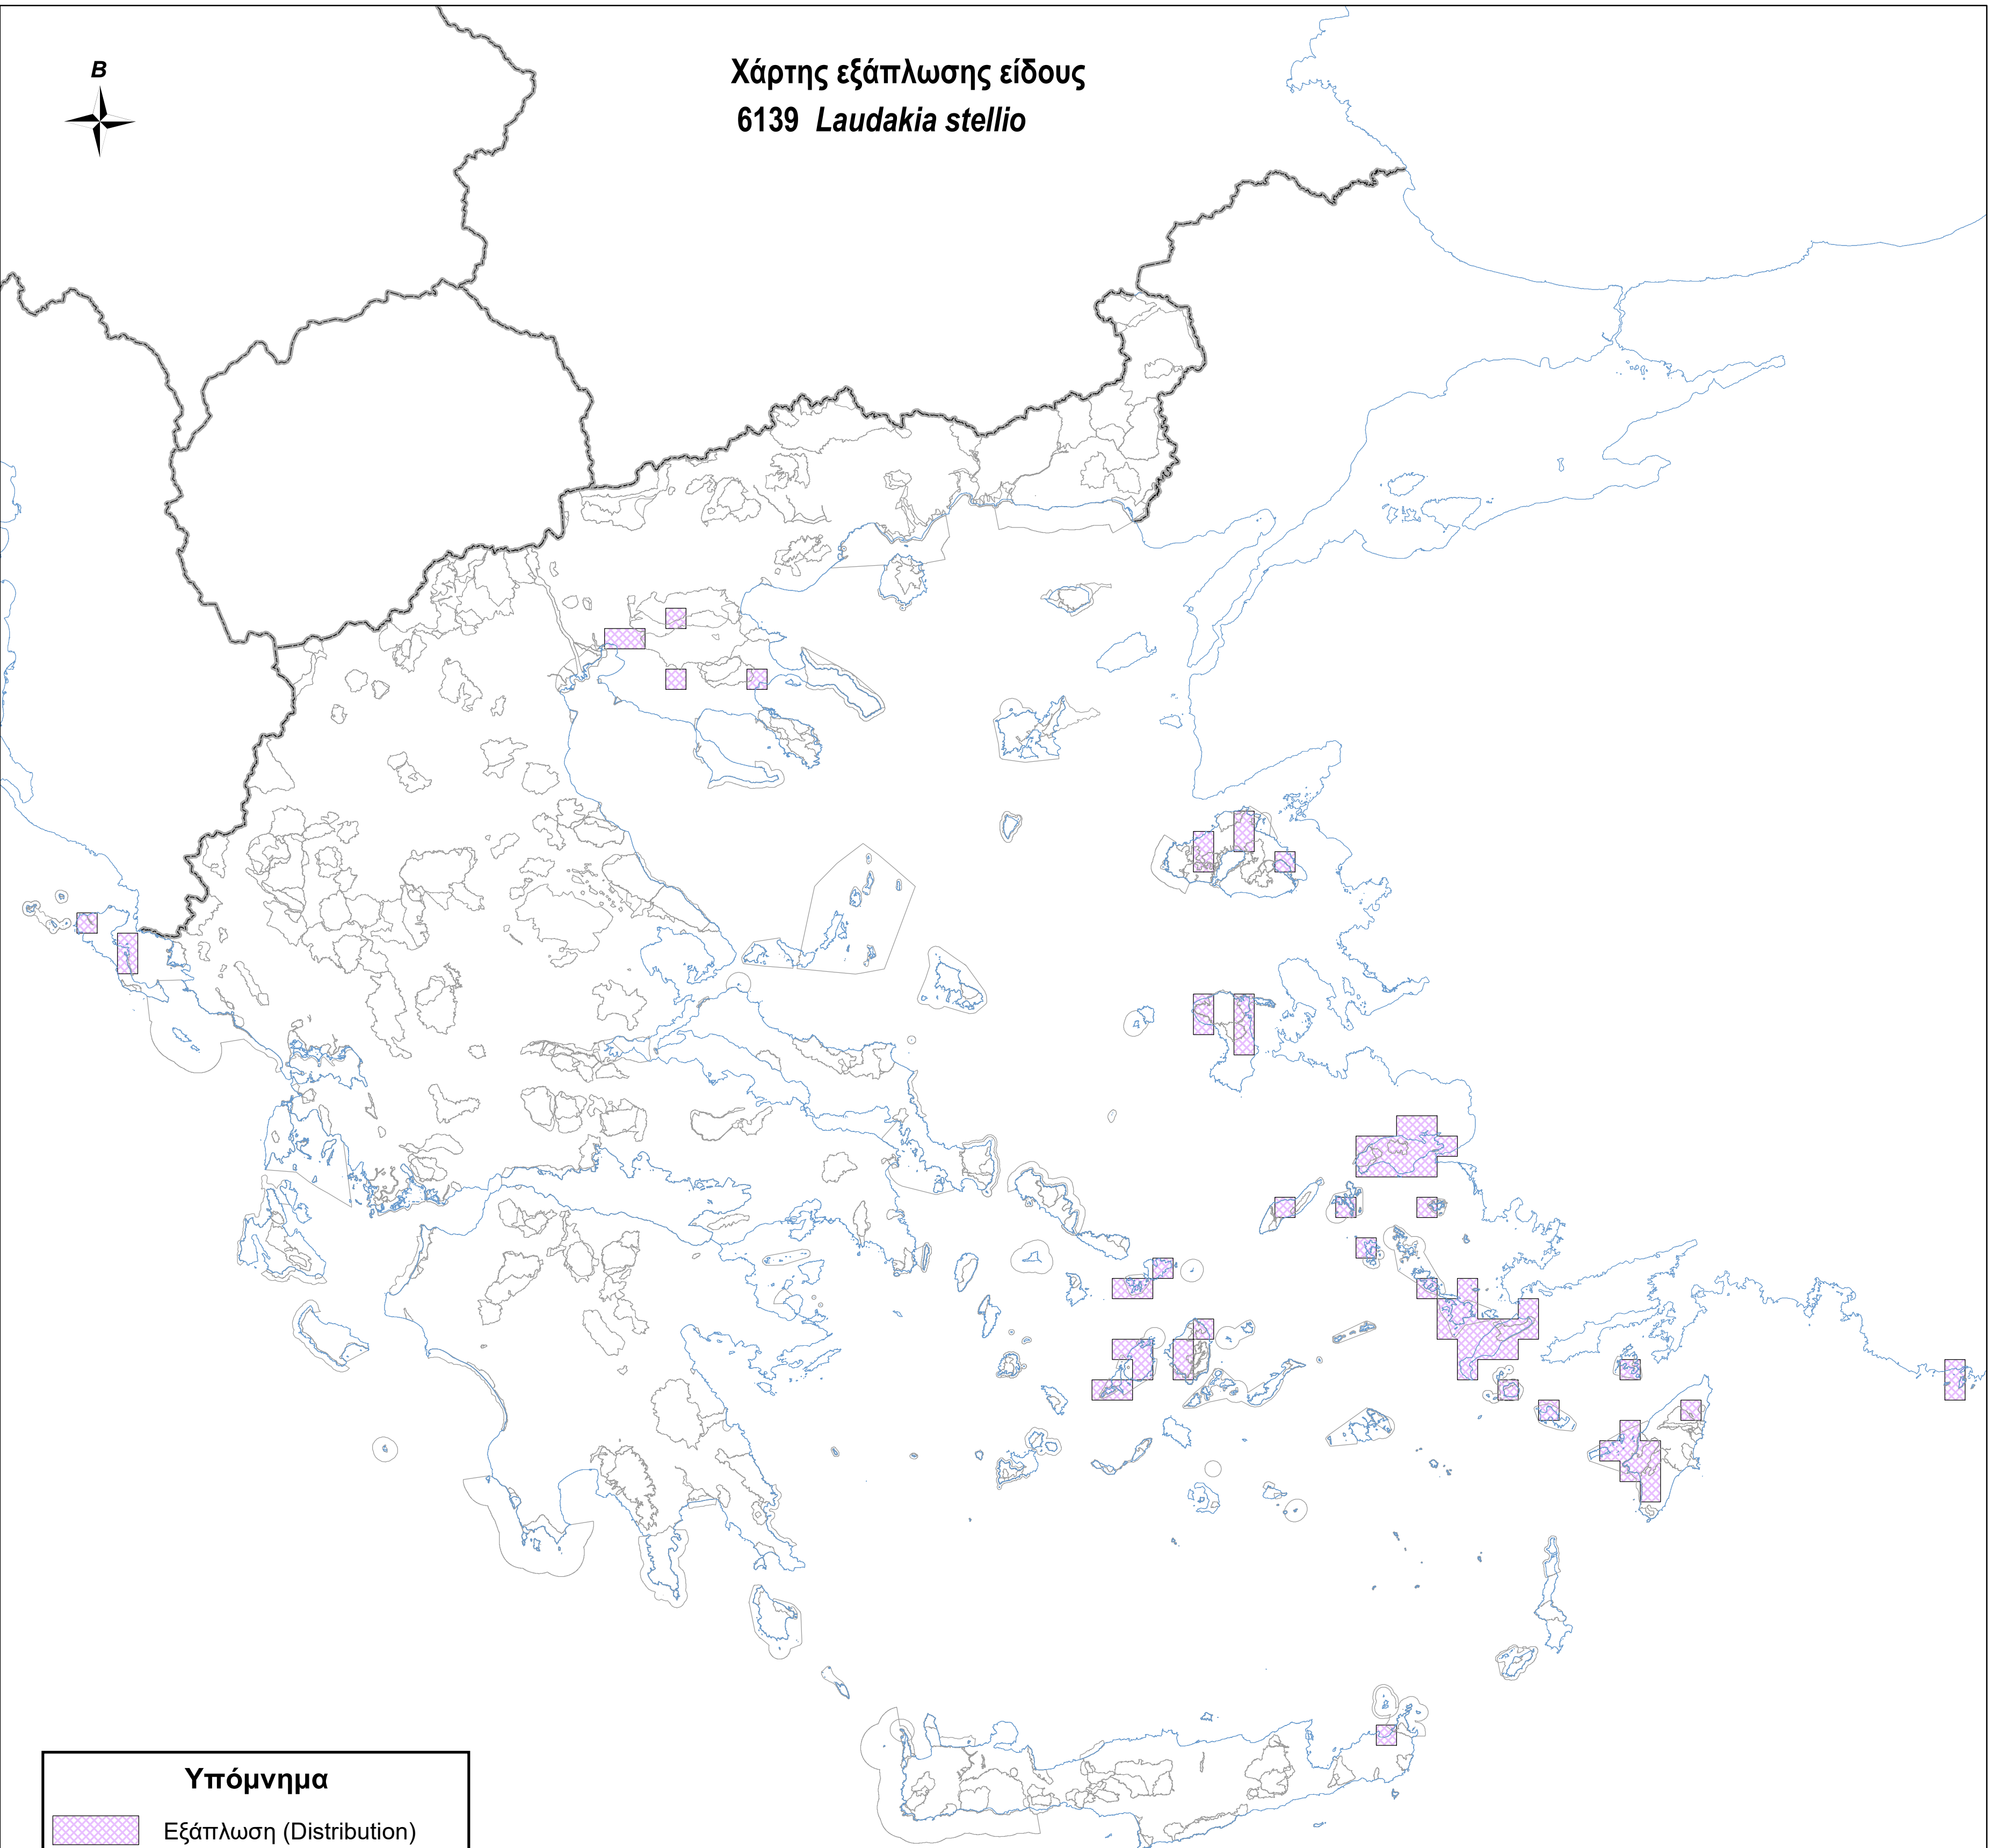

Χάρτης εξάπλωσης είδους
6139 *Laudakia stellio*

Υπόμνημα

-  Εξάπλωση (Distribution)
-  Όρια περιοχών Natura 2000
-  Ακτογραμμή
-  Σύνορα