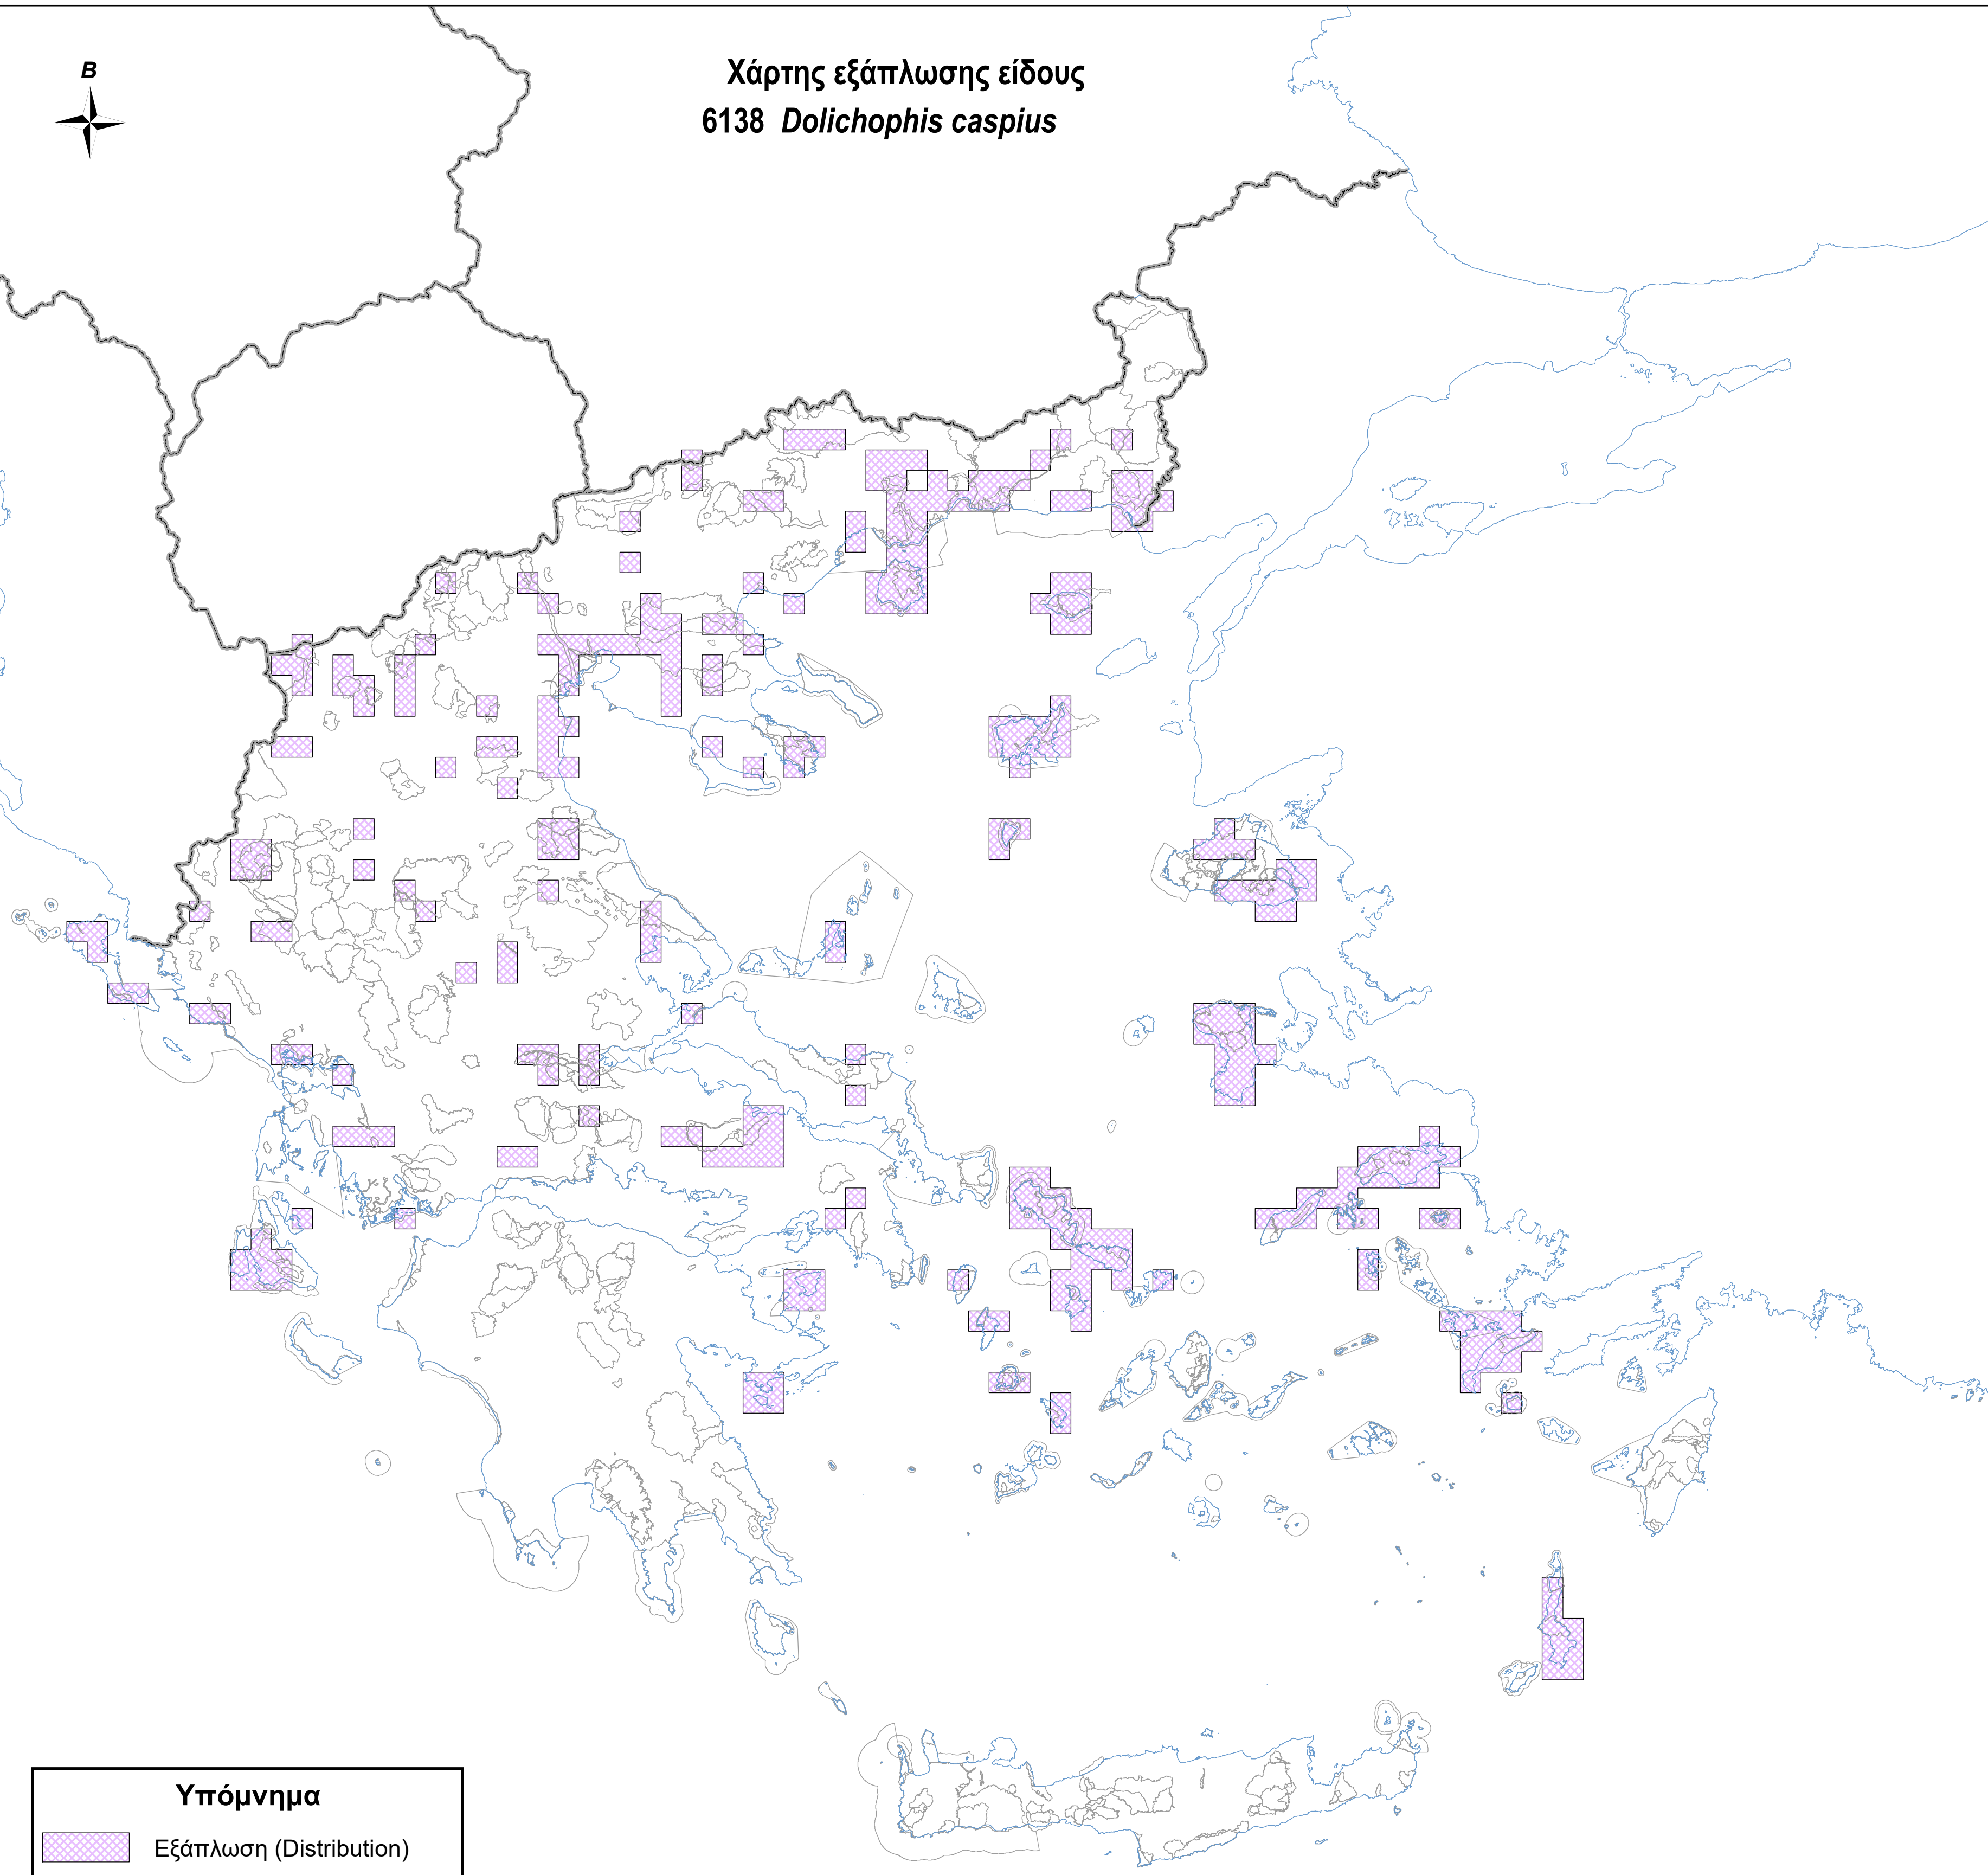

Χάρτης εξάπλωσης είδους  
6138 *Dolichorhis caspius*

**Υπόμνημα**

-  Εξάπλωση (Distribution)
-  Όρια περιοχών Natura 2000
-  Ακτογραμμή
-  Σύνορα