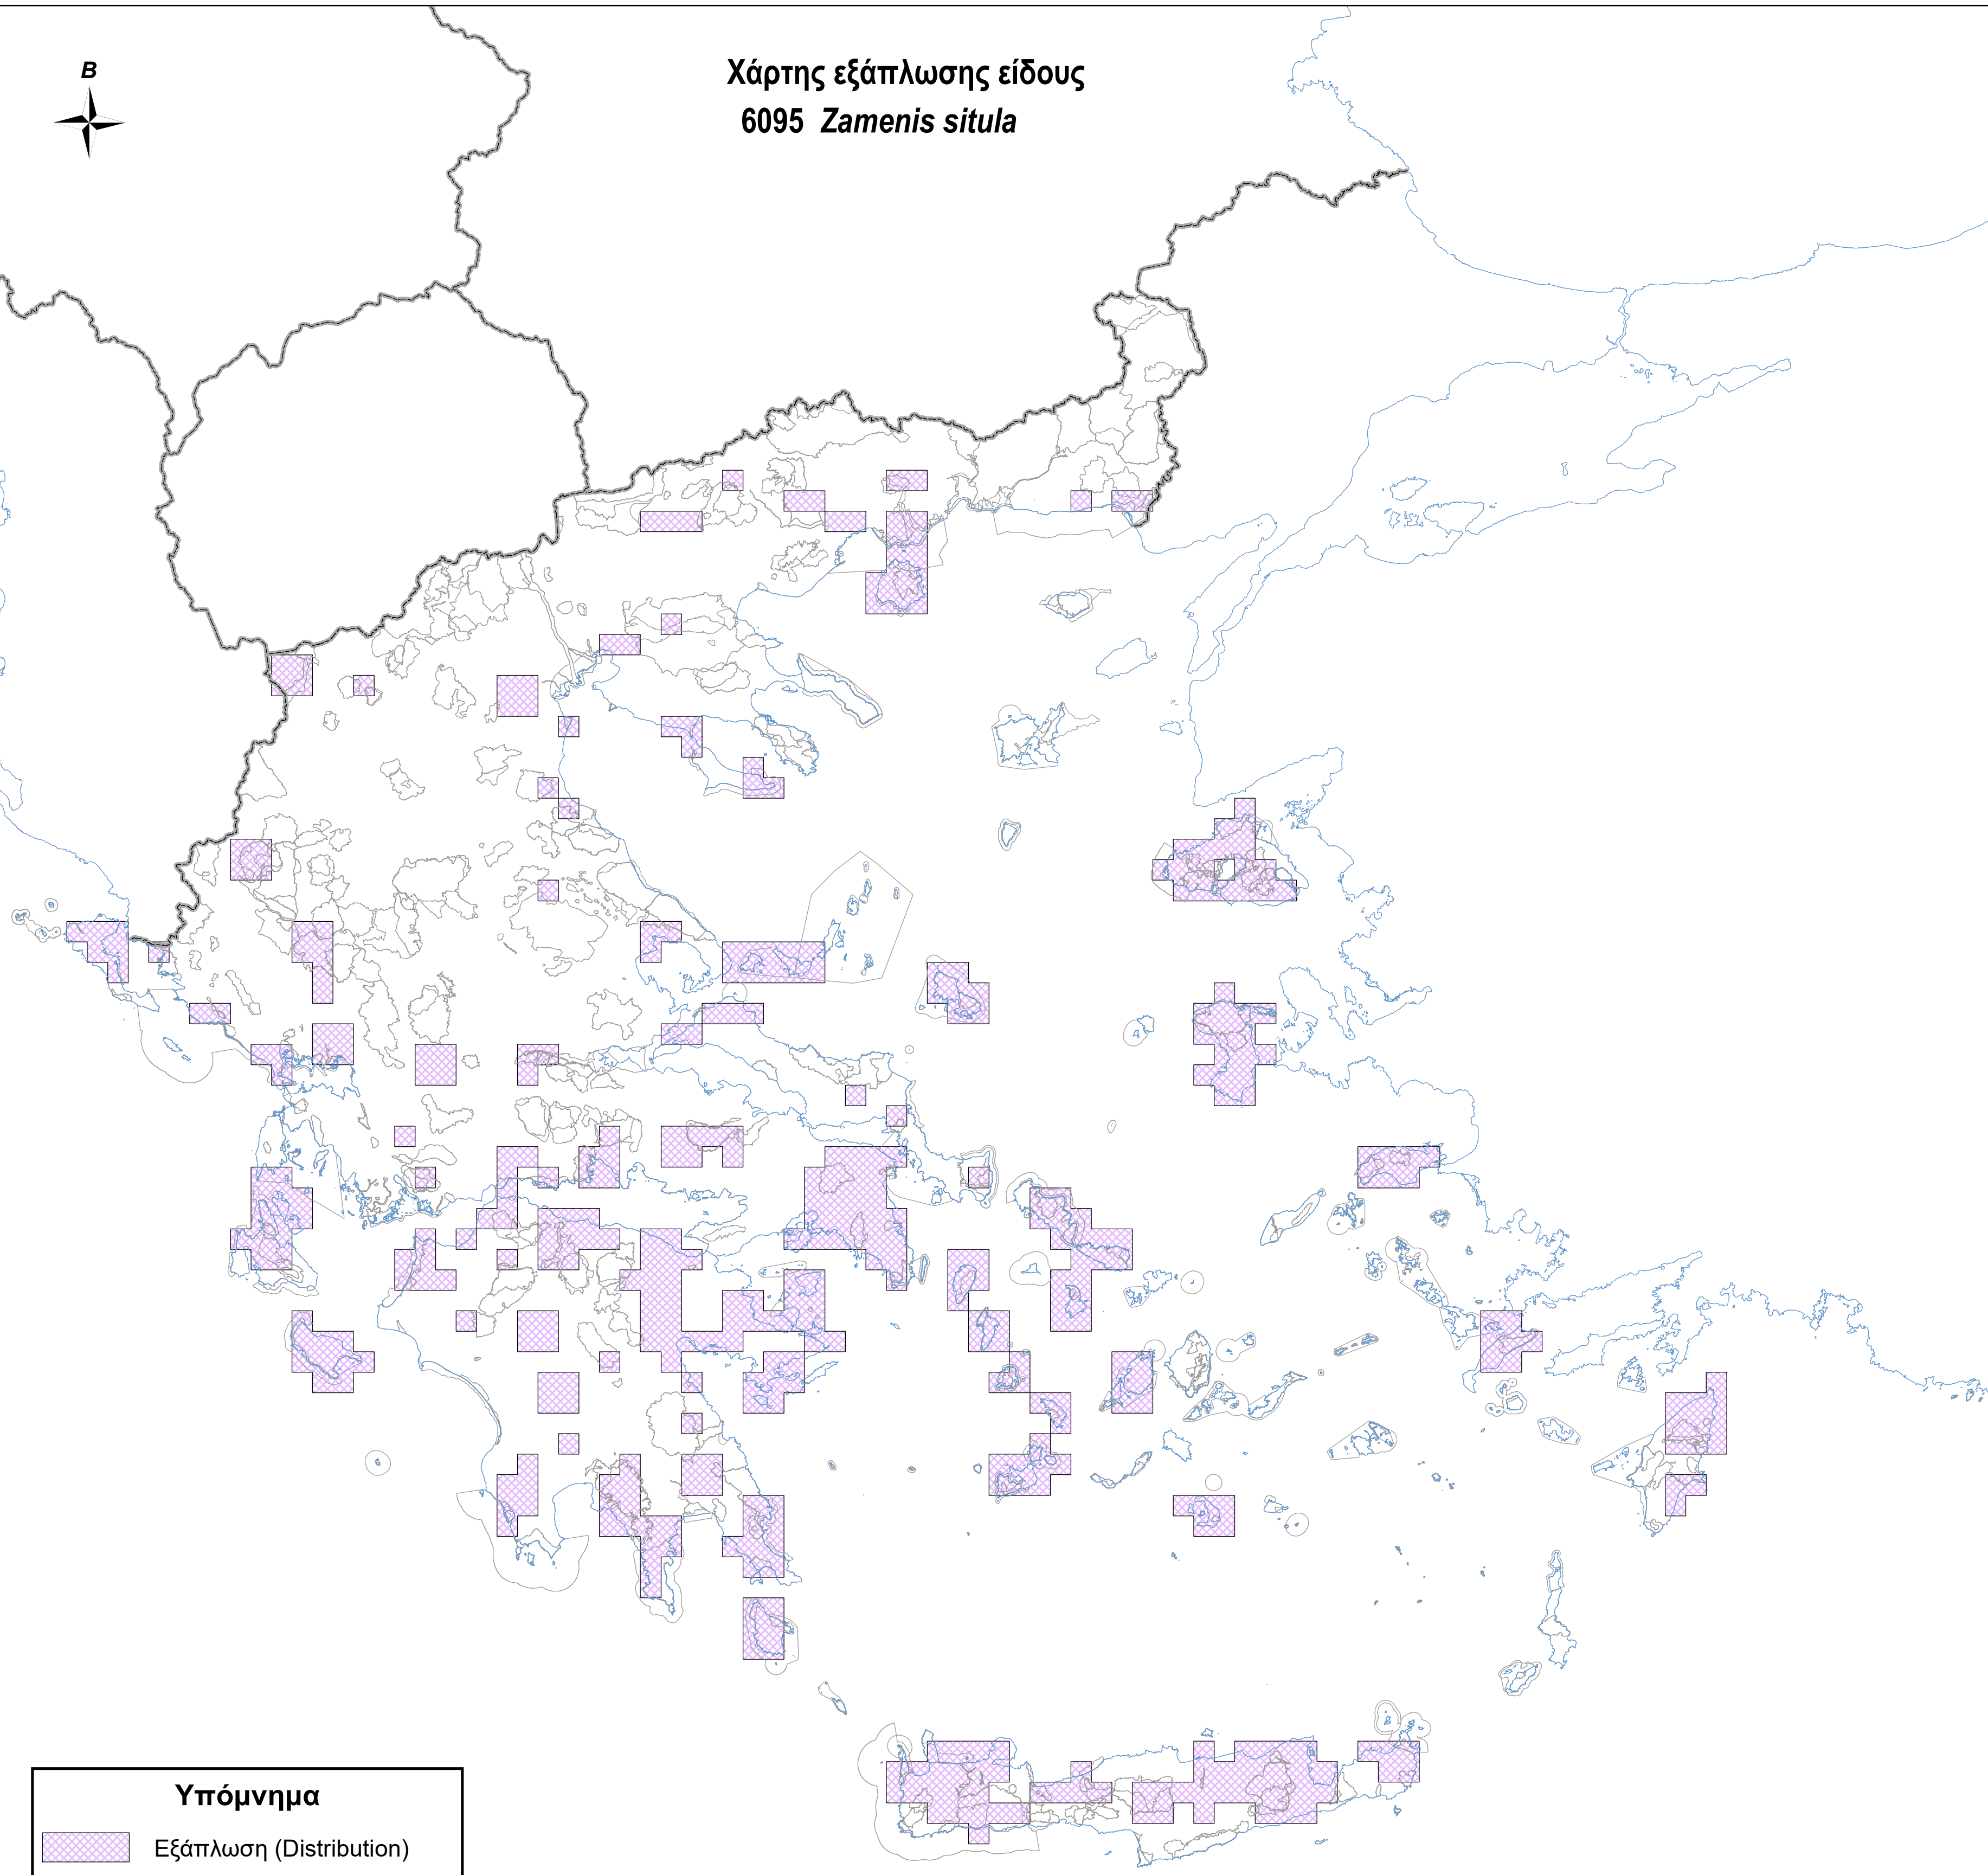

Χάρτης εξάπλωσης είδους  
6095 *Zamenis situla*

**Υπόμνημα**

-  Εξάπλωση (Distribution)
-  Όρια περιοχών Natura 2000
-  Ακτογραμμή
-  Σύνορα