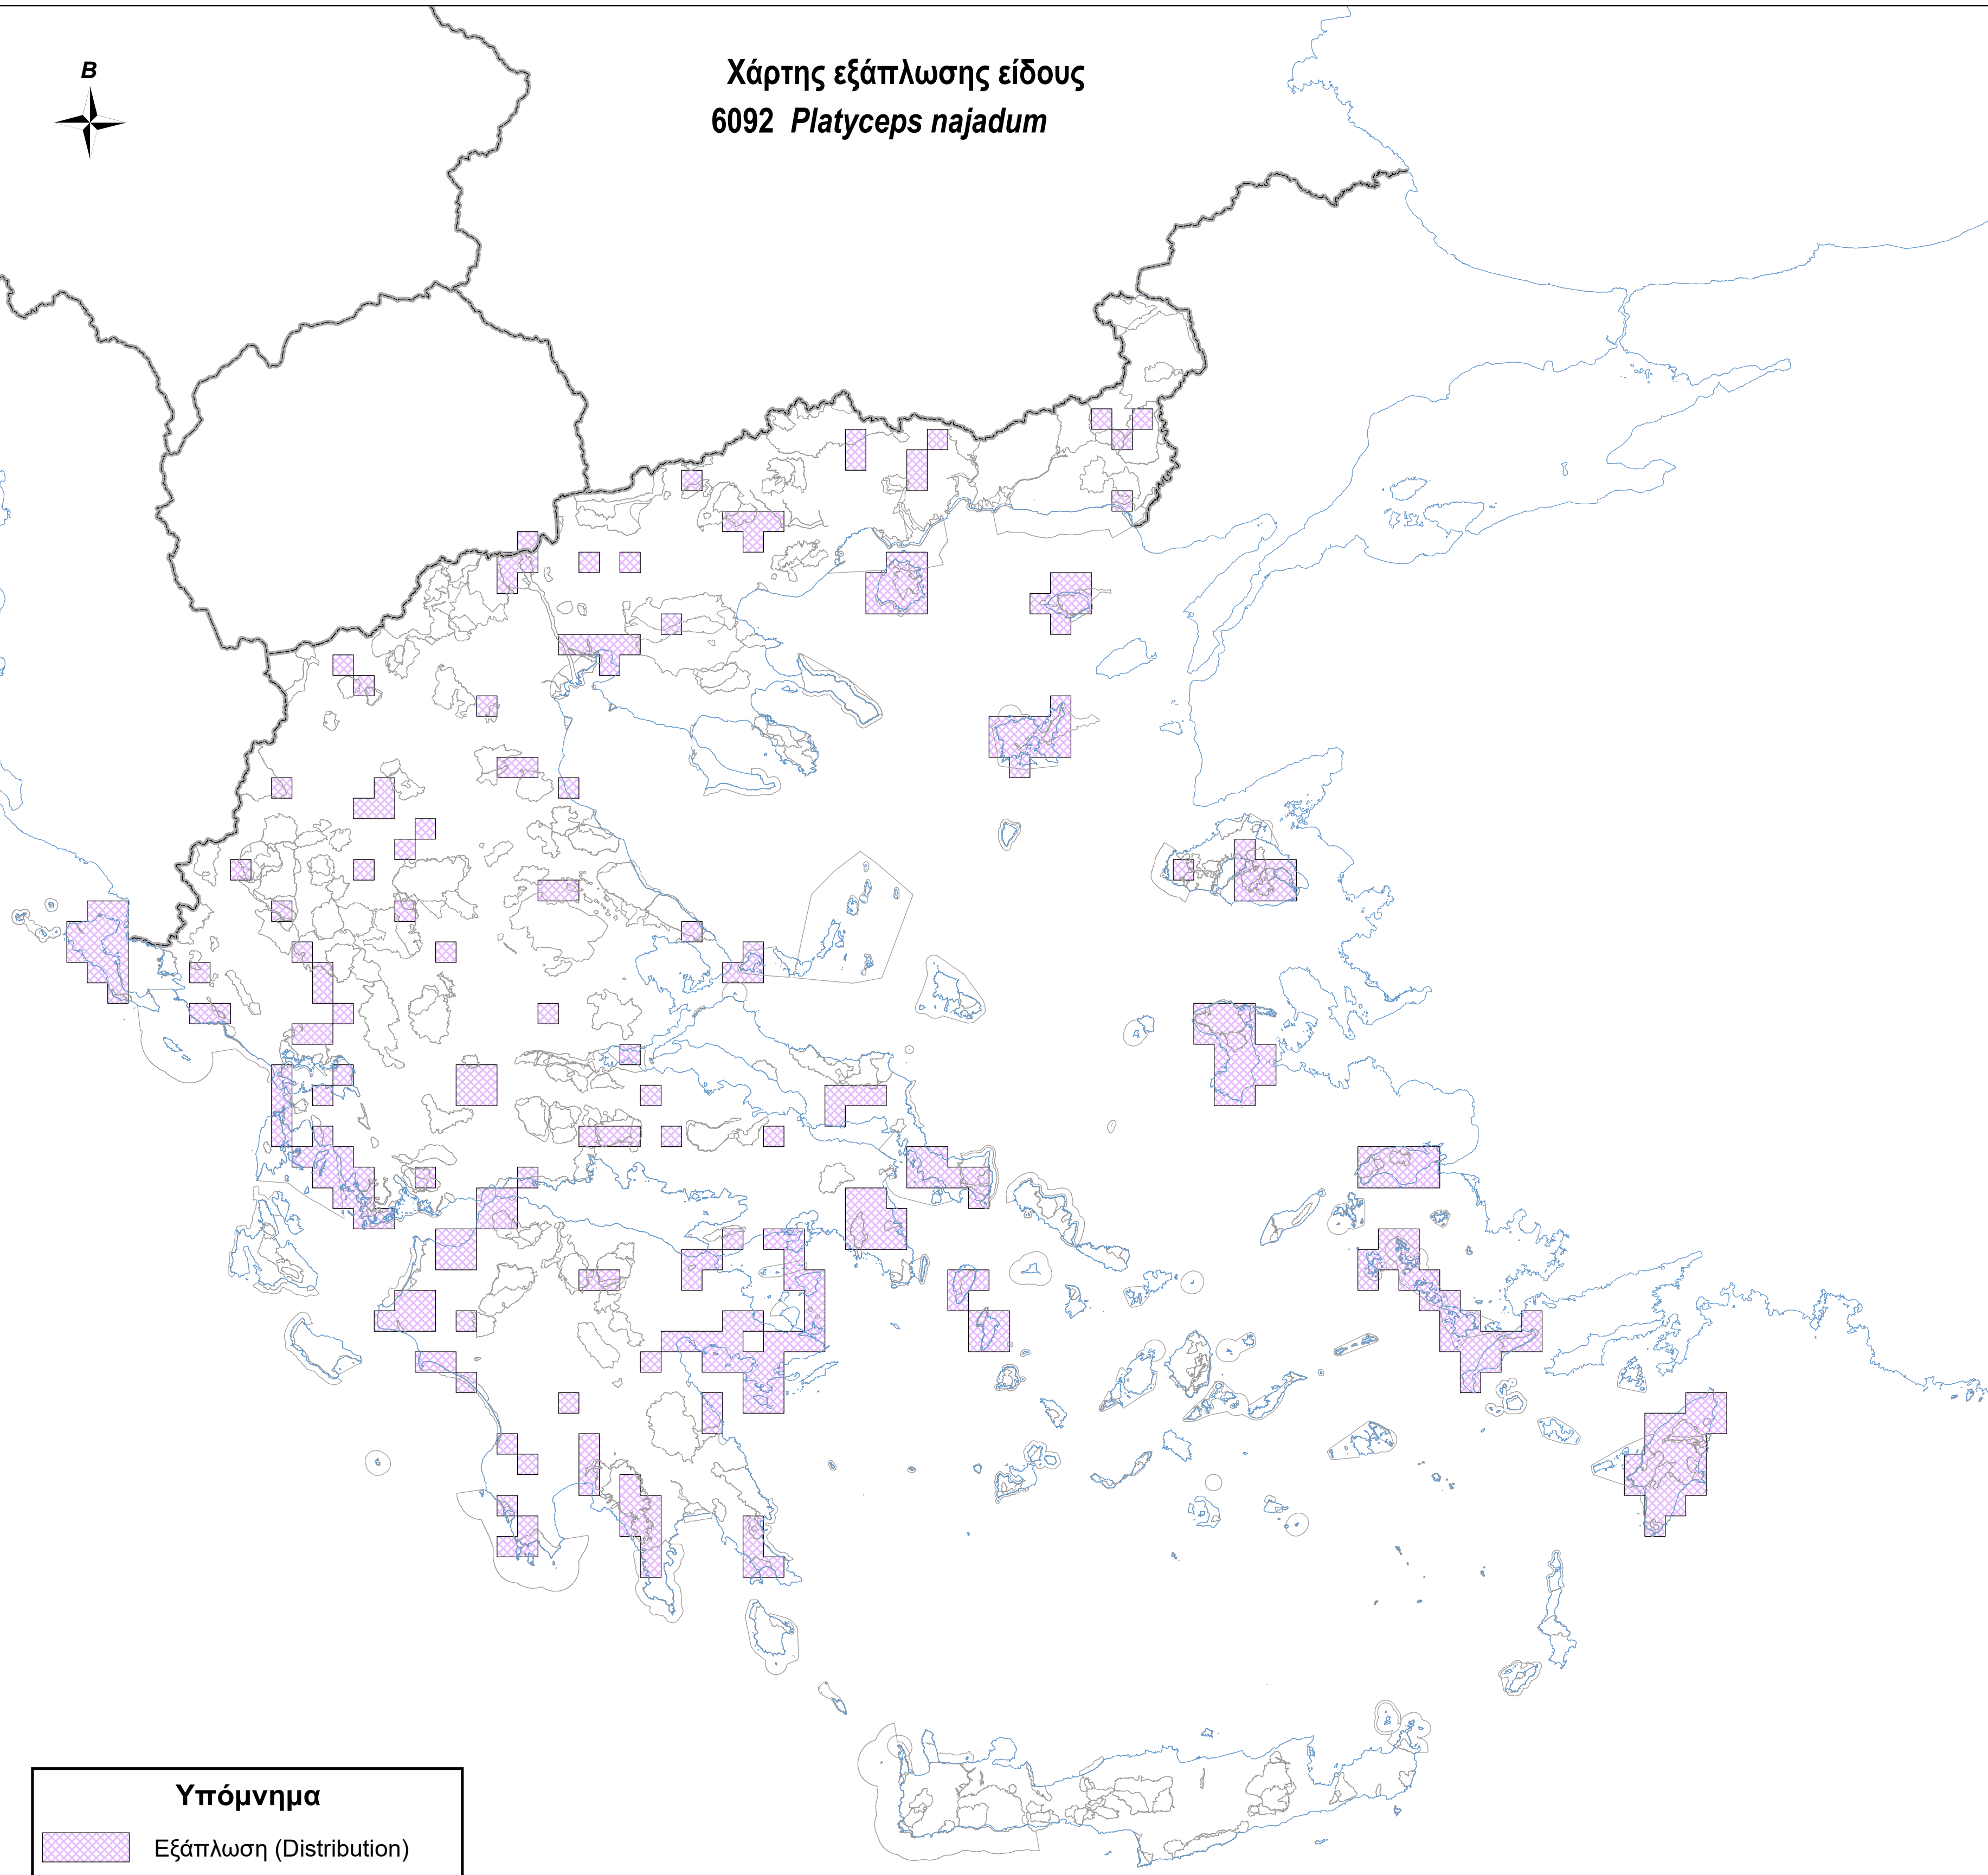

Χάρτης εξάπλωσης είδους
6092 *Platyceps najadum*

Υπόμνημα

-  Εξάπλωση (Distribution)
-  Όρια περιοχών Natura 2000
-  Ακτογραμμή
-  Σύνορα